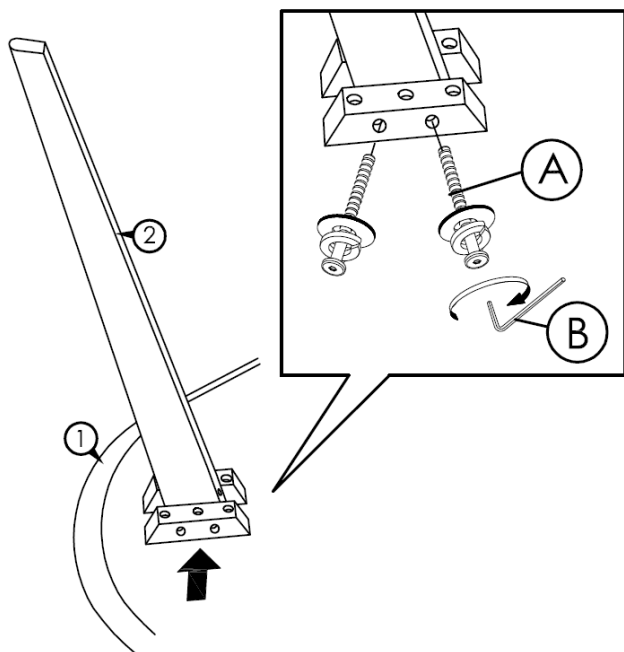

KOKKUPANEKUJUHEND

LAUD SCARLETTE 20995, 20996, 20997

OLULINE:

* ASETAGE KÕIK PUIDUST OSAD TASASELE, PUHTALE ALUSPINNALE (NÄITEKS VAIBALE). VÄLTIGE DETAILIDE KAHJUSTAMIST TÖÖ KÄIGUS.

* ENNE TÖÖ ALUSTAMIST TUTVUGE PÕHJALIKULT JUHENDIGA.

OSADE LOETELU		
A	JCBC M6x70mm VEDRUSEIB M6 SEIB M6x13mm	8TK
B	VÕTI M4	1TK
C	KRUUVI #8x32mm	1TK

1	LAUAPLAAT	1TK
2	LAUAJALG	4TK

SAMM 1

SAMM 2