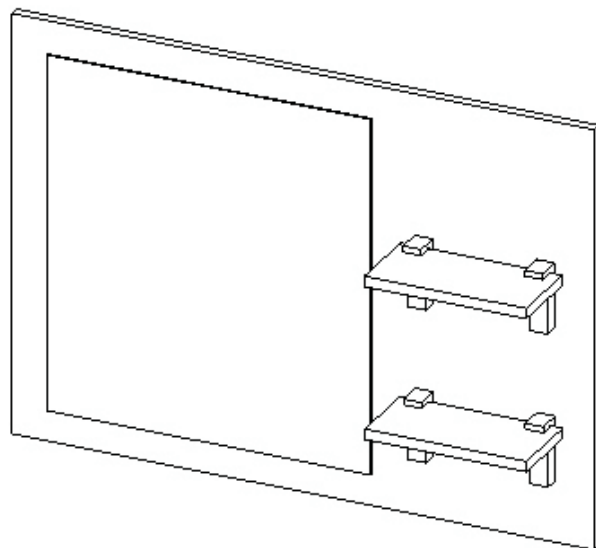

Panel z półkami 90 - zestaw łazienkowy ARUBA

Wskazówka pielęgnacji !

Proszę czyścić tylko ścierką od kurzu lub wilgotną szmatką .
NIE używać szorujących środków czyszczących

UWAGA !!!

Szafkę należy powiesić za pomocą odpowiednio dobranych kołków rozporowych.
Kołki nie wchodzą w skład okuć.

Maksymalne obciążenie w kg:

Grubość Długość mm	Płyta		
	16	18	22
0<400			
401<600	40	40	40
601<800	24		
801<1000	15	30	