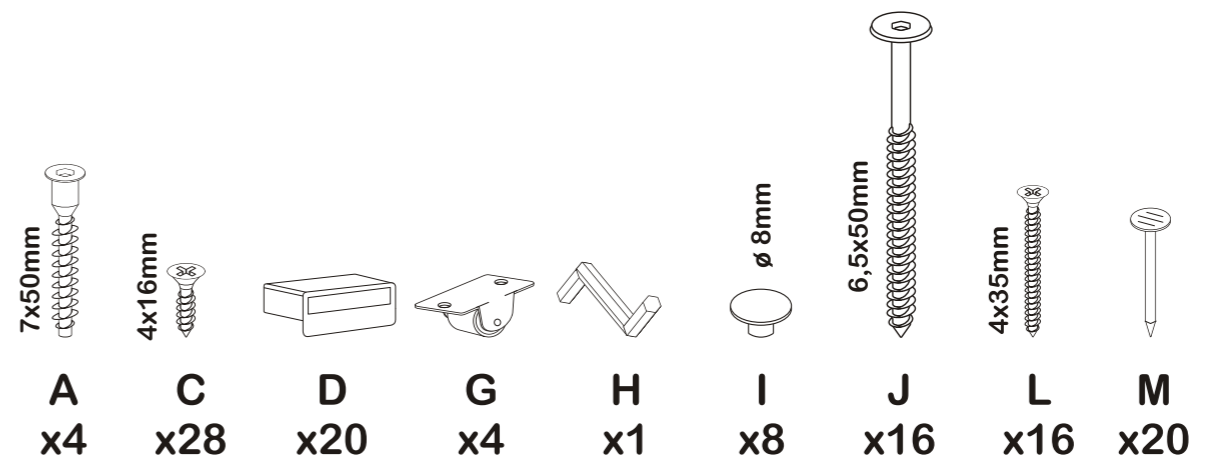

ROBI
140x80

8

9

10

11

12