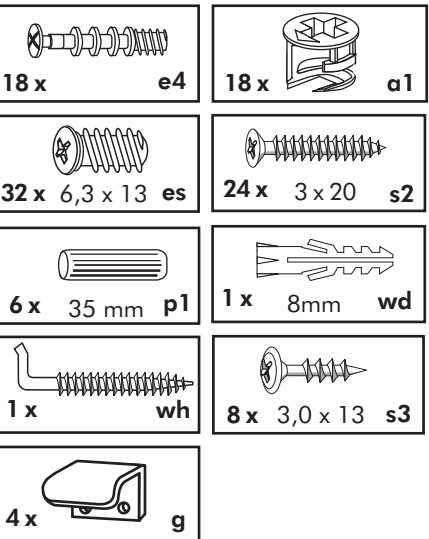

Montageanleitung
Assembly instructions
Notice de montage
Istruzioni di montaggio

PENNY 5

Sie brauchen:
you need
Vous avez besoin de:
Le servono

Art.Nr:- 405-005

Achtung: Bei mangelhafter Montage besteht Gefahr für die Sicherheit

Teile
Articlel
Pieces
Elementi
singolo

Bitte die Montageanleitung vor Beginn sorgfältig studieren. Um eine ordnungsgemäße und mangelfreie Erstellung zu gewährleisten, muss die Montage exakt in der gezeigten Reihenfolge ausgeführt werden.