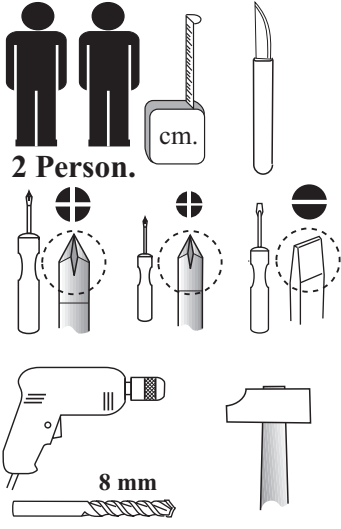

Montageanleitung
Assembly instructions
Notice de montage
Istruzioni di montaggio

PENNY 5

Sie brauchen:
you need
Vous avez besoin de:
Le servono

Art.Nr:- 405-005

Achtung: Bei mangelhafter Montage besteht Gefahr für die Sicherheit

Wir empfehlen die Montage nur durch fachkundiges Personal

Warning: Deficient assembly causes safety risks.

We recommend having the assembly done only by qualified personnel.

Attention: En cas de montage incorrect, il y a risque pour la sécurité.

Teile
Articlel
Pieces
Elementi
singolo

Bitte die Montageanleitung vor Beginn sorgfältig studieren. Um eine ordnungsgemäße und mangelfreie Erstellung zu gewährleisten, muss die Montage exakt in der gezeigten Reihenfolge ausgeführt werden.