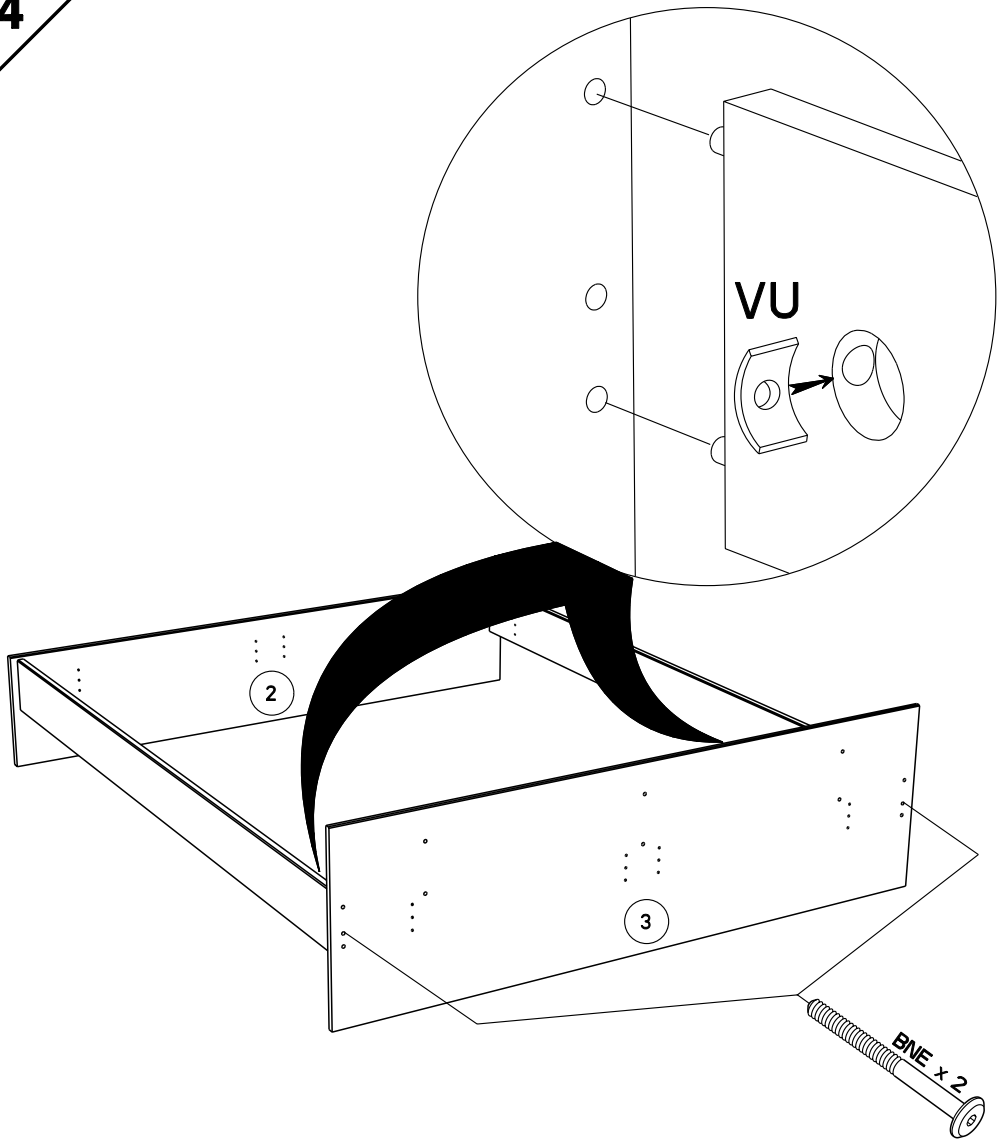

0h 30'

DECOR : CHENE BALTIC
77719438

		mm			inch				
④①	x 1	1686	186	22	66	3/8	7	5/16	7/8
②	x 1	1686	340	22	66	3/8	13	3/8	7/8
③	x 1	1686	498	15	66	3/8	19	5/8	9/16
①	x 2	2000	155	22	78	3/4	6	1/8	7/8

1

2

3

4

5

3720L26X - 14895C - 8/8