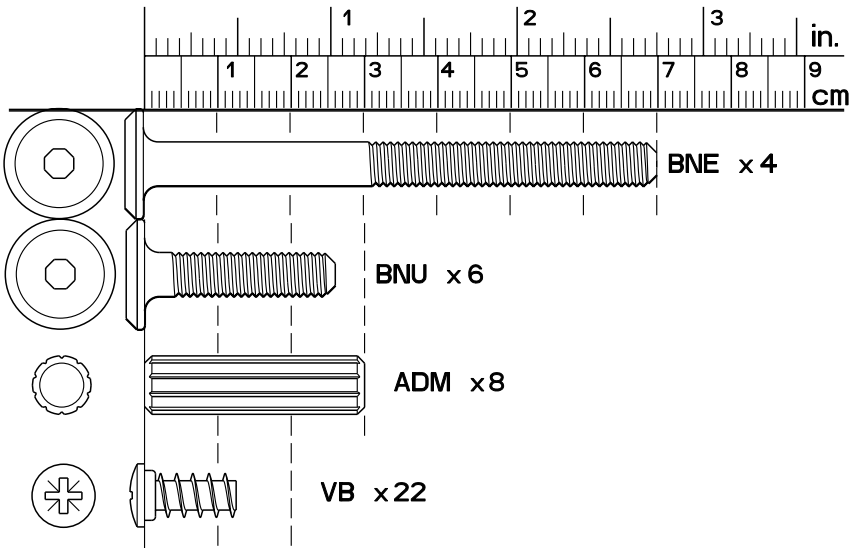

0h 30'

DECOR : CHENE BALTIC
77719438

		mm			inch				
④①	x 1	1686	186	22	66	3/8	7	5/16	7/8
②	x 1	1686	340	22	66	3/8	13	3/8	7/8
③	x 1	1686	498	15	66	3/8	19	5/8	9/16
①	x 2	2000	155	22	78	3/4	6	1/8	7/8

1

2

3

4

5

3720L26X - 14895C - 8/8