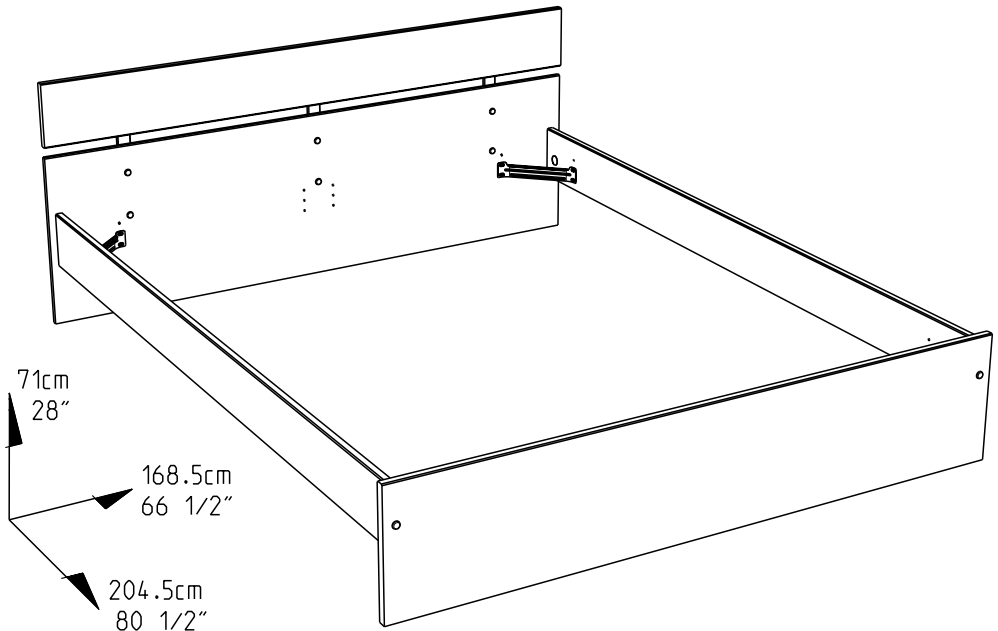

0h 30'

DECOR : CHENE BALTIC
77719438

		mm			inch				
④①	x 1	1686	186	22	66	3/8	7	5/16	7/8
②	x 1	1686	340	22	66	3/8	13	3/8	7/8
③	x 1	1686	498	15	66	3/8	19	5/8	9/16
①	x 2	2000	155	22	78	3/4	6	1/8	7/8

1

2

3

4

5

3720L26X - 14895C - 8/8