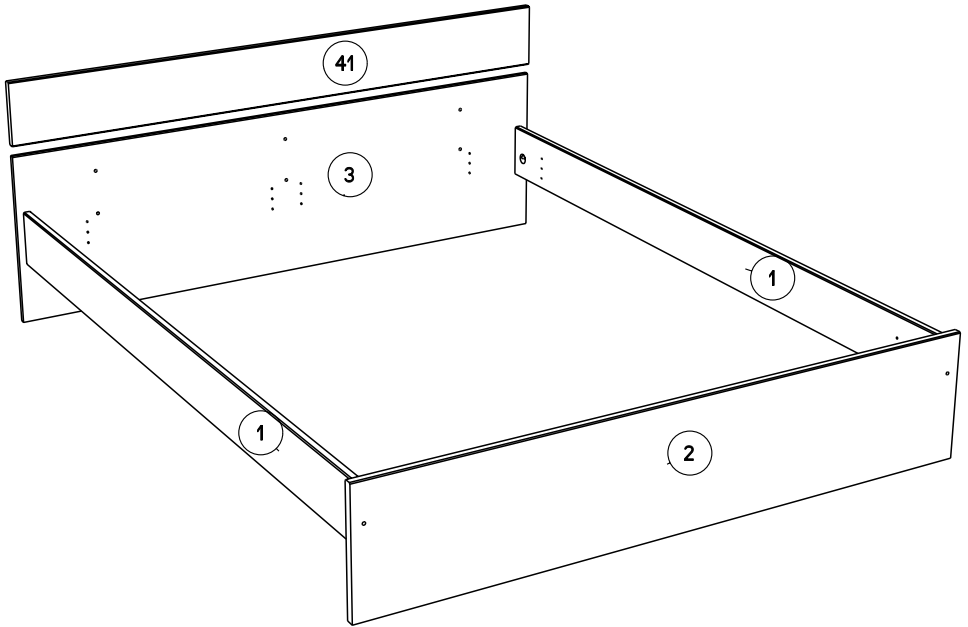

0h 30'

DECOR : CHENE BALTIC
77719438

		mm			inch				
④①	x 1	1686	186	22	66	3/8	7	5/16	7/8
②	x 1	1686	340	22	66	3/8	13	3/8	7/8
③	x 1	1686	498	15	66	3/8	19	5/8	9/16
①	x 2	2000	155	22	78	3/4	6	1/8	7/8

1

2

3

4

5

3720L26X - 14895C - 8/8