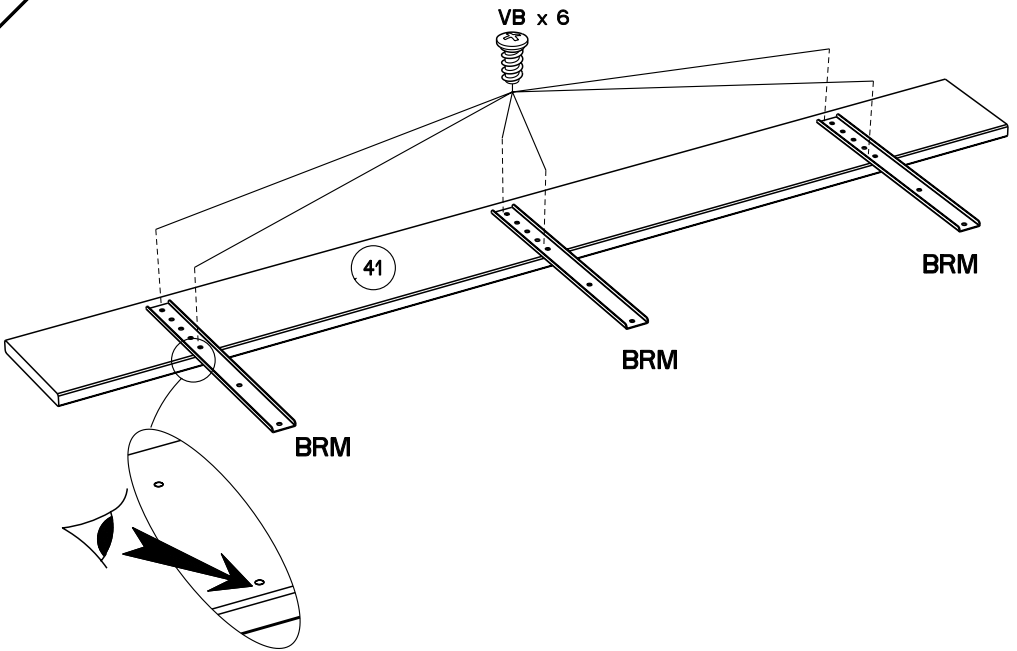

0h 30'

DECOR : CHENE BALTIC
77719438

		mm			inch				
④①	x 1	1686	186	22	66	3/8	7	5/16	7/8
②	x 1	1686	340	22	66	3/8	13	3/8	7/8
③	x 1	1686	498	15	66	3/8	19	5/8	9/16
①	x 2	2000	155	22	78	3/4	6	1/8	7/8

1

2

3

4

5

3720L26X - 14895C - 8/8