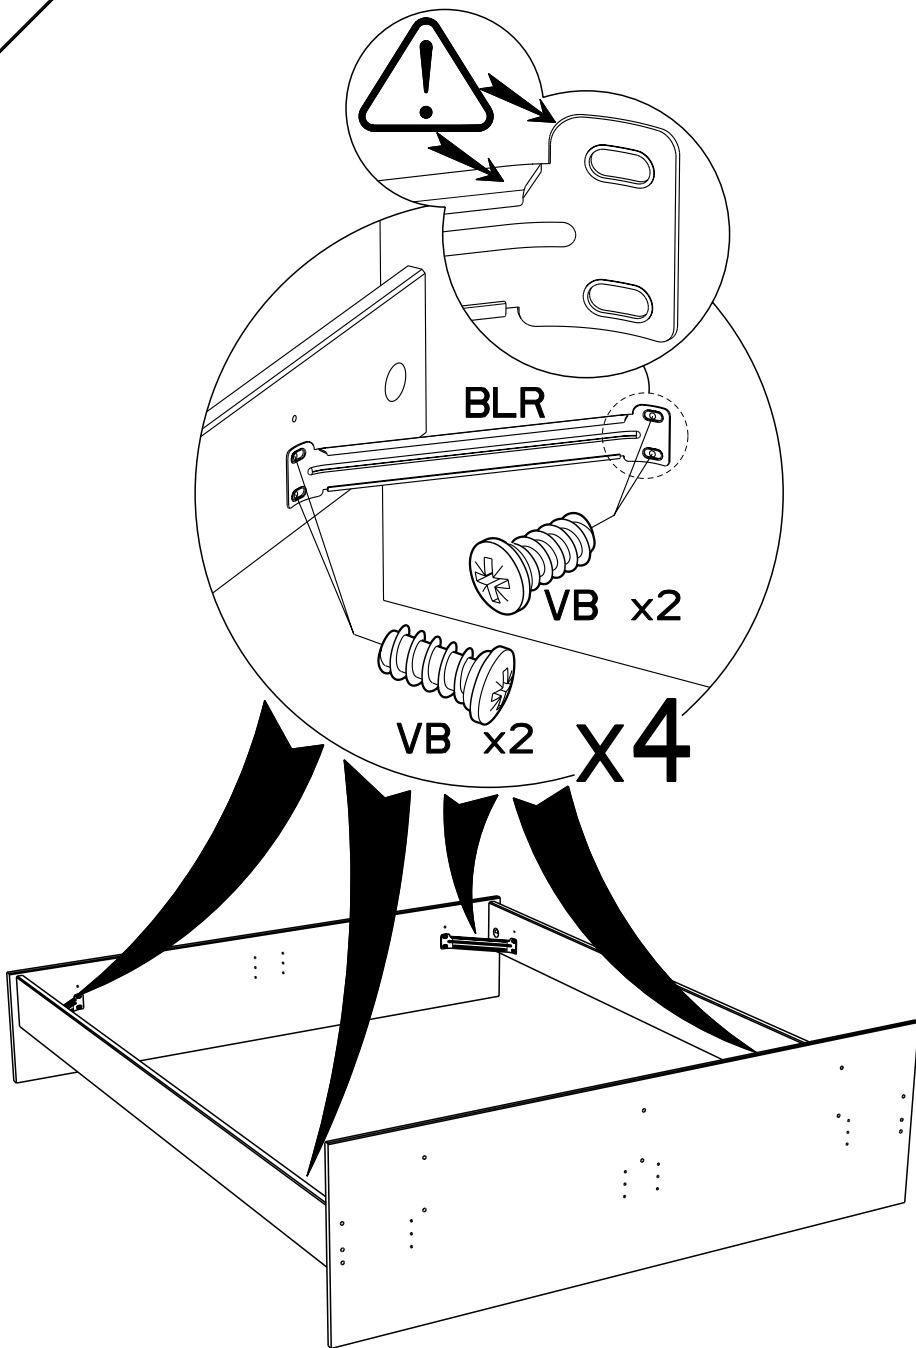

0h 30'

DECOR : CHENE BALTIC
77719438

		mm			inch				
④①	x 1	1686	186	22	66	3/8	7	5/16	7/8
②	x 1	1686	340	22	66	3/8	13	3/8	7/8
③	x 1	1686	498	15	66	3/8	19	5/8	9/16
①	x 2	2000	155	22	78	3/4	6	1/8	7/8

1

2

3

4

5

3720L26X - 14895C - 8/8