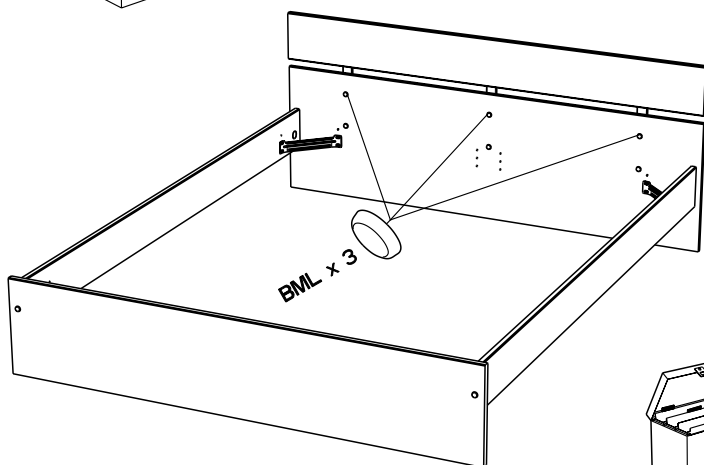

OPTION

- ☐ GB OPTION
- ☐ D WAHL
- ☐ E OPCION
- ☐ P OPCA0
- ☐ I OPZIONE
- ☐ NL KEUS