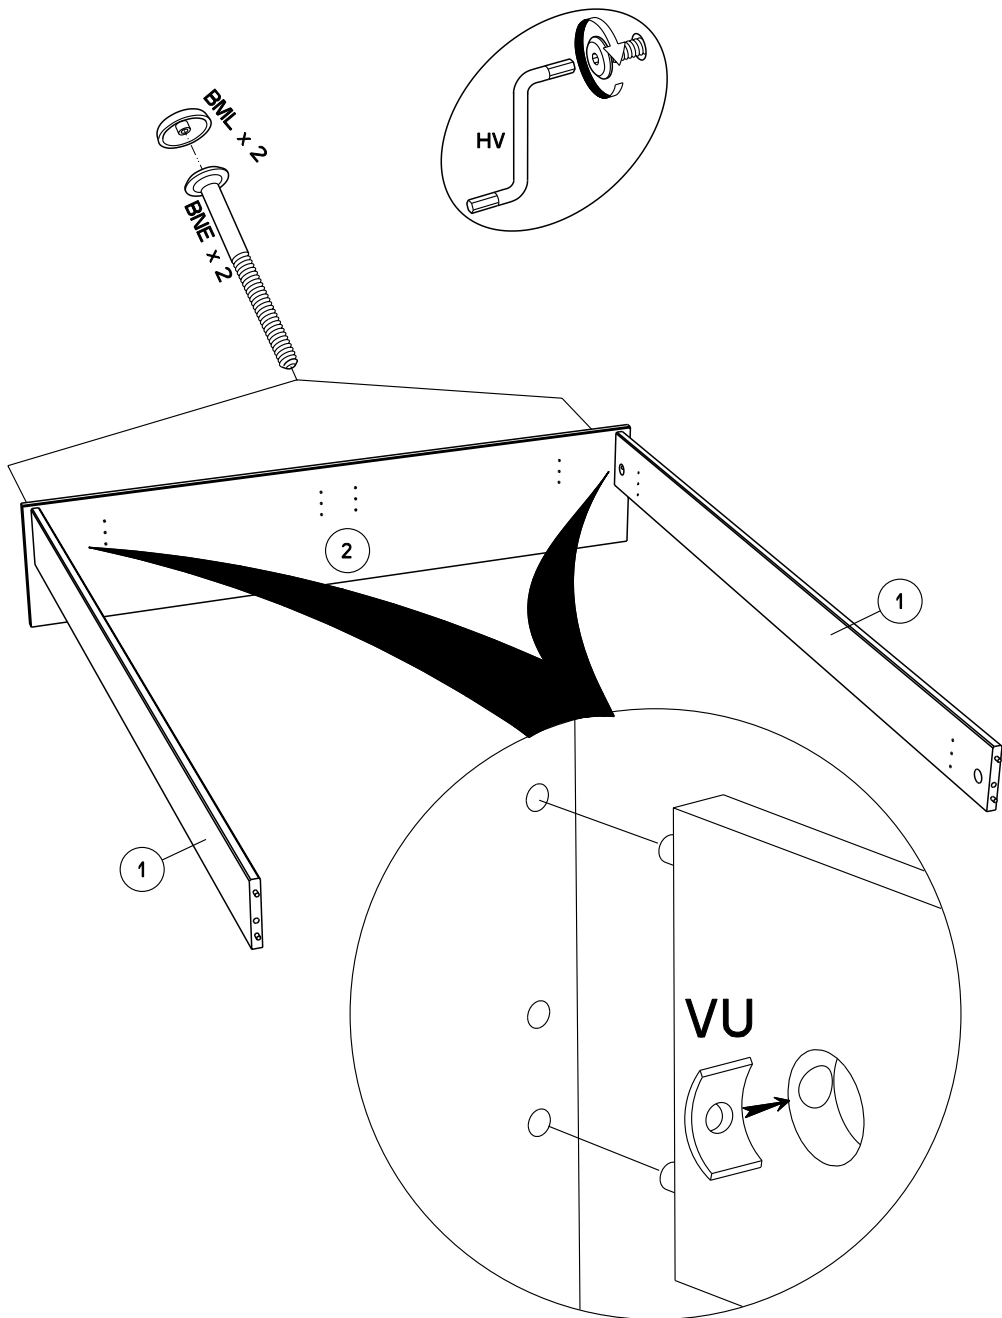

0h 30'

DECOR : CHENE BALTIC
77719438

		mm			inch				
④①	x 1	1686	186	22	66	3/8	7	5/16	7/8
②	x 1	1686	340	22	66	3/8	13	3/8	7/8
③	x 1	1686	498	15	66	3/8	19	5/8	9/16
①	x 2	2000	155	22	78	3/4	6	1/8	7/8

1

2

3

4

5

3720L26X - 14895C - 8/8