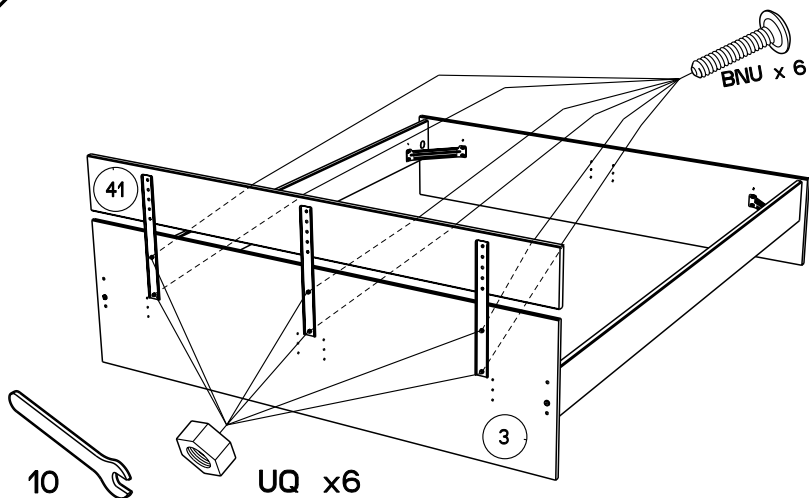

6

7

OPTION

- ☐ GB OPTION
- ☐ D WAHL
- ☐ E OPCION
- ☐ P OPCA0
- ☐ I OPZIONE
- ☐ NL KEUS

Faites un geste pour l'environnement en triant vos déchets d'emballage
Make a gesture for the environment by sorting out your waste of packaging
Machen Sie eine Bewegung für die Umwelt, ihre Verpackungsabfälle sortierend
Haga un gesto para el medio ambiente escogiendo sus residuos de embalaje

3720L26X - 14895C - 8/8