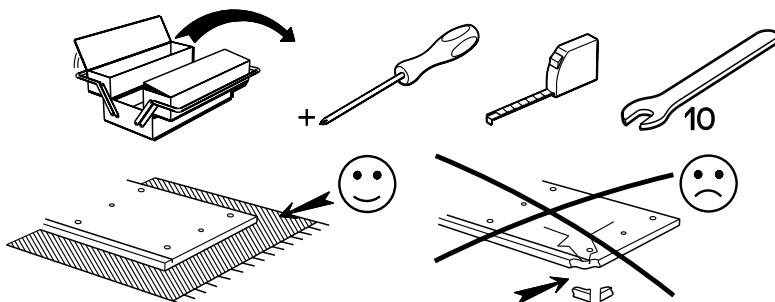

0h 30'

DECOR : CHENE BALTIC
77719438

		mm			inch				
④①	x 1	1686	186	22	66	3/8	7	5/16	7/8
②	x 1	1686	340	22	66	3/8	13	3/8	7/8
③	x 1	1686	498	15	66	3/8	19	5/8	9/16
①	x 2	2000	155	22	78	3/4	6	1/8	7/8

1

2

3

4

5