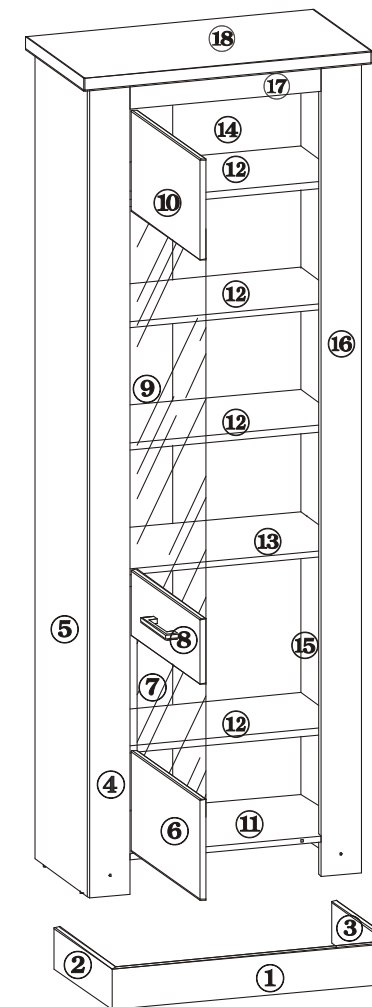

BR5

720X400X2010

- UA Инструкция монтажа
- D Montageanleitung
- GB Assembly instructions
- ES Instrucciones de instalación
- FR Instructions de montage
- CZ Montážní návod
- PL Instrukcja montażu
- HU Összeszerelési útmutató
- SK Montážny návod
- RU Инструкции по монтажу
- IT Istruzioni di montaggio
- RO Instrucțiuni de asamblare
- TR Montaj talimatı
- NL Handleiding voor de montage

	A		A
12	644x320		
11	645x367		
10	472x245		
9	962x472	21	
8	472x160	20	
7	370x472	19	
6	472x245	18	722x402
5	1970x368	17	478x60
4	1970x100	16	1970x100
3	400x100	15	1970x368
2	400x100	14	1792x660
1	711x100	13	645x347

1x U1	6x G1 2x20	16x A9 4x16	1x LED
1x K4	12x A2 3x20	10x G2	12x B5
14x A3 3,5x16	16x P3	3x W2	3x Z3
		4x N1	26x M1
		2x K6	2x A8 M4x24
		6x K1 8x30	18x Z5
		1x H1	2x A6 4x25
		1x Z1	

1

2

3

4