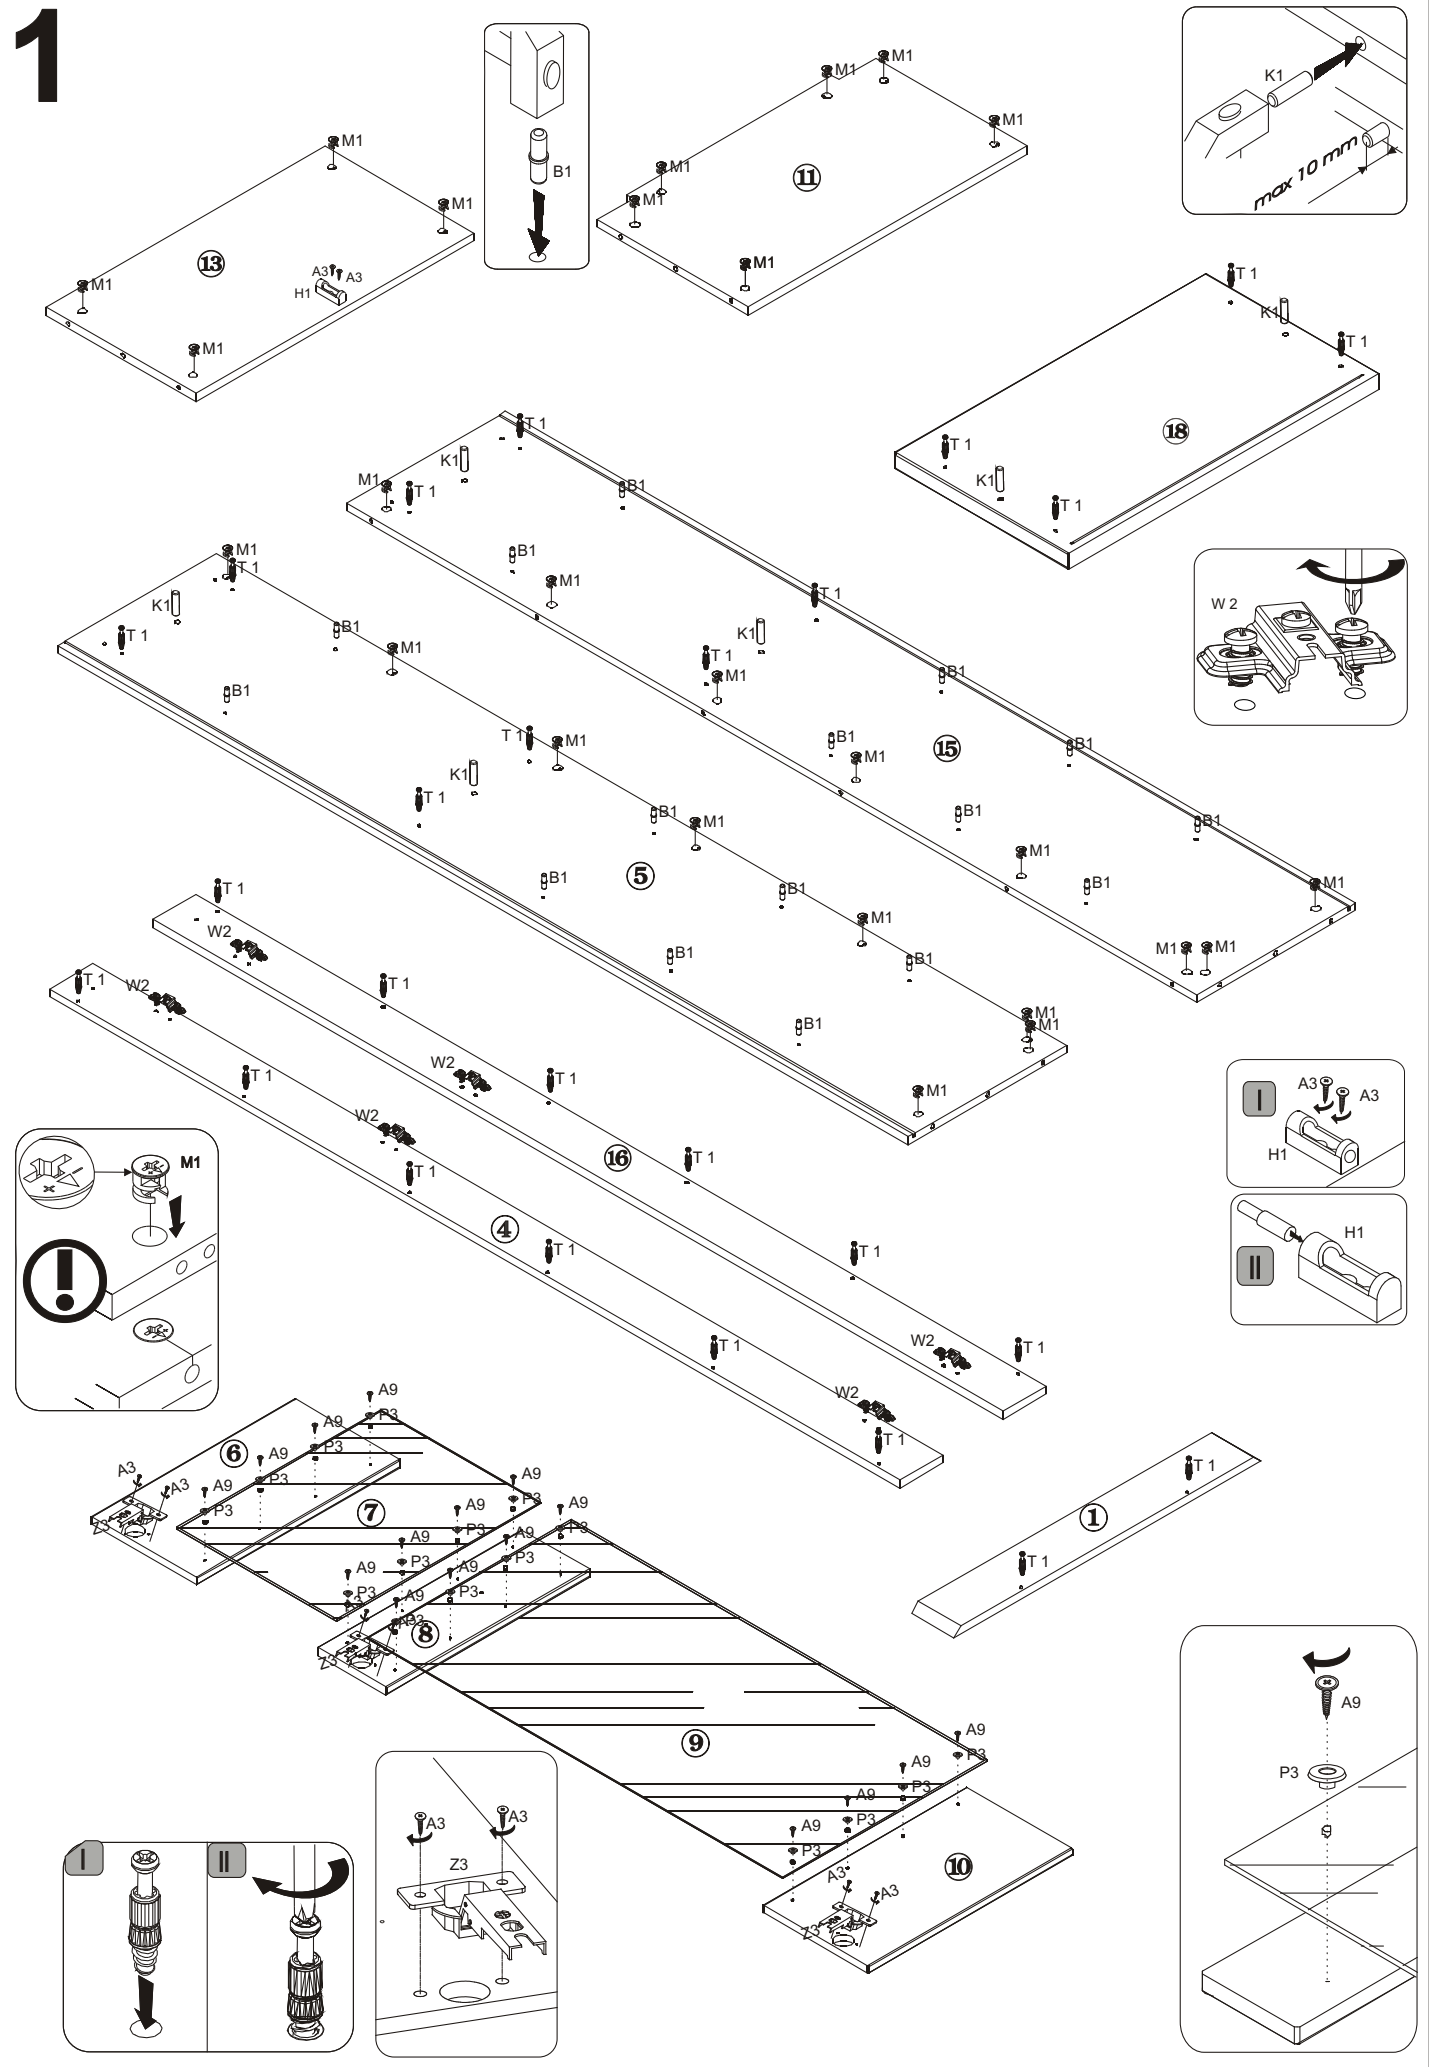

BR5

720X400X2010

- UA Инструкция монтажа
- D Montageanleitung
- GB Assembly instructions
- ES Instrucciones de instalación
- FR Instructions de montage
- CZ Montážní návod
- PL Instrukcja montażu
- HU Összeszerelési útmutató
- SK Montážny návod
- RU Инструкции по монтажу
- IT Istruzioni di montaggio
- RO Instrucțiuni de asamblare
- TR Montaj talimatı
- NL Handleiding voor de montage

	A		A
12	644x320		
11	645x367		
10	472x245		
9	962x472	21	
8	472x160	20	
7	370x472	19	
6	472x245	18	722x402
5	1970x368	17	478x60
4	1970x100	16	1970x100
3	400x100	15	1970x368
2	400x100	14	1792x660
1	711x100	13	645x347

1x U1	6x G1 2x20	16x A9 4x16	1x LED
1x K4	12x A2 3x20	10x G2	12x B5
14x A3 3,5x16	16x P3	3x W2	3x Z3
		4x N1	26x M1
		2x K6	2x A8 M4x24
		6x K1 8x30	18x Z5
		1x H1	2x A6 4x25
		1x Z1	

1

2

3

4