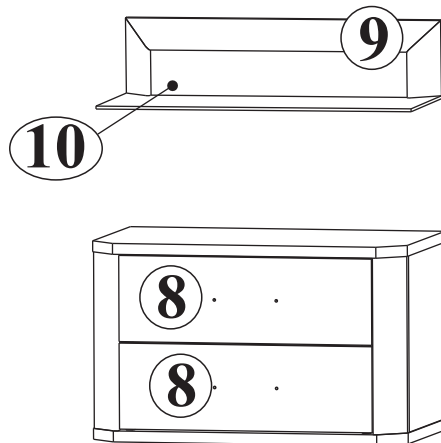

Modellname:
Nazwa modelu:

LA NOTTE

Modellreihe:
Nr. modelu

P8--LN

Type:
Typ: **Typ 23**

Blatt Nr
Strona **1** von: **5**
z:

- D** Montageanleitung
- NL** Handleiding voor de montage
- TR** Montaj talimati
- GB** Assembly instructions
- PL** Instrukcja montażu
- RU** Инструкция по монтажу

Modellreihe:
Nr. modelu

P8--LN

Type:
Typ: **Typ 23**

Blatt Nr
Strona **3** von: **5**
z:

1

2

2

2

Modellname:
Nazwa modelu:

LA NOTTE

Modellreihe:
Nr. modelu

P8--LN

Type:
Typ: **Typ 23**

Blatt Nr
Strona **5**

von:
z: **5**

5