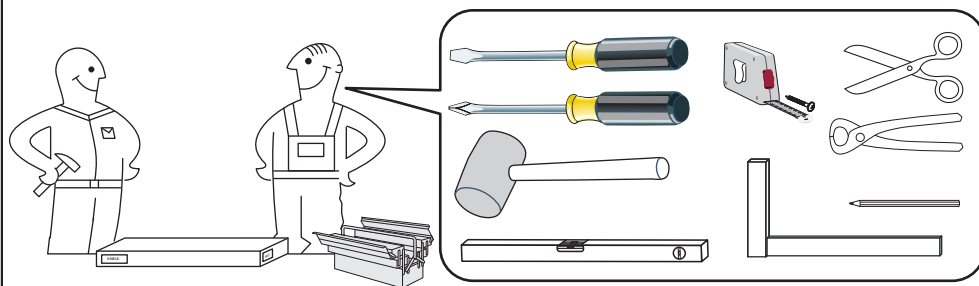

Modellname:
Nazwa modelu:

LA NOTTE

Modellreihe:
Nr. modelu

P8--LN

Type:
Typ: **Typ 23**

Blatt Nr
Strona **1** von: **5**
z:

- D** Montageanleitung
- NL** Handleiding voor de montage
- TR** Montaj talimati
- GB** Assembly instructions
- PL** Instrukcja montażu
- RU** Инструкция по монтажу