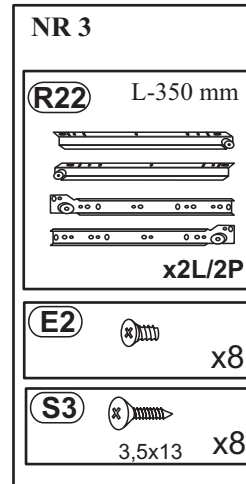

Modellname:
Nazwa modelu:

LA NOTTE

Modellreihe:
Nr. modelu

P8--LN

Type:
Typ: **Typ 23**

Blatt Nr
Strona **2** von:
z: **5**

Modellname:
Nazwa modelu:

LA NOTTE

Modellreihe:
Nr. modelu

P8--LN

Type:
Typ: **Typ 23**

Blatt Nr
Strona **3** von: **5**
z:

1

2

2

2

Modellname:
Nazwa modelu:

LA NOTTE

Modellreihe:
Nr. modelu

P8--LN

Type:
Typ: **Typ 23**

Blatt Nr
Strona **5**

von:
z: **5**

5