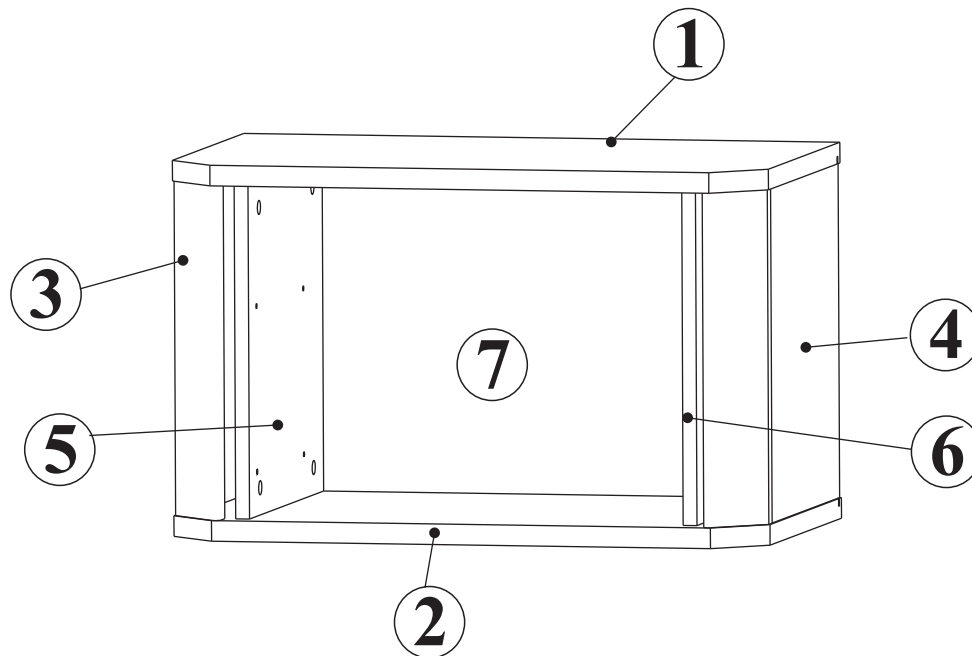

Modellname:
Nazwa modelu:

LA NOTTE

Modellreihe:
Nr. modelu

P8--LN

Type:
Typ: **Typ 23**

Blatt Nr
Strona **1** von: **5**
z:

- D** Montageanleitung
- NL** Handleiding voor de montage
- TR** Montaj talimati
- GB** Assembly instructions
- PL** Instrukcja montażu
- RU** Инструкция по монтажу

Modellname:
Nazwa modelu:

LA NOTTE

Modellreihe:
Nr. modelu

P8--LN

Type:
Typ: **Typ 23**

Blatt Nr
Strona **5**

von:
z: **5**

5