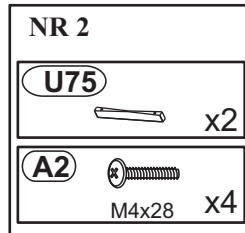

Modellname:
Nazwa modelu:

LA NOTTE

Modellreihe:
Nr. modelu

P8--LN

Type:
Typ: **Typ 23**

Blatt Nr
Strona **2** von:
z: **5**

Modellname:
Nazwa modelu:

LA NOTTE

Modellreihe:
Nr. modelu

P8--LN

Type:
Typ: **Typ 23**

Blatt Nr
Strona **3** von: **5**
z:

1

2

2

2