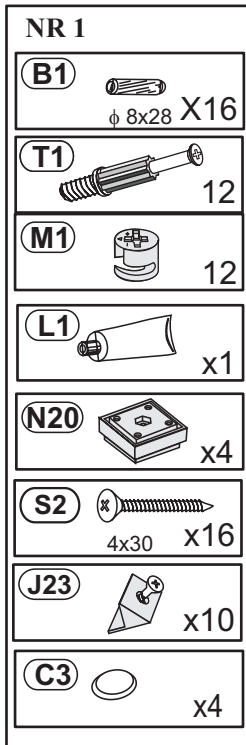

Modellname:
Nazwa modelu:

LA NOTTE

Modellreihe:
Nr. modelu

P8--LN

Type:
Typ: **Typ 23**

Blatt Nr
Strona **1** von: **5**
z:

- D** Montageanleitung
- NL** Handleiding voor de montage
- TR** Montaj talimati
- GB** Assembly instructions
- PL** Instrukcja montażu
- RU** Инструкция по монтажу

Modellname:
Nazwa modelu:

LA NOTTE

Modellreihe:
Nr. modelu

P8--LN

Type:
Typ: **Typ 23**

Blatt Nr
Strona **2** von:
z: **5**

Modellname:
Nazwa modelu:

LA NOTTE

Modellreihe:
Nr. modelu

P8--LN

Type:
Typ: **Typ 23**

Blatt Nr
Strona **3** von: **5**
z:

1

2

2

2

Modellname:
Nazwa modelu:

LA NOTTE

Modellreihe:
Nr. modelu

P8--LN

Type:
Typ: **Typ 23**

Blatt Nr
Strona **5**

von:
z: **5**

5