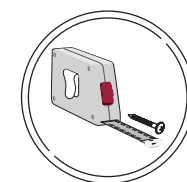

Modellname:
Nazwa modelu:

LA NOTTE

Modellreihe:
Nr. modelu

P8--LN

Type:
Typ: **Typ 23**

Blatt Nr
Strona **1** von: **5**
z:

- D** Montageanleitung
- NL** Handleiding voor de montage
- TR** Montaj talimati
- GB** Assembly instructions
- PL** Instrukcja montażu
- RU** Инструкция по монтажу