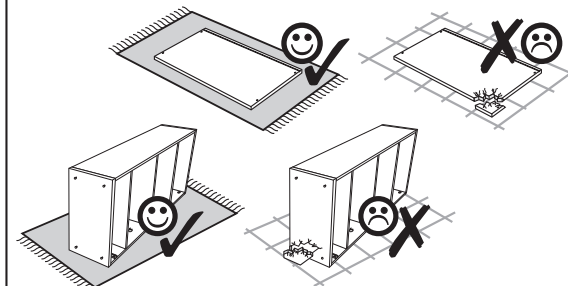

Modellname:
Nazwa modelu:

LA NOTTE

Modellreihe:
Nr. modelu

P8--LN

Type:
Typ: **Typ 23**

Blatt Nr
Strona **1** von: **5**
z:

- D** Montageanleitung
- NL** Handleiding voor de montage
- TR** Montaj talimati
- GB** Assembly instructions
- PL** Instrukcja montażu
- RU** Инструкция по монтажу