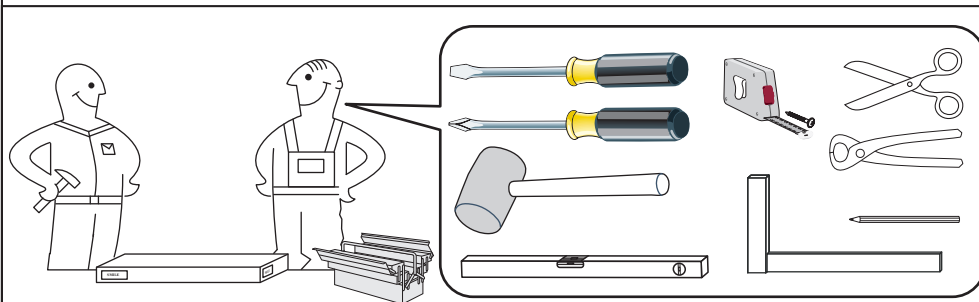

Modellname:  
Nazwa modelu:

**LA NOTTE**

Modellreihe:  
Nr. modelu

**P8--LN**

Type:  
Typ: **Typ 04**

Blatt Nr  
Strona **1** von: **8**  
z:

- (D)** Montageanleitung
- (NL)** Handleiding voor de montage
- (TR)** Montaj talimati
- (GB)** Assembly instructions
- (PL)** Instrukcja montażu
- (RU)** Инструкция по монтажу