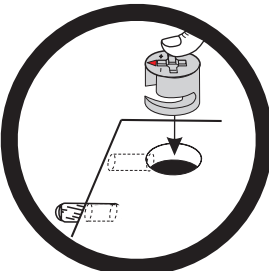

Modellname:  
Nazwa modelu:

**LA NOTTE**

Modellreihe:  
Nr. modelu

**P8--LN**

Type:  
Typ: **Typ 04**

Blatt Nr  
Strona **3** von: **8**  
z: **8**

**1**

<b>T6</b>  x4	<b>F7</b>  x4	<b>B1</b>  $\phi$ 8x28 x16
<b>T3</b>  x2	<b>S3</b>  3,5x13 x4	<b>M1</b>  x12
<b>Y5</b>  H2 x8	<b>Y4</b>  H2 x8	<b>E3</b>  6,3x9,5 x16