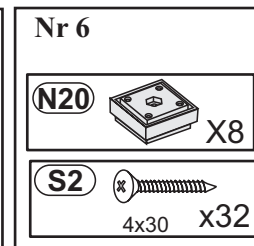

Modellname:  
Nazwa modelu:

**LA NOTTE**

Modellreihe:  
Nr. modelu

**P8--LN**

Type:  
Typ: **Typ 04**

Blatt Nr  
Strona **1** von: **8**  
z:

- (D)** Montageanleitung
- (NL)** Handleiding voor de montage
- (TR)** Montaj talimati
- (GB)** Assembly instructions
- (PL)** Instrukcja montażu
- (RU)** Инструкция по монтажу

Modellname:  
Nazwa modelu:

**LA NOTTE**

Modellreihe:  
Nr. modelu

**P8--LN**

Type:  
Typ: **Typ 04**

Blatt Nr  
Strona **3** von: **8**  
z: **8**

**1**

<b>T6</b>  x4	<b>F7</b>  x4	<b>B1</b>  $\phi$ 8x28 x16
<b>T3</b>  x2	<b>S3</b>  3,5x13 x4	<b>M1</b>  x12
<b>Y5</b>  H2 x8	<b>Y4</b>  H2 x8	<b>E3</b>  6,3x9,5 x16

Type:  
Typ: **Typ 04**

Blatt Nr  
Strona **7** von: **8**  
z:

**6**

**7**