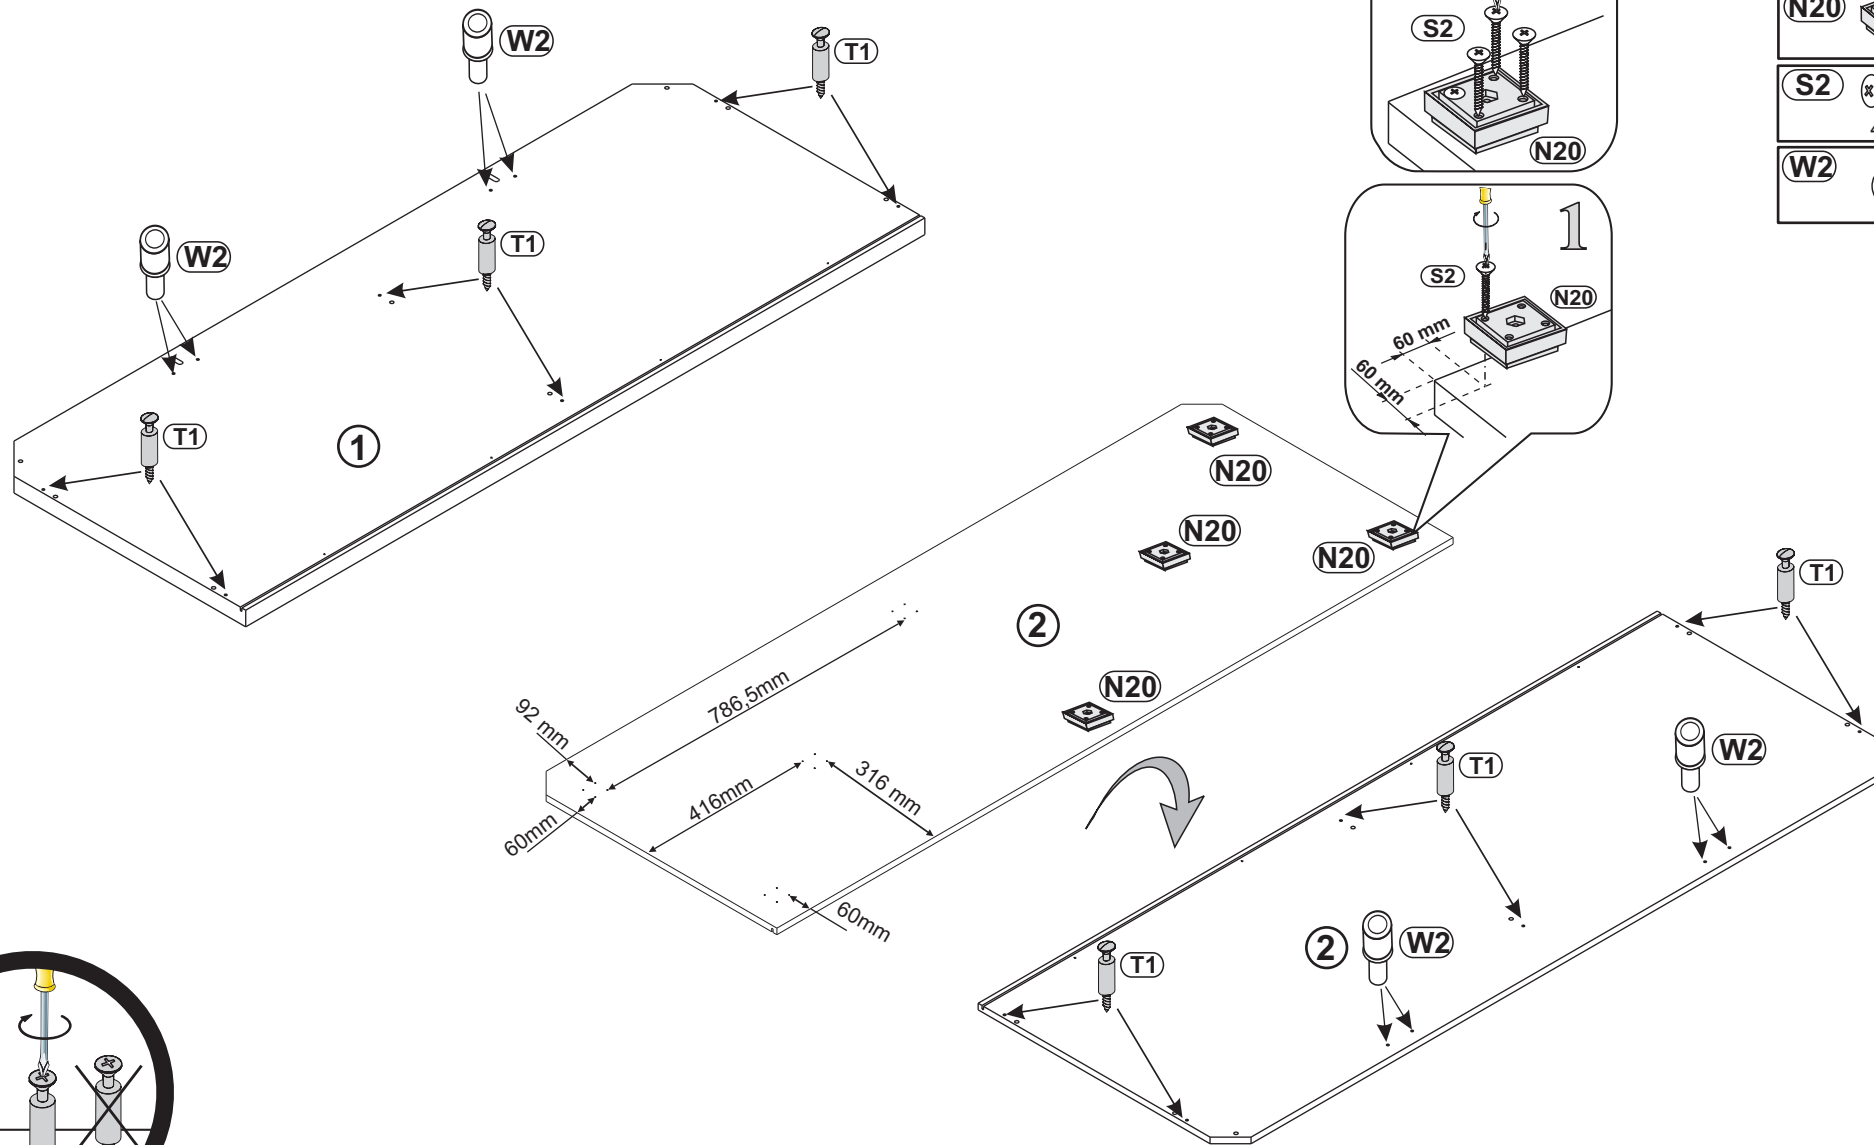

Modellname:  
Nazwa modelu:

**LA NOTTE**

Modellreihe:  
Nr. modelu

**P8--LN**

Type:  
Typ: **Typ 04**

Blatt Nr  
Strona **3** von: **8**  
z: **8**

**1**

<b>T6</b>  x4	<b>F7</b>  x4	<b>B1</b>  $\phi$ 8x28 x16
<b>T3</b>  x2	<b>S3</b>  3,5x13 x4	<b>M1</b>  x12
<b>Y5</b>  H2 x8	<b>Y4</b>  H2 x8	<b>E3</b>  6,3x9,5 x16

**2**

**3**

**4**

**5**

Modellname:  
Nazwa modelu:

**LA NOTTE**

Modellreihe:  
Nr. modelu

**P8--LN**