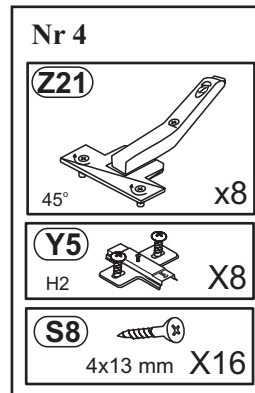

Modellname:  
Nazwa modelu:

**LA NOTTE**

Modellreihe:  
Nr. modelu

**P8--LN**

Type:  
Typ: **Typ 04**

Blatt Nr  
Strona **1** von: **8**  
z:

- (D)** Montageanleitung
- (NL)** Handleiding voor de montage
- (TR)** Montaj talimati
- (GB)** Assembly instructions
- (PL)** Instrukcja montażu
- (RU)** Инструкция по монтажу

Modellname:  
Nazwa modelu:

**LA NOTTE**

Modellreihe:  
Nr. modelu

**P8--LN**

Type:  
Typ: **Typ 04**

Blatt Nr  
Strona **3** von: **8**  
z: **8**

**1**

<b>T6</b>  x4	<b>F7</b>  x4	<b>B1</b>  $\phi$ 8x28 x16
<b>T3</b>  x2	<b>S3</b>  3,5x13 x4	<b>M1</b>  x12
<b>Y5</b>  H2 x8	<b>Y4</b>  H2 x8	<b>E3</b>  6,3x9,5 x16

Type:  
Typ: **Typ 04**

Blatt Nr  
Strona **7** von: **8**  
z:

**6**

**7**