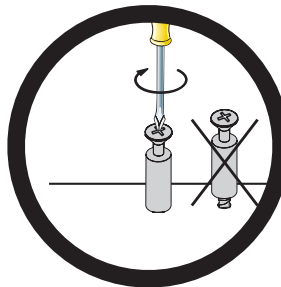

Modellname:  
Nazwa modelu:

**LA NOTTE**

Modellreihe:  
Nr. modelu

**P8--LN**

Type:  
Typ: **Typ 04**

Blatt Nr  
Strona **3** von: **8**  
z: **8**

**1**

<b>T6</b>  x4	<b>F7</b>  x4	<b>B1</b>  $\phi$ 8x28 x16
<b>T3</b>  x2	<b>S3</b>  3,5x13 x4	<b>M1</b>  x12
<b>Y5</b>  H2 x8	<b>Y4</b>  H2 x8	<b>E3</b>  6,3x9,5 x16