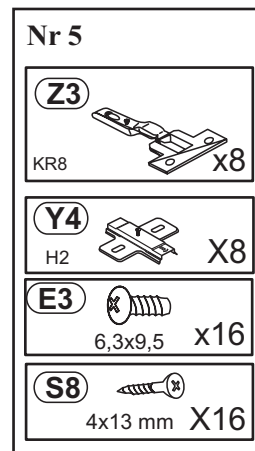

Modellname:  
Nazwa modelu:

**LA NOTTE**

Modellreihe:  
Nr. modelu

**P8--LN**

Type:  
Typ: **Typ 04**

Blatt Nr  
Strona **1** von: **8**  
z:

- (D)** Montageanleitung
- (NL)** Handleiding voor de montage
- (TR)** Montaj talimati
- (GB)** Assembly instructions
- (PL)** Instrukcja montażu
- (RU)** Инструкция по монтажу

Modellname:  
Nazwa modelu:

**LA NOTTE**

Modellreihe:  
Nr. modelu

**P8--LN**

Type:  
Typ: **Typ 04**

Blatt Nr  
Strona **3** von: **8**  
z: **8**

**1**

<b>T6</b>  x4	<b>F7</b>  x4	<b>B1</b>  $\phi$ 8x28 x16
<b>T3</b>  x2	<b>S3</b>  3,5x13 x4	<b>M1</b>  x12
<b>Y5</b>  H2 x8	<b>Y4</b>  H2 x8	<b>E3</b>  6,3x9,5 x16

Type:  
Typ: **Typ 04**

Blatt Nr  
Strona **7** von: **8**  
z:

**6**

**7**