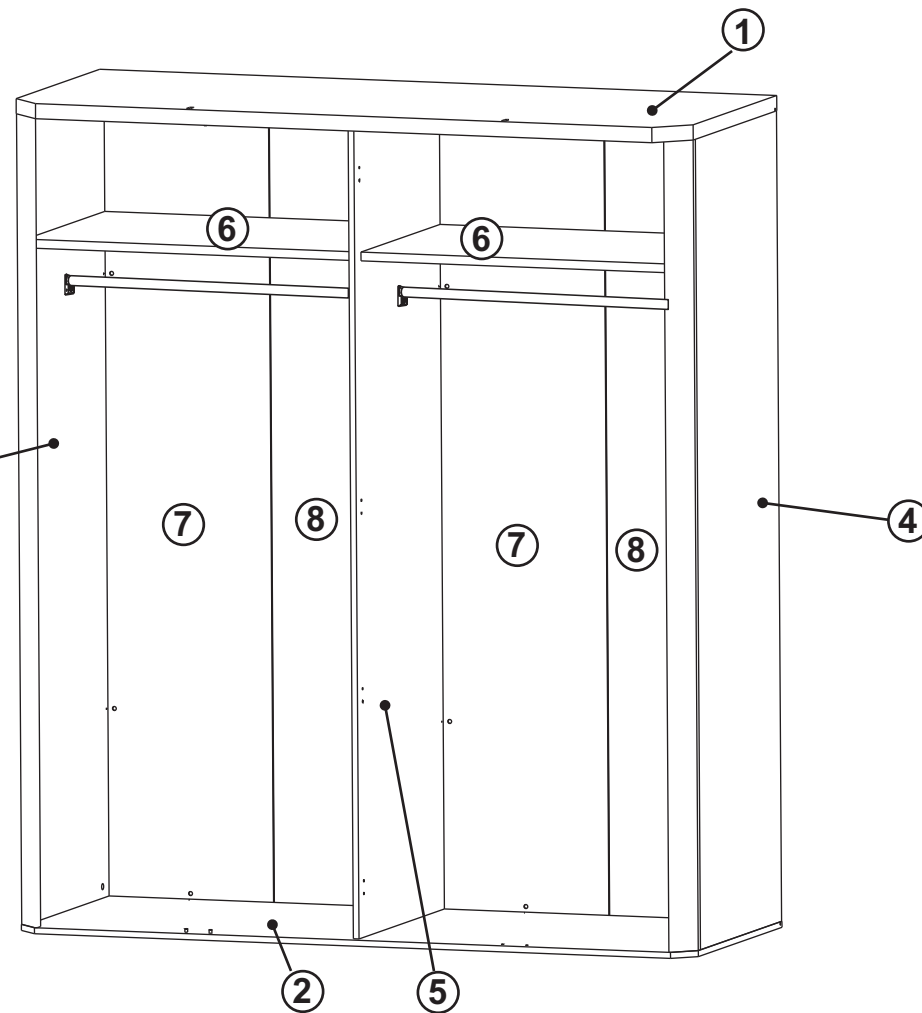

Modellname:  
Nazwa modelu:

**LA NOTTE**

Modellreihe:  
Nr. modelu

**P8--LN**

Type:  
Typ: **Typ 04**

Blatt Nr  
Strona **1** von: **8**  
z:

- (D)** Montageanleitung
- (NL)** Handleiding voor de montage
- (TR)** Montaj talimati
- (GB)** Assembly instructions
- (PL)** Instrukcja montażu
- (RU)** Инструкция по монтажу

Modellname:  
Nazwa modelu:

**LA NOTTE**

Modellreihe:  
Nr. modelu

**P8--LN**

Type:  
Typ: **Typ 04**

Blatt Nr  
Strona **3** von: **8**  
z: **8**

**1**

<b>T6</b>  x4	<b>F7</b>  x4	<b>B1</b>  $\phi$ 8x28 x16
<b>T3</b>  x2	<b>S3</b>  3,5x13 x4	<b>M1</b>  x12
<b>Y5</b>  H2 x8	<b>Y4</b>  H2 x8	<b>E3</b>  6,3x9,5 x16