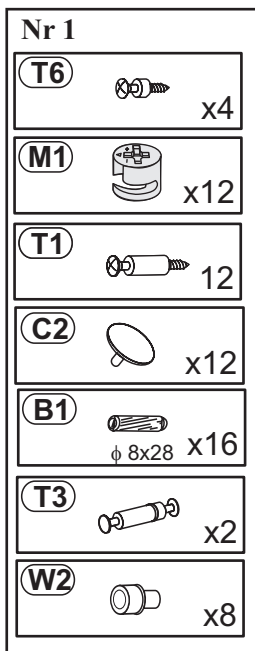

Modellname:  
Nazwa modelu:

**LA NOTTE**

Modellreihe:  
Nr. modelu

**P8--LN**

Type:  
Typ: **Typ 04**

Blatt Nr  
Strona **1** von: **8**  
z:

- (D)** Montageanleitung
- (NL)** Handleiding voor de montage
- (TR)** Montaj talimati
- (GB)** Assembly instructions
- (PL)** Instrukcja montażu
- (RU)** Инструкция по монтажу

Modellname:  
Nazwa modelu:

**LA NOTTE**

Modellreihe:  
Nr. modelu

**P8--LN**

Type:  
Typ: **Typ 04**

Blatt Nr  
Strona **3** von: **8**  
z: **8**

**1**

<b>T6</b>  x4	<b>F7</b>  x4	<b>B1</b>  $\phi$ 8x28 x16
<b>T3</b>  x2	<b>S3</b>  3,5x13 x4	<b>M1</b>  x12
<b>Y5</b>  H2 x8	<b>Y4</b>  H2 x8	<b>E3</b>  6,3x9,5 x16

**2**

**3**

**4**

**5**

Modellname:  
Nazwa modelu:

**LA NOTTE**

Modellreihe:  
Nr. modelu

**P8--LN**

Type:  
Typ: **Typ 04**

Blatt Nr  
Strona **7** von: **8**  
z:

**6**

**7**