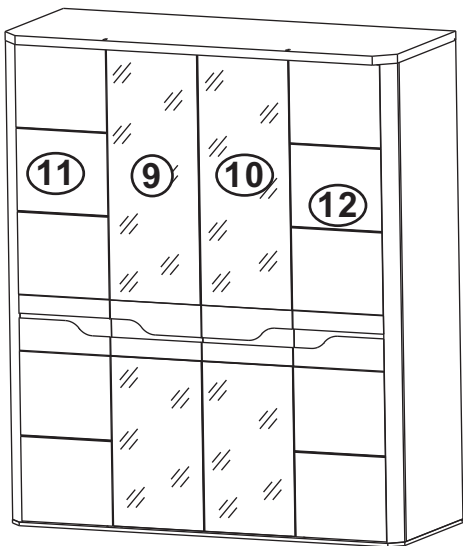

Modellname:  
Nazwa modelu:

**LA NOTTE**

Modellreihe:  
Nr. modelu

**P8--LN**

Type:  
Typ: **Typ 04**

Blatt Nr  
Strona **1** von: **8**  
z:

- (D)** Montageanleitung
- (NL)** Handleiding voor de montage
- (TR)** Montaj talimati
- (GB)** Assembly instructions
- (PL)** Instrukcja montażu
- (RU)** Инструкция по монтажу

Modellname:  
Nazwa modelu:

**LA NOTTE**

Modellreihe:  
Nr. modelu

**P8--LN**

Type:  
Typ: **Typ 04**

Blatt Nr  
Strona **3** von: **8**  
z: **8**

**1**

<b>T6</b>  x4	<b>F7</b>  x4	<b>B1</b>  $\phi$ 8x28 x16
<b>T3</b>  x2	<b>S3</b>  3,5x13 x4	<b>M1</b>  x12
<b>Y5</b>  H2 x8	<b>Y4</b>  H2 x8	<b>E3</b>  6,3x9,5 x16

Type:  
Typ: **Typ 04**

Blatt Nr  
Strona **7** von: **8**  
z:

**6**

**7**