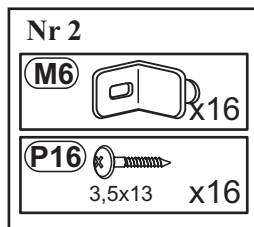

Modellname:  
Nazwa modelu:

**LA NOTTE**

Modellreihe:  
Nr. modelu

**P8--LN**

Type:  
Typ: **Typ 04**

Blatt Nr  
Strona **1** von: **8**  
z:

- (D)** Montageanleitung
- (NL)** Handleiding voor de montage
- (TR)** Montaj talimati
- (GB)** Assembly instructions
- (PL)** Instrukcja montażu
- (RU)** Инструкция по монтажу

Modellname:  
Nazwa modelu:

**LA NOTTE**

Modellreihe:  
Nr. modelu

**P8--LN**

Type:  
Typ: **Typ 04**

Blatt Nr  
Strona **3** von: **8**  
z: **8**

**1**

<b>T6</b>  x4	<b>F7</b>  x4	<b>B1</b>  $\phi$ 8x28 x16
<b>T3</b>  x2	<b>S3</b>  3,5x13 x4	<b>M1</b>  x12
<b>Y5</b>  H2 x8	<b>Y4</b>  H2 x8	<b>E3</b>  6,3x9,5 x16

Type:  
Typ: **Typ 04**

Blatt Nr  
Strona **7** von: **8**  
z:

**6**

**7**