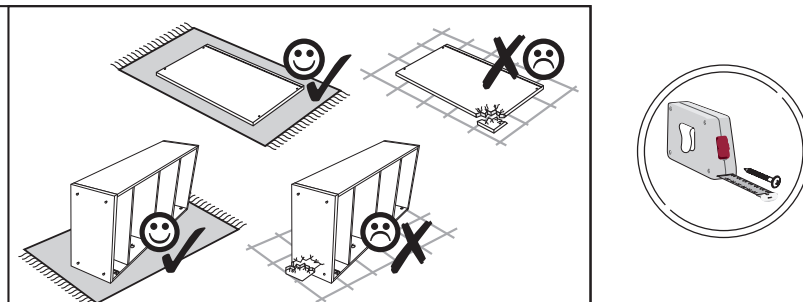

Modellname:  
Nazwa modelu:

**LA NOTTE**

Modellreihe:  
Nr. modelu

**P8--LN**

Type:  
Typ: **Typ 04**

Blatt Nr  
Strona **1** von: **8**  
z:

- (D)** Montageanleitung
- (NL)** Handleiding voor de montage
- (TR)** Montaj talimati
- (GB)** Assembly instructions
- (PL)** Instrukcja montażu
- (RU)** Инструкция по монтажу