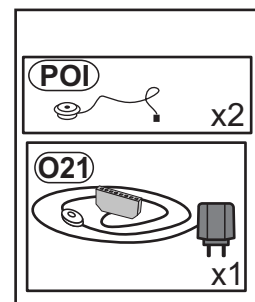

Modellname:  
Nazwa modelu:

**LA NOTTE**

Modellreihe:  
Nr. modelu

**P8--LN**

Type:  
Typ: **Typ 04**

Blatt Nr  
Strona **1** von: **8**  
z:

- (D)** Montageanleitung
- (NL)** Handleiding voor de montage
- (TR)** Montaj talimati
- (GB)** Assembly instructions
- (PL)** Instrukcja montażu
- (RU)** Инструкция по монтажу

Modellname:  
Nazwa modelu:

**LA NOTTE**

Modellreihe:  
Nr. modelu

**P8--LN**

Type:  
Typ: **Typ 04**

Blatt Nr  
Strona **3** von: **8**  
z: **8**

**1**

<b>T6</b>  x4	<b>F7</b>  x4	<b>B1</b>  $\phi$ 8x28 x16
<b>T3</b>  x2	<b>S3</b>  3,5x13 x4	<b>M1</b>  x12
<b>Y5</b>  H2 x8	<b>Y4</b>  H2 x8	<b>E3</b>  6,3x9,5 x16