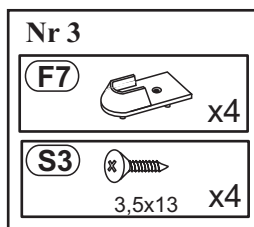

Modellname:  
Nazwa modelu:

**LA NOTTE**

Modellreihe:  
Nr. modelu

**P8--LN**

Type:  
Typ: **Typ 04**

Blatt Nr  
Strona **1** von: **8**  
z:

- (D)** Montageanleitung
- (NL)** Handleiding voor de montage
- (TR)** Montaj talimati
- (GB)** Assembly instructions
- (PL)** Instrukcja montażu
- (RU)** Инструкция по монтажу

Modellname:  
Nazwa modelu:

**LA NOTTE**

Modellreihe:  
Nr. modelu

**P8--LN**

Type:  
Typ: **Typ 04**

Blatt Nr  
Strona **3** von: **8**  
z: **8**

**1**

<b>T6</b>  x4	<b>F7</b>  x4	<b>B1</b>  $\phi$ 8x28 x16
<b>T3</b>  x2	<b>S3</b>  3,5x13 x4	<b>M1</b>  x12
<b>Y5</b>  H2 x8	<b>Y4</b>  H2 x8	<b>E3</b>  6,3x9,5 x16

Type:  
Typ: **Typ 04**

Blatt Nr  
Strona **7** von: **8**  
z:

**6**

**7**