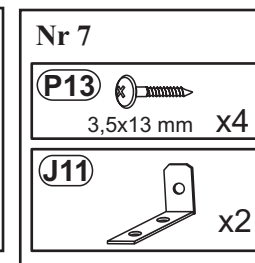

Modellname:  
Nazwa modelu:

**LA NOTTE**

Modellreihe:  
Nr. modelu

**P8--LN**

Type:  
Typ: **Typ 04**

Blatt Nr  
Strona **1** von: **8**  
z:

- (D)** Montageanleitung
- (NL)** Handleiding voor de montage
- (TR)** Montaj talimati
- (GB)** Assembly instructions
- (PL)** Instrukcja montażu
- (RU)** Инструкция по монтажу

Modellname:  
Nazwa modelu:

**LA NOTTE**

Modellreihe:  
Nr. modelu

**P8--LN**

Type:  
Typ: **Typ 04**

Blatt Nr  
Strona **3** von: **8**  
z: **8**

**1**

<b>T6</b>  x4	<b>F7</b>  x4	<b>B1</b>  $\phi$ 8x28 x16
<b>T3</b>  x2	<b>S3</b>  3,5x13 x4	<b>M1</b>  x12
<b>Y5</b>  H2 x8	<b>Y4</b>  H2 x8	<b>E3</b>  6,3x9,5 x16

Type:  
Typ: **Typ 04**

Blatt Nr  
Strona **7** von: **8**  
z:

**6**

**7**