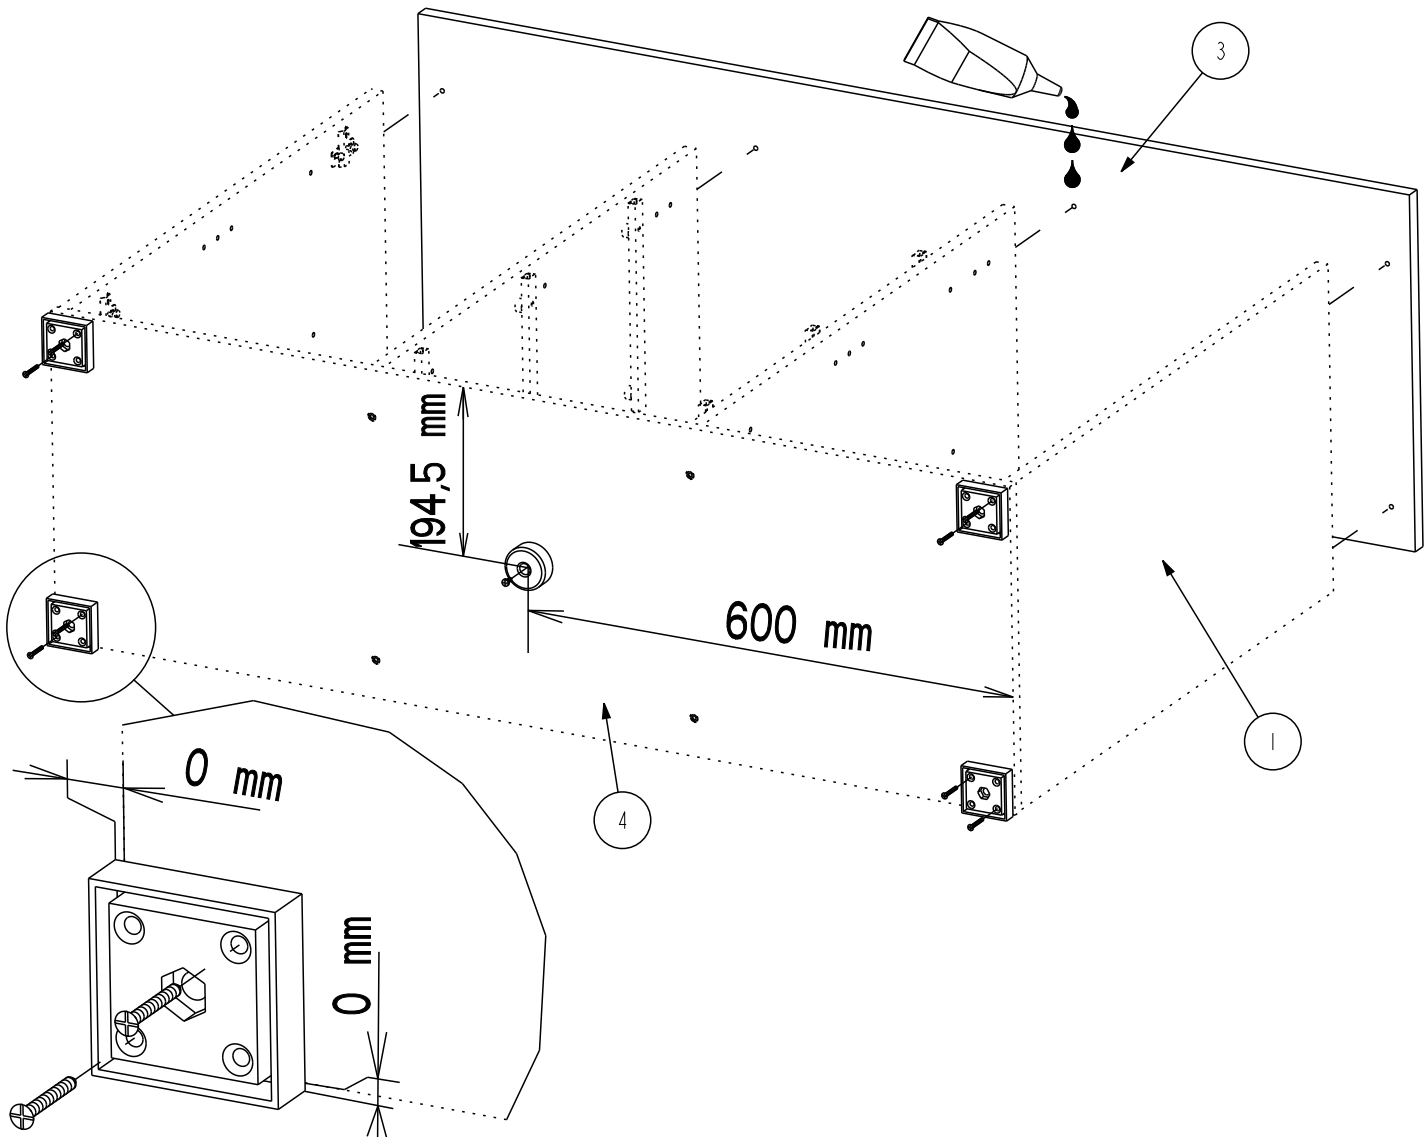

PT SEGURANCA
RESPEITAR AS INSTURACOS,DE MONTAGEM DESCRVEDAS NA INSTRUCOES DE USO.

PL UWAGA
PROSZE, PRZESTRZEGAC INSTRUKCJI MONTAZU.

1	332096 X 3	913 X6	732 X2
		 VBA TR 4x30	 GLUE

2	333009 X 4	728 X4	732 X2
		 5x30	 GLUE

3

728	X4	495	X3	965	X 12
					
5x30				T FR 6.3x19	

1238 29-Jul-09	
340067	X 12
	Ht: 1.5mm

4

340750	X 8	434	X1
			
6 PANS 7x50			

5

350026	X 4	943	X 8	2707	X 1
					
		VBA TF 3.5x30			

1238 | 29-Jul-09

916	X 1
	
VBA TR 4x13	

6

333012	X 4	949	X 8
			
		VBA TF 4x15	

7

1

11

8

8

8

9

983	X 6	332096	X 2	913	X 4
					
	TR 4x9			VBA TR 4x30	

1238 | 29-Jul-09