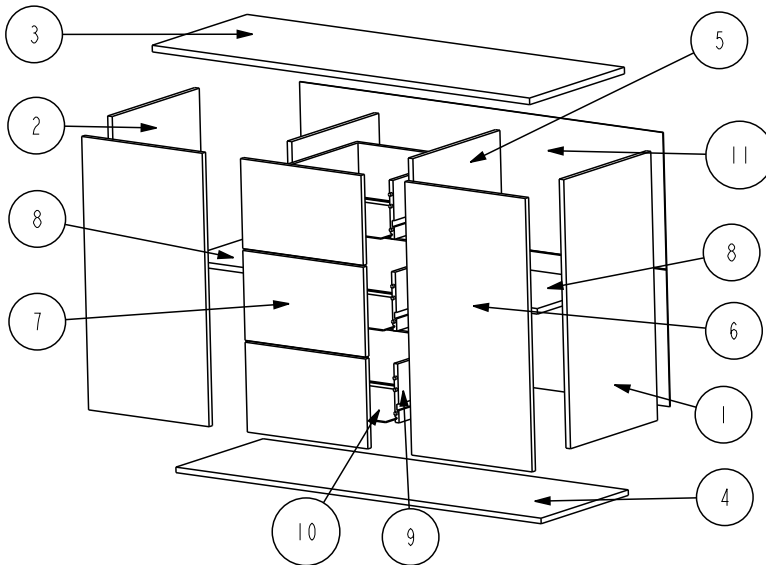

SAV
SPAREPARTS
KUNDEDIENST
POST VENTAS
SERVICE NA VERKOOP
SERVIZIO POST-VENDITA
SERVICO DEPOIS DE VENDA
SERWIS POGWARANCYJNY

1238 1

REP	DIM	QTE
1	730 x 388	1
2	730 x 388	1
3	1240 x 423	1
4	1200 x 389	1
5	730 x 388	2
6	742 x 396	2
7	396 x 244	3
8	377 x 360	2
9	325 x 358	3
10	343 x 323	3
11	1194 x 744	1

728 X 8 	706 X 8 	340750 X 8 	350026 X 4
943 X 8 	2707 X 1 	916 X 1 	434 X 1
732 X 2 	333009 X 4 	333012 X 4 	949 X 8
340067 X 12 	495 X3 	965 X 12 	332096 X 5
983 X 6 	<p>1H 30MN</p>		331144 X 1
			913 X 10