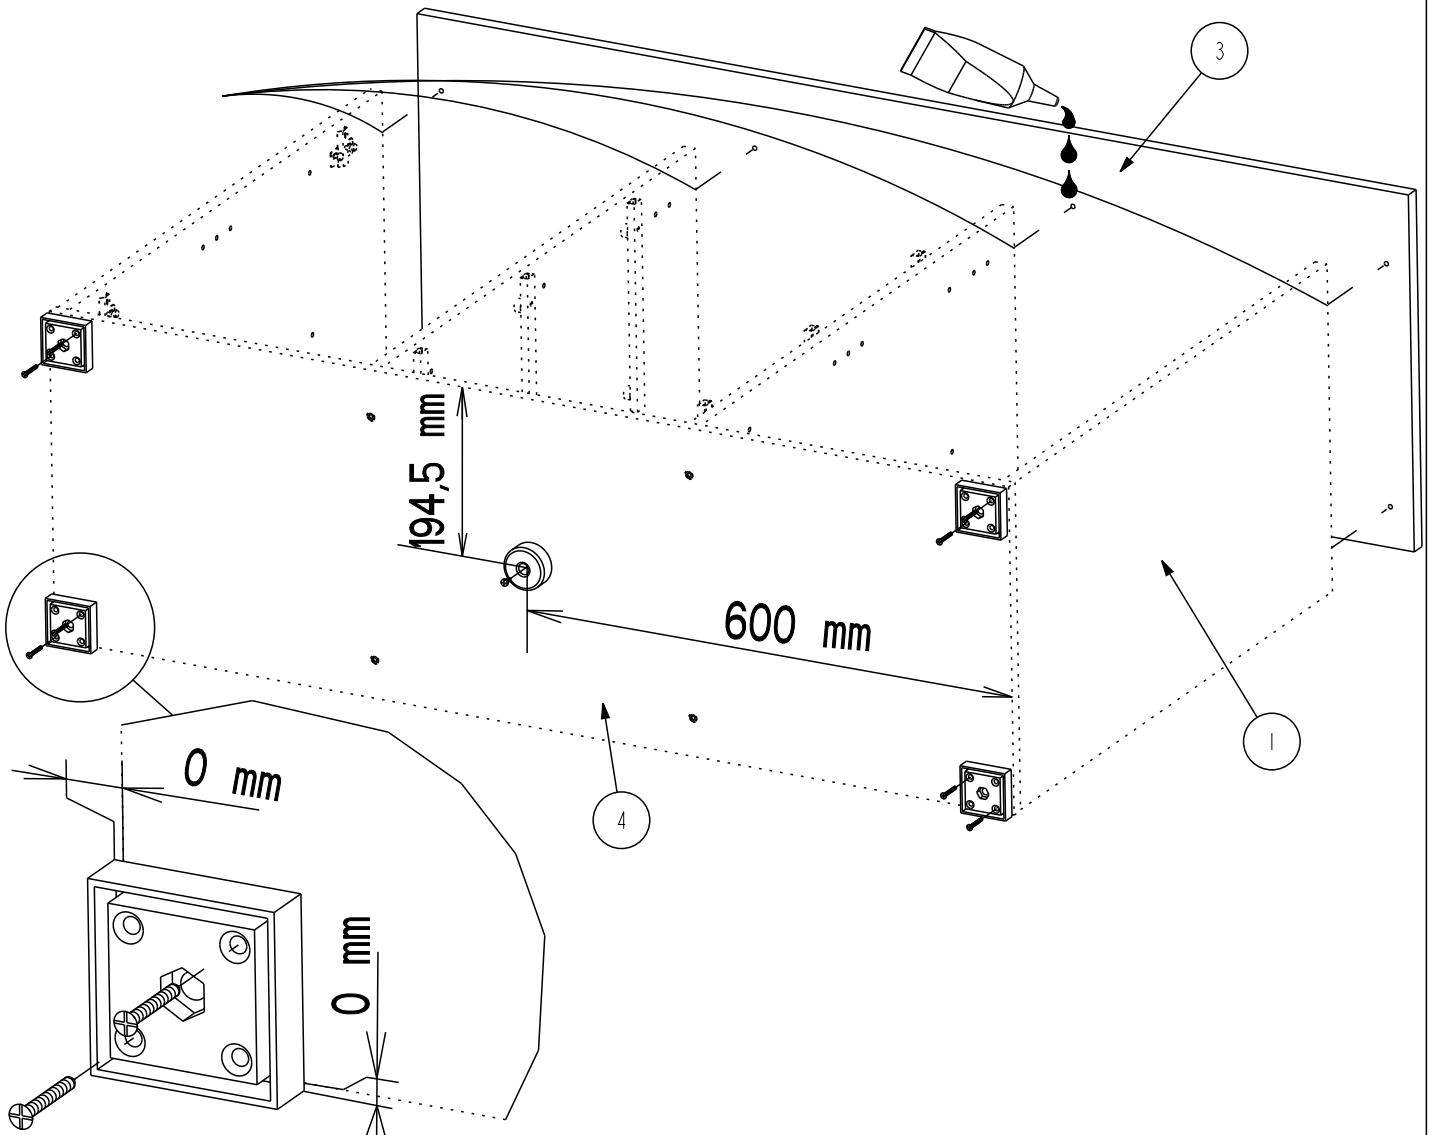

5

350026	X 4	943	X 8	2707	X 1
		VBA TF 3.5x30			

1138 2 05-Feb-10	X 1
916	
	VBA TR 4x13