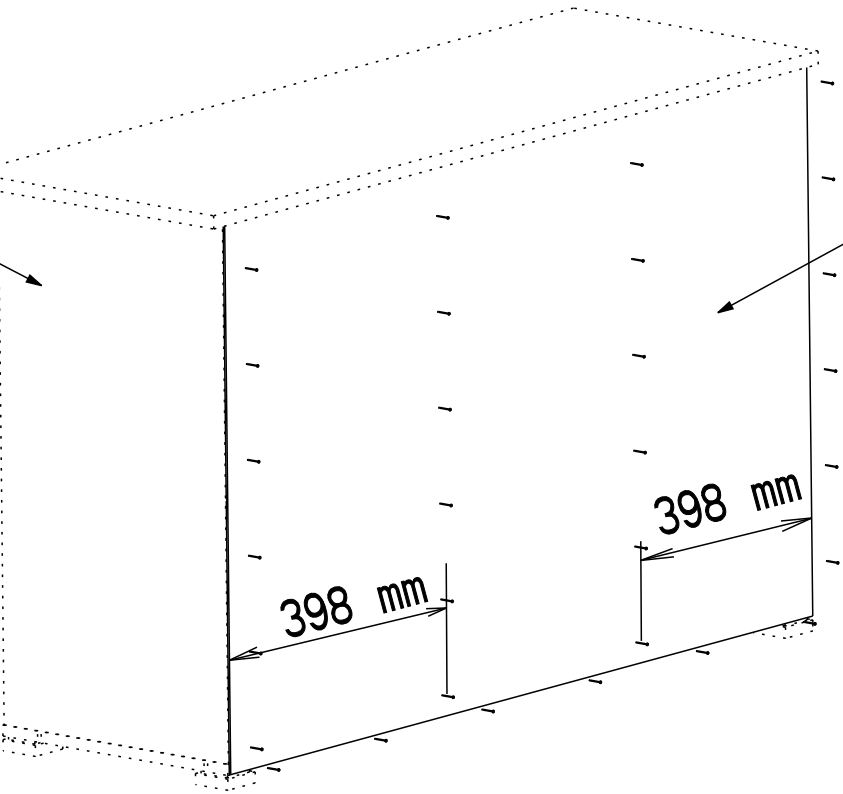

<b>2</b>	333009 X 4	728 X4	732 X1
		 5x30	 <b>GLUE</b>

3

728	X4	495	X3	965	X 12
					
5x30				T FR 6.3x19	

1138 2 05-Feb-10

340067	X 12
	
	Ht: 1.5mm

4

340750	X 8	434	X1
			
6 PANS 7x50			

5

350026	X 4	943	X 8	2707	X 1
					
		VBA TF 3.5x30			

1138 2 05-Feb-10	X 1
916	
	
	VBA TR 4x13

6

333012	X 4	949	X 8
			
		VBA TF 4x15	

7

331144

X 1

1

11

8

8

8

9

983	X 6	332096	X 2	913	X 4
					
	TR 4x9			VBA TR 4x30	

1138 2 05-Feb-10