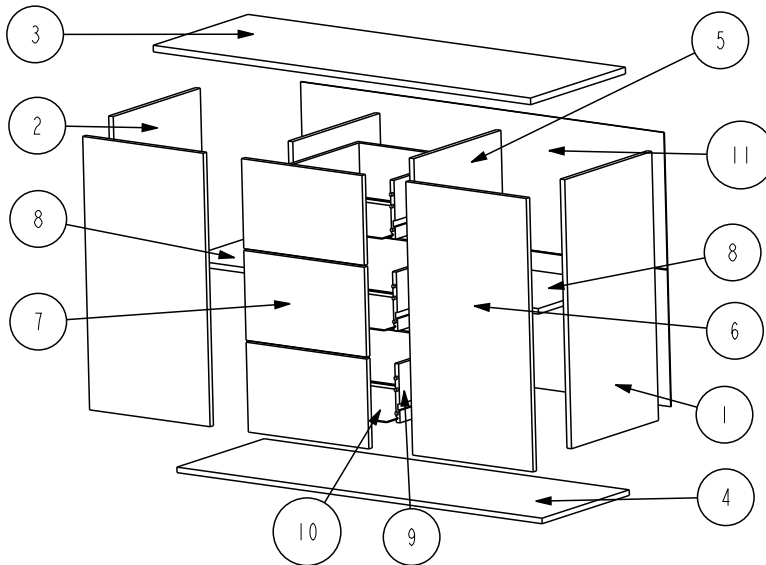

SAV  
SPAREPARTS  
KUNDEDIENST  
POST VENTAS  
SERVICE NA VERKOOP  
SERVIZIO POST-VENDITA  
SERVICO DEPOIS DE VENDA  
SERWIS POGWARANCYJNY

1138 2

REP	DIM	QTE
1	730 x 388	1
2	730 x 388	1
3	1240 x 423	1
4	1200 x 389	1
5	730 x 388	2
6	742 x 396	2
7	396 x 244	3
8	377 x 360	2
9	325 x 358	3
10	343 x 323	3
11	1194 x 744	1