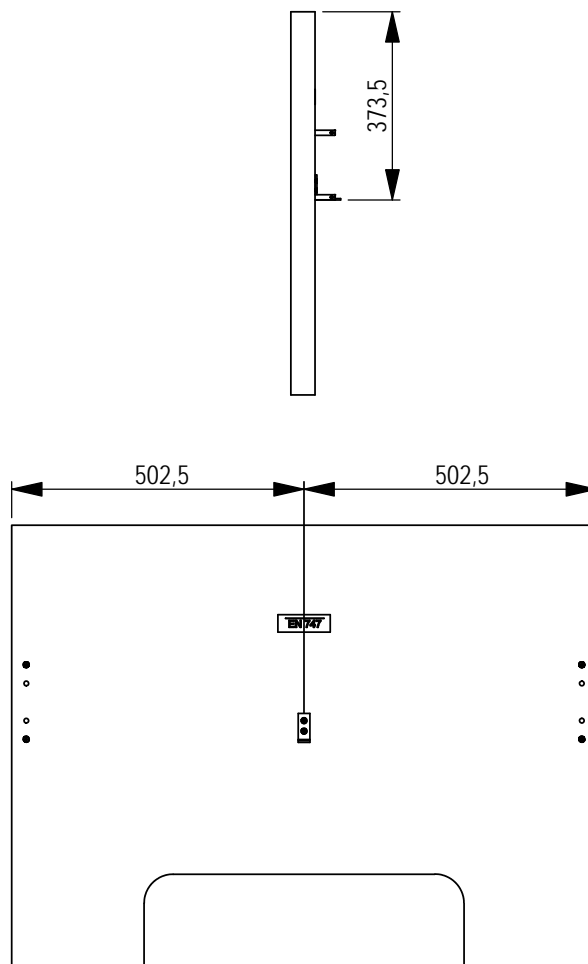

50 min

DWI

Nr	Artikel		Aantal
A	594870789		16
B	595466629		16
C	594822019	 8x40	16
D	595466609		16
E	594822139	 10x80	4
F	594803169		4
G	595466619		16
H1	594861812		8
H2	594861811		8

Nr	Artikel		Aantal
I	594871119	6,3x13	32
J	594875739		1
K	594888949		10
L	594872929	4,5x25	32
M	594870509	M4x15	10
N	594870149	M4x12	10
O	593633459		2
P	593634399		2
Q	594870499	M8x20	4

4

5

6

7

8

9

4x

10

11

12

13

14