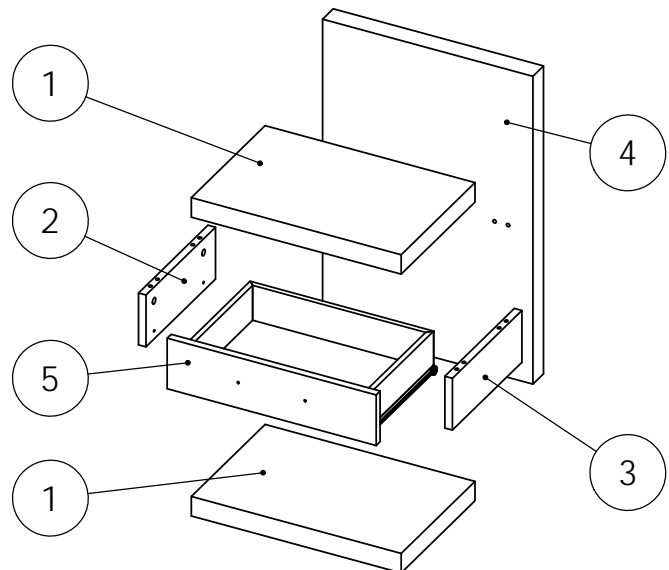

Klacht - Montageaanwijzing
SAV - Notice de montage
Complaint - Assembly instruction
Reklamation - Montageanleitung

CLOUD

C484

07/01/2015

CLO C484 MI 1 / 4

- Dit meubel werd met veel zorg samengesteld en onderging een eindcontrole. Indien er toch iets mis is met deze colli vragen wij u vriendelijk op onderstaande tabel aan te geven wat er nodig is om het meubel volledig af te werken.
- Ce meuble a été fabriqué avec le plus grand soin et fait l'objet d'un contrôle de qualité. Si malgré cela le colis présentait quand-même certaines anomalies (pièces manquantes, endommagées), merci de bien vouloir nous les communiquer au moyen de ce formulaire.
- This piece of furniture has been carefully assembled and passed a quality control. However should you find anything wrong with this furniture, we advise you to use the underneath shedule. It can be used to indicate the parts required to complete the assembly of your furniture.
- Unsere Möbel werden unter strenger Kontrolle hergestellt. Sollten evtl. doch einmal Beschädigungen oder Mängel auftreten, so bitten wir, die benötigten Teile auf der Tabelle hierunter anzugeben.

DWI

15 min

Nr	Artikel		Aantal
A	593659179		2
B	594872879		2
C	594875729		6
D	594822029		4
E	594821259		4
F	594870319		6
G	594875749		1
H	594822019		4

Nr	Artikel		Aantal
I	595480031		1
J	595480033		1
K	594871119		4
L	594861039		4
M	595481909		1
N	594870269		2

Nr	Artikel	Aantal
1	C-04696	2
2	C-04697	1
3	C-04698	1
4	C-02731	1
5	C-04699-M	1

RECOR nv