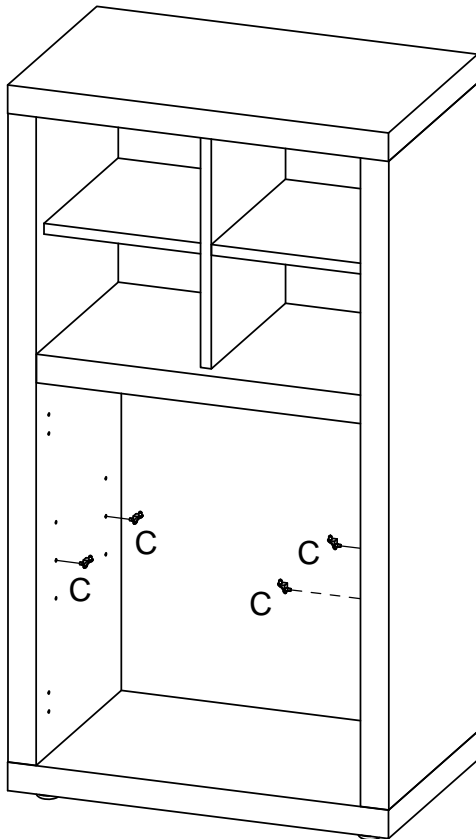

Klacht - Montageaanwijzing
 SAV - Notice de montage
 Complaint - Assembly instruction
 Reklamation - Montageanleitung

CLOUD

C480

15/01/2015

CLO C480 MI 1 / 3

- Dit meubel werd met veel zorg samengesteld en onderging een eindcontrole. Indien er toch iets mis is met deze collï vragen wij u vriendelijk op onderstaande tabel aan te geven wat er nodig is om het meubel volledig af te werken.
 - Ce meuble a été fabriqué avec le plus grand soin et fait l'objet d'un contrôle de qualité. Si malgré cela le colis présentait quand-même certaines anomalies (pièces manquantes, endommagées), merci de bien vouloir nous les communiquer au moyer de ce formulaire.
 - This piece of furniture has been carefully assembled and passed a quality control. However should you find anything wrong with this furniture, we advise you to use the underneath shedule. It can be used to indicate the parts required to complete the assembly of your furniture.
 - Unsere Möbel werden unter strenger kontrolle hergestellt. Sollten evtl. doch einmal Beschädigungen oder Mängel auftreten, so bitten wir, die benötigten Teile auf der Tabelle hierunter anzugeben.

DWI

Nr	Artikel		Aantal
A	593659179		4
B	594872879		4
C	594805239		4
D	595466959		2
E	595467079		2
F	595481909		1
G	594870269		2

Nr	Artikel	Aantal
1	CLO-C-C480	1
2	C-04703	1
3	C-04707	1

RECOR nv

1**2**

3A

3B