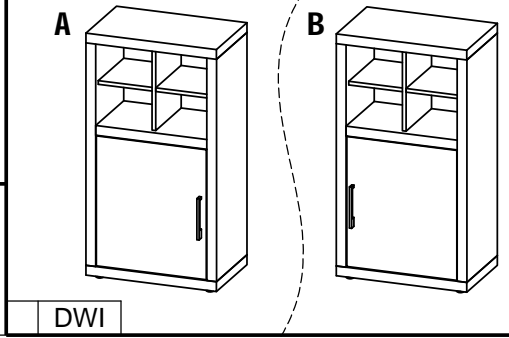

Klacht - Montageaanwijzing
 SAV - Notice de montage
 Complaint - Assembly instruction
 Reklamation - Montageanleitung

CLOUD

C480

15/01/2015

CLO C480 MI 1 / 3

- Dit meubel werd met veel zorg samengesteld en onderging een eindcontrole. Indien er toch iets mis is met deze collï vragen wij u vriendelijk op onderstaande tabel aan te geven wat er nodig is om het meubel volledig af te werken.
 - Ce meuble a été fabriqué avec le plus grand soin et fait l'objet d'un contrôle de qualité. Si malgré cela le colis présentait quand-même certaines anomalies (pièces manquantes, endommagées), merci de bien vouloir nous les communiquer au moyer de ce formulaire.
 - This piece of furniture has been carefully assembled and passed a quality control. However should you find anything wrong with this furniture, we advise you to use the underneath shedule. It can be used to indicate the parts required to complete the assembly of your furniture.
 - Unsere Möbel werden unter strenger kontrolle hergestellt. Sollten evtl. doch einmal Beschädigungen oder Mängel auftreten, so bitten wir, die benötigten Teile auf der Tabelle hierunter anzugeben.