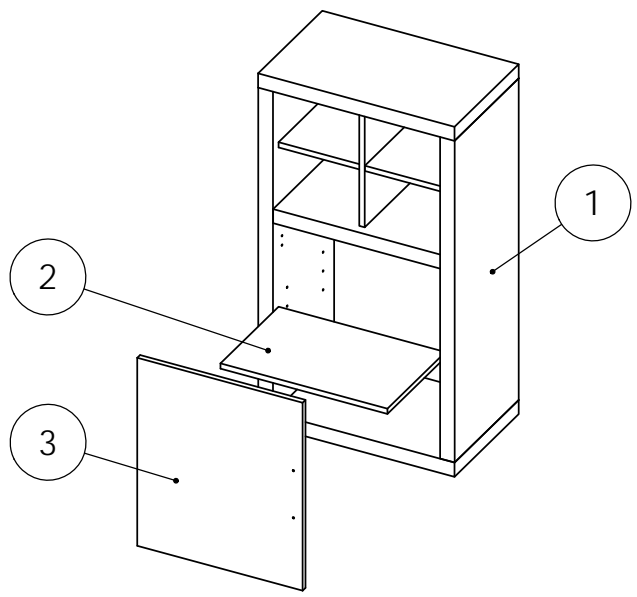

Klacht - Montageaanwijzing
SAV - Notice de montage
Complaint - Assembly instruction
Reklamation - Montageanleitung

CLOUD

C480

15/01/2015

CLO C480 MI 1 / 3

- Dit meubel werd met veel zorg samengesteld en onderging een eindcontrole. Indien er toch iets mis is met deze collï vragen wij u vriendelijk op onderstaande tabel aan te geven wat er nodig is om het meubel volledig af te werken.
- Ce meuble a été fabriqué avec le plus grand soin et fait l'objet d'un contrôle de qualité. Si malgré cela le colis présentait quand-même certaines anomalies (pièces manquantes, endommagées), merci de bien vouloir nous les communiquer au moyer de ce formulaire.
- This piece of furniture has been carefully assembled and passed a quality control. However should you find anything wrong with this furniture, we advise you to use the underneath shedule. It can be used to indicate the parts required to complete the assembly of your furniture.
- Unsere Möbel werden unter strenger kontrolle hergestellt. Sollten evtl. doch einmal Beschädigungen oder Mängel auftreten, so bitten wir, die benötigten Teile auf der Tabelle hierunter anzugeben.

DWI

Nr	Artikel		Aantal
A	593659179		4
B	594872879		4
C	594805239		4
D	595466959		2
E	595467079		2
F	595481909		1
G	594870269		2

Nr	Artikel	Aantal
1	CLO-C-C480	1
2	C-04703	1
3	C-04707	1

RECOR nv