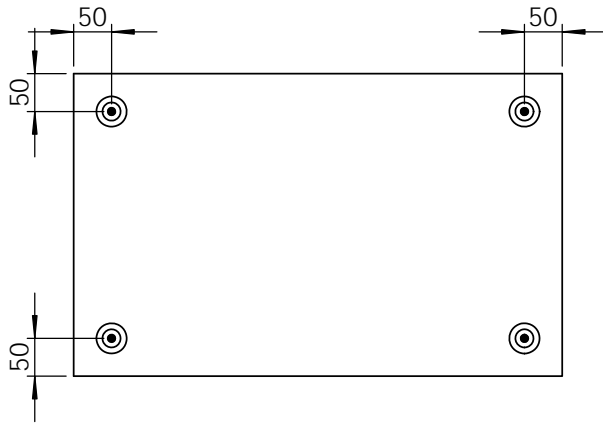

Klacht - Montageaanwijzing
 SAV - Notice de montage
 Complaint - Assembly instruction
 Reklamation - Montageanleitung

CLOUD

C480

15/01/2015

CLO C480 MI 1 / 3

- Dit meubel werd met veel zorg samengesteld en onderging een eindcontrole. Indien er toch iets mis is met deze collï vragen wij u vriendelijk op onderstaande tabel aan te geven wat er nodig is om het meubel volledig af te werken.
 - Ce meuble a été fabriqué avec le plus grand soin et fait l'objet d'un contrôle de qualité. Si malgré cela le colis présentait quand-même certaines anomalies (pièces manquantes, endommagées), merci de bien vouloir nous les communiquer au moyer de ce formulaire.
 - This piece of furniture has been carefully assembled and passed a quality control. However should you find anything wrong with this furniture, we advise you to use the underneath shedule. It can be used to indicate the parts required to complete the assembly of your furniture.
 - Unsere Möbel werden unter strenger kontrolle hergestellt. Sollten evtl. doch einmal Beschädigungen oder Mängel auftreten, so bitten wir, die benötigten Teile auf der Tabelle hierunter anzugeben.

DWI

Nr	Artikel		Aantal
A	593659179		4
B	594872879		4
C	594805239		4
D	595466959		2
E	595467079		2
F	595481909		1
G	594870269		2

Nr	Artikel	Aantal
1	CLO-C-C480	1
2	C-04703	1
3	C-04707	1

RECOR nv

1**2**

3A

3B