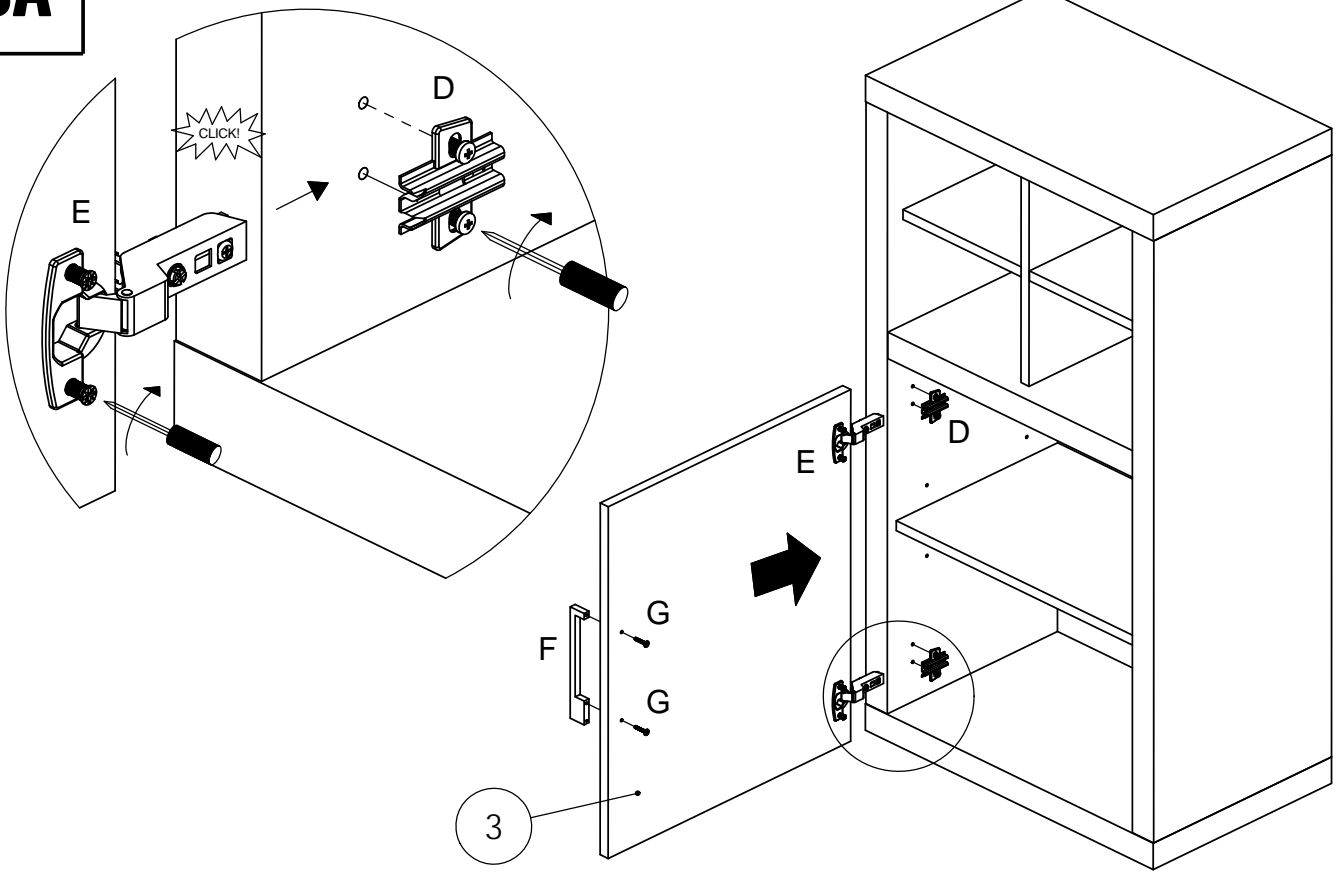

Klacht - Montageaanwijzing
 SAV - Notice de montage
 Complaint - Assembly instruction
 Reklamation - Montageanleitung

CLOUD

C480

15/01/2015

CLO C480 MI 1 / 3

- Dit meubel werd met veel zorg samengesteld en onderging een eindcontrole. Indien er toch iets mis is met deze collï vragen wij u vriendelijk op onderstaande tabel aan te geven wat er nodig is om het meubel volledig af te werken.
 - Ce meuble a été fabriqué avec le plus grand soin et fait l'objet d'un contrôle de qualité. Si malgré cela le colis présentait quand-même certaines anomalies (pièces manquantes, endommagées), merci de bien vouloir nous les communiquer au moyer de ce formulaire.
 - This piece of furniture has been carefully assembled and passed a quality control. However should you find anything wrong with this furniture, we advise you to use the underneath shedule. It can be used to indicate the parts required to complete the assembly of your furniture.
 - Unsere Möbel werden unter strenger kontrolle hergestellt. Sollten evtl. doch einmal Beschädigungen oder Mängel auftreten, so bitten wir, die benötigten Teile auf der Tabelle hierunter anzugeben.

DWI

Nr	Artikel		Aantal
A	593659179		4
B	594872879		4
C	594805239		4
D	595466959		2
E	595467079		2
F	595481909		1
G	594870269		2

Nr	Artikel	Aantal
1	CLO-C-C480	1
2	C-04703	1
3	C-04707	1

RECOR nv

1**2**

3A

3B