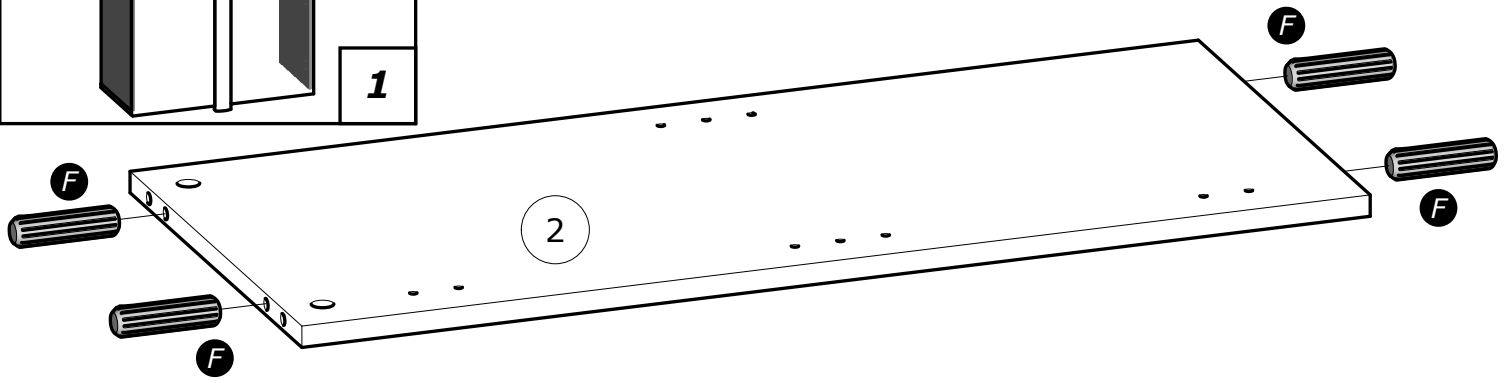

INSTRUÇÕES
DE MONTAGEM

INSTRUKCJA
MONTAŻU

NAPUTCI ZA
MONTAŽU

2h00.

x2

N°	Dim. (mm)	Qty.
1	753x 328	x1
2	753x 328	x1
3	726x 359	x1
4	726x 329	x1
5	763x 328	x2
6	694x 326	x1
7	766x 722	x1
8	788x 60	x1

1°

2°