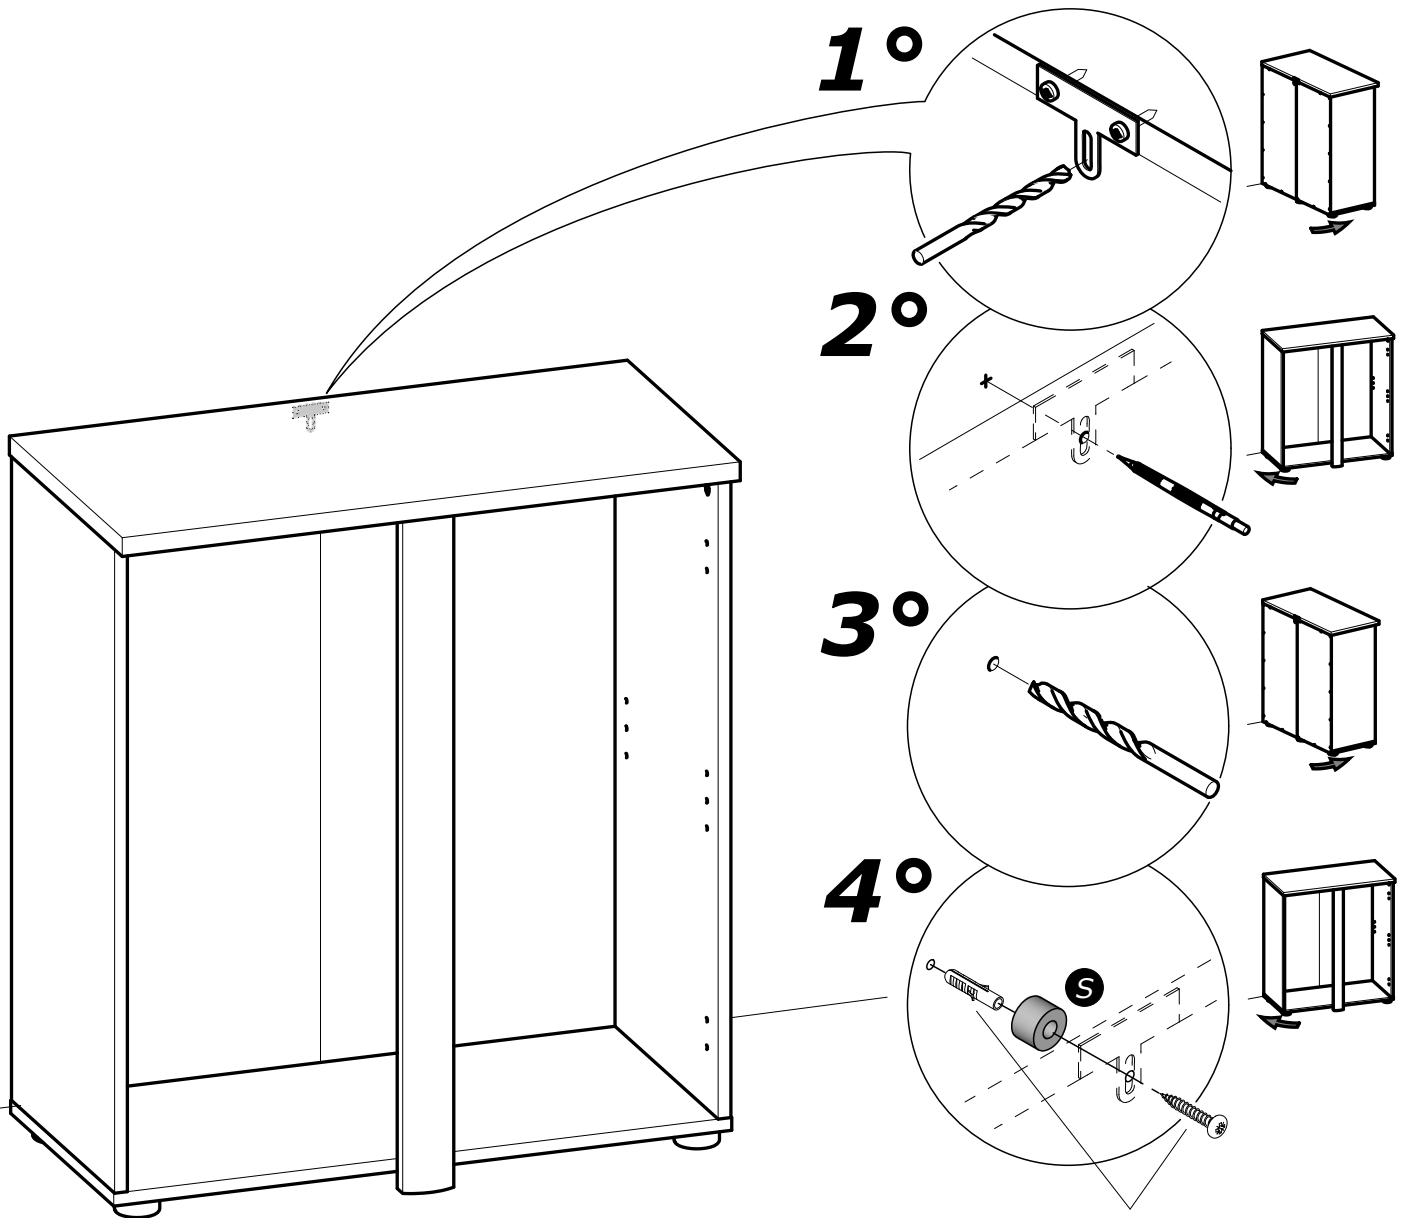

INSTRUÇÕES
DE MONTAGEM

INSTRUKCJA
MONTAŻU

NAPUTCI ZA
MONTAŽU

2h00.

x2

N°	Dim. (mm)	Qty.
1	753x 328	x1
2	753x 328	x1
3	726x 359	x1
4	726x 329	x1
5	763x 328	x2
6	694x 326	x1
7	766x 722	x1
8	788x 60	x1

1°

2°