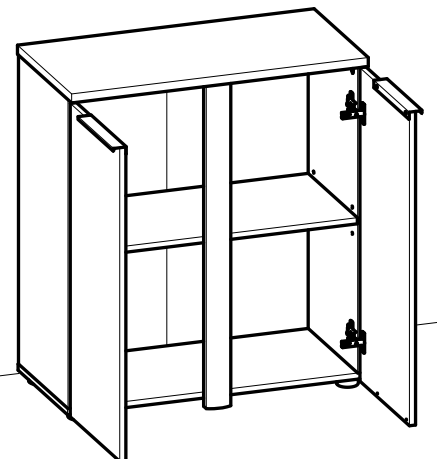

INSTRUÇÕES
DE MONTAGEM

INSTRUKCJA
MONTAŻU

NAPUTCI ZA
MONTAŽU

2h00.

x2

N°	Dim. (mm)	Qty.
1	753x 328	x1
2	753x 328	x1
3	726x 359	x1
4	726x 329	x1
5	763x 328	x2
6	694x 326	x1
7	766x 722	x1
8	788x 60	x1

1°

2°