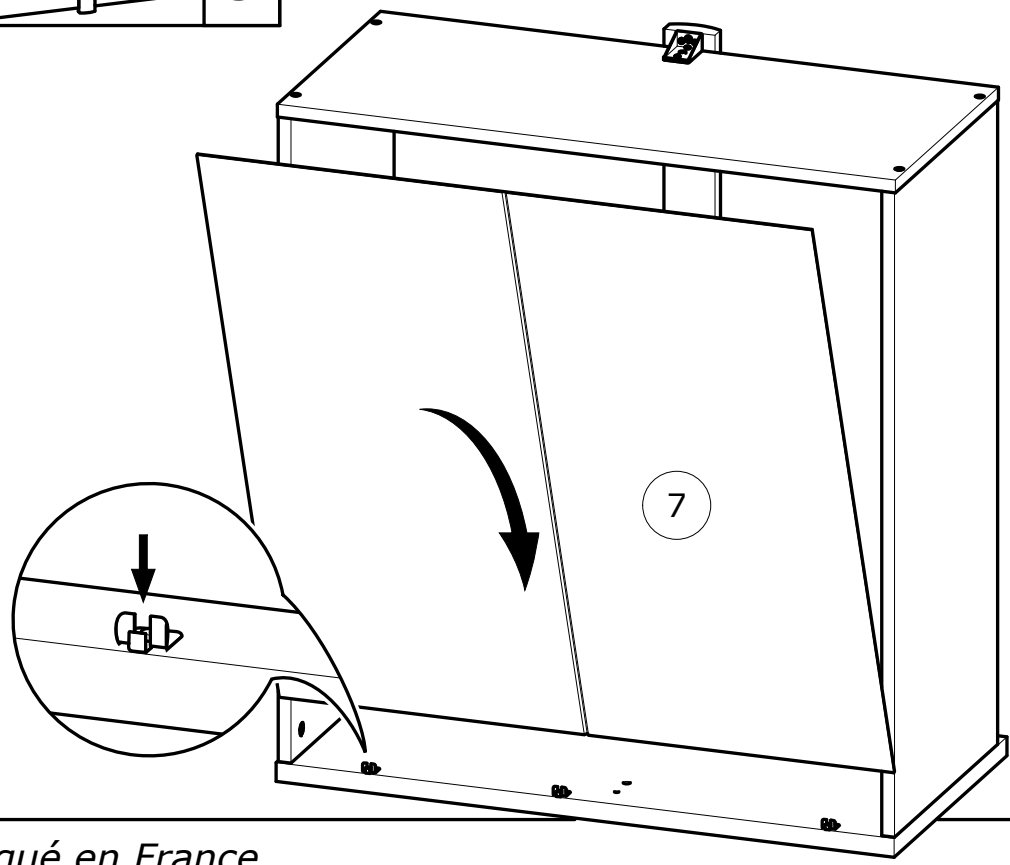

INSTRUÇÕES
DE MONTAGEM

INSTRUKCJA
MONTAŻU

NAPUTCI ZA
MONTAŽU

2h00.

x2

N°	Dim. (mm)	Qty.
1	753x 328	x1
2	753x 328	x1
3	726x 359	x1
4	726x 329	x1
5	763x 328	x2
6	694x 326	x1
7	766x 722	x1
8	788x 60	x1

1°

2°