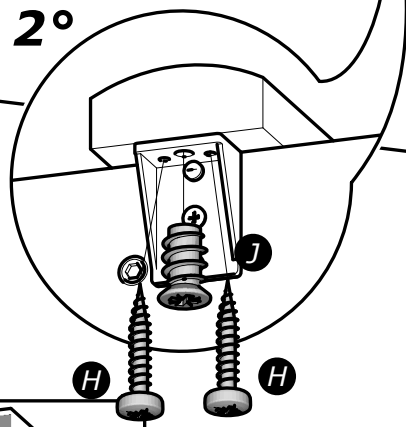

INSTRUÇÕES
DE MONTAGEM

INSTRUKCJA
MONTAŻU

NAPUTCI ZA
MONTAŽU

2h00.

x2

N°	Dim. (mm)	Qty.
1	753x 328	x1
2	753x 328	x1
3	726x 359	x1
4	726x 329	x1
5	763x 328	x2
6	694x 326	x1
7	766x 722	x1
8	788x 60	x1

1°

2°