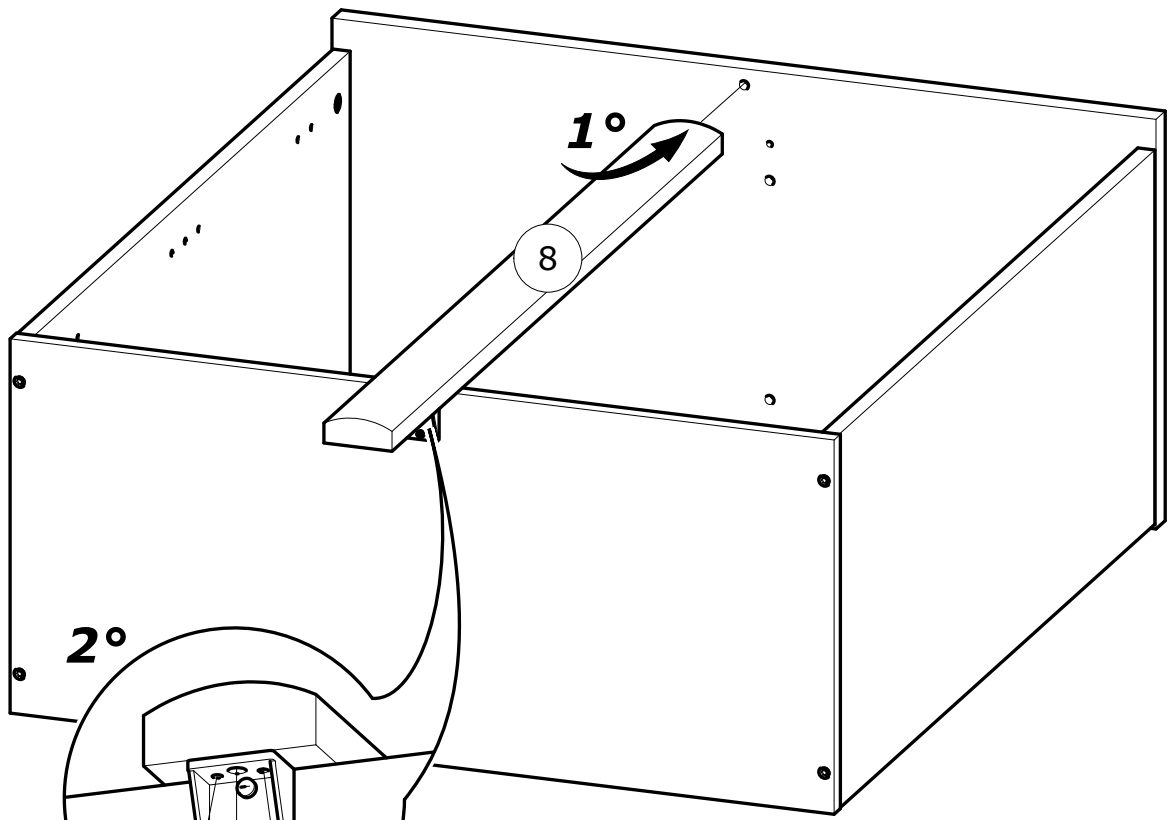

INSTRUÇÕES
DE MONTAGEM

INSTRUKCJA
MONTAŻU

NAPUTCI ZA
MONTAŽU

2h00.

x2

N°	Dim. (mm)	Qty.
1	753x 328	x1
2	753x 328	x1
3	726x 359	x1
4	726x 329	x1
5	763x 328	x2
6	694x 326	x1
7	766x 722	x1
8	788x 60	x1

1°

2°