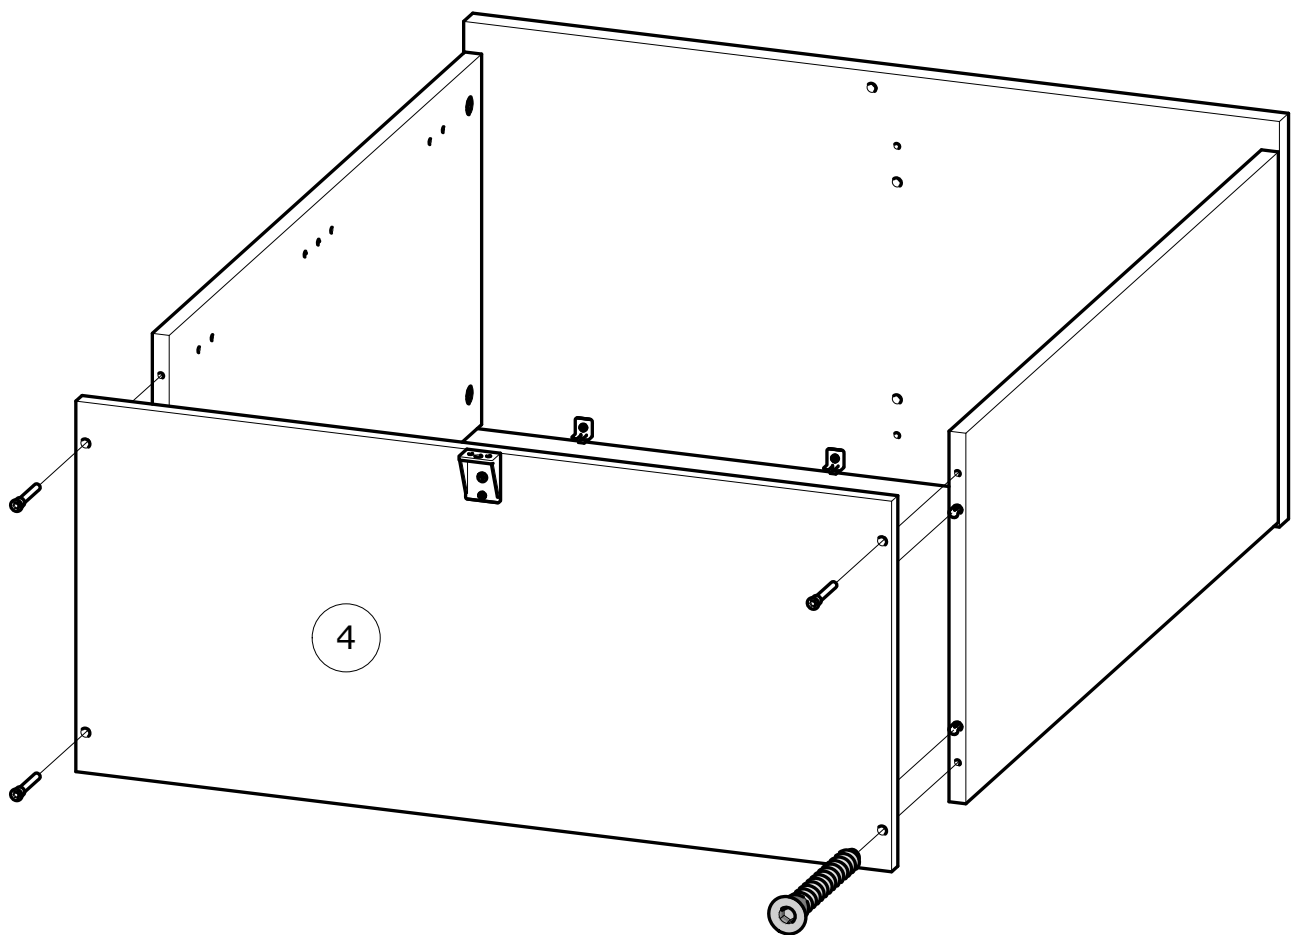

INSTRUÇÕES
DE MONTAGEM

INSTRUKCJA
MONTAŻU

NAPUTCI ZA
MONTAŽU

2h00.

x2

N°	Dim. (mm)	Qty.
1	753x 328	x1
2	753x 328	x1
3	726x 359	x1
4	726x 329	x1
5	763x 328	x2
6	694x 326	x1
7	766x 722	x1
8	788x 60	x1

1°

2°