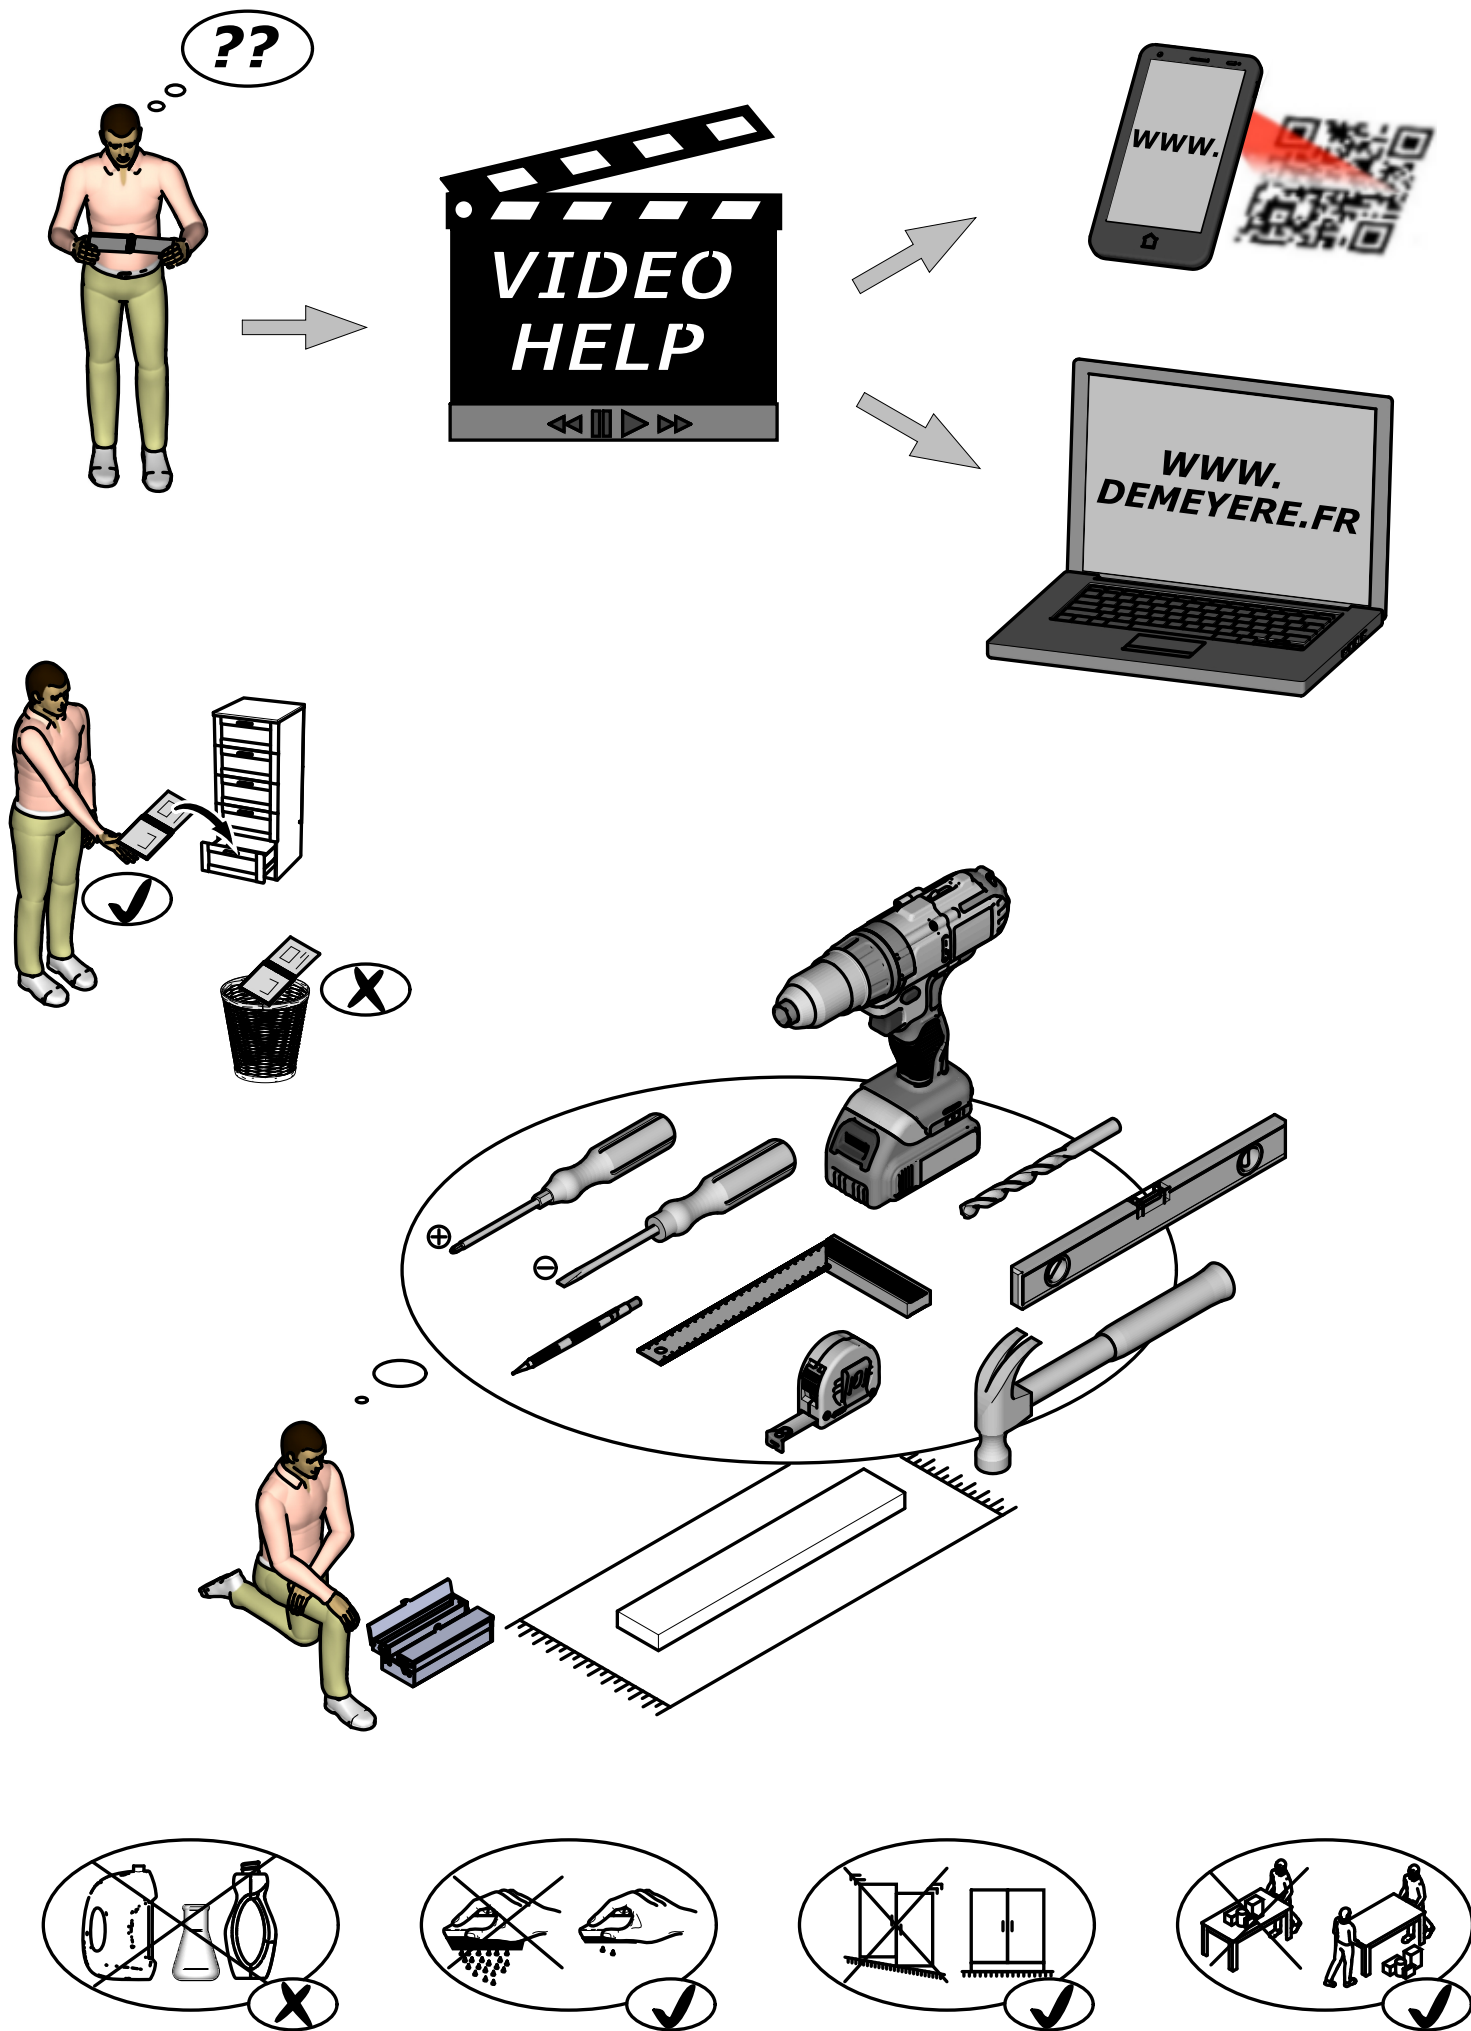

INSTRUÇÕES
DE MONTAGEM

INSTRUKCJA
MONTAŻU

NAPUTCI ZA
MONTAŽU

2h00.

x2

N°	Dim. (mm)	Qty.
1	753x 328	x1
2	753x 328	x1
3	726x 359	x1
4	726x 329	x1
5	763x 328	x2
6	694x 326	x1
7	766x 722	x1
8	788x 60	x1

1°

2°