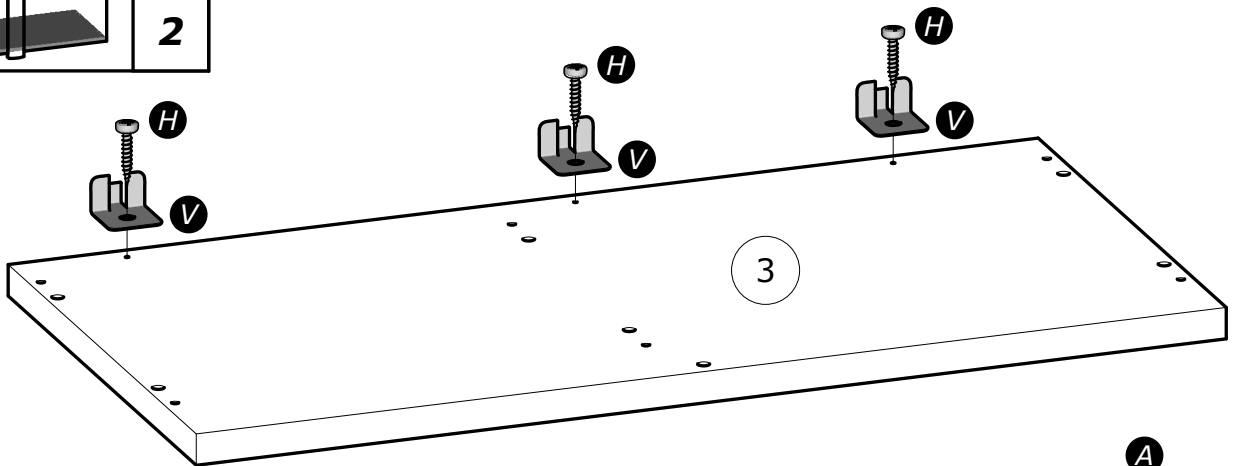

INSTRUÇÕES
DE MONTAGEM

INSTRUKCJA
MONTAŻU

NAPUTCI ZA
MONTAŽU

2h00.

x2

N°	Dim. (mm)	Qty.
1	753x 328	x1
2	753x 328	x1
3	726x 359	x1
4	726x 329	x1
5	763x 328	x2
6	694x 326	x1
7	766x 722	x1
8	788x 60	x1

1°

2°