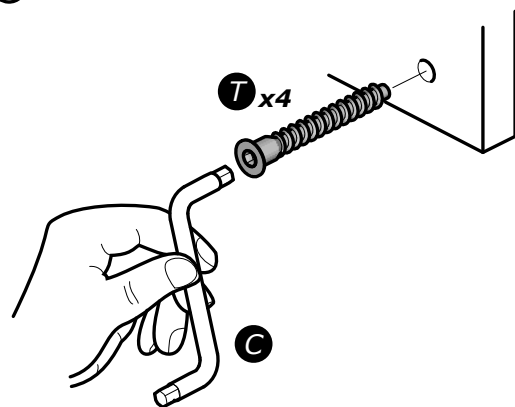

INSTRUÇÕES
DE MONTAGEM

INSTRUKCJA
MONTAŻU

NAPUTCI ZA
MONTAŽU

2h00.

x2

N°	Dim. (mm)	Qty.
1	753x 328	x1
2	753x 328	x1
3	726x 359	x1
4	726x 329	x1
5	763x 328	x2
6	694x 326	x1
7	766x 722	x1
8	788x 60	x1

1°

2°