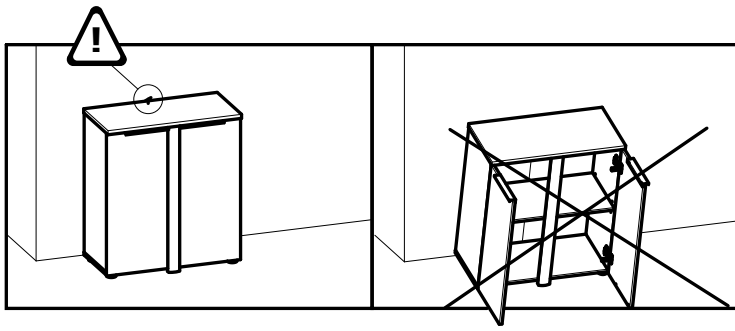

INSTRUÇÕES
DE MONTAGEM

INSTRUKCJA
MONTAŻU

NAPUTCI ZA
MONTAŽU

2h00.

x2

N°	Dim. (mm)	Qty.
1	753x 328	x1
2	753x 328	x1
3	726x 359	x1
4	726x 329	x1
5	763x 328	x2
6	694x 326	x1
7	766x 722	x1
8	788x 60	x1

1°

2°