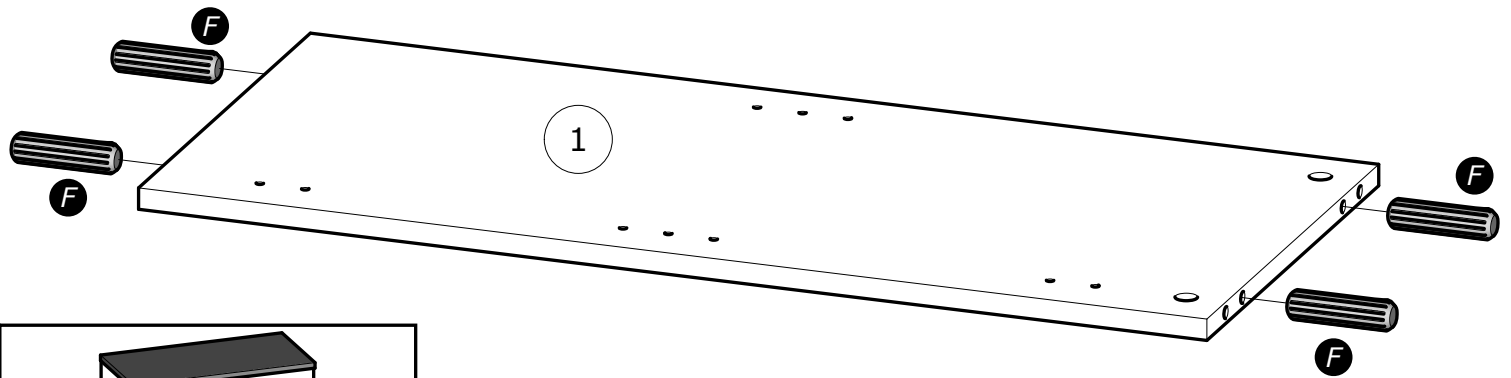

INSTRUÇÕES
DE MONTAGEM

INSTRUKCJA
MONTAŻU

NAPUTCI ZA
MONTAŽU

2h00.

x2

N°	Dim. (mm)	Qty.
1	753x 328	x1
2	753x 328	x1
3	726x 359	x1
4	726x 329	x1
5	763x 328	x2
6	694x 326	x1
7	766x 722	x1
8	788x 60	x1

1°

2°