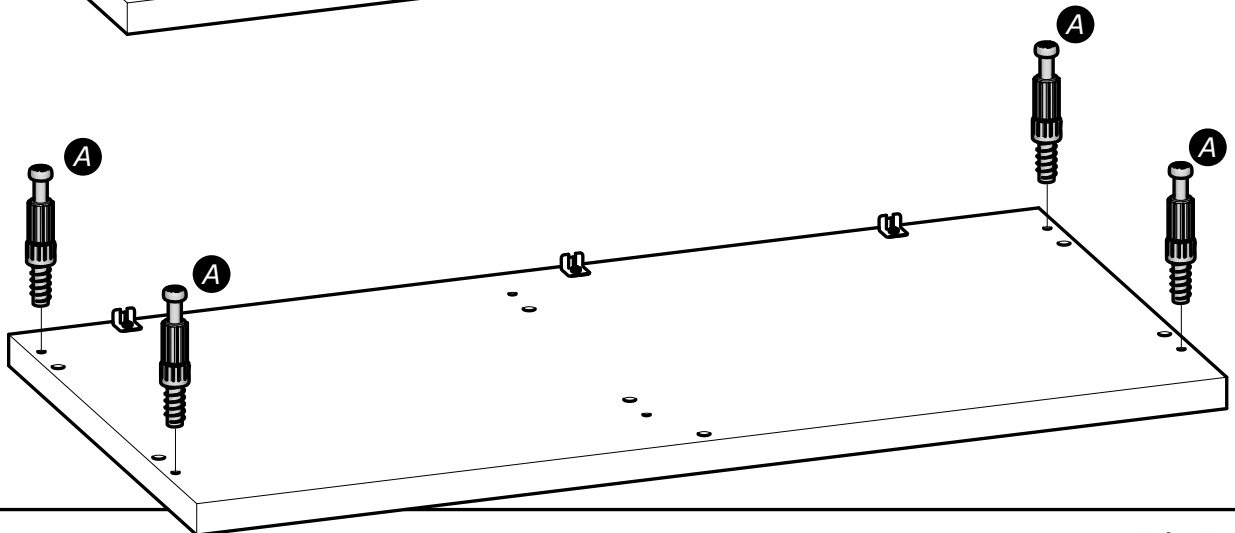

INSTRUÇÕES
DE MONTAGEM

INSTRUKCJA
MONTAŻU

NAPUTCI ZA
MONTAŽU

2h00.

x2

N°	Dim. (mm)	Qty.
1	753x 328	x1
2	753x 328	x1
3	726x 359	x1
4	726x 329	x1
5	763x 328	x2
6	694x 326	x1
7	766x 722	x1
8	788x 60	x1

1°

2°