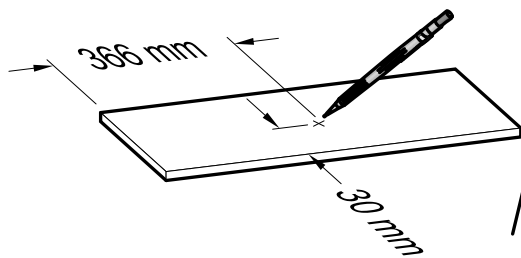

INSTRUÇÕES
DE MONTAGEM

INSTRUKCJA
MONTAŻU

NAPUTCI ZA
MONTAŽU

2h00.

x2

N°	Dim. (mm)	Qty.
1	753x 328	x1
2	753x 328	x1
3	726x 359	x1
4	726x 329	x1
5	763x 328	x2
6	694x 326	x1
7	766x 722	x1
8	788x 60	x1

1°

2°