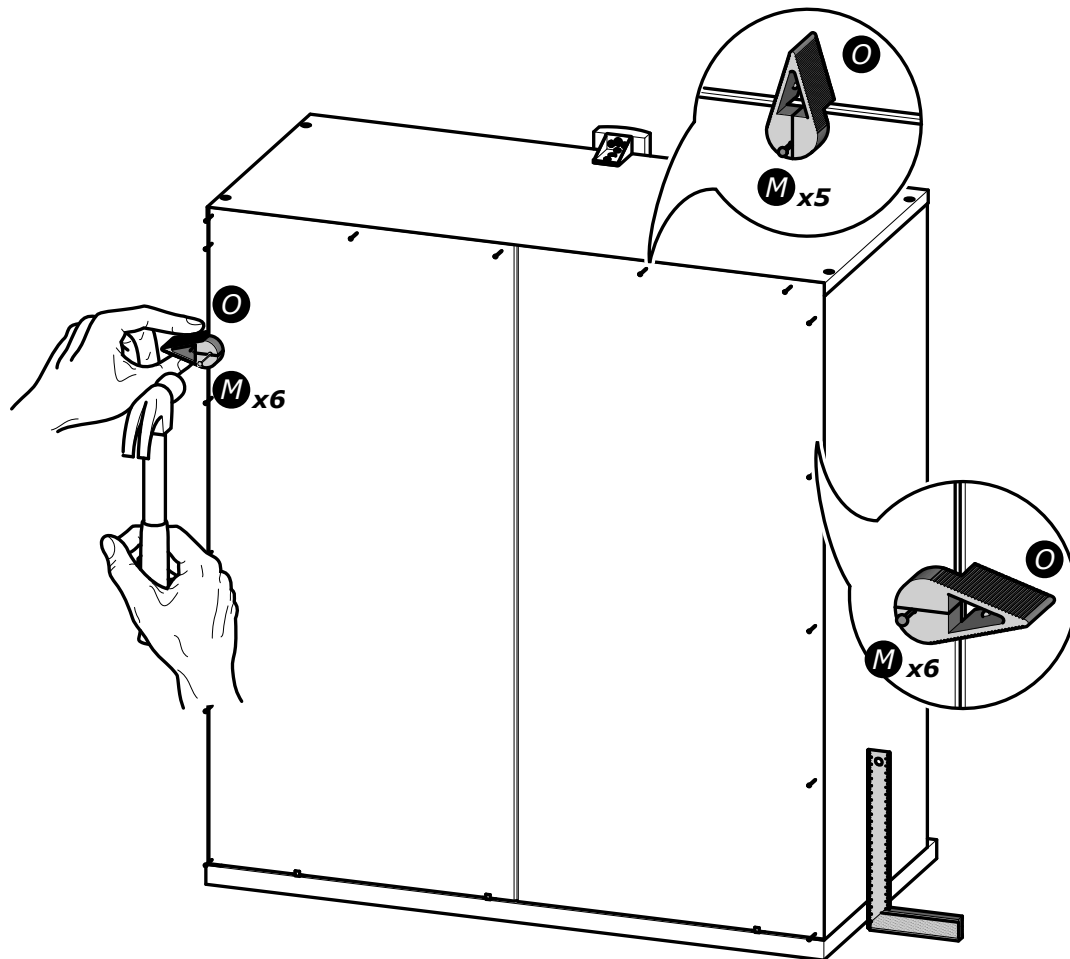

INSTRUÇÕES
DE MONTAGEM

INSTRUKCJA
MONTAŻU

NAPUTCI ZA
MONTAŽU

2h00.

x2

N°	Dim. (mm)	Qty.
1	753x 328	x1
2	753x 328	x1
3	726x 359	x1
4	726x 329	x1
5	763x 328	x2
6	694x 326	x1
7	766x 722	x1
8	788x 60	x1

1°

2°