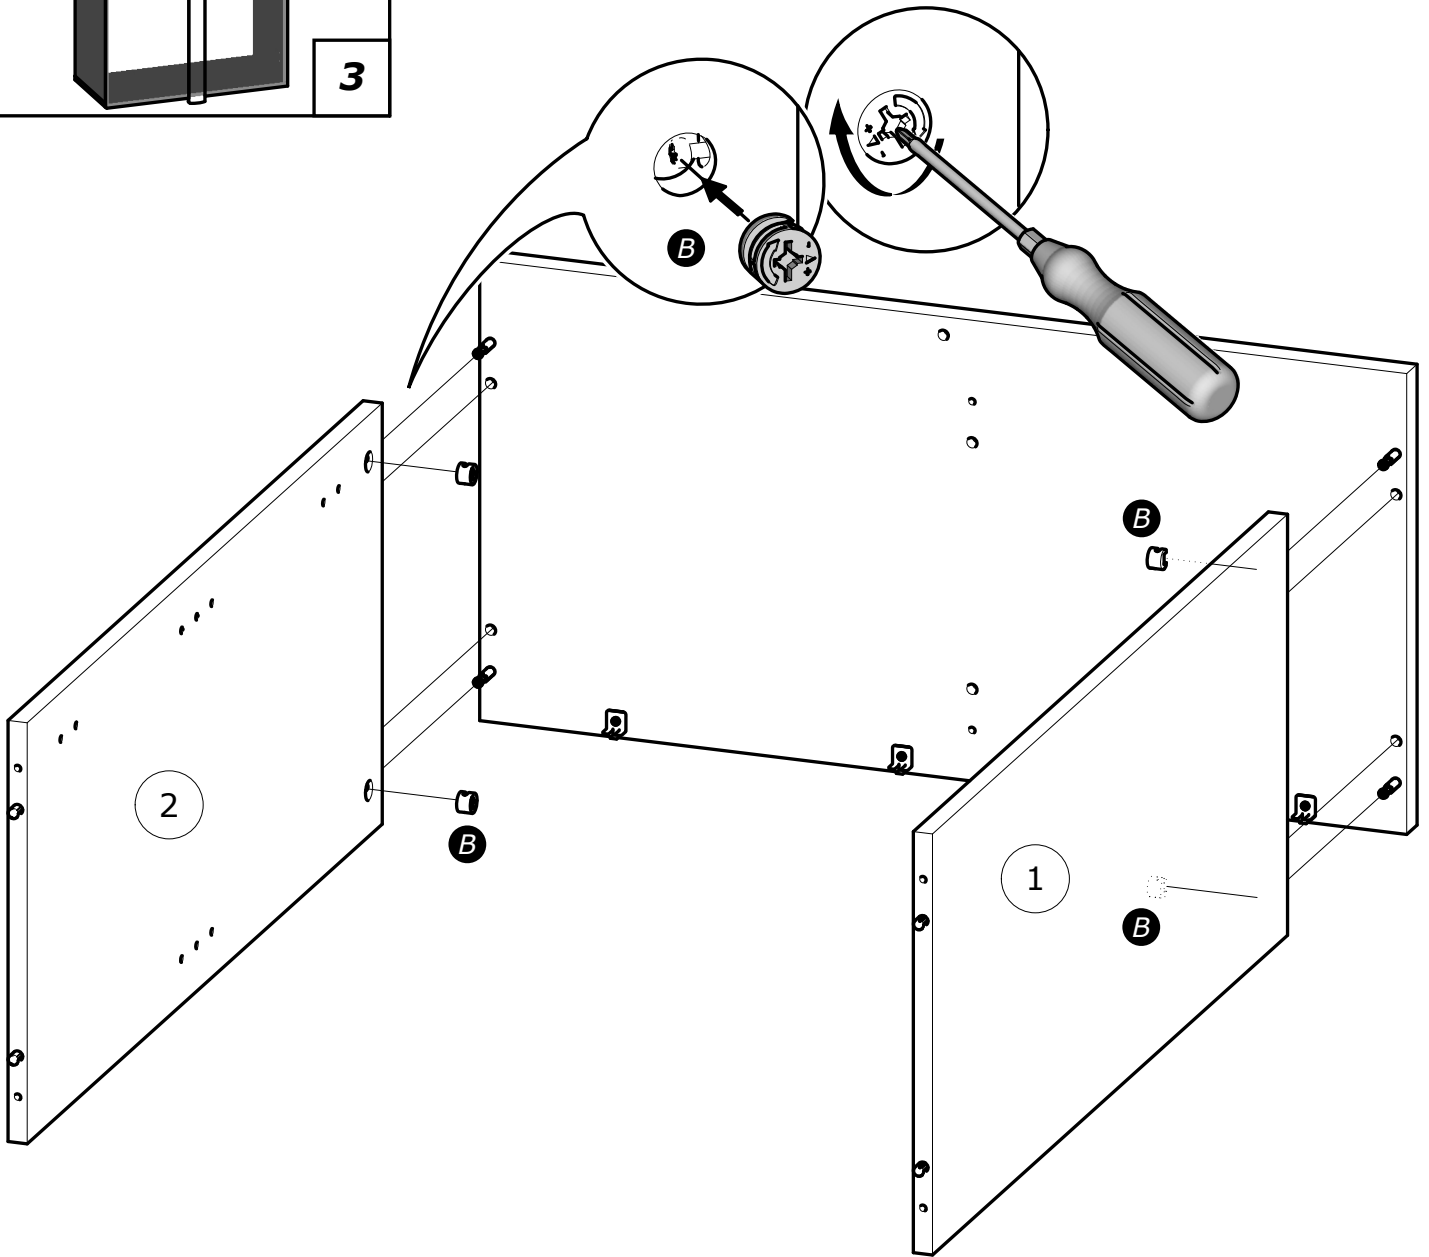

INSTRUÇÕES
DE MONTAGEM

INSTRUKCJA
MONTAŻU

NAPUTCI ZA
MONTAŽU

2h00.

x2

N°	Dim. (mm)	Qty.
1	753x 328	x1
2	753x 328	x1
3	726x 359	x1
4	726x 329	x1
5	763x 328	x2
6	694x 326	x1
7	766x 722	x1
8	788x 60	x1

1°

2°