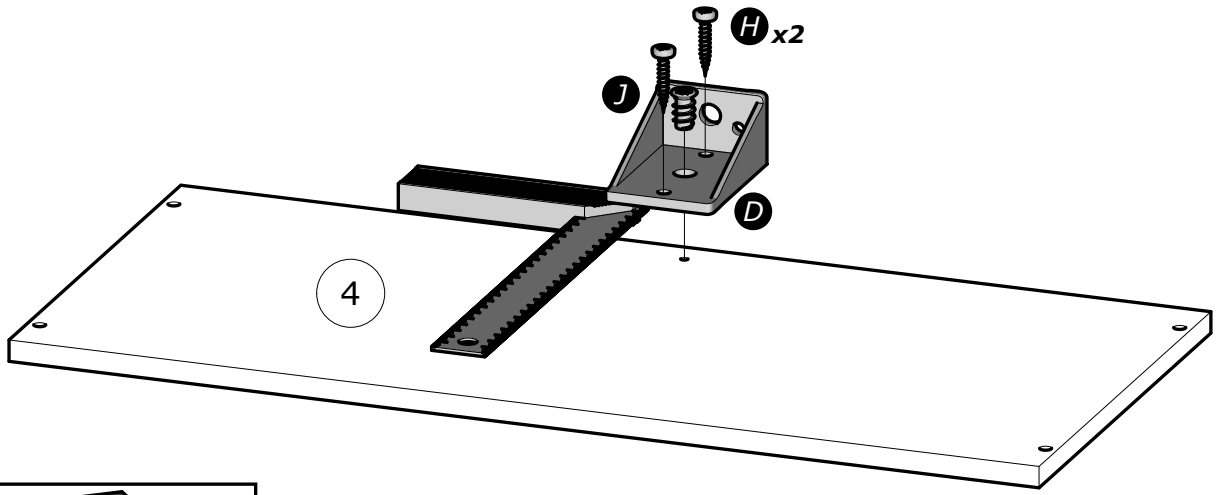

INSTRUÇÕES
DE MONTAGEM

INSTRUKCJA
MONTAŻU

NAPUTCI ZA
MONTAŽU

2h00.

x2

N°	Dim. (mm)	Qty.
1	753x 328	x1
2	753x 328	x1
3	726x 359	x1
4	726x 329	x1
5	763x 328	x2
6	694x 326	x1
7	766x 722	x1
8	788x 60	x1

1°

2°