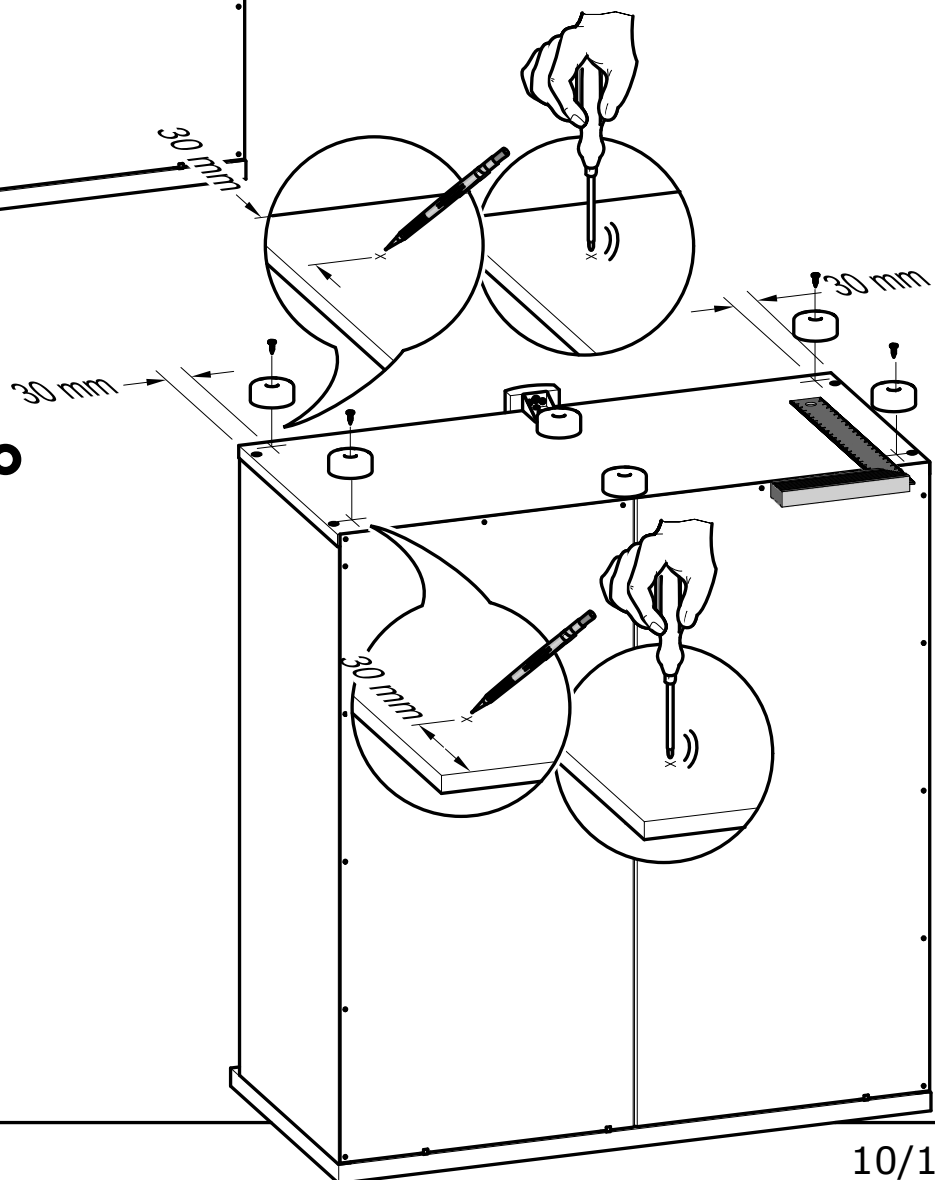

INSTRUÇÕES
DE MONTAGEM

INSTRUKCJA
MONTAŻU

NAPUTCI ZA
MONTAŽU

2h00.

x2

N°	Dim. (mm)	Qty.
1	753x 328	x1
2	753x 328	x1
3	726x 359	x1
4	726x 329	x1
5	763x 328	x2
6	694x 326	x1
7	766x 722	x1
8	788x 60	x1

1°

2°