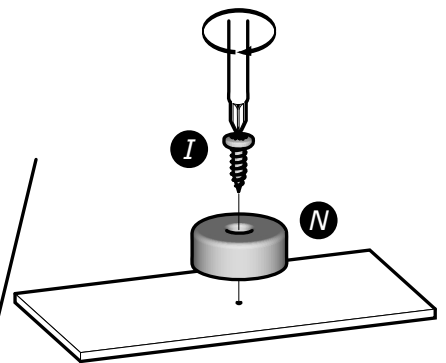

INSTRUÇÕES
DE MONTAGEM

INSTRUKCJA
MONTAŻU

NAPUTCI ZA
MONTAŽU

2h00.

x2

N°	Dim. (mm)	Qty.
1	753x 328	x1
2	753x 328	x1
3	726x 359	x1
4	726x 329	x1
5	763x 328	x2
6	694x 326	x1
7	766x 722	x1
8	788x 60	x1

1°

2°