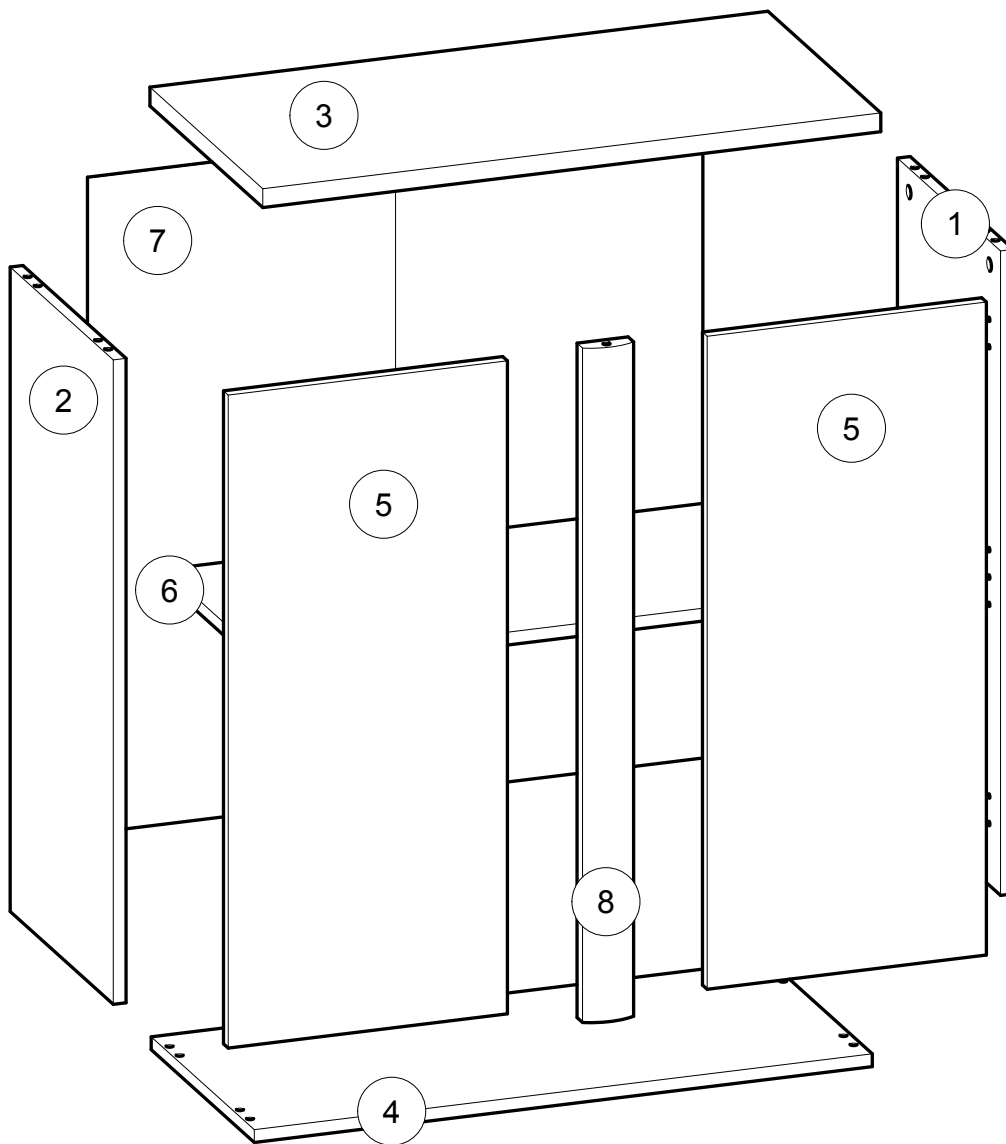

INSTRUÇÕES
DE MONTAGEM

INSTRUKCJA
MONTAŻU

NAPUTCI ZA
MONTAŽU

2h00.

x2

N°	Dim. (mm)	Qty.
1	753x 328	x1
2	753x 328	x1
3	726x 359	x1
4	726x 329	x1
5	763x 328	x2
6	694x 326	x1
7	766x 722	x1
8	788x 60	x1

1°

2°