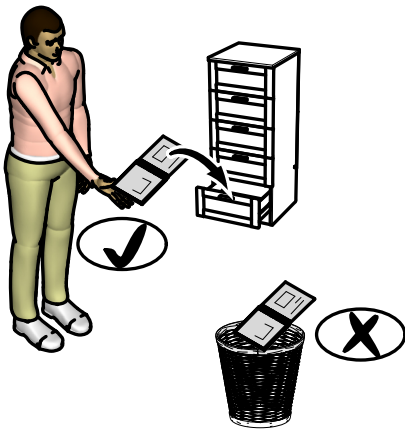

MONTAGEVOORSCHRIFT

INSTRUÇÕES
DE MONTAGEM

INSTRUKCJA
MONTAŻU

NAPUTCI ZA
MONTAŽU

2h00.

x2

A x6

B x6