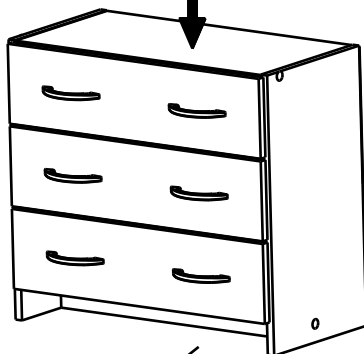

REP	DIM	QTE
1	543 x 293	1
2	543 x 293	1
3	577 x 292	1
4	577 x 59	1
5	589 x 155	3
6	250 x 569	3
7	554 x 248	3
8	605 x 266	1

25 KG MAXI