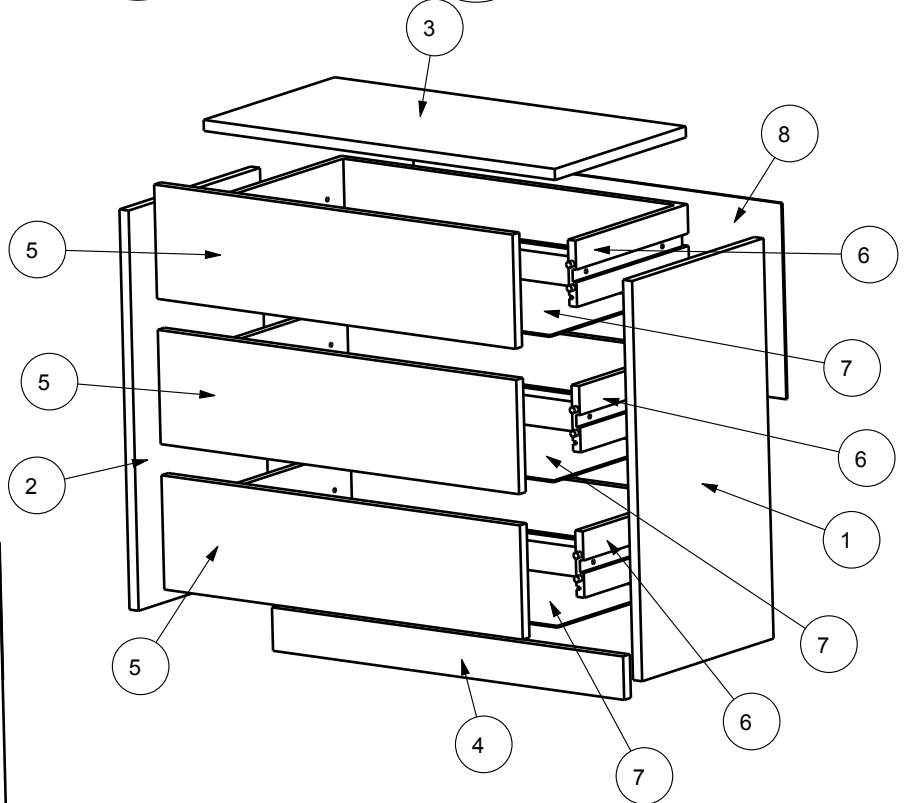

SAV
 SPAREPARTS
 KUNDERDIENST
 POST VENTAS
 SERVICE NA VERKOOP
 SERVIZIO POST-VENDITA
 SERVIÇO DEPOIS DE VENDA
 SERWIS POGWARANCYJNY

121197 0

REP	DIM	QTE
1	543 x 293	1
2	543 x 293	1
3	577 x 292	1
4	577 x 59	1
5	589 x 155	3
6	250 x 569	3
7	554 x 248	3
8	605 x 266	1

25 KG MAXI

ECHELLE 0.070

1H 00MN

(FR) SECURITE

RESPECTER LES INSTRUCTIONS DE MONTAGE DECRITES DANS LA NOTICE.

(EN) CAUTION

FOLLOW CAREFULLY THE ASSEMBLING INSTRUCTIONS DESCRIBED IN THE DIRECTIONS.

(DE) SICHERHEITSVORSCHRIFTEN