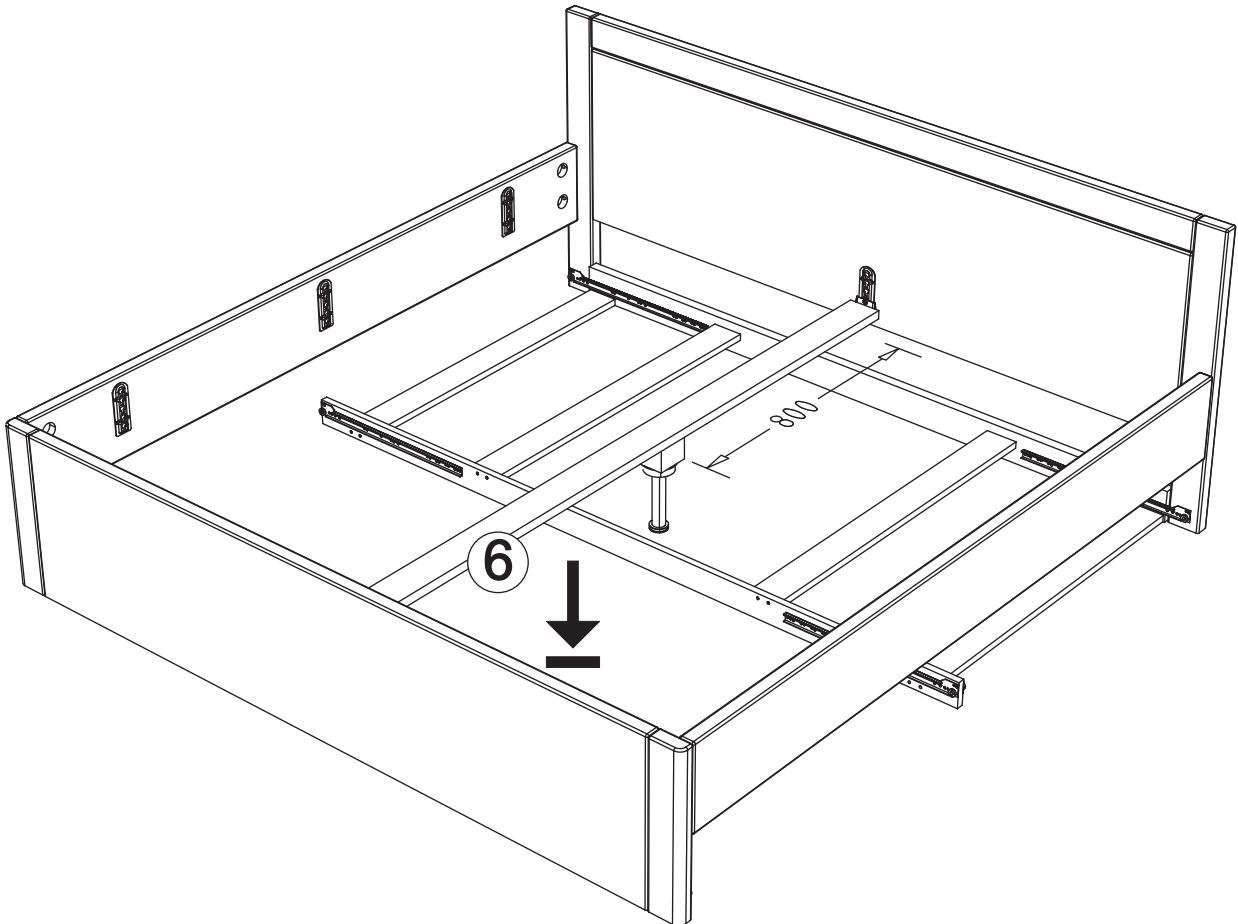

Bed art. GT427

Producer:
Pinus-GB Ltd.
Jauntīreji, Olaines nov.
LV-2127, Latvia, EU

Assembled size / Maße aufgebaut :

Height / Höhe : 845 mm.

Width / Breite : 2080 mm.

Length / Länge : 2080 mm.

This unit can be
assembled by two persons.

V x 1

8

U x 1

J x 6

9

Lx2

Hx4

10

13

D x 16

E x 16

14

T x 24

15

F x 24

Sr x 4