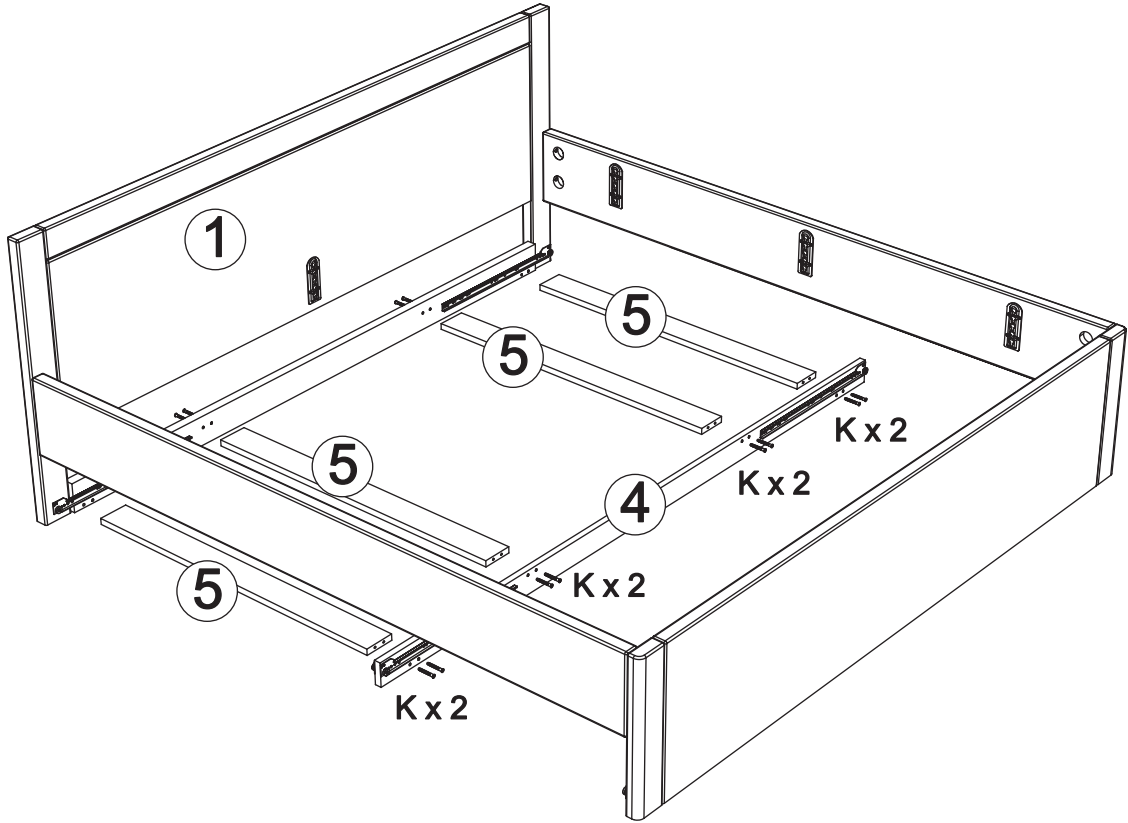

Bed art. GT427

Producer:
Pinus-GB Ltd.
Jauntīreji, Olaines nov.
LV-2127, Latvia, EU

Assembled size / Maße aufgebaut :

Height / Höhe : 845 mm.

Width / Breite : 2080 mm.

Length / Länge : 2080 mm.

This unit can be
assembled by two persons.

V x 1

8

U x 1

J x 6

9

Lx2

Hx4

10