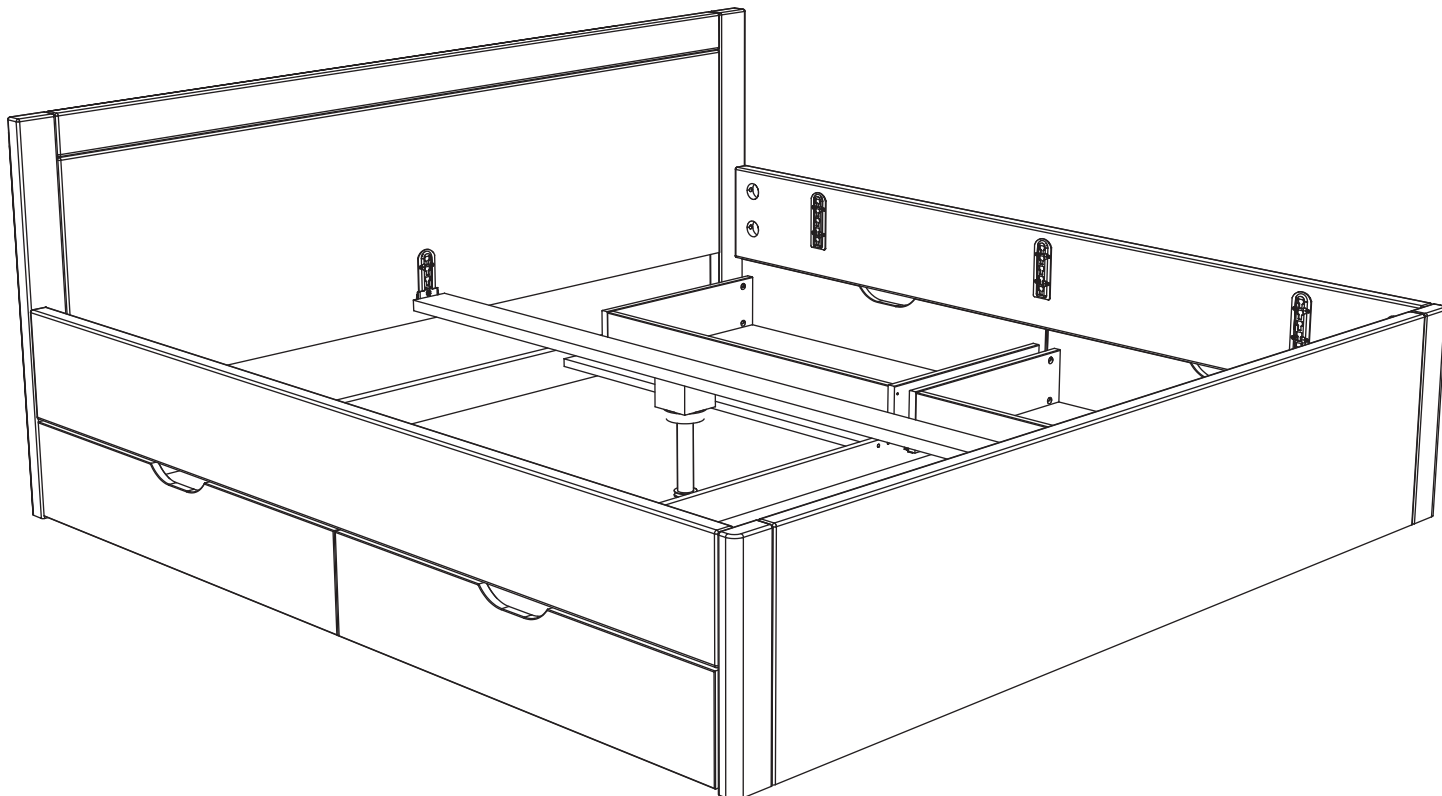

Bed art. GT427

Producer:
Pinus-GB Ltd.
Jauntīreji, Olaines nov.
LV-2127, Latvia, EU

Assembled size / Maße aufgebaut :

Height / Höhe : 845 mm.

Width / Breite : 2080 mm.

Length / Länge : 2080 mm.

This unit can be
assembled by two persons.