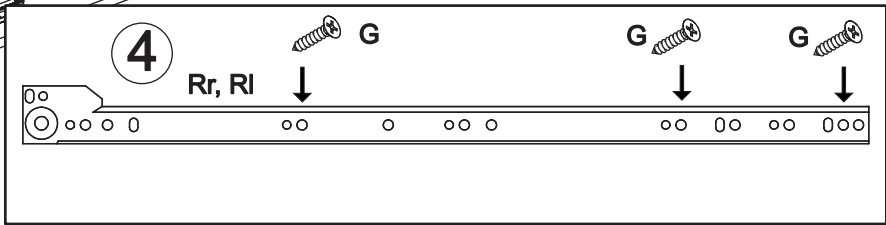

Bed art. GT427

Producer:
Pinus-GB Ltd.
Jauntīreji, Olaines nov.
LV-2127, Latvia, EU

Assembled size / Maße aufgebaut :

Height / Höhe : 845 mm.

Width / Breite : 2080 mm.

Length / Länge : 2080 mm.

This unit can be
assembled by two persons.

The necessary tools
(not included)

Die dazu benötigten Werkzeuge
(ausschliesslich)

3 G x 12  Rr x 2  Rl x 2  

4 G x 12  Rr x 2  Rl x 2  

5 P x 8 

6 N x 8  O x 8  Q x 8  Z x 1 

7

K x 16

V x 1

8

U x 1

J x 6

9

Lx2

Hx4

10