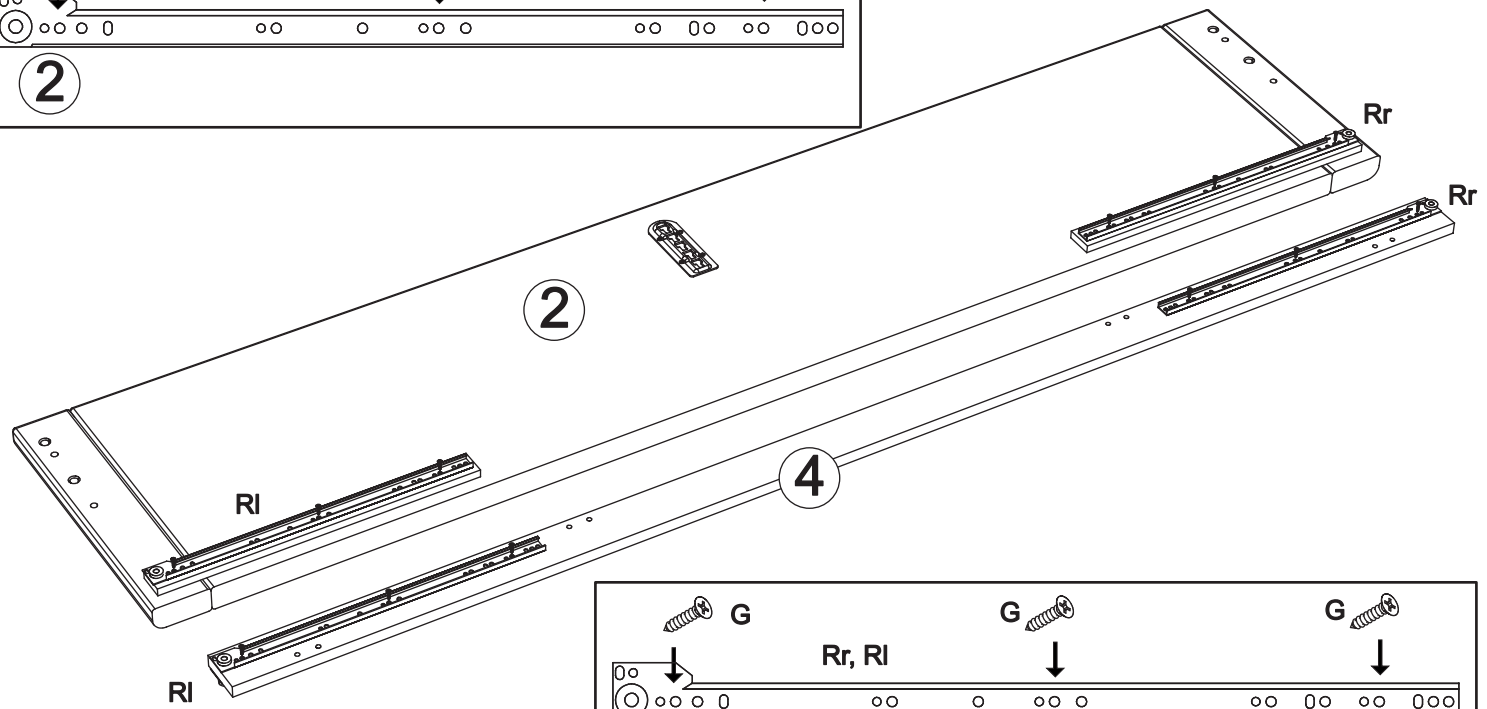

4 G x 12 Rr x 2 Rl x 2