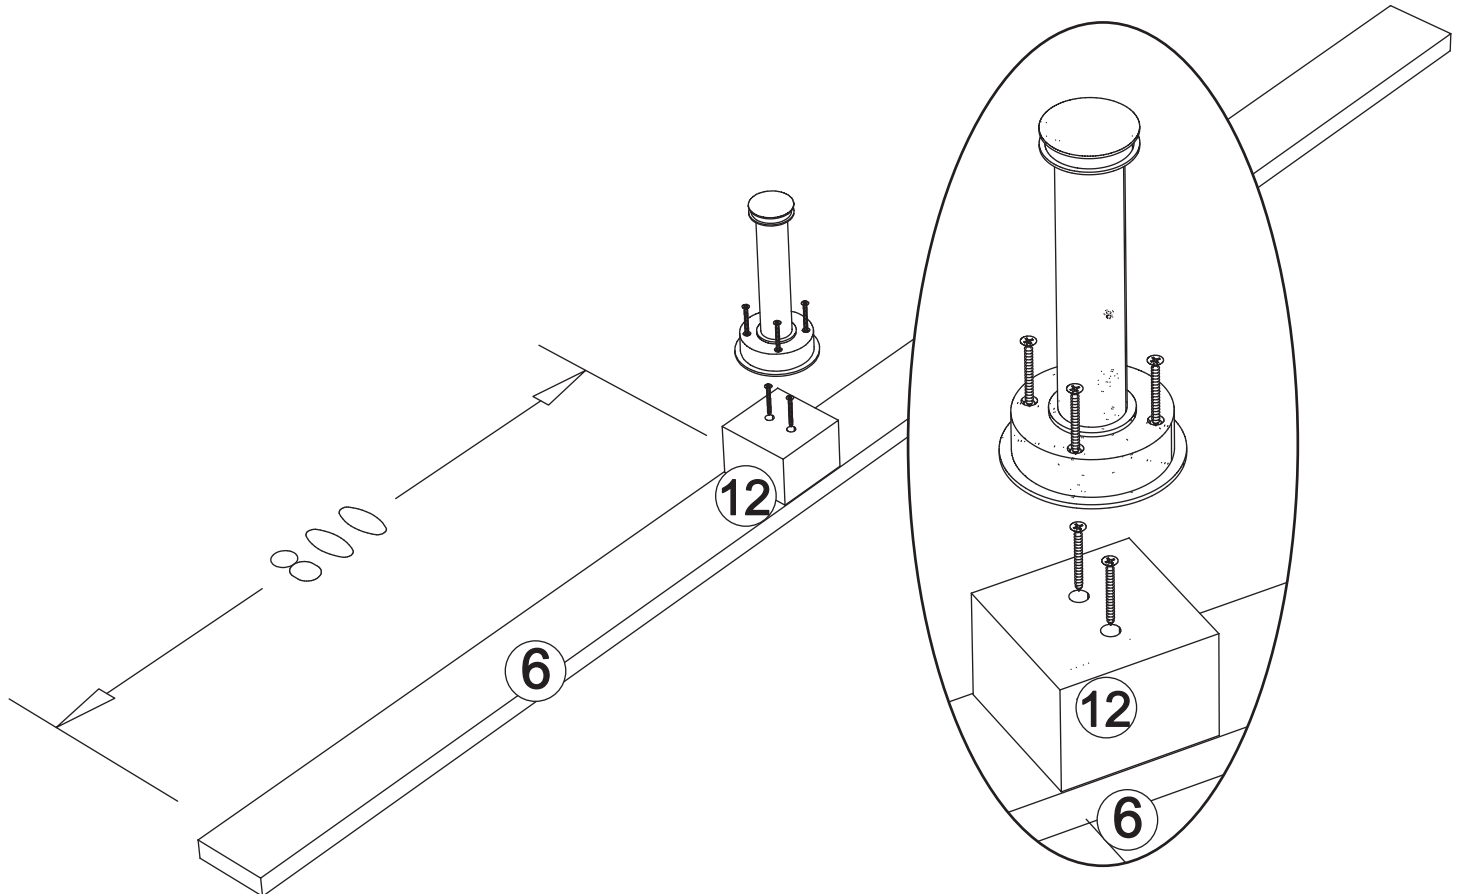

Bed art. GT427

Producer:
Pinus-GB Ltd.
Jauntīreji, Olaines nov.
LV-2127, Latvia, EU

Assembled size / Maße aufgebaut :

Height / Höhe : 845 mm.

Width / Breite : 2080 mm.

Length / Länge : 2080 mm.

This unit can be
assembled by two persons.

V x 1

8

U x 1

J x 6

9

Lx2

Hx4

10