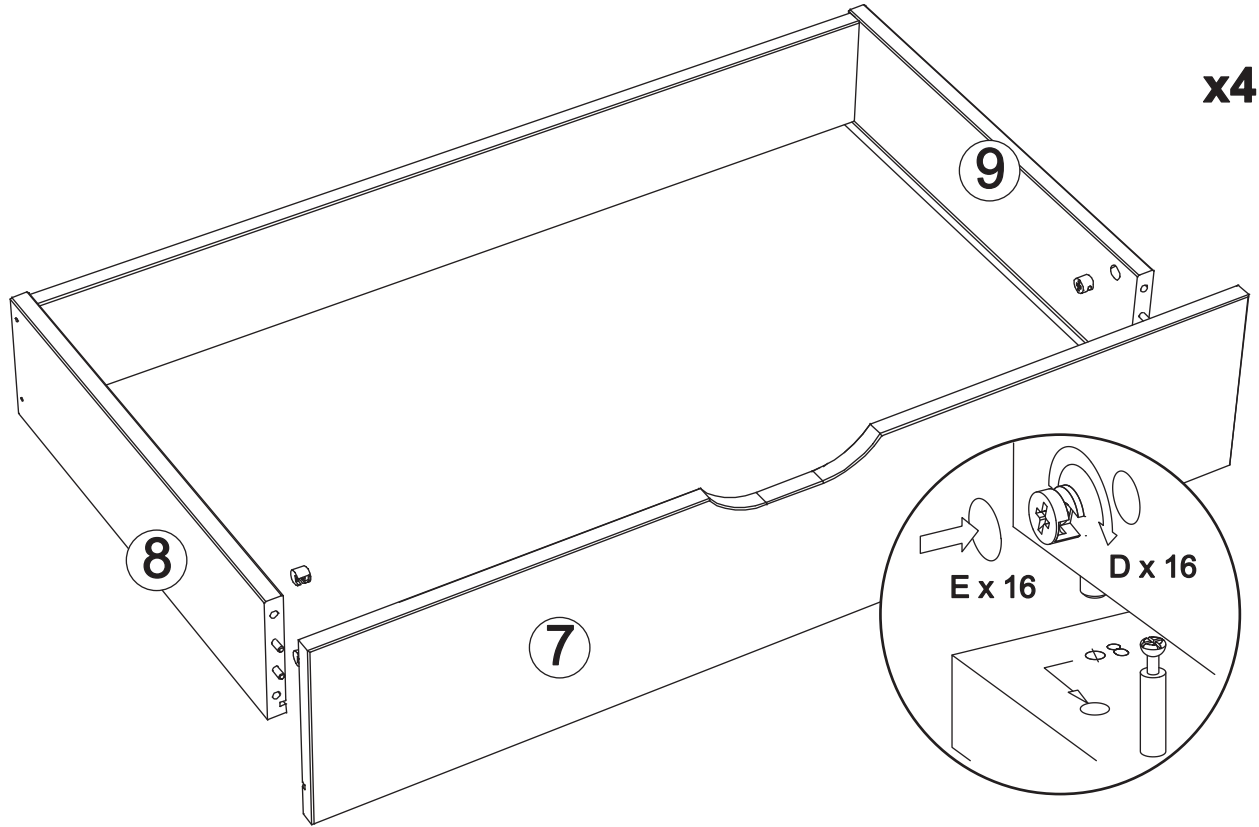

Bed art. GT427

Producer:
Pinus-GB Ltd.
Jauntīreji, Olaines nov.
LV-2127, Latvia, EU

Assembled size / Maße aufgebaut :

Height / Höhe : 845 mm.

Width / Breite : 2080 mm.

Length / Länge : 2080 mm.

This unit can be
assembled by two persons.

V x 1

8

U x 1

J x 6

9

Lx2

Hx4

10

13

D x 16

E x 16

14

T x 24

15

F x 24

Sr x 4