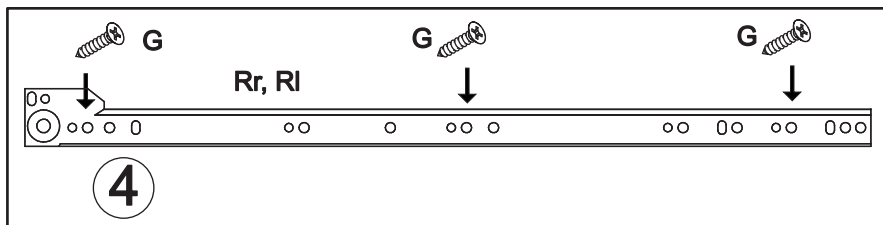

Bed art. GT427

Producer:
Pinus-GB Ltd.
Jauntīreji, Olaines nov.
LV-2127, Latvia, EU

Assembled size / Maße aufgebaut :

Height / Höhe : 845 mm.

Width / Breite : 2080 mm.

Length / Länge : 2080 mm.

This unit can be
assembled by two persons.

The necessary tools
(not included)

Die dazu benötigten Werkzeuge
(ausschliesslich)

3 G x 12  Rr x 2  Rl x 2  

4 G x 12  Rr x 2  Rl x 2  

5 P x 8 

6 N x 8  O x 8  Q x 8  Z x 1 

7

K x 16

V x 1

8

U x 1

J x 6

9

Lx2

Hx4

10