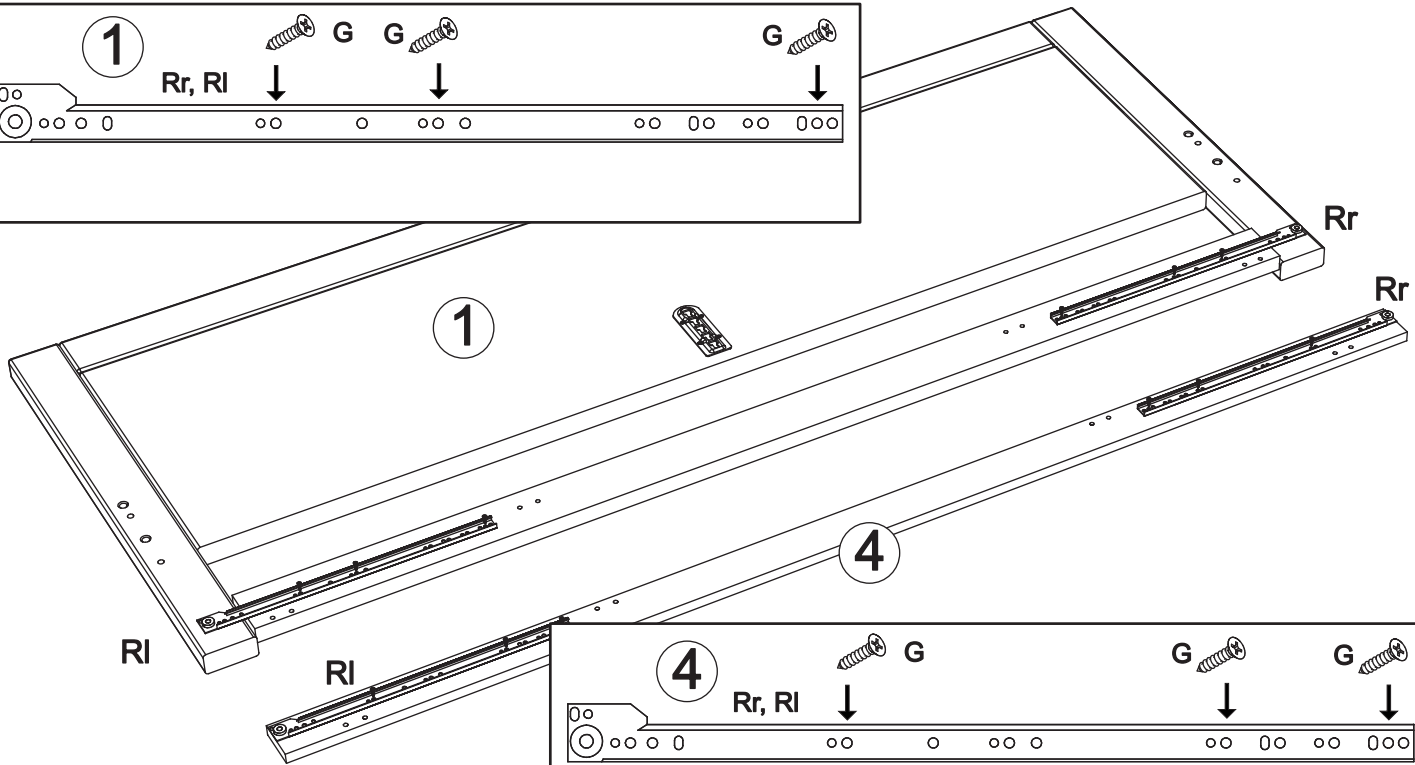

3 G x 12 Rr x 2 Rl x 2