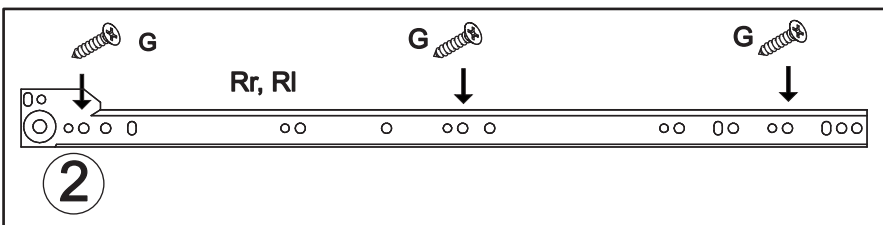

Bed art. GT427

Producer:
Pinus-GB Ltd.
Jauntīreji, Olaines nov.
LV-2127, Latvia, EU

Assembled size / Maße aufgebaut :

Height / Höhe : 845 mm.

Width / Breite : 2080 mm.

Length / Länge : 2080 mm.

This unit can be
assembled by two persons.

The necessary tools
(not included)

Die dazu benötigten Werkzeuge
(ausschliesslich)

3 G x 12  Rr x 2  Rl x 2  

4 G x 12  Rr x 2  Rl x 2  

5 P x 8 

6 N x 8  O x 8  Q x 8  Z x 1 

7

K x 16