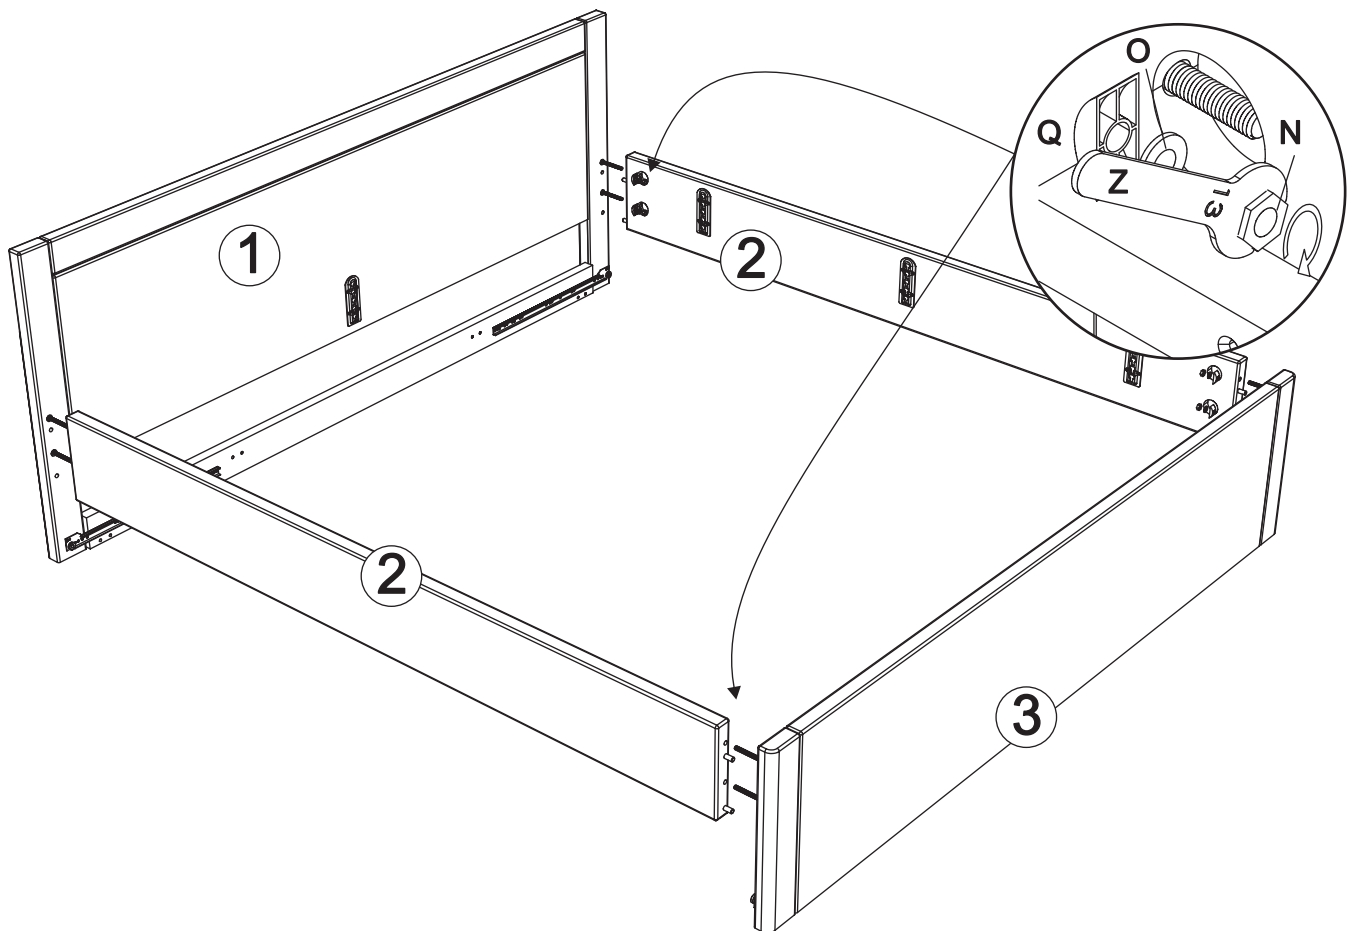

6 N x 8 O x 8 Q x 8 Z x 1