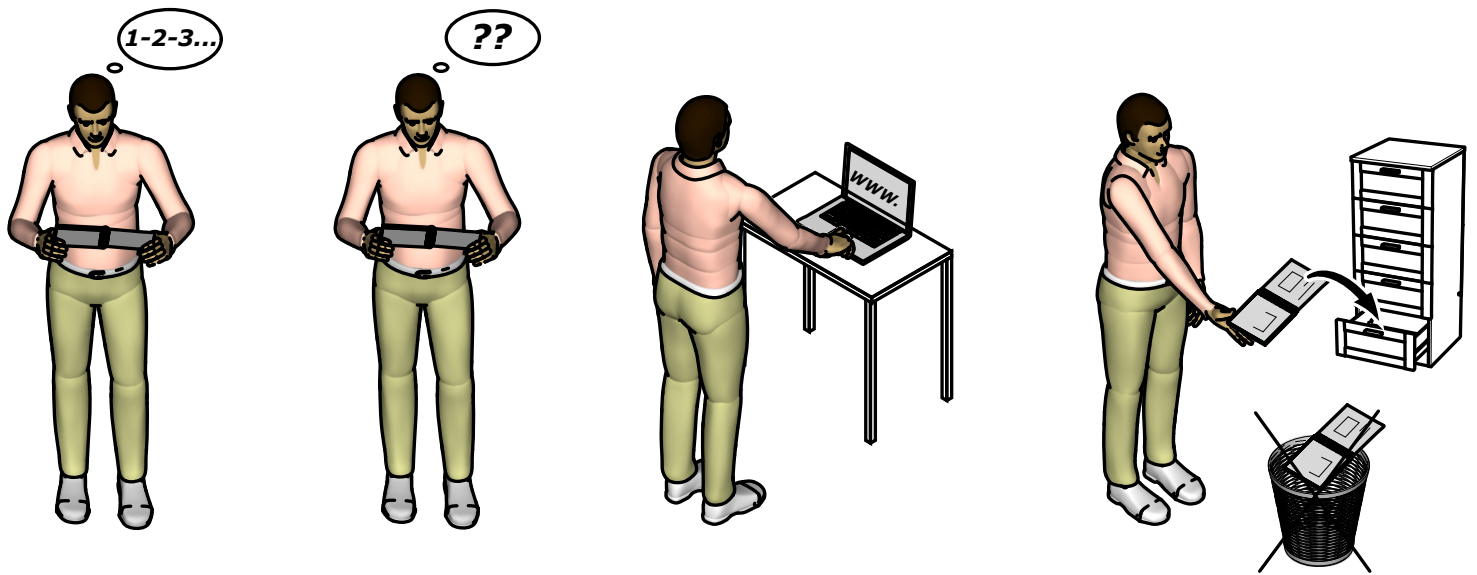

Demeyere
GROUP

153 905-02
153 906-02

Info tri déchets

Emballages:
www.consignesdetri.fr

Meubles et accessoires en fin de vie:
 Page "je trie mes déchets" sur
www.reduisonsnosdechets.fr

N°	Dim. (mm)	Qty.
1	430x 496	x2
2	976x 422	x1
3	976x 59	x1
4	976x 137	x2
5	976x 422	x1
6	1 024x 500	x1
7	422x 99	x2