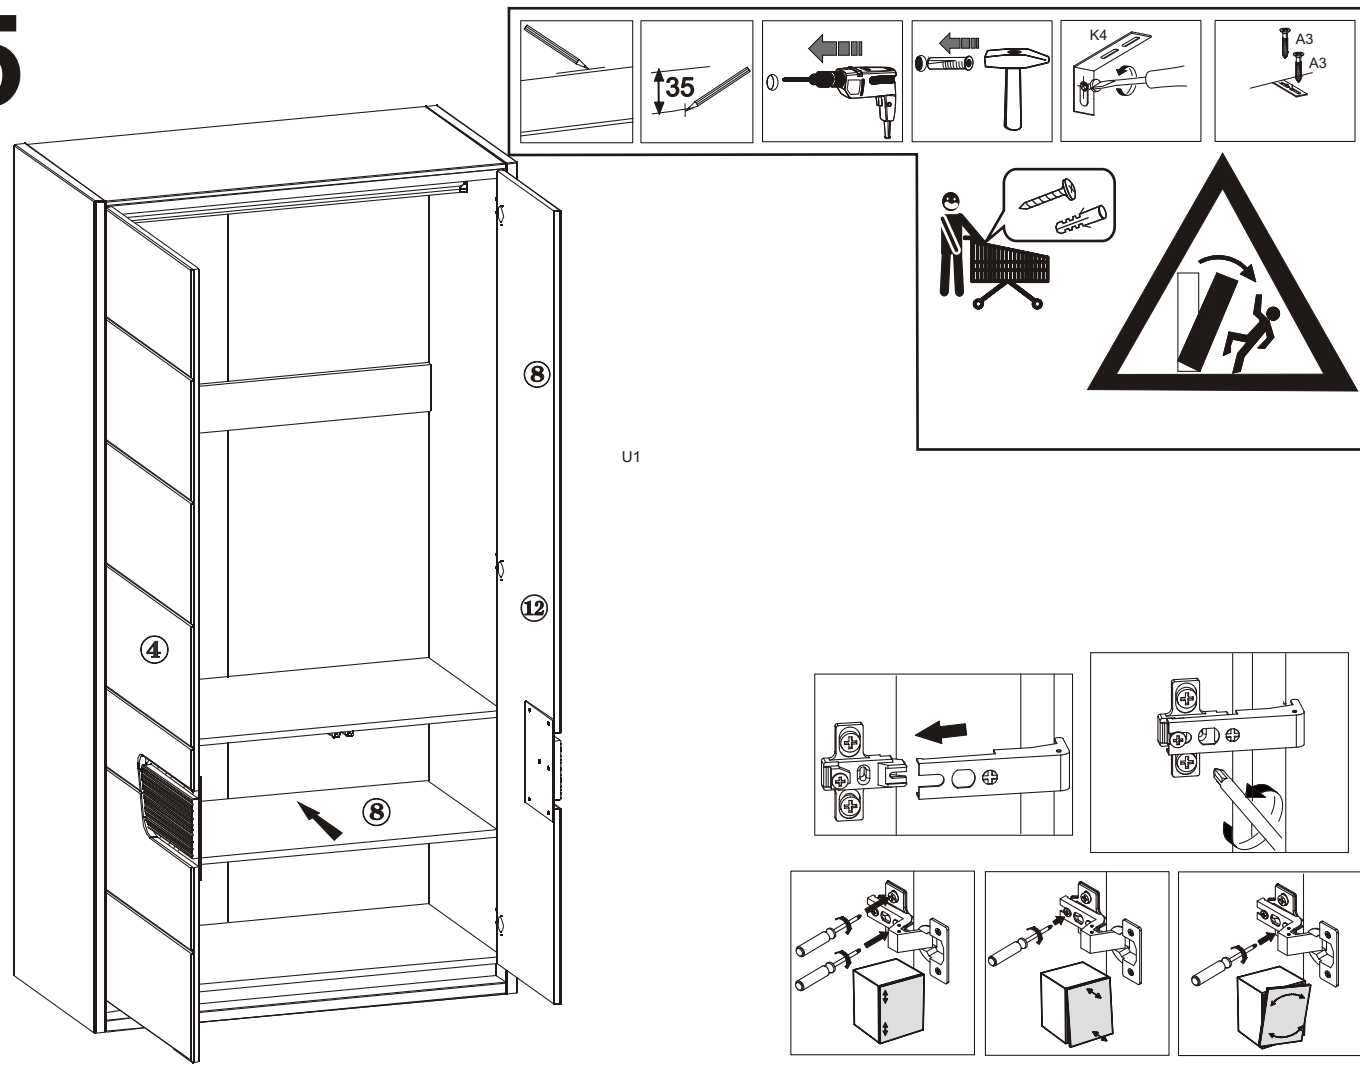

4

5

ENZO

EN7

- Ⓓ Montageanleitung
- ⒼⒷ Assembly instructions
- ⒺⒾ Instrucciones de instalación
- ⒻⓇ Instructions de montage
- ⒸⒿ Montážní návod
- Ⓟ Instrukcja montażu
- ⒽⓊ Összeszerelési útmutató
- ⒶⓀ Montážny návod
- ⒶⓇⓊ Инструкции по монтажу
- ⒶⓉ Istruzioni di montaggio
- ⒶⓇⓇⓁ Instructiuni de asamblare
- ⒶⓇ Montaj talimatı
- ⒶⓃ Handleiding voor de montage

1030x535x1970

| Lp. | A | Lp. | A |
|-----|----------|-----|----------|
| 12 | 1870x380 | | |
| 11 | 970x110 | 23 | |
| 10 | 1881x984 | 22 | |
| 9 | 970x490 | 21 | |
| 8 | 969x465 | 20 | |
| 7 | 970x494 | 19 | |
| 6 | 1960x535 | 18 | |
| 5 | 382x240 | 17 | 970x533 |
| 4 | 1870x580 | 16 | 1960x535 |
| 3 | 339x140 | 15 | 970x110 |
| 2 | 970x68 | 14 | 139x140 |
| 1 | 970x64 | 13 | 182x240 |

| | | | | | | | | |
|---------------------|-------------------|--------------------|-----------------|-------------------|-----------|-----------|----------|----------|
| 16x 4x16 A7 | 12x P3 | 1x LED 900mm | | | | | | |
| 16x G2 | 1x K4 | 4x B4 | 6x M2 | 30x 8x30 K1 | 14x B5 | 2x Z8 | 6x Z4 | 6x Z5 |
| 18x 3,5x16 A3 | 14x 3x16 A2 | 6x W2 | 6x #16 Z3 | 2x R1 | 14x M1 | 20x T1 | 4x S1 | 1x Z1 |