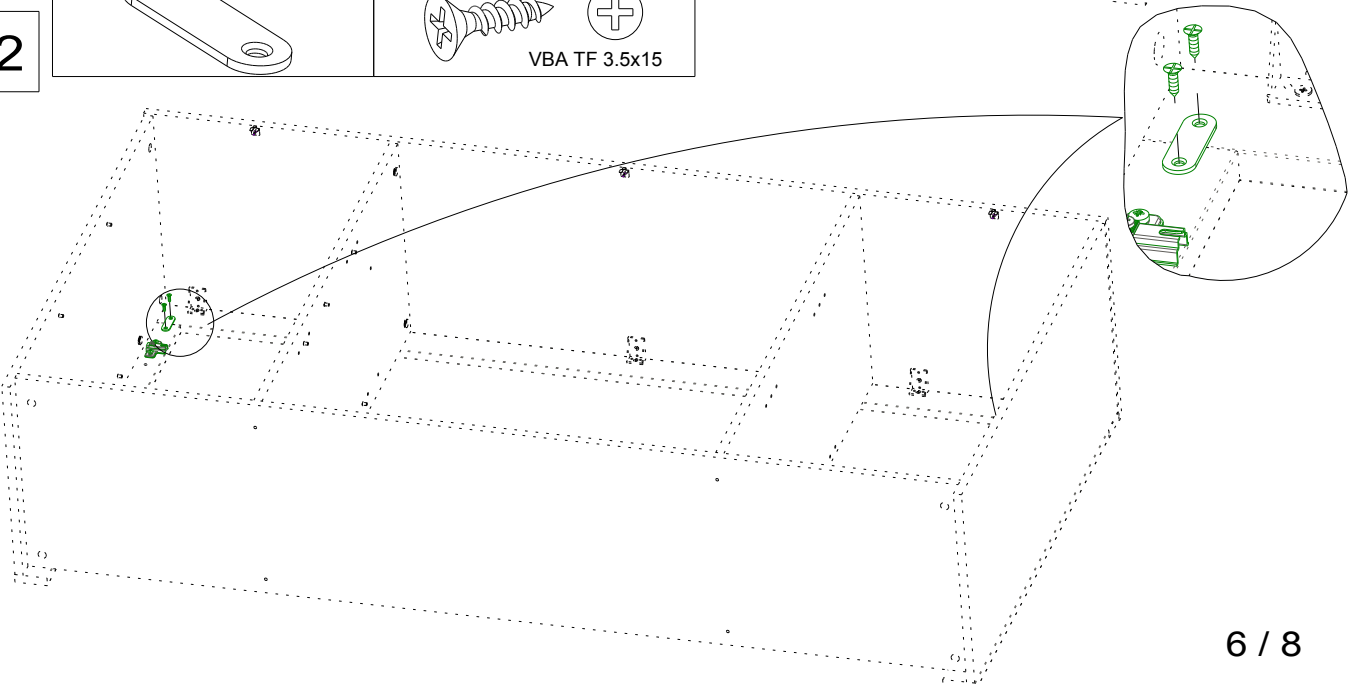

4

928	X5
	
EURO TF 6,3x9	

5

70	X4	71	X8	729	X4
					
ø5 x 39		Ht : 11,9mm		8x30	

6

70	X 4	333019	X 4
			
ø5 x 39		H=4	

7

8

71 X 4	729 X4	70 X 4
 Ht : 11,9mm	 8x30	 ø5 x 39

9

10	71	X8	333009	X4	476	X1	928	X4

935	X2
VBA SPAX TF 3x12	

11

12

100	X2	949	X4
		VBA TF 3.5x15	

13

350041	X 2	
		∅ 50 Ht 30 mm

918	X 2		
		VBA TR 4v25	

604757	X 1		x30
--------	-----	---	------------

331144	X 1	
--------	-----	---

14

706	X 20	
-----	------	---

15

333079	X 4	
--------	-----	---