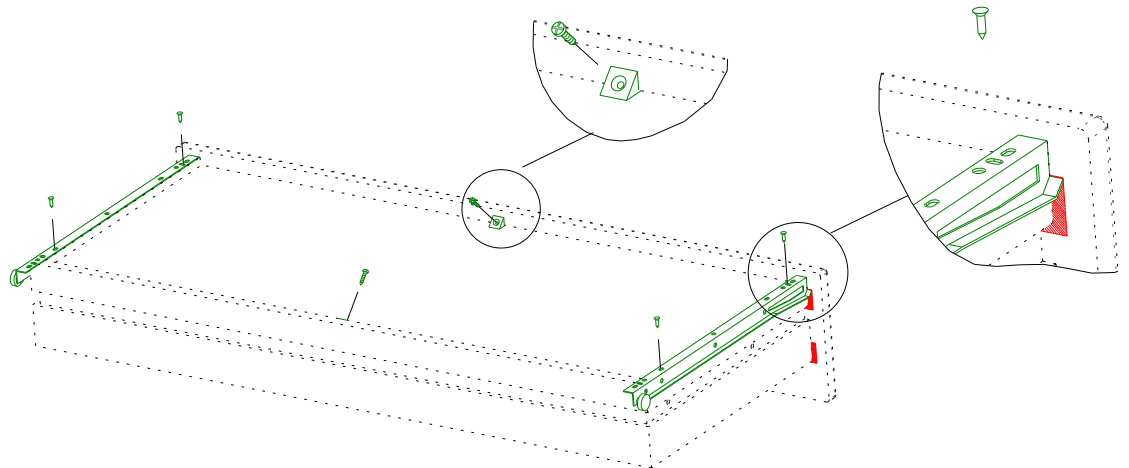

2

444 X 2	907 X 2	476 X 1	935 X 4
	 VBA TR 3x16		 VBA SPAX TF 3x12