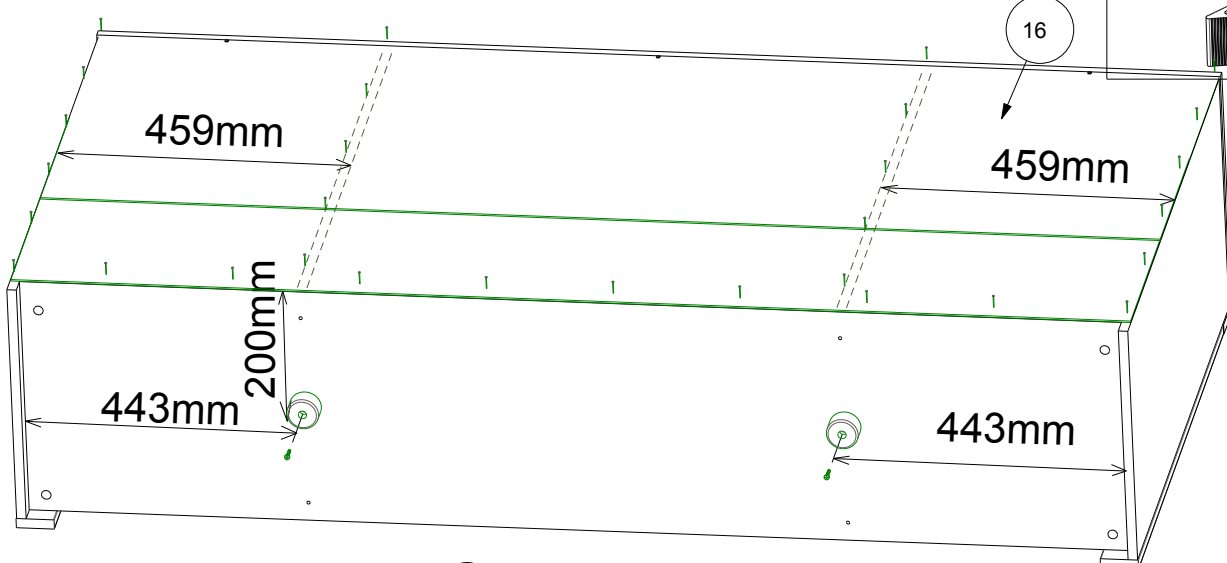

4

928	X5
	
EURO TF 6,3x9	

5

70	X4	71	X8	729	X4
					
ø5 x 39		Ht : 11,9mm		8x30	

6

70	X 4	333019	X 4
			
ø5 x 39		H=4	

7

8

71 X 4	729 X4	70 X 4
 Ht : 11,9mm	 8x30	 ø5 x 39

9

10	71	X8	333009	X4	476	X1	928	X4

935	X2
VBA SPAX TF 3x12	

11

12

100	X2	949	X4
		VBA TF 3.5x15	

13

350041	X 2	
		∅ 50 Ht 30 mm

918	X 2		
		VBA TR 4v25	

604757	X 1		x30
--------	-----	---	------------

331144	X 1	
--------	-----	---

14

706	X 20	
-----	------	---

15

333079	X 4	
--------	-----	---