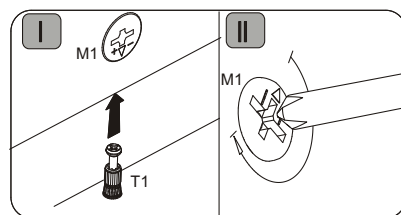

5

6

STIX

ST7

- (D) Montageanleitung
- (GB) Assembly instructions
- (ES) Instrucciones de instalación
- (FR) Instructions de montage
- (CZ) Montážní návod
- (PL) Instrukcja montażu
- (HU) Összeszerelési útmutató
- (SK) Montážny návod
- (RU) Инструкции по монтажу
- (IT) Istruzioni di montaggio
- (RO) Instrucțiuni de asamblare
- (TR) Montaj talimatı
- (NL) Handleiding voor de montage

540x405x1960

Lp.	A	Lp.	A
12	1260x448		
11	540x403		
10	524x448		
9	490x60		
8	1858x504		
7	1925x45		
6	1925x367		
5	489x330		
4	490x354		
3	1925x367		
2	1925x45		
1	434x45		