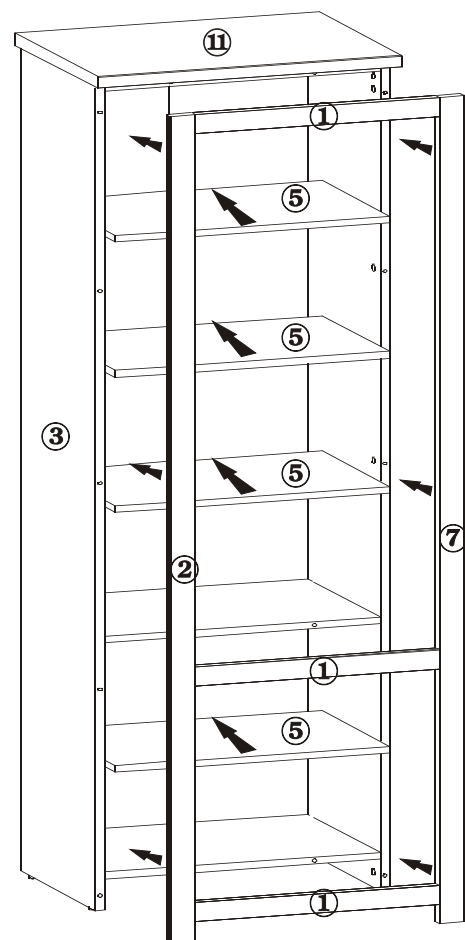

5

6

STIX

ST7

- (D) Montageanleitung
- (GB) Assembly instructions
- (ES) Instrucciones de instalación
- (FR) Instructions de montage
- (CZ) Montážní návod
- (PL) Instrukcja montażu
- (HU) Összeszerelési útmutató
- (SK) Montážny návod
- (RU) Инструкции по монтажу
- (IT) Istruzioni di montaggio
- (RO) Instrucțiuni de asamblare
- (TR) Montaj talimatı
- (NL) Handleiding voor de montage

540x405x1960

Lp.	A	Lp.	A
12	1260x448		
11	540x403		
10	524x448		
9	490x60		
8	1858x504		
7	1925x45		
6	1925x367		
5	489x330		
4	490x354		
3	1925x367		
2	1925x45		
1	434x45		