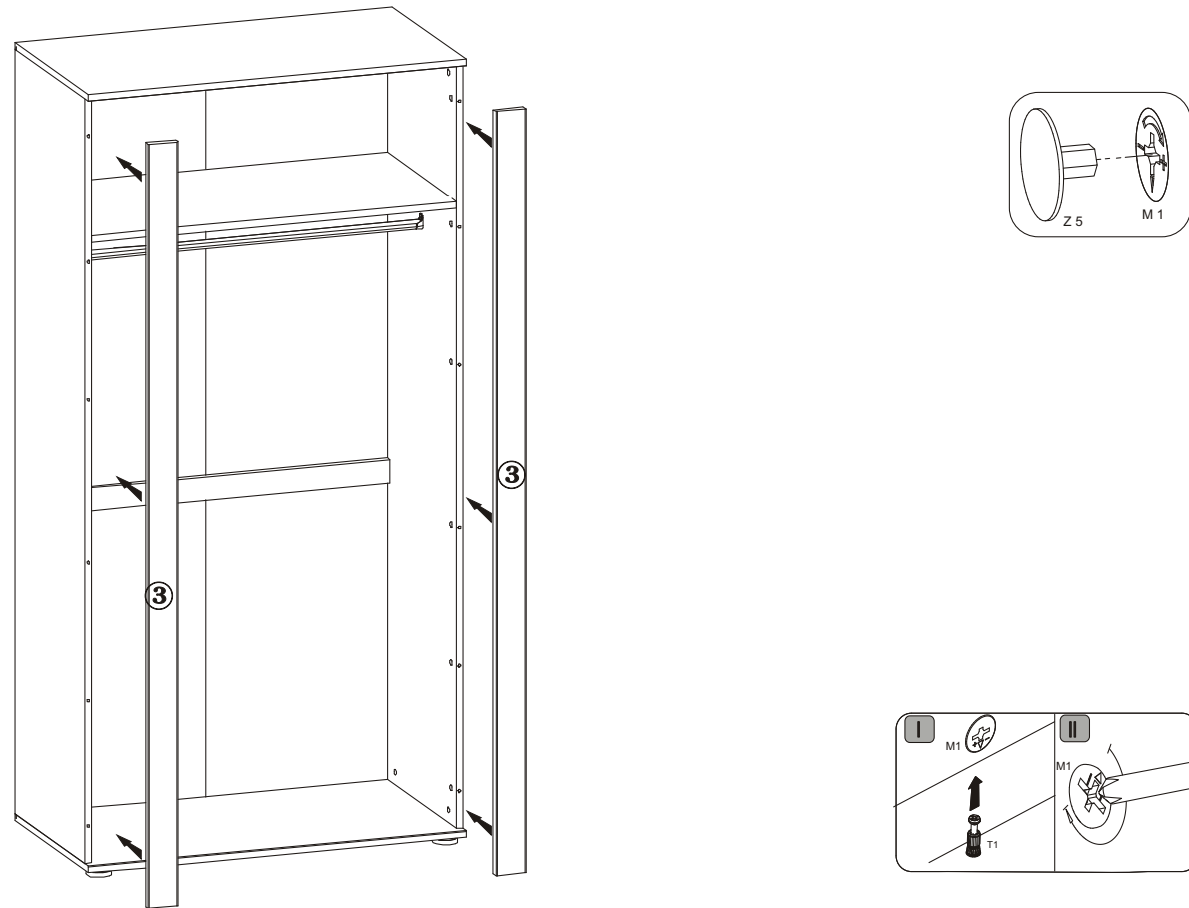

6

7

BAFLO

BA8

- (D) Montageanleitung
- (GB) Assembly instructions
- (ES) Instrucciones de instalación
- (FR) Instructions de montage
- (CZ) Montážní návod
- (PL) Instrukcja montażu
- (HU) Összeszerelési útmutató
- (SK) Montážny návod
- (RU) Инструкции по монтажу
- (IT) Istruzioni di montaggio
- (RO) Instrucțiuni de asamblare
- (TR) Montaj talimatı
- (NL) Handleiding voor de montage

995x535x2005

Lp.	A	Lp.	A
9	993x535		
8	956x494		
7	956x58		
6	508x1950		
5	973x1967		
4	508x1950		
3	1950x78		
2	1942x412		
1	993x535		