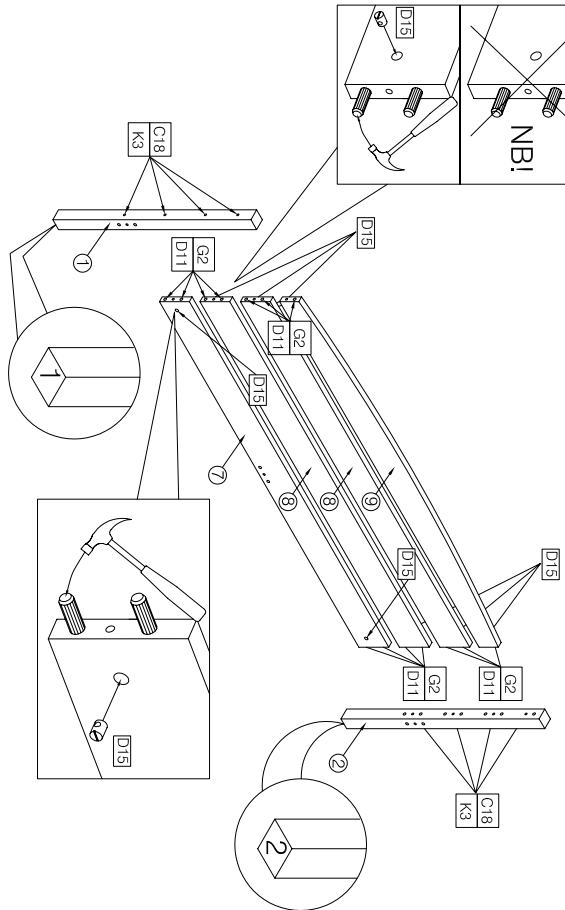

Kokoonpano-ohje sänky SALLA 160  
Assembly instruction bed SALLA 160

Tarvittavat työkalut  
Tools that are needed

C18	HELAT FITTINGS	D11	10x40	36x
C2	M6,3x60	D15	M6x90	16x
G2	Glue	K3		4x 1x
		S14	4x30	12x

Osat  
Details

1

2

3

4