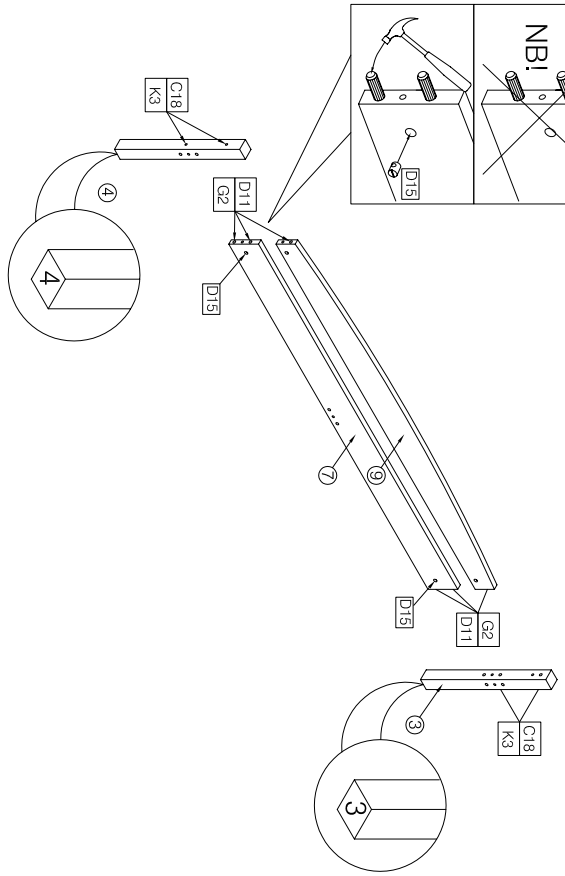

Kokoonpano-ohje sänky SALLA 160  
Assembly instruction bed SALLA 160

Tarvittavat työkalut  
Tools that are needed

C18	HELAT FITTINGS	D11	10x40	36x
C2	M6,3x60	D15	M6x90	16x
G2	Glue	K3		4x 1x
		S14	4x30	12x

Osat  
Details

1

2

3

4