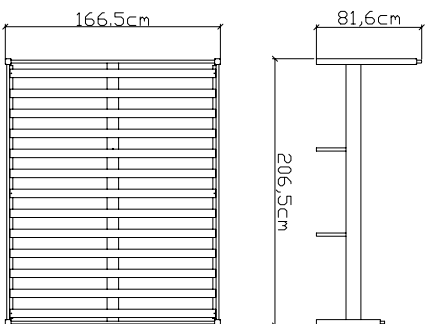

Kokoonpano-ohje sänky SALLA 160  
Assembly instruction bed SALLA 160

Tarvittavat työkalut  
Tools that are needed

C18	HELAT FITTINGS	D11	10x40	36x
C2	M6,3x60	D15	M6x90	16x
G2	Glue	K3		4x 1x
		S14	4x30	12x