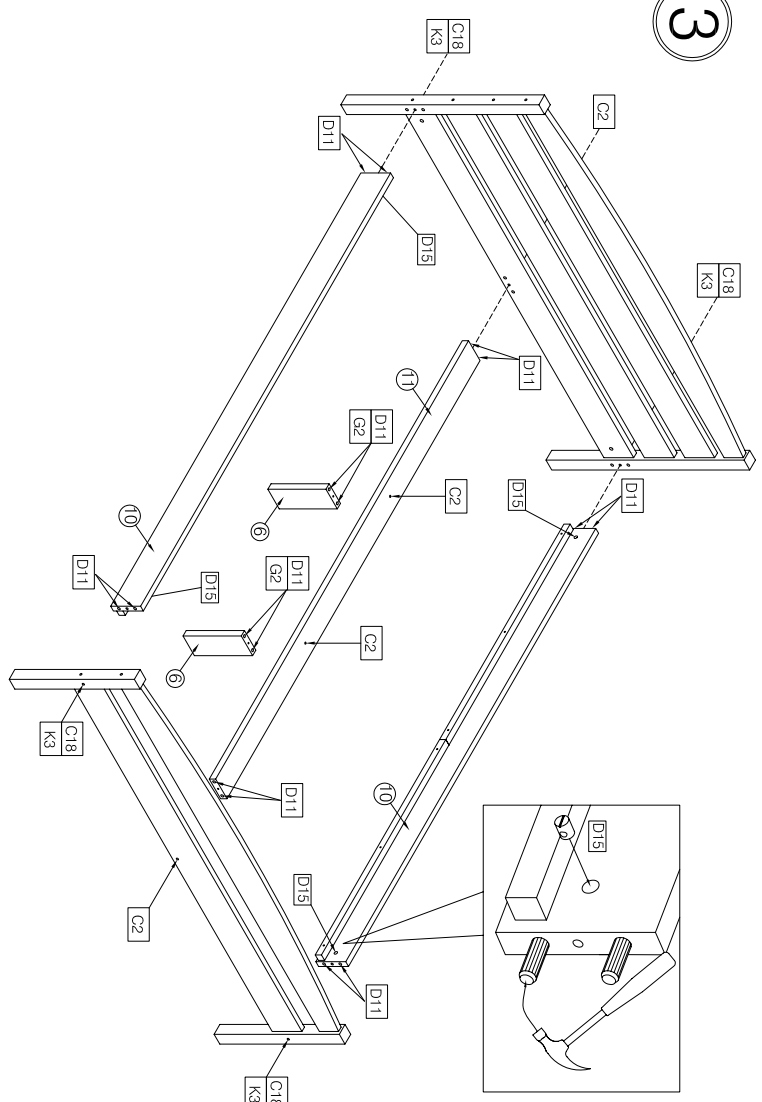

Kokoonpano-ohje sänky SALLA 160  
Assembly instruction bed SALLA 160

Tarvittavat työkalut  
Tools that are needed

C18	HELAT FITTINGS	D11	10x40	36x
C2	M6,3x60	D15	M6x90	16x
G2	Glue	K3		4x 1x
		S14	4x30	12x

Osat  
Details

1

2

3

4