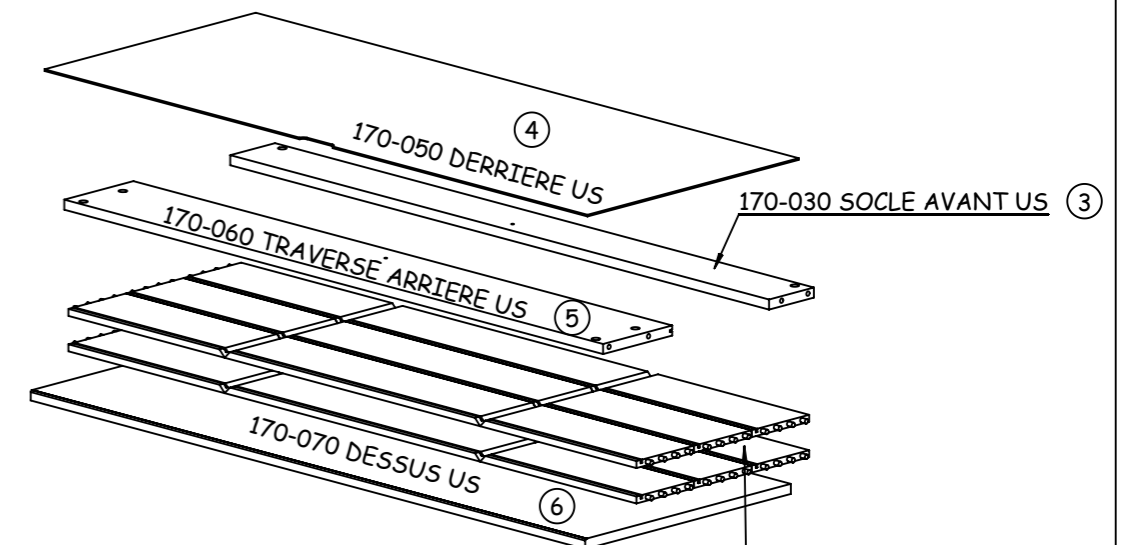

6 x Réf. 57570 BLANC pour 2.H51-171
6 x Réf. 59002 TEXT. pour 2.H52-171
6 x Réf. 57387 NOIR pour 2.H54-171