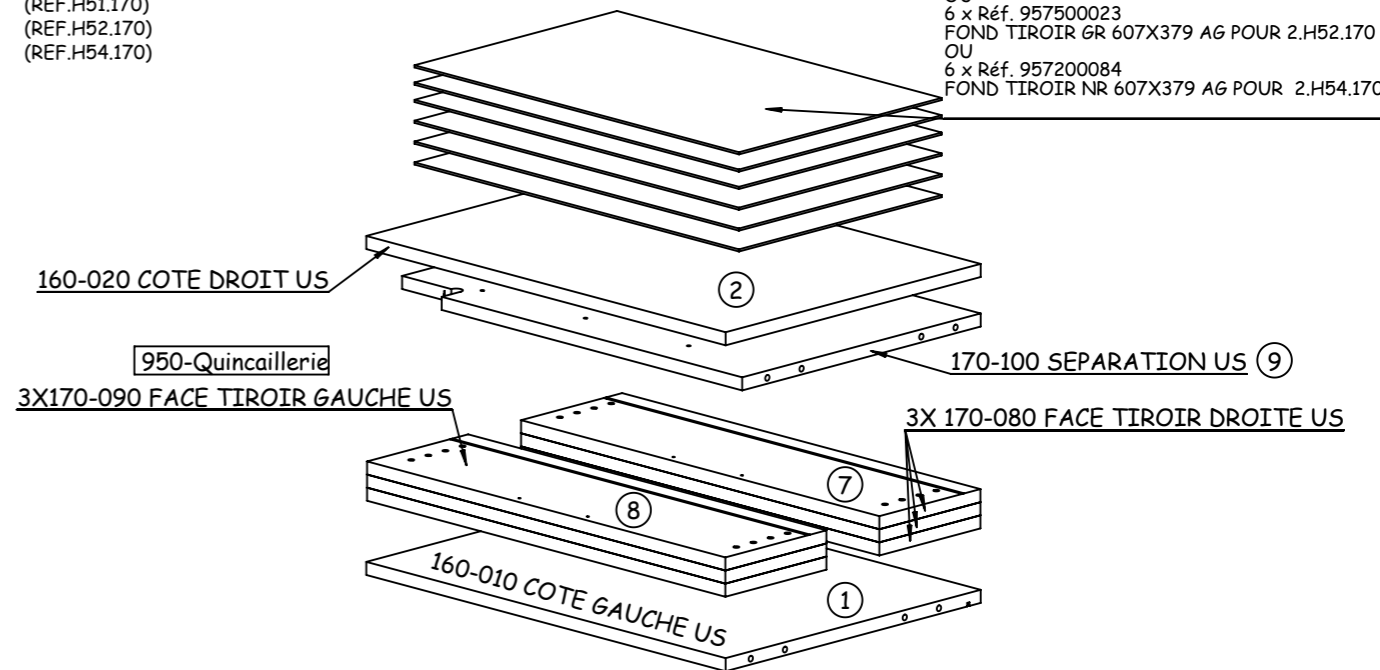

NUMERO DE CONTROLE :

(MERCİ DE COCHER, SUR CETTE FICHE, LE NUMERO DE PIECE ET LA REFERENCE COLIS FAISANT OBJET DE LA RECLAMATION)

COLIS 1

(REF.H51.170)
(REF.H52.170)
(REF.H54.170)

6 x Réf. 957100067
FOND TIROIR BL 607X379 AG POUR 2.H51.170
OU
6 x Réf. 957500023
FOND TIROIR GR 607X379 AG POUR 2.H52.170
OU
6 x Réf. 957200084
FOND TIROIR NR 607X379 AG POUR 2.H54.170