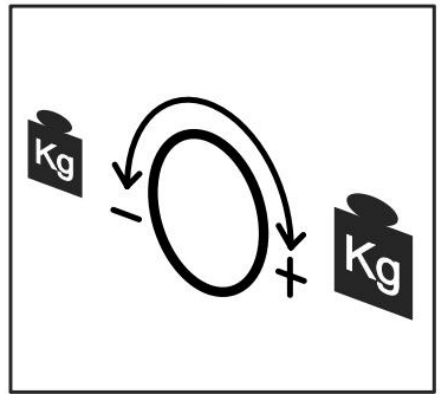

Rim[®]

NÁVOD K POUŽITÍ
BEDIENUNGSANLEITUNG
OPERATING INSTRUCTIONS
MODE D'EMPLOI
INSTRUKCJA UŻYTKOWANIA
HASZNÁLATI ÚTMUTATÓ

SYNCHRO ST2

ADAPT AD 7401

1

2

3

STOP!
STOP!