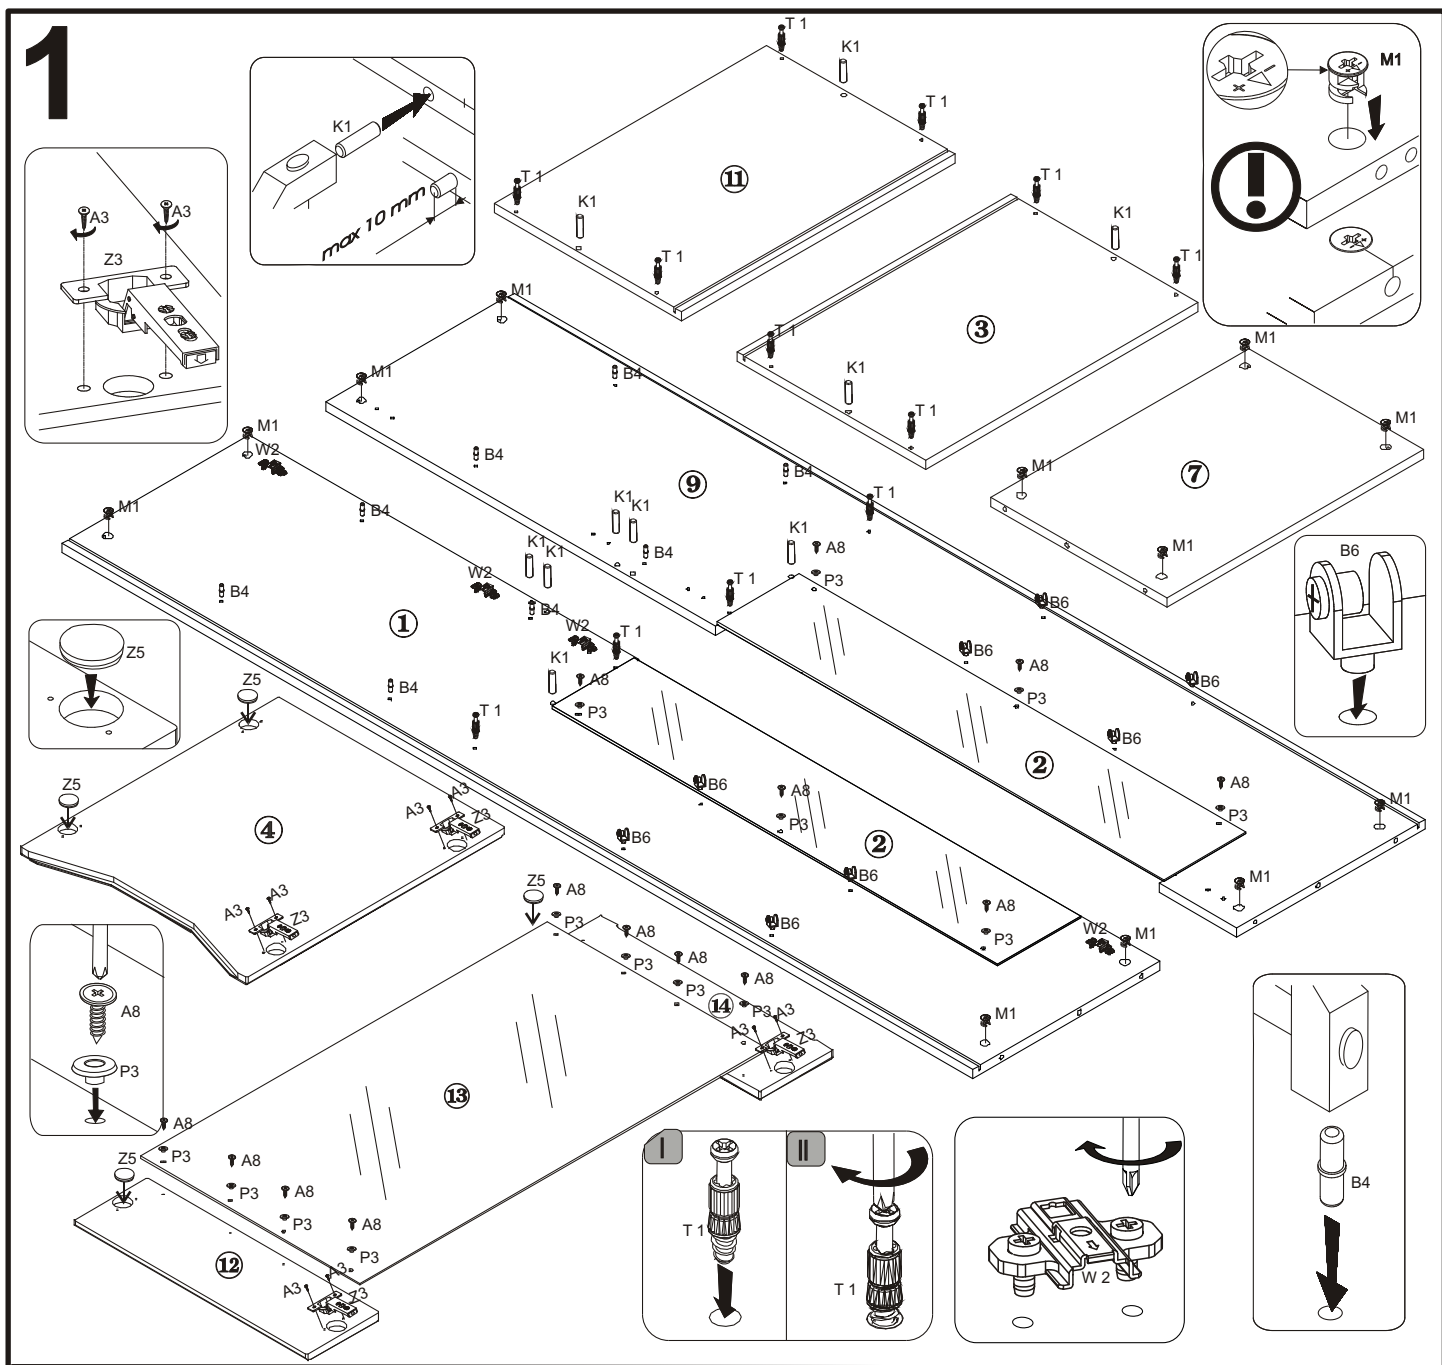

6

7

LIONEL

WITRYNA LP-LI6

- (D)** Montageanleitung
- (GB)** Assembly instructions
- (ES)** Instrucciones de instalación
- (FR)** Instructions de montage
- (CZ)** Montážní návod
- (PL)** Instrukcja montażu
- (HU)** Összeszerelési útmutató
- (SK)** Montážny návod
- (RU)** Инструкции по монтажу
- (IT)** Istruzioni di montaggio
- (RO)** Instrucțiuni de asamblare
- (TR)** Montaj talimatı
- (NL)** Handleiding voor de montage

560x405x1931

Lp.	A		
12	556x175		
11	561x386		
10	1886x543		
9	1871x386		
8	520x354		
7	528x360		
6	528x69		
5	527x354		
4	635x556		
3	561x386		
2	916x169	14	556x175
1	1871x386	13	970x524

4

5