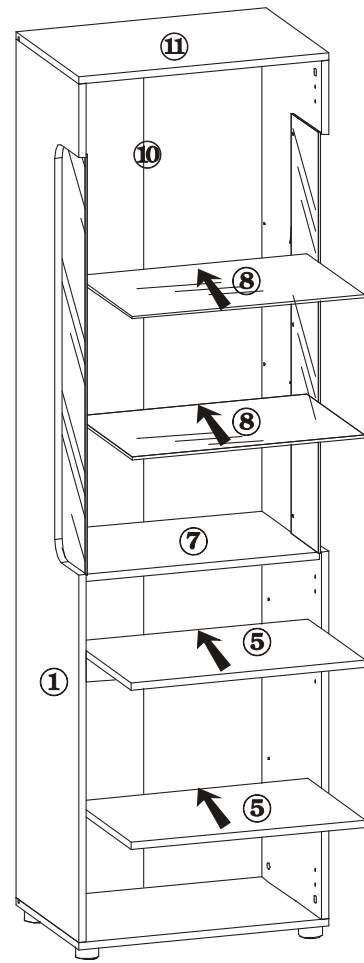

6

7

LIONEL

WITRYNA LP-LI6

- (D)** Montageanleitung
- (GB)** Assembly instructions
- (ES)** Instrucciones de instalación
- (FR)** Instructions de montage
- (CZ)** Montážní návod
- (PL)** Instrukcja montażu
- (HU)** Összeszerelési útmutató
- (SK)** Montážny návod
- (RU)** Инструкции по монтажу
- (IT)** Istruzioni di montaggio
- (RO)** Instrucțiuni de asamblare
- (TR)** Montaj talimatı
- (NL)** Handleiding voor de montage

560x405x1931

Lp.	A		
12	556x175		
11	561x386		
10	1886x543		
9	1871x386		
8	520x354		
7	528x360		
6	528x69		
5	527x354		
4	635x556		
3	561x386		
2	916x169	14	556x175
1	1871x386	13	970x524

4

5