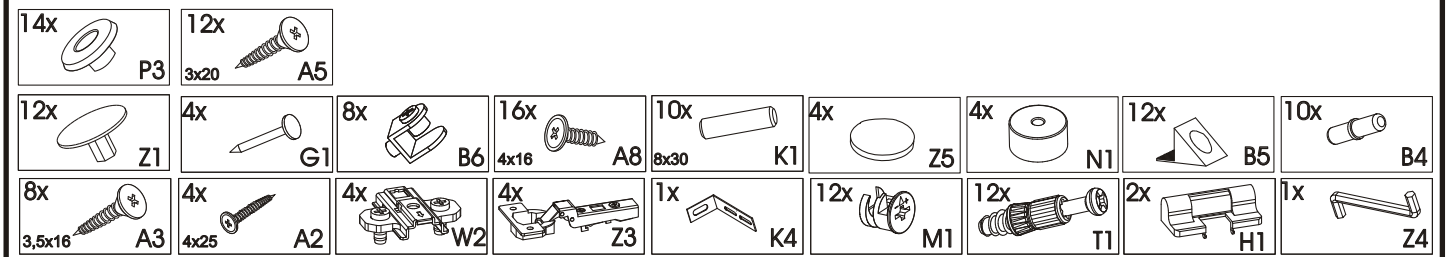

6

7

LIONEL

WITRYNA LP-LI6

- (D)** Montageanleitung
- (GB)** Assembly instructions
- (ES)** Instrucciones de instalación
- (FR)** Instructions de montage
- (CZ)** Montážní návod
- (PL)** Instrukcja montażu
- (HU)** Összeszerelési útmutató
- (SK)** Montážny návod
- (RU)** Инструкции по монтажу
- (IT)** Istruzioni di montaggio
- (RO)** Instrucțiuni de asamblare
- (TR)** Montaj talimatı
- (NL)** Handleiding voor de montage

560x405x1931

Lp.	A		
12	556x175		
11	561x386		
10	1886x543		
9	1871x386		
8	520x354		
7	528x360		
6	528x69		
5	527x354		
4	635x556		
3	561x386		
2	916x169	14	556x175
1	1871x386	13	970x524

4

5