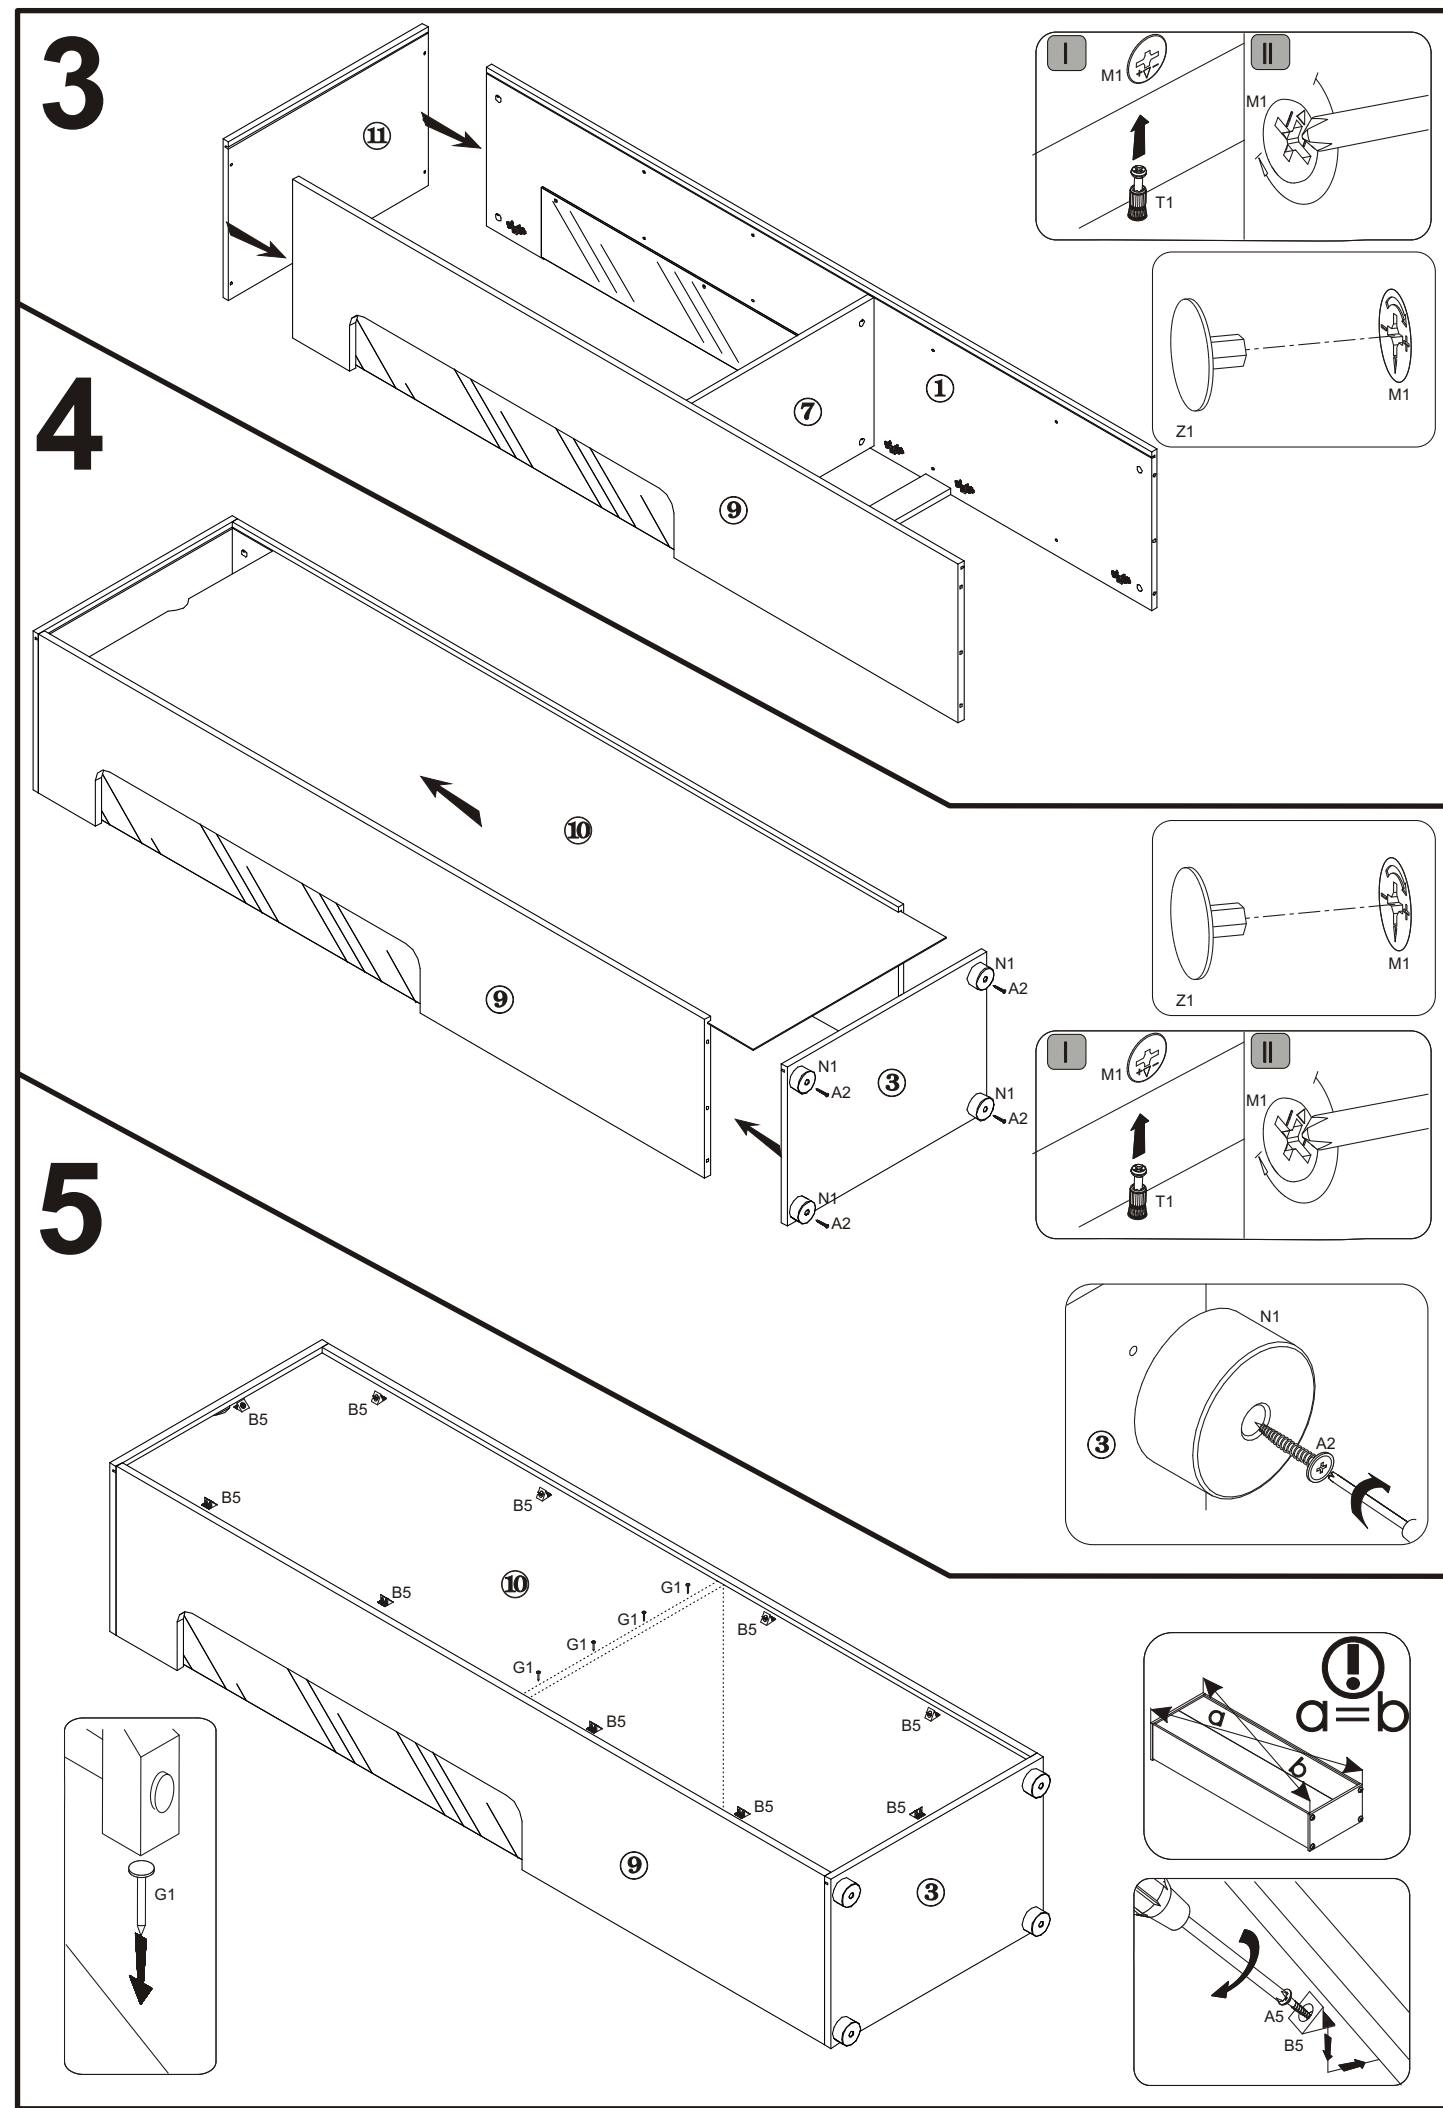

6

7

LIONEL

WITRYNA LP-LI6

- (D)** Montageanleitung
- (GB)** Assembly instructions
- (ES)** Instrucciones de instalación
- (FR)** Instructions de montage
- (CZ)** Montážní návod
- (PL)** Instrukcja montażu
- (HU)** Összeszerelési útmutató
- (SK)** Montážny návod
- (RU)** Инструкции по монтажу
- (IT)** Istruzioni di montaggio
- (RO)** Instrucțiuni de asamblare
- (TR)** Montaj talimatı
- (NL)** Handleiding voor de montage

560x405x1931

Lp.	A		
12	556x175		
11	561x386		
10	1886x543		
9	1871x386		
8	520x354		
7	528x360		
6	528x69		
5	527x354		
4	635x556		
3	561x386		
2	916x169	14	556x175
1	1871x386	13	970x524

4

5