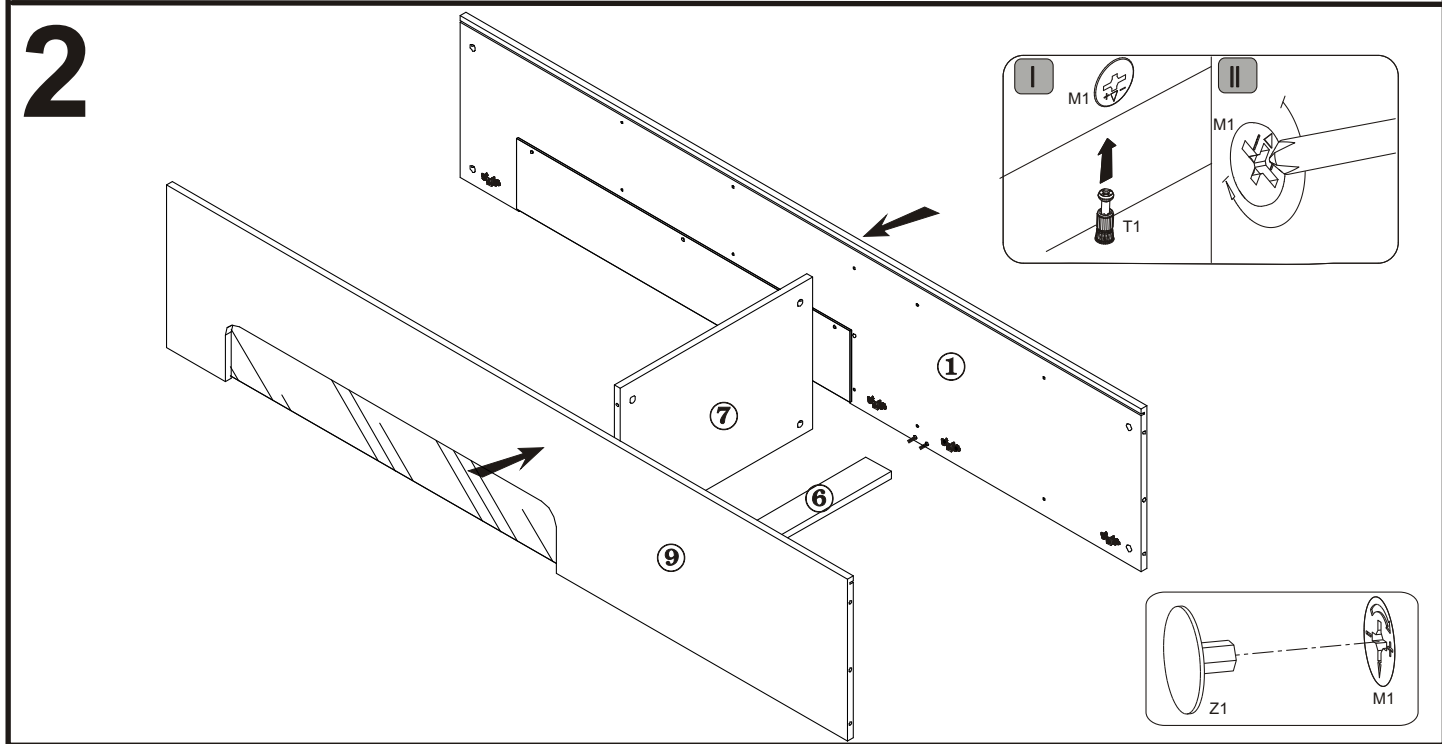

6

7

LIONEL

WITRYNA LP-LI6

- (D)** Montageanleitung
- (GB)** Assembly instructions
- (ES)** Instrucciones de instalación
- (FR)** Instructions de montage
- (CZ)** Montážní návod
- (PL)** Instrukcja montażu
- (HU)** Összeszerelési útmutató
- (SK)** Montážny návod
- (RU)** Инструкции по монтажу
- (IT)** Istruzioni di montaggio
- (RO)** Instrucțiuni de asamblare
- (TR)** Montaj talimatı
- (NL)** Handleiding voor de montage

560x405x1931

Lp.	A		
12	556x175		
11	561x386		
10	1886x543		
9	1871x386		
8	520x354		
7	528x360		
6	528x69		
5	527x354		
4	635x556		
3	561x386		
2	916x169	14	556x175
1	1871x386	13	970x524

4

5