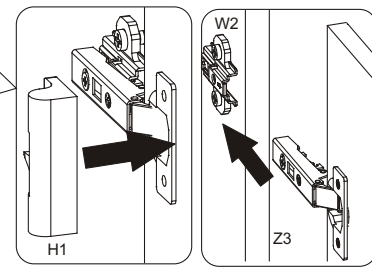

6

7

LIONEL

WITRYNA LP-LI6

- (D)** Montageanleitung
- (GB)** Assembly instructions
- (ES)** Instrucciones de instalación
- (FR)** Instructions de montage
- (CZ)** Montážní návod
- (PL)** Instrukcja montażu
- (HU)** Összeszerelési útmutató
- (SK)** Montážny návod
- (RU)** Инструкции по монтажу
- (IT)** Istruzioni di montaggio
- (RO)** Instrucțiuni de asamblare
- (TR)** Montaj talimatı
- (NL)** Handleiding voor de montage

560x405x1931

Lp.	A		
12	556x175		
11	561x386		
10	1886x543		
9	1871x386		
8	520x354		
7	528x360		
6	528x69		
5	527x354		
4	635x556		
3	561x386		
2	916x169	14	556x175
1	1871x386	13	970x524

4

5