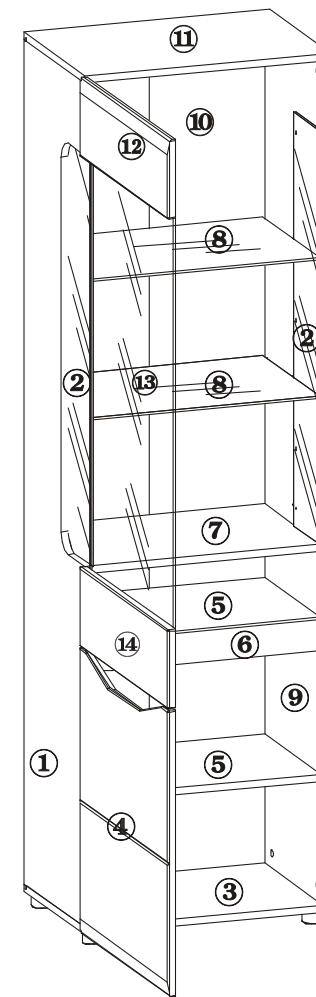

6

7

LIONEL

WITRYNA LP-LI6

- (D)** Montageanleitung
- (GB)** Assembly instructions
- (ES)** Instrucciones de instalación
- (FR)** Instructions de montage
- (CZ)** Montážní návod
- (PL)** Instrukcja montażu
- (HU)** Összeszerelési útmutató
- (SK)** Montážny návod
- (RU)** Инструкции по монтажу
- (IT)** Istruzioni di montaggio
- (RO)** Instrucțiuni de asamblare
- (TR)** Montaj talimatı
- (NL)** Handleiding voor de montage

560x405x1931

Lp.	A		
12	556x175		
11	561x386		
10	1886x543		
9	1871x386		
8	520x354		
7	528x360		
6	528x69		
5	527x354		
4	635x556		
3	561x386		
2	916x169	14	556x175
1	1871x386	13	970x524

4

5