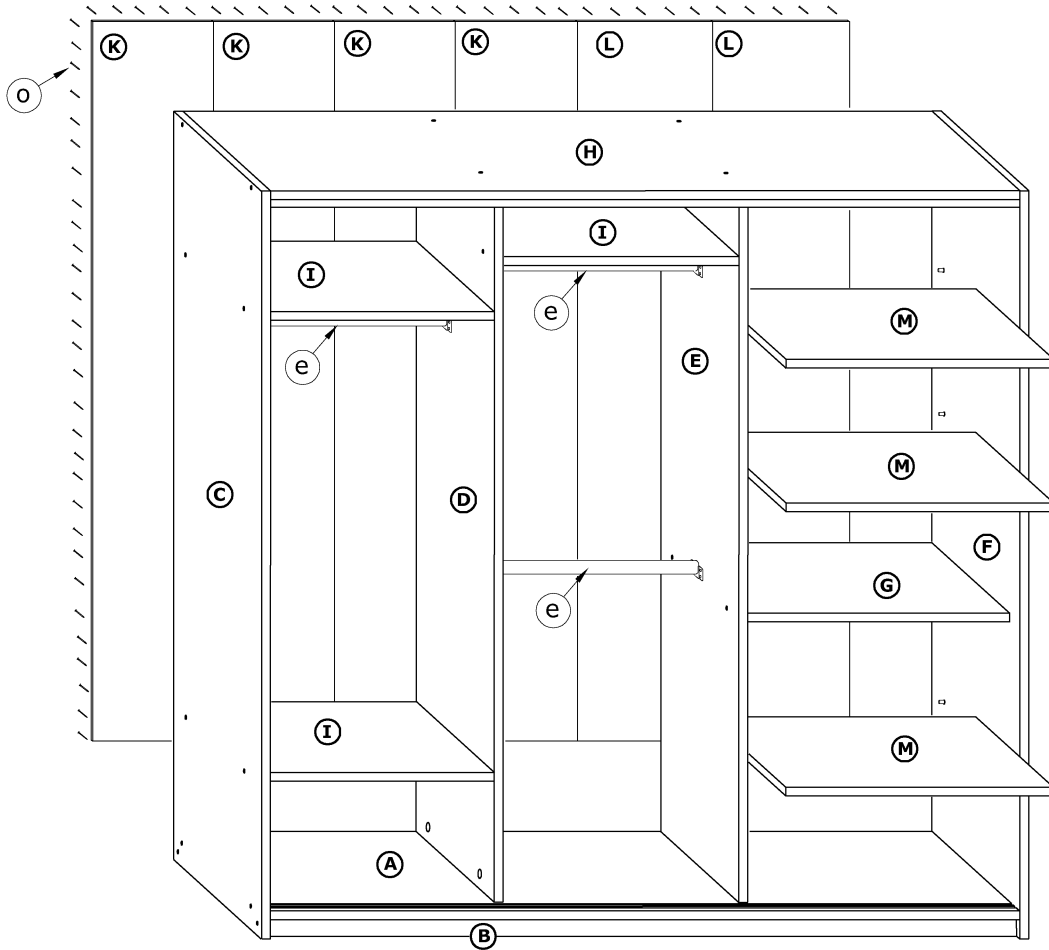

RICO 220D

→ 220 ↑ 216 ↘ 65

x 32 	x 14 	x 4 	x 4 		
x 3 (678 mm) 	x 6 	x 6 	x 2 		x 12
x 6 	x 6 	x 4 			
x 58 (3,5 x 13) 	x 12 (6,2 x 13) 	x 180 	x 1 		

1 - FAZY MONTAŻU

A - OZNACZENIE ELEMENTÓW

a - OZNACZENIE AKCESORIÓW

1

2

3

4

5

6

7