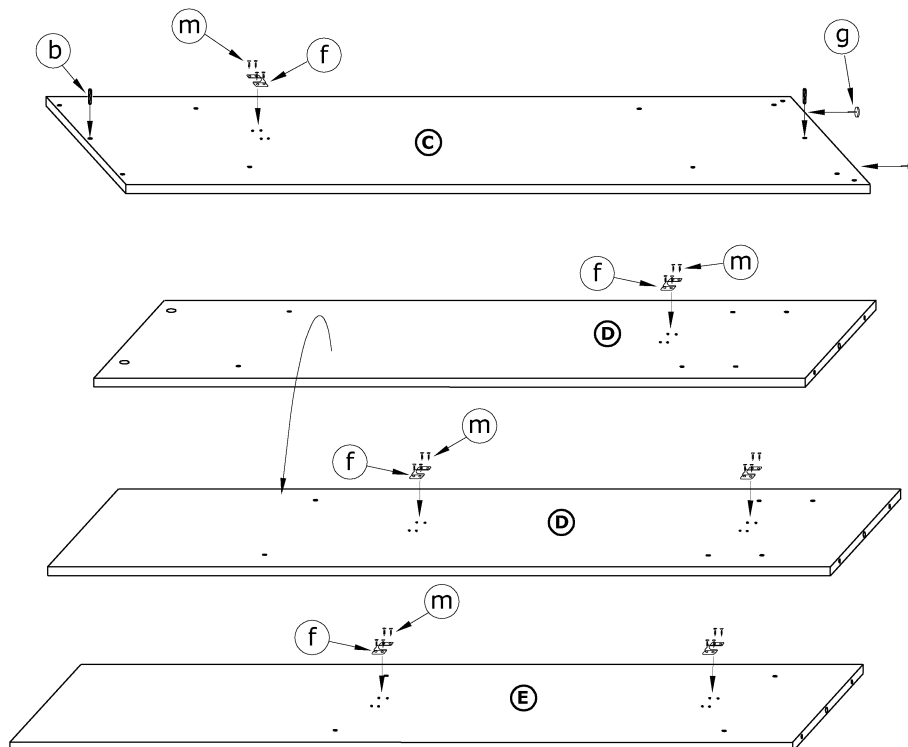

RICO 220D

→ 220 ↑ 216 ↘ 65

x 32 	x 14 	x 4 	x 4 		
x 3 (678 mm) 	x 6 	x 6 	x 2 		x 12
x 6 	x 6 	x 4 			
x 58 (3,5 x 13) 	x 12 (6,2 x 13) 	x 180 	x 1 		

1 - FAZY MONTAŻU

A - OZNACZENIE ELEMENTÓW

a - OZNACZENIE AKCESORIÓW

1

2

3

4

5

6

7