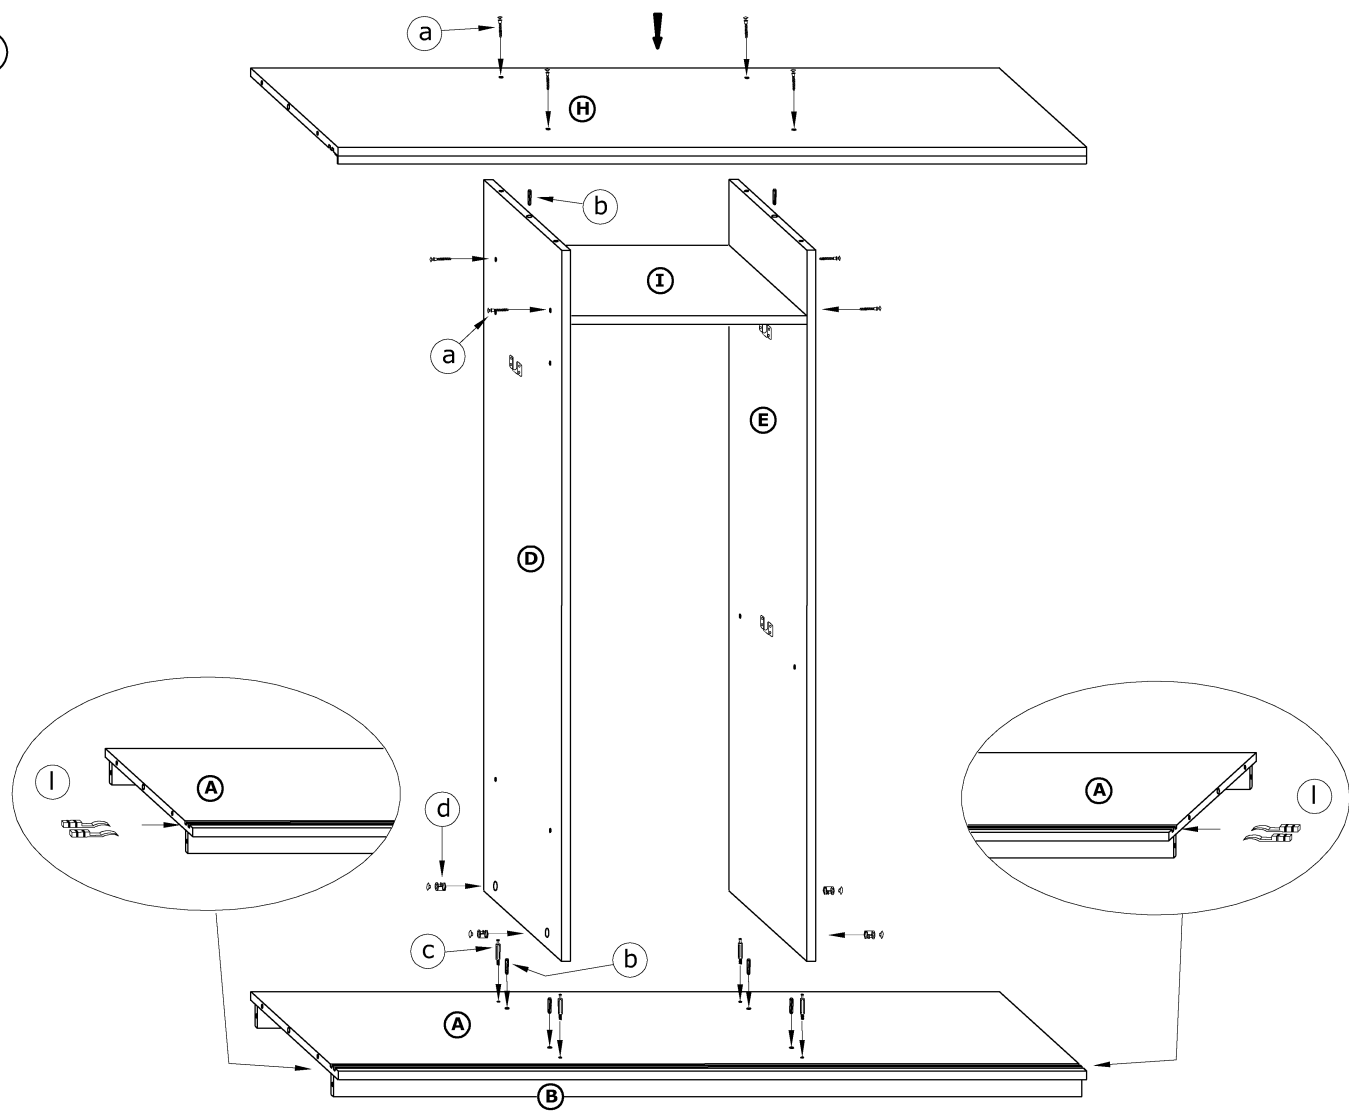

RICO 220D

→ 220 ↑ 216 ↘ 65

x 32 	x 14 	x 4 	x 4 		
x 3 (678 mm) 	x 6 	x 6 	x 2 		x 12
x 6 	x 6 	x 4 			
x 58 (3,5 x 13) 	x 12 (6,2 x 13) 	x 180 	x 1 		

1 - FAZY MONTAŻU

A - OZNACZENIE ELEMENTÓW

a - OZNACZENIE AKCESORIÓW

1

2

3

4

5

6

7