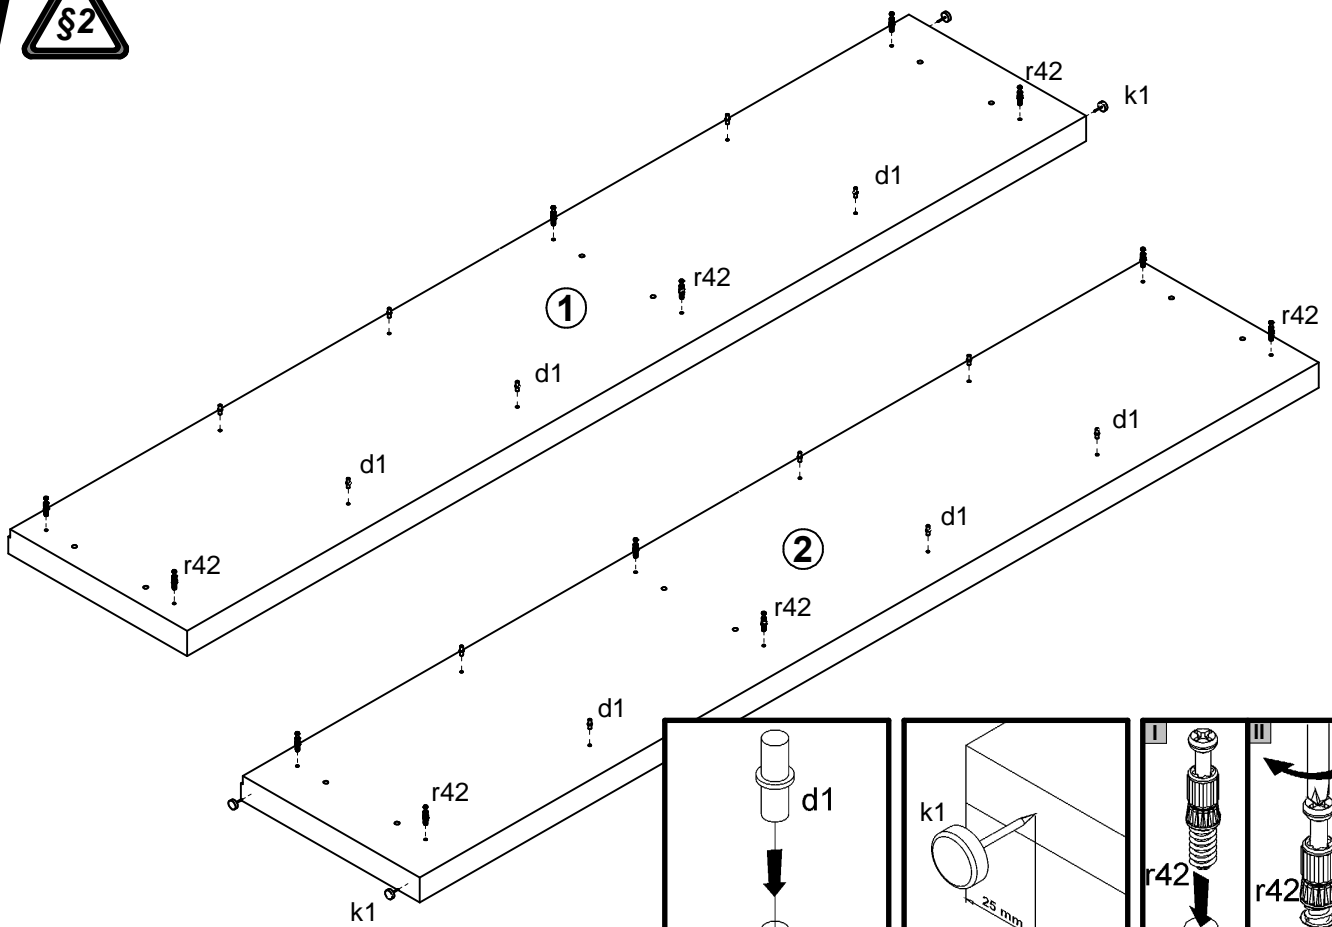

VENOM/VENOM MIX

S139-REG/90

S192-REG/90

A	B	C	D
1	S139-120	2020	402 1/2
2	S139-121	2020	402 1/2
3	S139-312	800	367 2/2
4	S139-314	800	367 2/2
5	S139-911	1917	827 1/2

- 
 12x $\varnothing 5 \times 17$ mm **d1**
- 
 12x $\varnothing 8 \times 30$ mm **f1**
- 
 4x **k1**
- 
 70x **l1**
- 
 12x $\varnothing 15 \times 12$ mm #16 **r1**
- 
 12x **r42**
- 
 1x **n26\1**
- 
 1x $\varnothing 3.5 \times 16$ mm **p38**

1

2

3

4