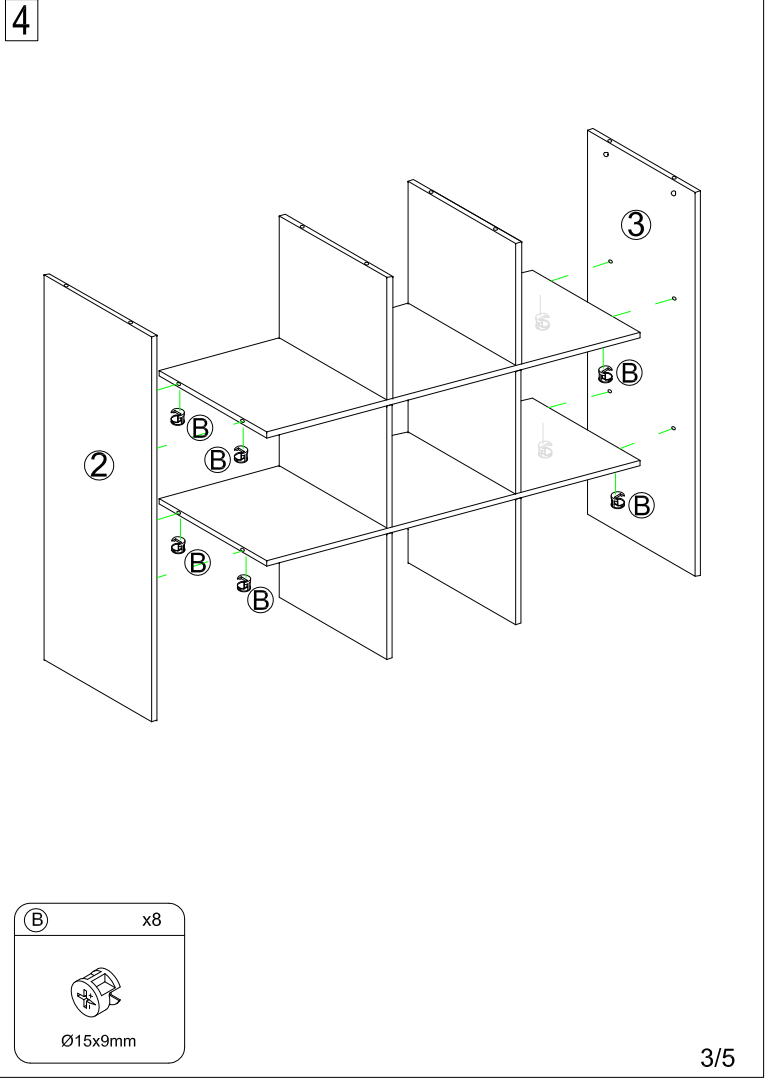

178 to 184 rue de la Prévoté BP 49-59840 PERENCHIES-France

①x1	801x236x12mm
②x1	776x236x12mm
③x1	776x236x12mm
④x2	776x236x12mm
⑤x6	250x235x12mm
⑥x1	801x236x12mm
⑦x2	798x267x3mm
⑧x1	798x261x3mm
⑨x5	246x235x246mm
⑩x5	241x226mm

A	x24	B	x24	C	x16	D	x6	E	x6	F	x30	G	x24
													
Ø6x35mm		Ø15x9mm		M4x30mm		34x12mm		M3.5x12mm		M1.5x21mm		Ø18mm	

(B)	x8	(C)	x8
<p>Ø15x9mm</p>		<p>M4x30mm</p>	

(F)	x30
<p>M1.5x21mm</p>	

(D)	x6	(E)	x6
<p>34x12mm</p>		<p>M3.5x12mm</p>	