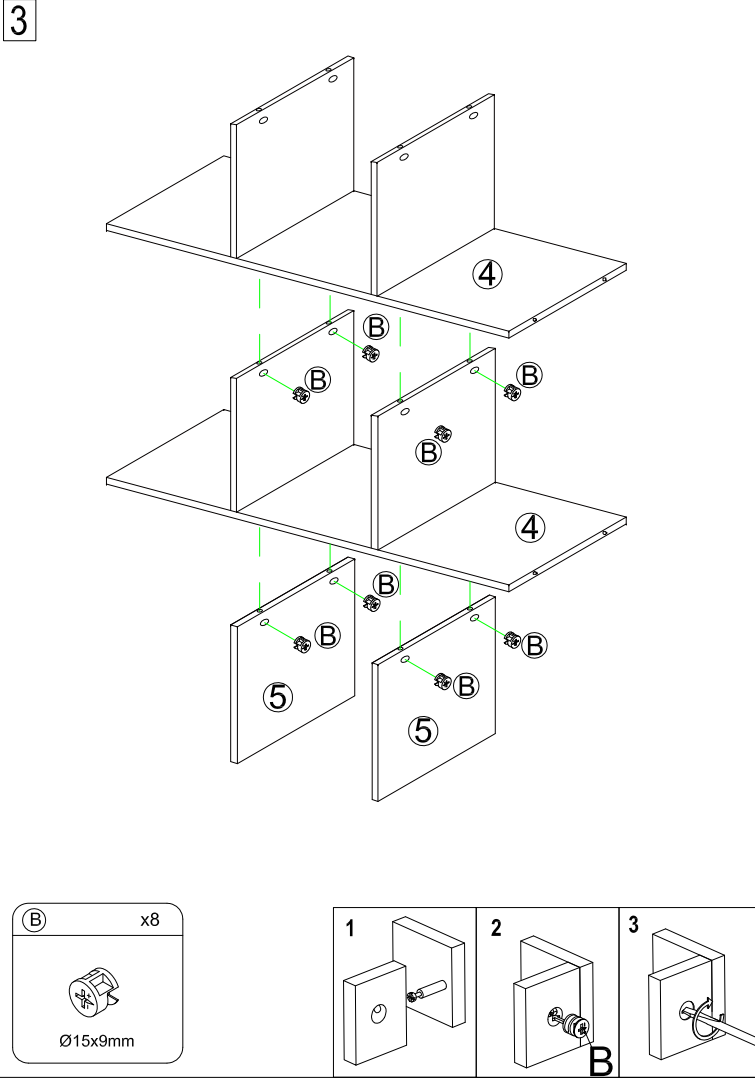

178 to 184 rue de la Prévoté BP 49-59840 PERENCHIES-France

①x1	801x236x12mm
②x1	776x236x12mm
③x1	776x236x12mm
④x2	776x236x12mm
⑤x6	250x235x12mm
⑥x1	801x236x12mm
⑦x2	798x267x3mm
⑧x1	798x261x3mm
⑨x5	246x235x246mm
⑩x5	241x226mm

A	x24	B	x24	C	x16	D	x6	E	x6	F	x30	G	x24
													
Ø6x35mm		Ø15x9mm		M4x30mm		34x12mm		M3.5x12mm		M1.5x21mm		Ø18mm	

(B)	x8	(C)	x8
<p>Ø15x9mm</p>		<p>M4x30mm</p>	

(F)	x30
<p>M1.5x21mm</p>	

(D)	x6	(E)	x6
<p>34x12mm</p>		<p>M3.5x12mm</p>	