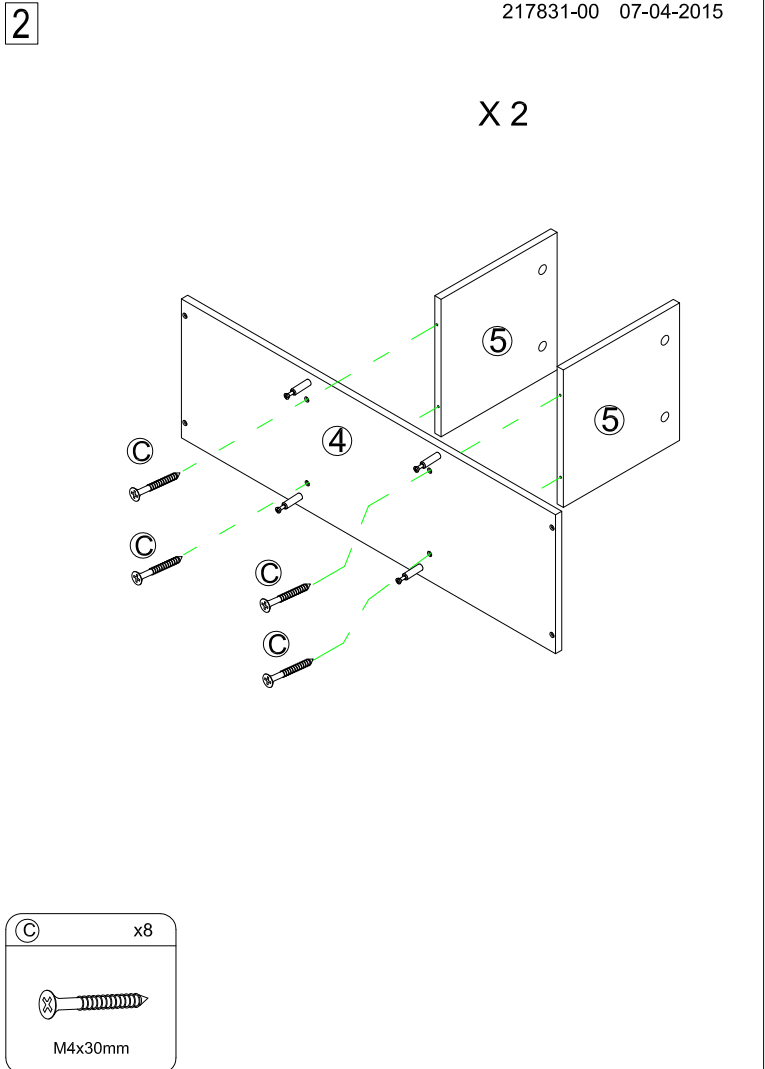

178 to 184 rue de la Prévoté BP 49-59840 PERENCHIES-France

①x1	801x236x12mm
②x1	776x236x12mm
③x1	776x236x12mm
④x2	776x236x12mm
⑤x6	250x235x12mm
⑥x1	801x236x12mm
⑦x2	798x267x3mm
⑧x1	798x261x3mm
⑨x5	246x235x246mm
⑩x5	241x226mm

A	x24	B	x24	C	x16	D	x6	E	x6	F	x30	G	x24
													
Ø6x35mm		Ø15x9mm		M4x30mm		34x12mm		M3.5x12mm		M1.5x21mm		Ø18mm	

(B)	x8	(C)	x8
<p>Ø15x9mm</p>		<p>M4x30mm</p>	

(F)	x30
<p>M1.5x21mm</p>	

(D)	x6	(E)	x6
<p>34x12mm</p>		<p>M3.5x12mm</p>	