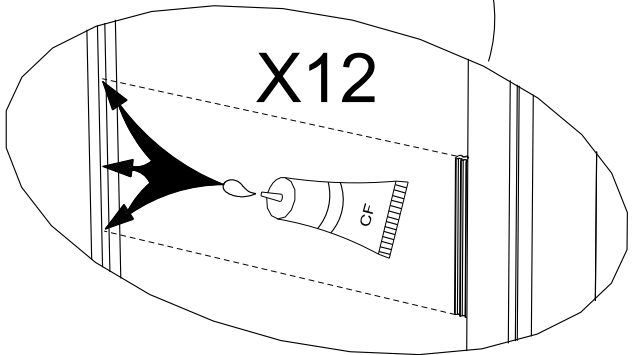

## Caractéristiques produit :

Structure en panneau de particules

revêtu papier décor imitation Noyer Silver

Façade 2 portes miroir en panneau de particules

revêtu papier décor imitation Noyer Silver

Miroir en verre argenté.

16

17

BML x 2

BLZ x 2

WA

HWx2

BML x 4

BLZ x 4

19

20

21

24

25

27

29

30

**31**

32

VB x 4

BLL x 4

12

X4

12

12