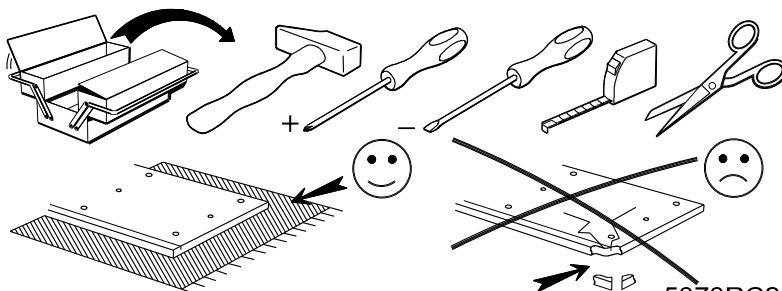

## Caractéristiques produit :

Structure en panneau de particules

revêtu papier décor imitation Noyer Silver

Façade 2 portes miroir en panneau de particules

revêtu papier décor imitation Noyer Silver

Miroir en verre argenté.

Montants, bandeau et poignées en panneau de fibres

de moyenne densité revêtu papier décor imitation Noyer Silver

Chant mélamine

2 penderies avec 2 tablettes et 2 rayons

A monter soi-même

		mm			inch		
⑥	x 3	746	484	22	29 3/8	19 1/16	7/8
①⑦	x 3	746	484	22	29 3/8	19 1/16	7/8
①⑥	x 4	1989	27	20	78 5/16	1 1/16	13/16
①④	x 1	2027	753	19	79 13/16	29 5/8	3/4
①⑤	x 1	2027	753	19	79 13/16	29 5/8	3/4
①③	x 1	2027	777	19	79 13/16	30 9/16	3/4
①⑦	x 2	2030	494	15	79 15/16	19 7/16	9/16
①⑤	x 2	2172	60	22	85 1/2	2 3/8	7/8
①③	x 1	2173	592	15	85 9/16	23 5/16	9/16
①④	x 1	2173	592	15	85 9/16	23 5/16	9/16
①②	x 1	2212	110	16	87 1/16	4 5/16	5/8
①	x 2	2268	86	15	89 5/16	3 3/8	9/16
①②	x 1	2268	522	15	89 5/16	20 9/16	9/16
①①	x 1	2268	592	15	89 5/16	23 5/16	9/16
①⑧	x 3	2046	761	3	80 9/16	29 15/16	1/8