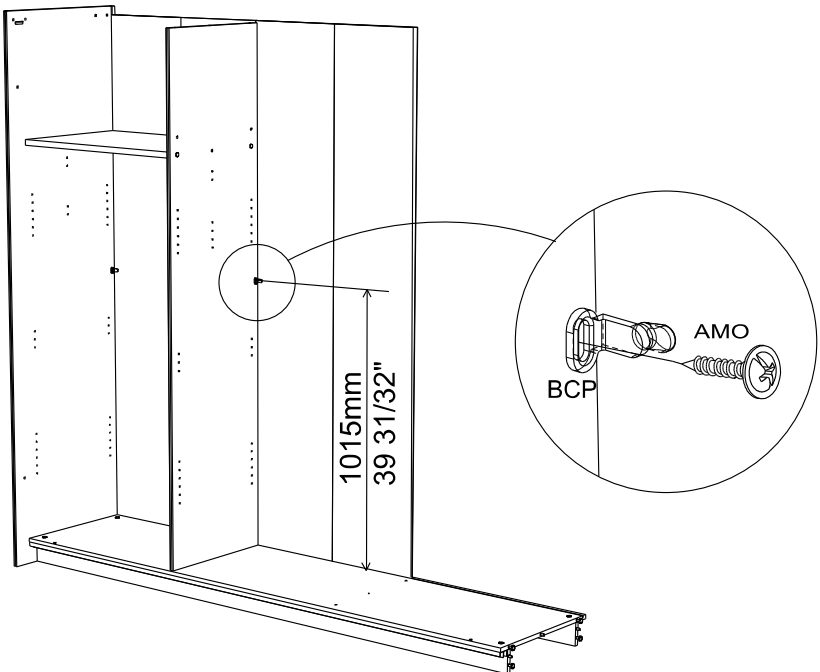

## Caractéristiques produit :

Structure en panneau de particules

revêtu papier décor imitation Noyer Silver

Façade 2 portes miroir en panneau de particules

revêtu papier décor imitation Noyer Silver

Miroir en verre argenté.

**9**

10

BML x 4

11

12

13

14

15