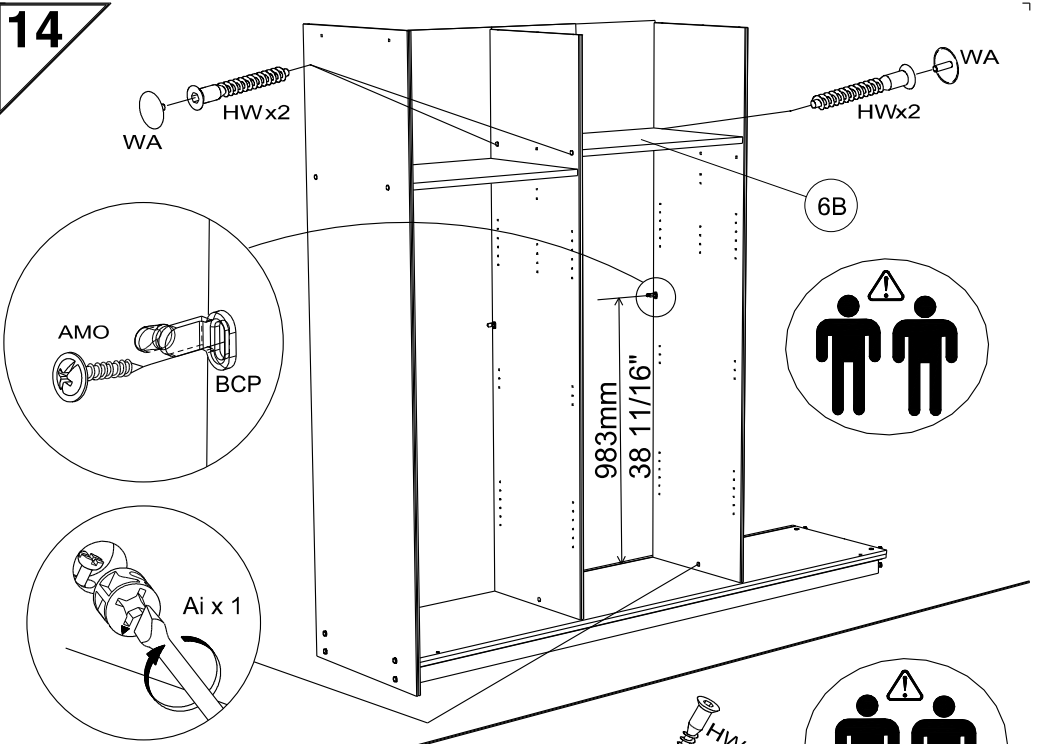

## Caractéristiques produit :

Structure en panneau de particules

revêtu papier décor imitation Noyer Silver

Façade 2 portes miroir en panneau de particules

revêtu papier décor imitation Noyer Silver

Miroir en verre argenté.

**9**

10

BML x 4

11

12

13

14

15