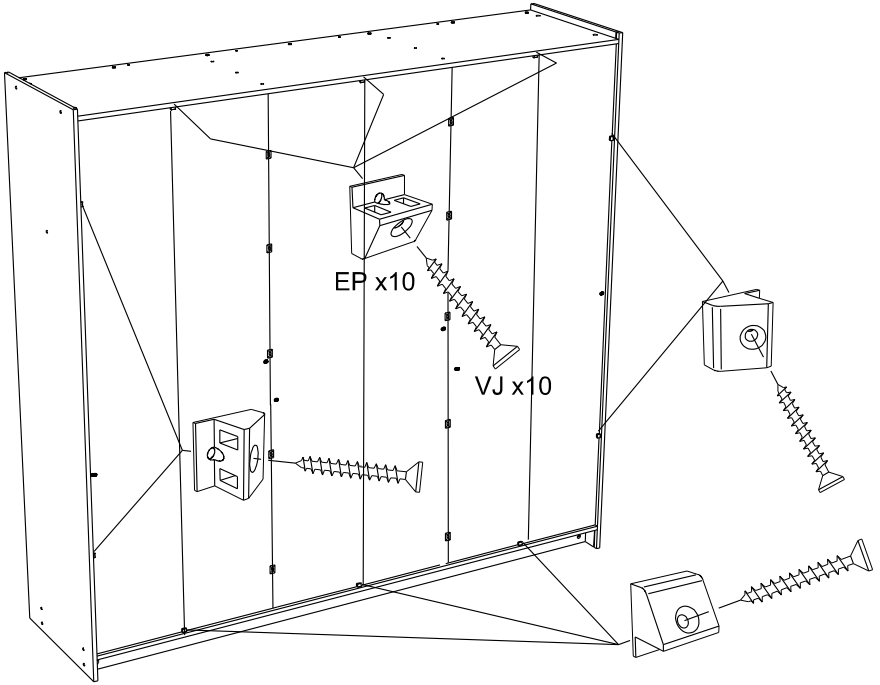

## Caractéristiques produit :

Structure en panneau de particules

revêtu papier décor imitation Noyer Silver

Façade 2 portes miroir en panneau de particules

revêtu papier décor imitation Noyer Silver

Miroir en verre argenté.

16

17

BML x 2

BLZ x 2

WA

HWx2

BML x 4

BLZ x 4