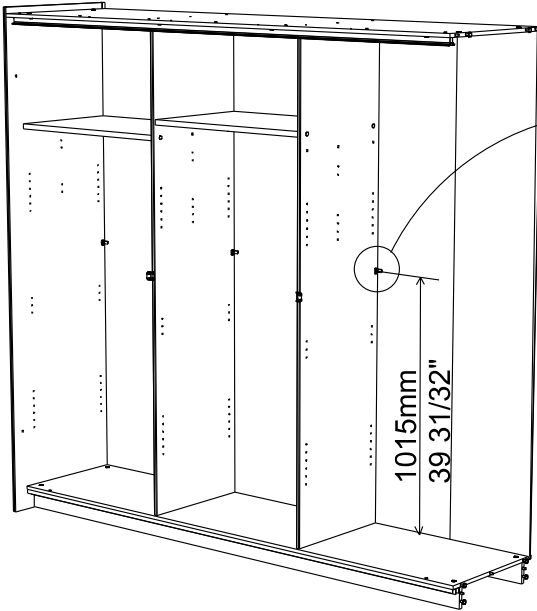

## Caractéristiques produit :

Structure en panneau de particules

revêtu papier décor imitation Noyer Silver

Façade 2 portes miroir en panneau de particules

revêtu papier décor imitation Noyer Silver

Miroir en verre argenté.

**9**

10

BML x 4

11

12

13

14

15

16

17

BML x 2

BLZ x 2

WA

HWx2

BML x 4

BLZ x 4