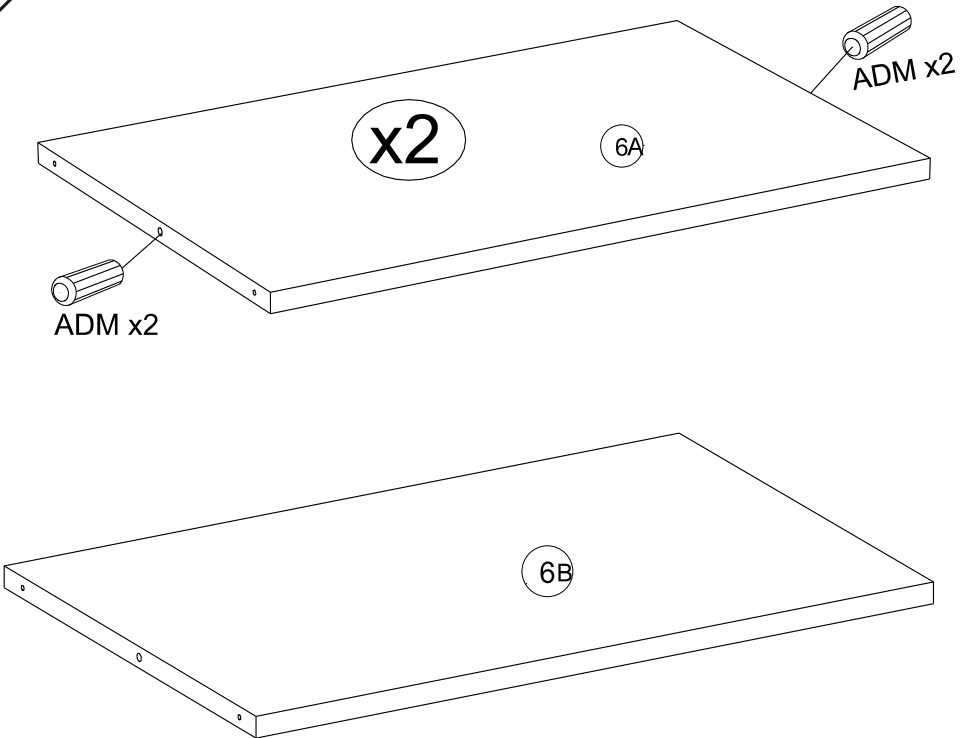

## Caractéristiques produit :

Structure en panneau de particules

revêtu papier décor imitation Noyer Silver

Façade 2 portes miroir en panneau de particules

revêtu papier décor imitation Noyer Silver

Miroir en verre argenté.

Montants, bandeau et poignées en panneau de fibres

de moyenne densité revêtu papier décor imitation Noyer Silver

Chant mélamine

2 penderies avec 2 tablettes et 2 rayons

A monter soi-même

		mm			inch		
⑥	x 3	746	484	22	29 3/8	19 1/16	7/8
①⑦	x 3	746	484	22	29 3/8	19 1/16	7/8
①⑥	x 4	1989	27	20	78 5/16	1 1/16	13/16
①④	x 1	2027	753	19	79 13/16	29 5/8	3/4
①⑤	x 1	2027	753	19	79 13/16	29 5/8	3/4
①③	x 1	2027	777	19	79 13/16	30 9/16	3/4
①⑦	x 2	2030	494	15	79 15/16	19 7/16	9/16
①⑤	x 2	2172	60	22	85 1/2	2 3/8	7/8
①③	x 1	2173	592	15	85 9/16	23 5/16	9/16
①④	x 1	2173	592	15	85 9/16	23 5/16	9/16
①②	x 1	2212	110	16	87 1/16	4 5/16	5/8
①	x 2	2268	86	15	89 5/16	3 3/8	9/16
①②	x 1	2268	522	15	89 5/16	20 9/16	9/16
①①	x 1	2268	592	15	89 5/16	23 5/16	9/16
①⑧	x 3	2046	761	3	80 9/16	29 15/16	1/8

2

B VG x6

3

4

5

6

7

**8**

**9**

10

BML x 4

11

12

13

14

15