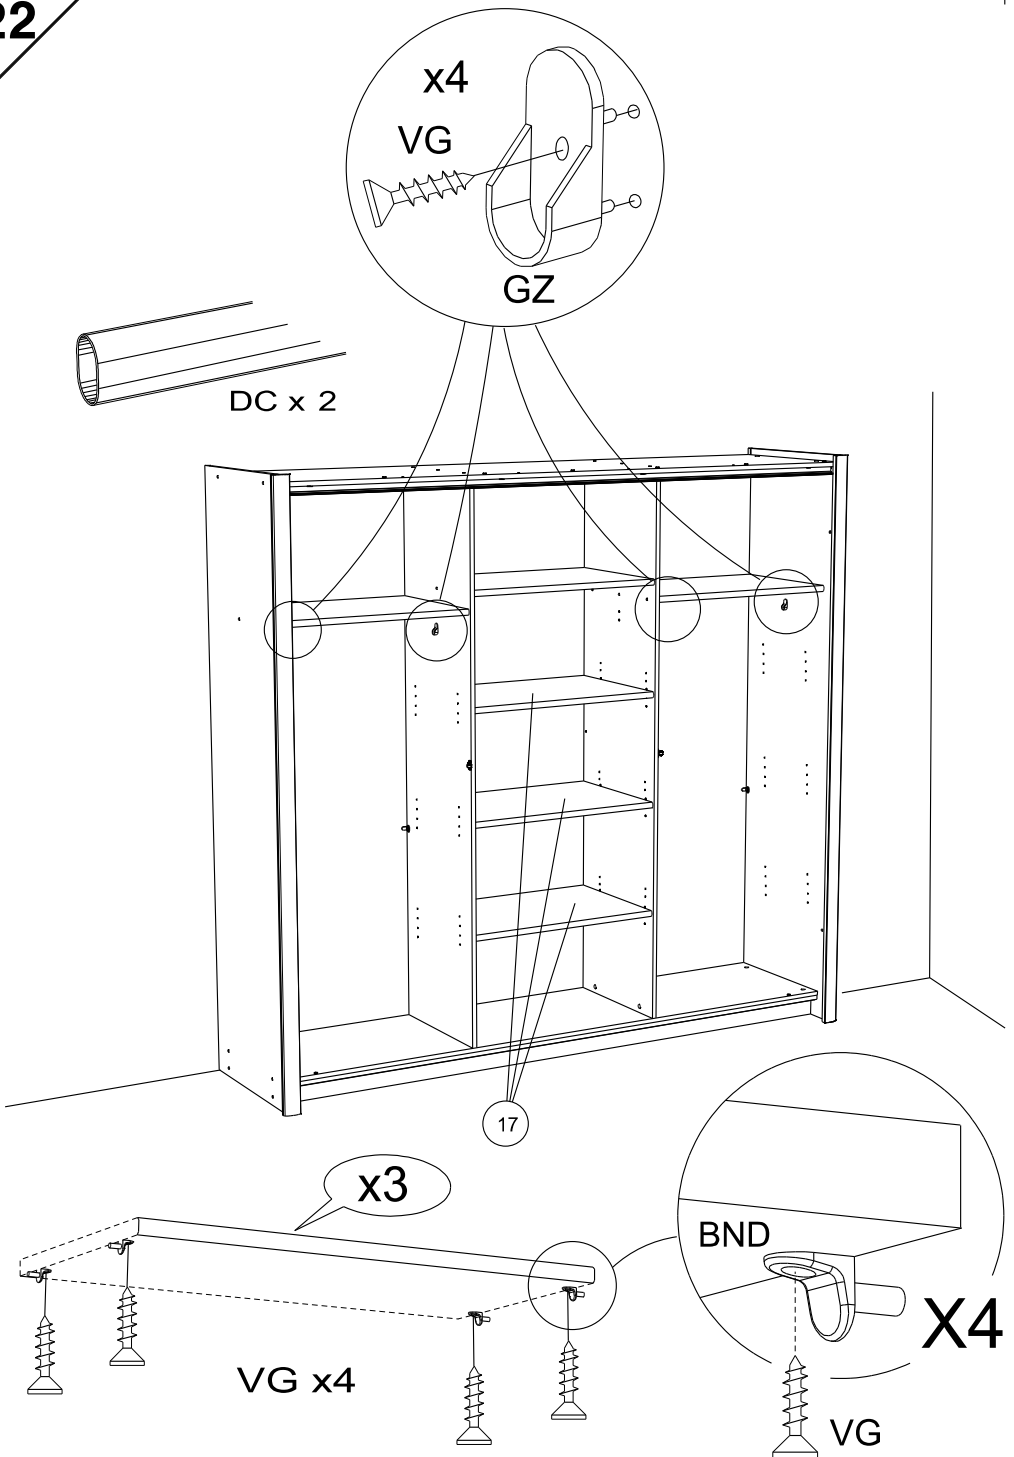

## Caractéristiques produit :

Structure en panneau de particules

revêtu papier décor imitation Noyer Silver

Façade 2 portes miroir en panneau de particules

revêtu papier décor imitation Noyer Silver

Miroir en verre argenté.

19

20

21

24

25

27

29

30

**31**

32

VB x 4

BLL x 4

12

X4

12

12