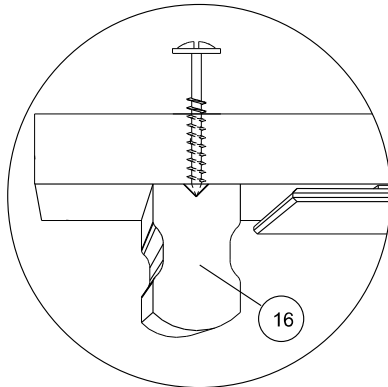

## Caractéristiques produit :

Structure en panneau de particules

revêtu papier décor imitation Noyer Silver

Façade 2 portes miroir en panneau de particules

revêtu papier décor imitation Noyer Silver

Miroir en verre argenté.

16

17

BML x 2

BLZ x 2

WA

HWx2

BML x 4

BLZ x 4

19

20

21

24

25

27

29

30

**31**

32

VB x 4

BLL x 4

12

X4

12

12