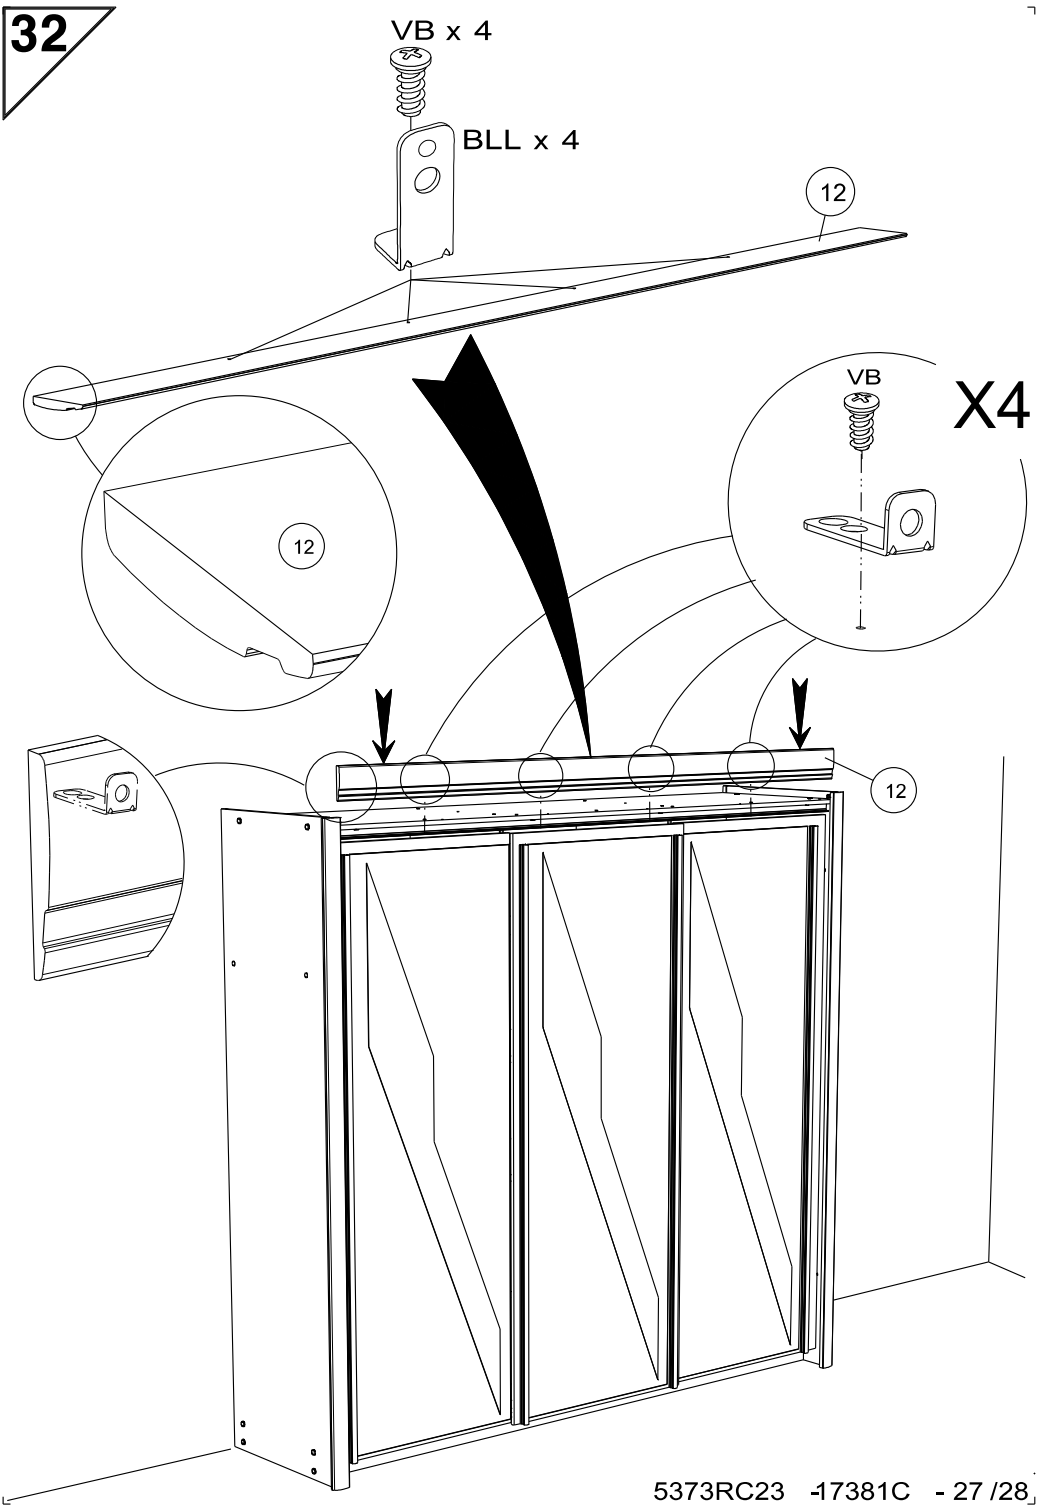

## Caractéristiques produit :

Structure en panneau de particules

revêtu papier décor imitation Noyer Silver

Façade 2 portes miroir en panneau de particules

revêtu papier décor imitation Noyer Silver

Miroir en verre argenté.

**31**

32

VB x 4

BLL x 4

12

X4

12

12