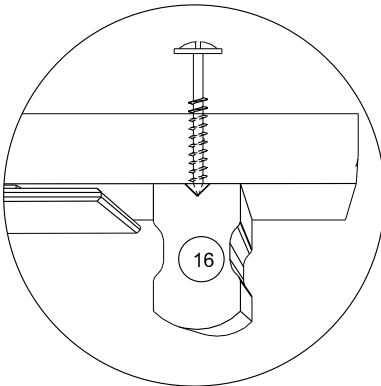

## Caractéristiques produit :

Structure en panneau de particules

revêtu papier décor imitation Noyer Silver

Façade 2 portes miroir en panneau de particules

revêtu papier décor imitation Noyer Silver

Miroir en verre argenté.

16

17

BML x 2

BLZ x 2

WA

HWx2

BML x 4

BLZ x 4

19

20

21

24

25

27

29

30

**31**

32

VB x 4

BLL x 4

12

X4

12

12