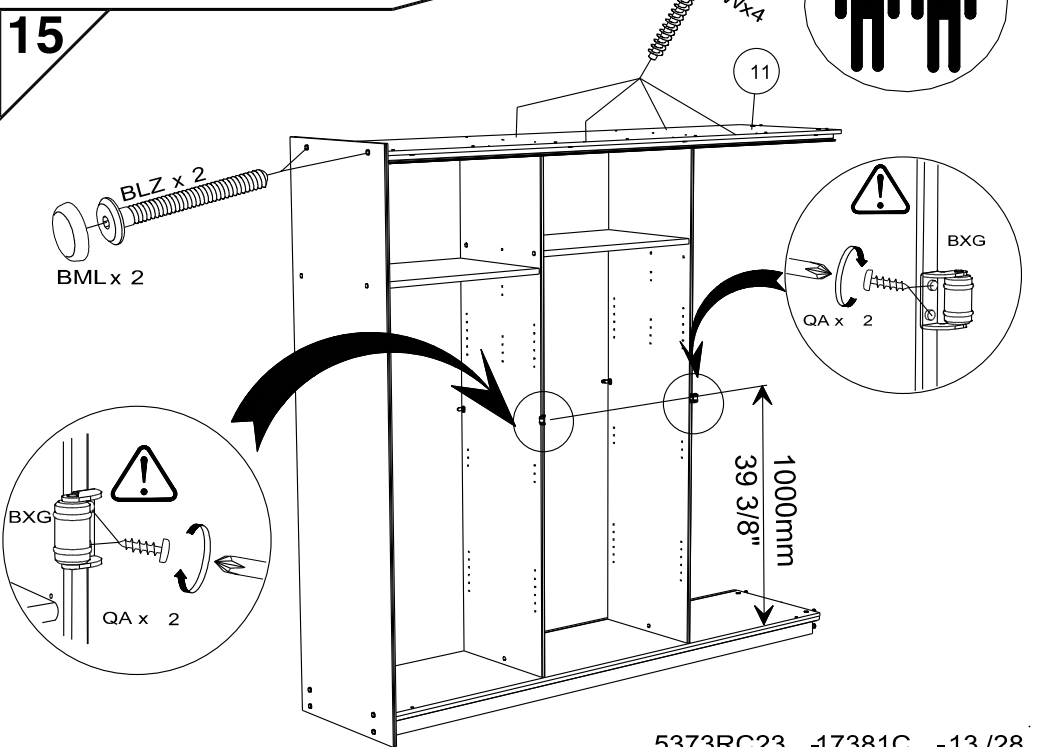

## Caractéristiques produit :

Structure en panneau de particules

revêtu papier décor imitation Noyer Silver

Façade 2 portes miroir en panneau de particules

revêtu papier décor imitation Noyer Silver

Miroir en verre argenté.

**9**

10

BML x 4

11

12

13

14

15