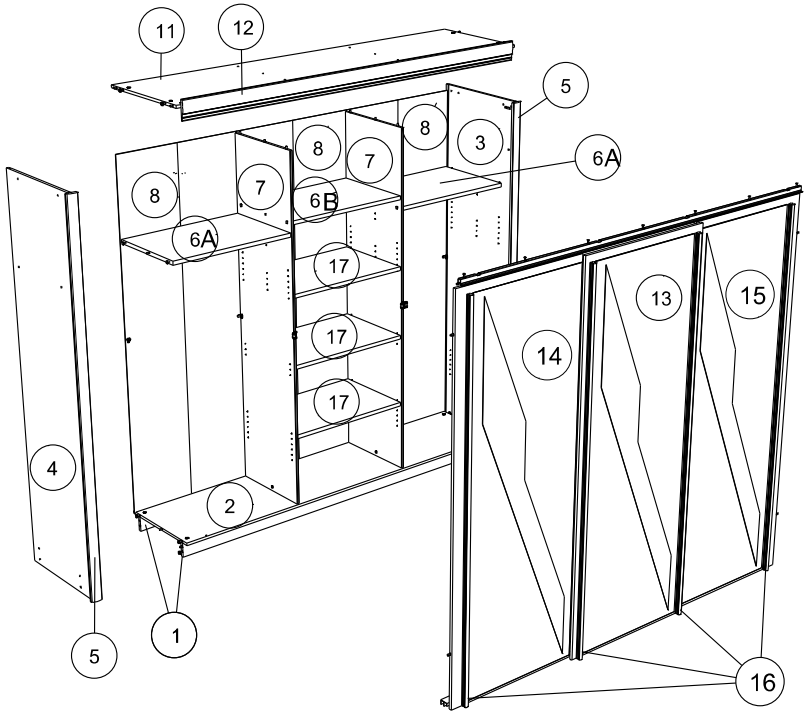

## Caractéristiques produit :

Structure en panneau de particules

revêtu papier décor imitation Noyer Silver

Façade 2 portes miroir en panneau de particules

revêtu papier décor imitation Noyer Silver

Miroir en verre argenté.

Montants, bandeau et poignées en panneau de fibres

de moyenne densité revêtu papier décor imitation Noyer Silver

Chant mélamine

2 penderies avec 2 tablettes et 2 rayons

A monter soi-même

		mm			inch		
⑥	x 3	746	484	22	29 3/8	19 1/16	7/8
①⑦	x 3	746	484	22	29 3/8	19 1/16	7/8
①⑥	x 4	1989	27	20	78 5/16	1 1/16	13/16
①④	x 1	2027	753	19	79 13/16	29 5/8	3/4
①⑤	x 1	2027	753	19	79 13/16	29 5/8	3/4
①③	x 1	2027	777	19	79 13/16	30 9/16	3/4
①⑦	x 2	2030	494	15	79 15/16	19 7/16	9/16
①⑤	x 2	2172	60	22	85 1/2	2 3/8	7/8
①③	x 1	2173	592	15	85 9/16	23 5/16	9/16
①④	x 1	2173	592	15	85 9/16	23 5/16	9/16
①②	x 1	2212	110	16	87 1/16	4 5/16	5/8
①	x 2	2268	86	15	89 5/16	3 3/8	9/16
①②	x 1	2268	522	15	89 5/16	20 9/16	9/16
①①	x 1	2268	592	15	89 5/16	23 5/16	9/16
①⑧	x 3	2046	761	3	80 9/16	29 15/16	1/8