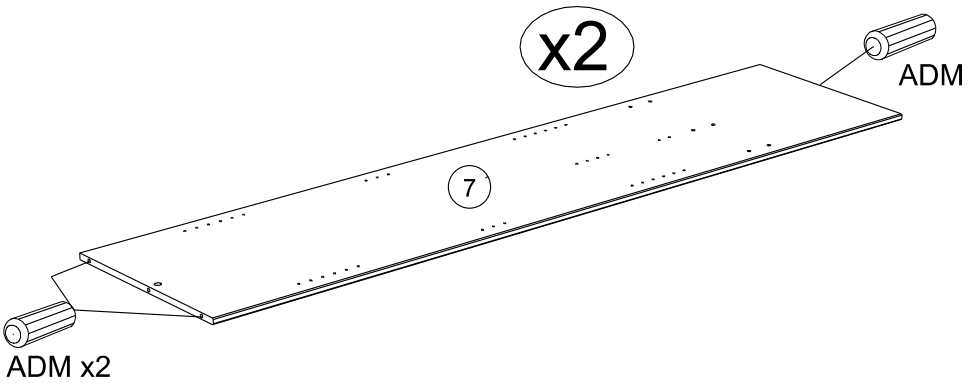

## Caractéristiques produit :

Structure en panneau de particules

revêtu papier décor imitation Noyer Silver

Façade 2 portes miroir en panneau de particules

revêtu papier décor imitation Noyer Silver

Miroir en verre argenté.

2

B VG x6

3

4

5

6

7

**8**

**9**

10

BML x 4

11

12

13

14

15