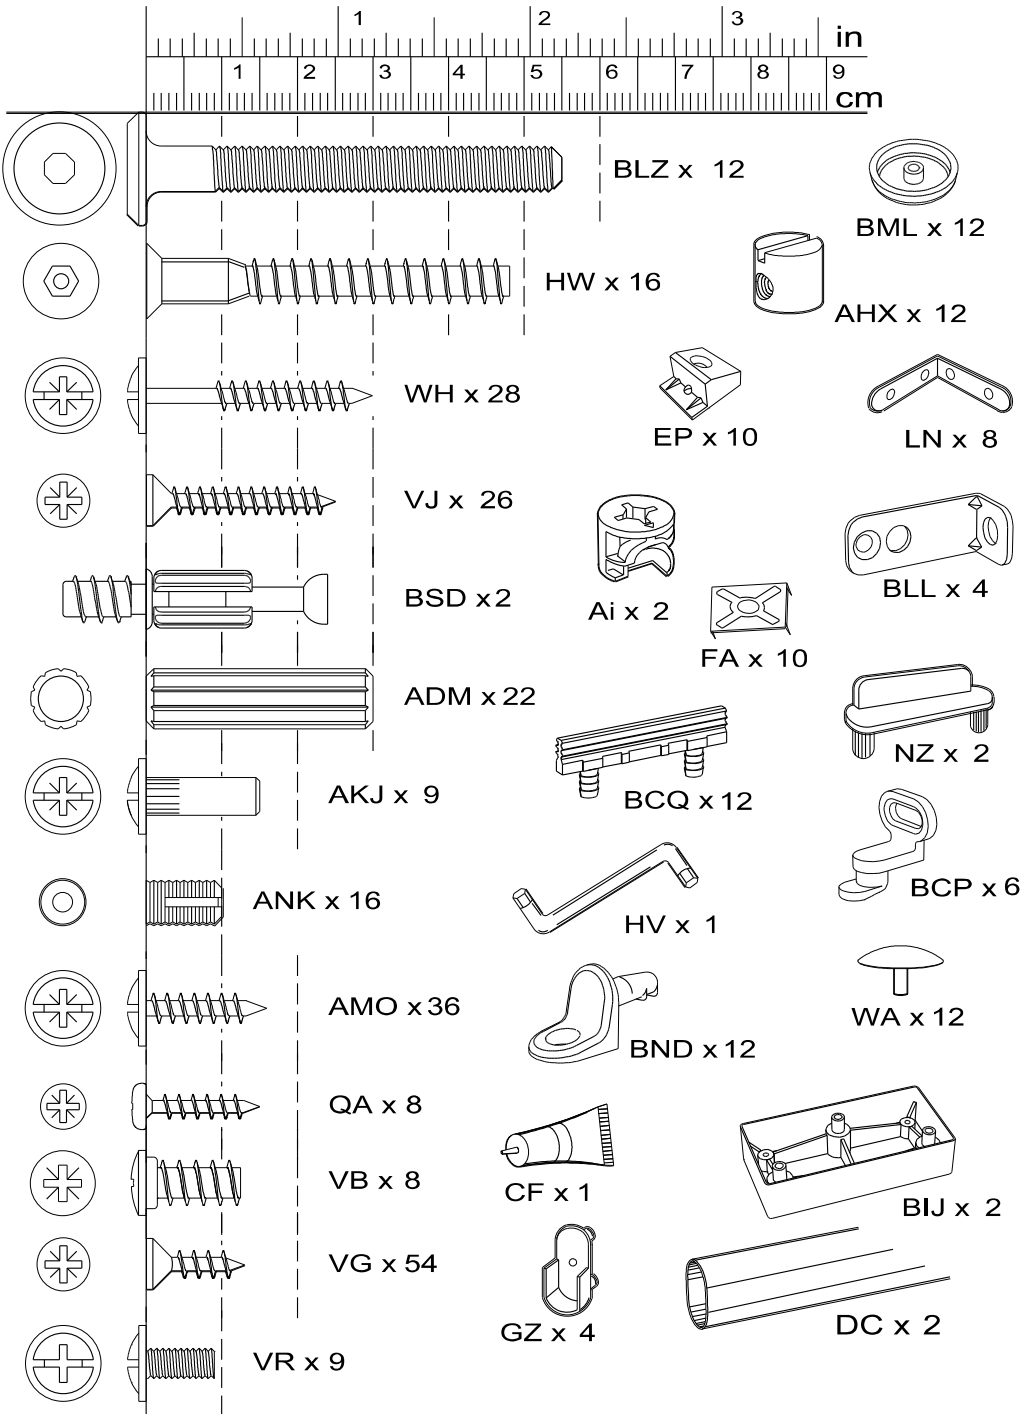

## Caractéristiques produit :

Structure en panneau de particules

revêtu papier décor imitation Noyer Silver

Façade 2 portes miroir en panneau de particules

revêtu papier décor imitation Noyer Silver

Miroir en verre argenté.

Montants, bandeau et poignées en panneau de fibres

de moyenne densité revêtu papier décor imitation Noyer Silver

Chant mélamine

2 penderies avec 2 tablettes et 2 rayons

A monter soi-même

		mm			inch		
⑥	x 3	746	484	22	29 3/8	19 1/16	7/8
①⑦	x 3	746	484	22	29 3/8	19 1/16	7/8
①⑥	x 4	1989	27	20	78 5/16	1 1/16	13/16
①④	x 1	2027	753	19	79 13/16	29 5/8	3/4
①⑤	x 1	2027	753	19	79 13/16	29 5/8	3/4
①③	x 1	2027	777	19	79 13/16	30 9/16	3/4
①⑦	x 2	2030	494	15	79 15/16	19 7/16	9/16
①⑤	x 2	2172	60	22	85 1/2	2 3/8	7/8
①③	x 1	2173	592	15	85 9/16	23 5/16	9/16
①④	x 1	2173	592	15	85 9/16	23 5/16	9/16
①②	x 1	2212	110	16	87 1/16	4 5/16	5/8
①	x 2	2268	86	15	89 5/16	3 3/8	9/16
①②	x 1	2268	522	15	89 5/16	20 9/16	9/16
①①	x 1	2268	592	15	89 5/16	23 5/16	9/16
①⑧	x 3	2046	761	3	80 9/16	29 15/16	1/8

**9**

10

BML x 4

11

12

13

14

15

19

20

21

24

25

27

29

30