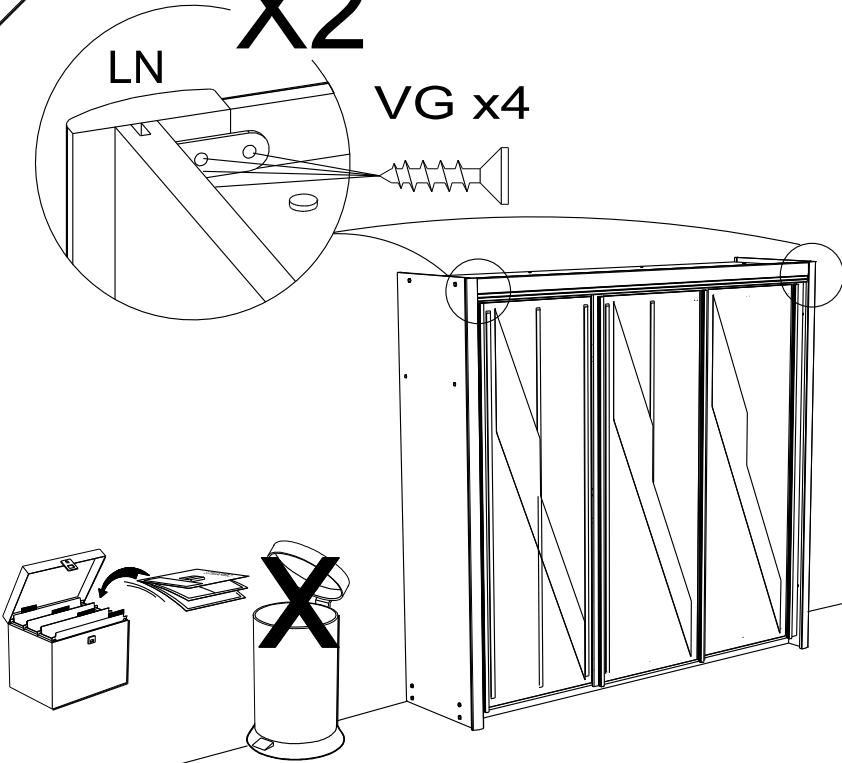

33

X2

LN

VG x4

Faites un geste pour l'environnement en triant vos déchets d'emballage
Make a gesture for the environment by sorting out your waste of packaging
Machen Sie eine Bewegung für die Umwelt, ihre Verpackungsabfälle sortierend
Haga un gesto para el medio ambiente escogiendo sus residuos de embalaje