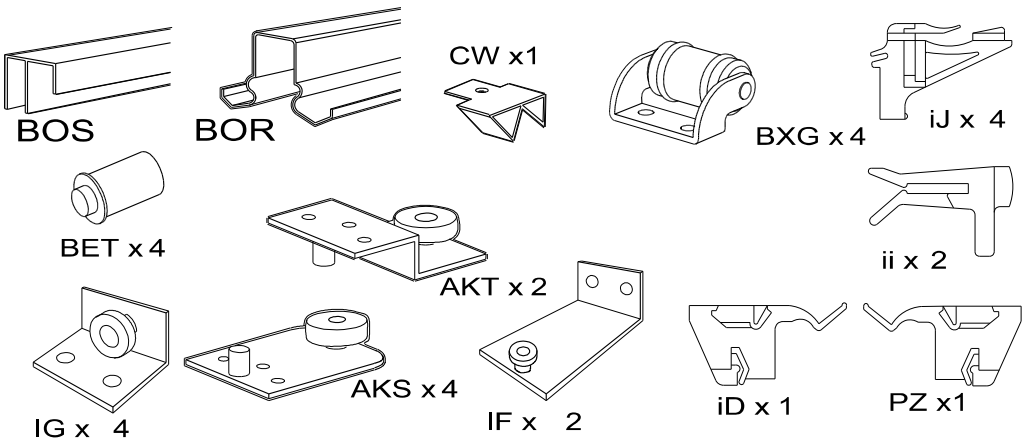

## Caractéristiques produit :

Structure en panneau de particules

revêtu papier décor imitation Noyer Silver

Façade 2 portes miroir en panneau de particules

revêtu papier décor imitation Noyer Silver

Miroir en verre argenté.

Montants, bandeau et poignées en panneau de fibres

de moyenne densité revêtu papier décor imitation Noyer Silver

Chant mélamine

2 penderies avec 2 tablettes et 2 rayons

A monter soi-même

		mm			inch		
⑥	x 3	746	484	22	29 3/8	19 1/16	7/8
①⑦	x 3	746	484	22	29 3/8	19 1/16	7/8
①⑥	x 4	1989	27	20	78 5/16	1 1/16	13/16
①④	x 1	2027	753	19	79 13/16	29 5/8	3/4
①⑤	x 1	2027	753	19	79 13/16	29 5/8	3/4
①③	x 1	2027	777	19	79 13/16	30 9/16	3/4
①⑦	x 2	2030	494	15	79 15/16	19 7/16	9/16
①⑤	x 2	2172	60	22	85 1/2	2 3/8	7/8
①③	x 1	2173	592	15	85 9/16	23 5/16	9/16
①④	x 1	2173	592	15	85 9/16	23 5/16	9/16
①②	x 1	2212	110	16	87 1/16	4 5/16	5/8
①	x 2	2268	86	15	89 5/16	3 3/8	9/16
①②	x 1	2268	522	15	89 5/16	20 9/16	9/16
①①	x 1	2268	592	15	89 5/16	23 5/16	9/16
①⑧	x 3	2046	761	3	80 9/16	29 15/16	1/8