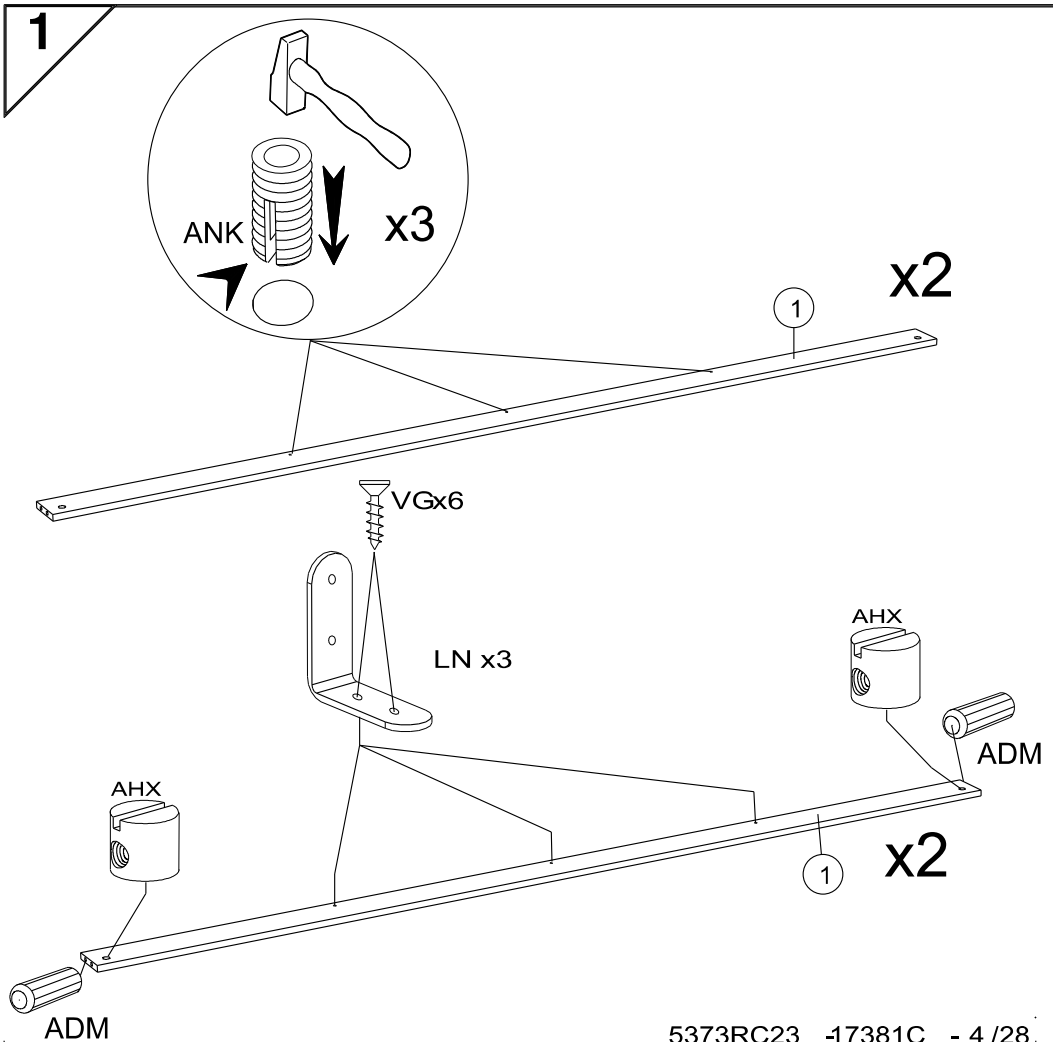

## Caractéristiques produit :

Structure en panneau de particules

revêtu papier décor imitation Noyer Silver

Façade 2 portes miroir en panneau de particules

revêtu papier décor imitation Noyer Silver

Miroir en verre argenté.

Montants, bandeau et poignées en panneau de fibres

de moyenne densité revêtu papier décor imitation Noyer Silver

Chant mélamine

2 penderies avec 2 tablettes et 2 rayons

A monter soi-même

		mm			inch		
⑥	x 3	746	484	22	29 3/8	19 1/16	7/8
①⑦	x 3	746	484	22	29 3/8	19 1/16	7/8
①⑥	x 4	1989	27	20	78 5/16	1 1/16	13/16
①④	x 1	2027	753	19	79 13/16	29 5/8	3/4
①⑤	x 1	2027	753	19	79 13/16	29 5/8	3/4
①③	x 1	2027	777	19	79 13/16	30 9/16	3/4
①⑦	x 2	2030	494	15	79 15/16	19 7/16	9/16
①⑤	x 2	2172	60	22	85 1/2	2 3/8	7/8
①③	x 1	2173	592	15	85 9/16	23 5/16	9/16
①④	x 1	2173	592	15	85 9/16	23 5/16	9/16
①②	x 1	2212	110	16	87 1/16	4 5/16	5/8
①	x 2	2268	86	15	89 5/16	3 3/8	9/16
①②	x 1	2268	522	15	89 5/16	20 9/16	9/16
①①	x 1	2268	592	15	89 5/16	23 5/16	9/16
①⑧	x 3	2046	761	3	80 9/16	29 15/16	1/8