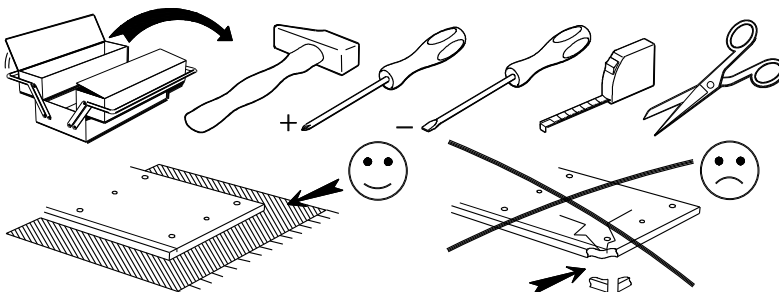

Caractéristiques produit :

Structure en panneau de particules

revêtu papier décor imitation Chêne Dakota

Façade 2 portes Miroir en panneau de particules

revêtu papier décor imitation Chêne Dakota

Miroir en verre argenté.

Montants, bandeau et poignées en panneau de fibres

de moyenne densité revêtu papier décor imitation Chêne Dakota

Chant mélamine

2 penderies avec 2 tablettes et 2 rayons

A monter soi-même