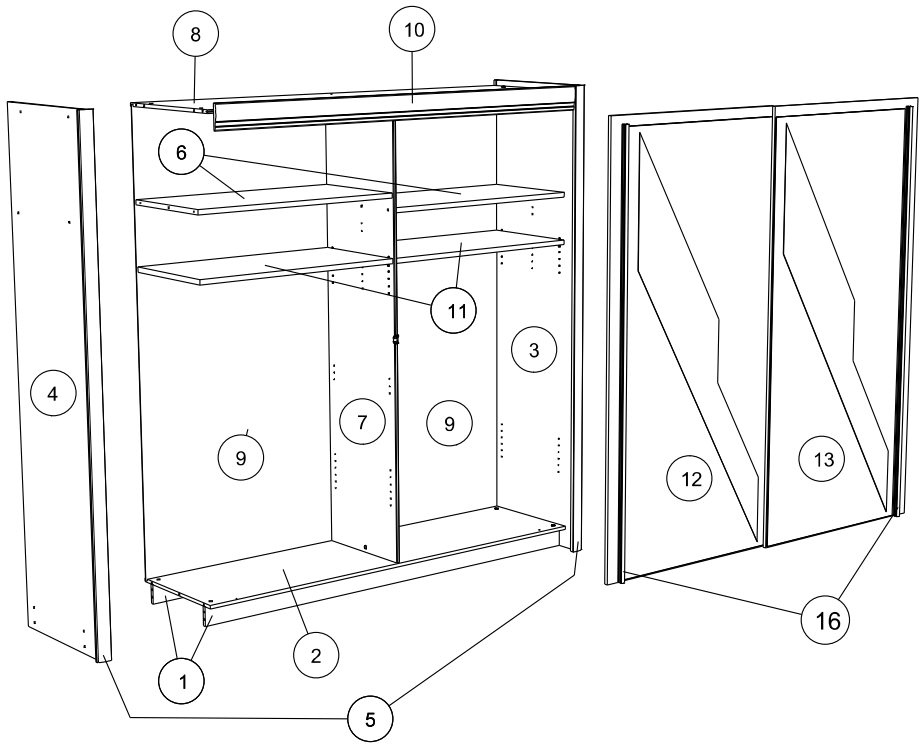

### Caractéristiques produit :

Structure en panneau de particules

revêtu papier décor imitation Chêne Dakota

Façade 2 portes Miroir en panneau de particules

revêtu papier décor imitation Chêne Dakota

Miroir en verre argenté.

Montants, bandeau et poignées en panneau de fibres

de moyenne densité revêtu papier décor imitation Chêne Dakota

Chant mélamine

2 penderies avec 2 tablettes et 2 rayons

A monter soi-même

		mm			inch		
6	x 2	975	484	22	38 3/8	19 1/16	7/8
11	x 2	975	484	22	38 3/8	19 1/16	7/8
10	x 1	1908	110	16	75 1/8	4 5/16	5/8
1	x 2	1965	86	15	77 3/8	3 3/8	9/16
2	x 1	1965	522	15	77 3/8	20 9/16	9/16
8	x 1	1965	592	15	77 3/8	23 5/16	9/16
16	x 2	1989	27	20	78 5/16	1 1/16	13/16
12	x 1	2027	988	19	79 13/16	38 7/8	3/4
13	x 1	2027	988	19	79 13/16	38 7/8	3/4
7	x 1	2030	494	15	79 15/16	19 7/16	9/16
5	x 2	2172	60	22	85 1/2	2 3/8	7/8
3	x 1	2173	592	15	85 9/16	23 5/16	9/16
4	x 1	2173	592	15	85 9/16	23 5/16	9/16
9	x 2	2046	990	3	80 9/16	39	1/8