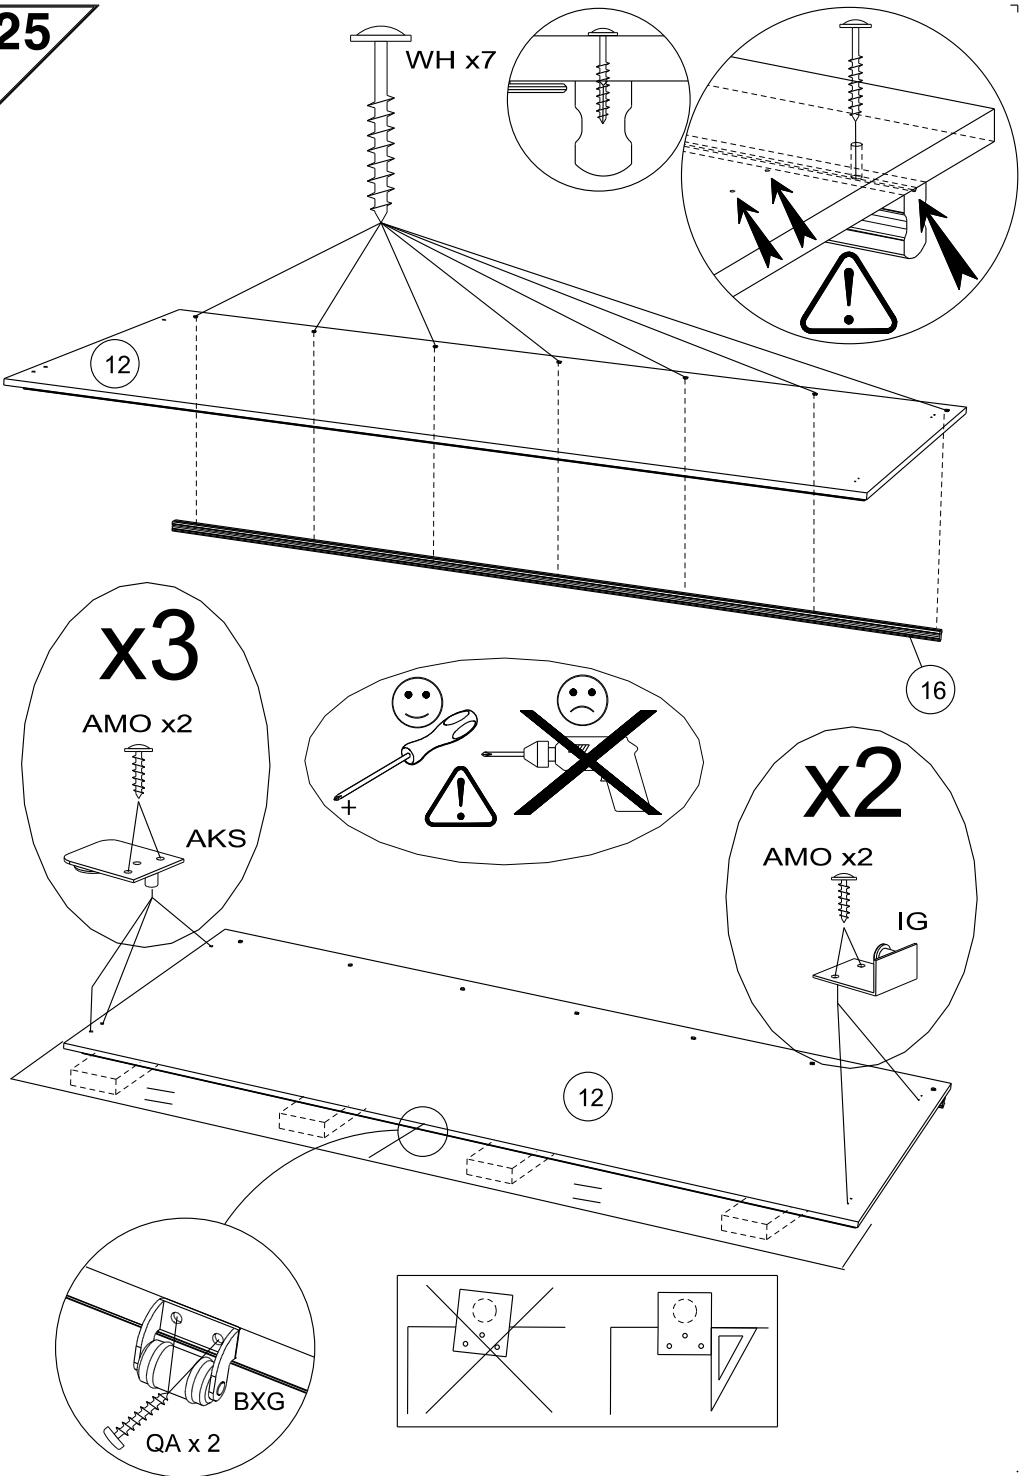

217.5cm
85 3/4 "

203 cm
80 "

61.5 cm
24 1/4 "

Caractéristiques produit :

Structure en panneau de particules

revêtu papier décor imitation Noyer Silver

Façade 2 portes Miroir en panneau de particules

revêtu papier décor imitation Noyer Silver

18

19

20

21

23

24

25

26