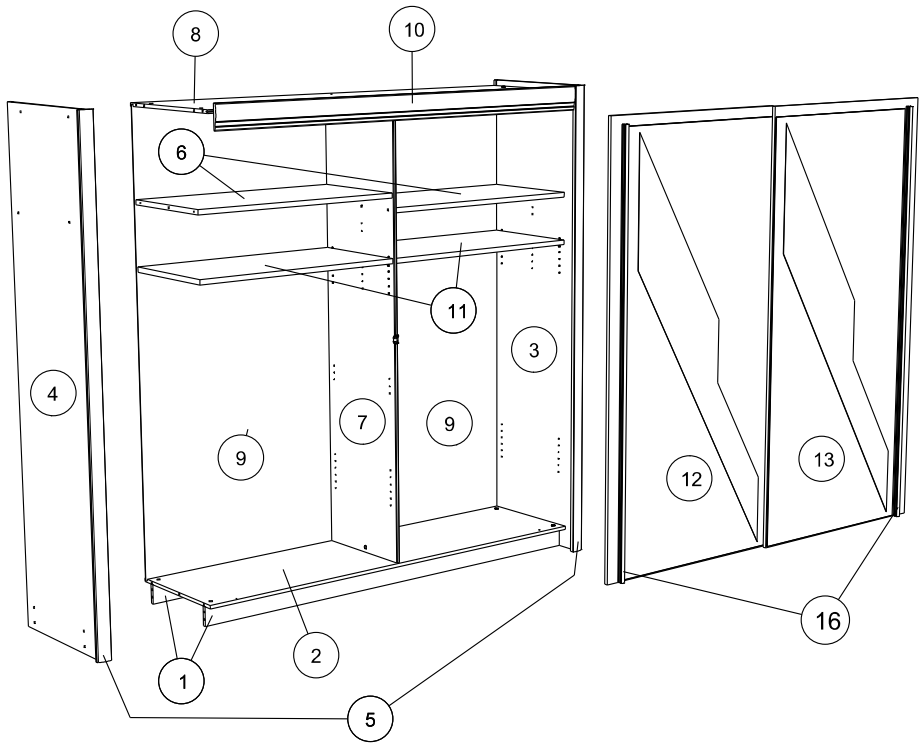

217.5cm
85 3/4 "

203 cm
80 "

61.5 cm
24 1/4 "

Caractéristiques produit :

Structure en panneau de particules

revêtu papier décor imitation Noyer Silver

Façade 2 portes Miroir en panneau de particules

revêtu papier décor imitation Noyer Silver

Miroir en verre argenté.

Montants, bandeau et poignées en panneau de fibres

de moyenne densité revêtu papier décor imitation Noyer Silver

Chant mélamine

2 penderies avec 2 tablettes et 2 rayons

A monter soi-même