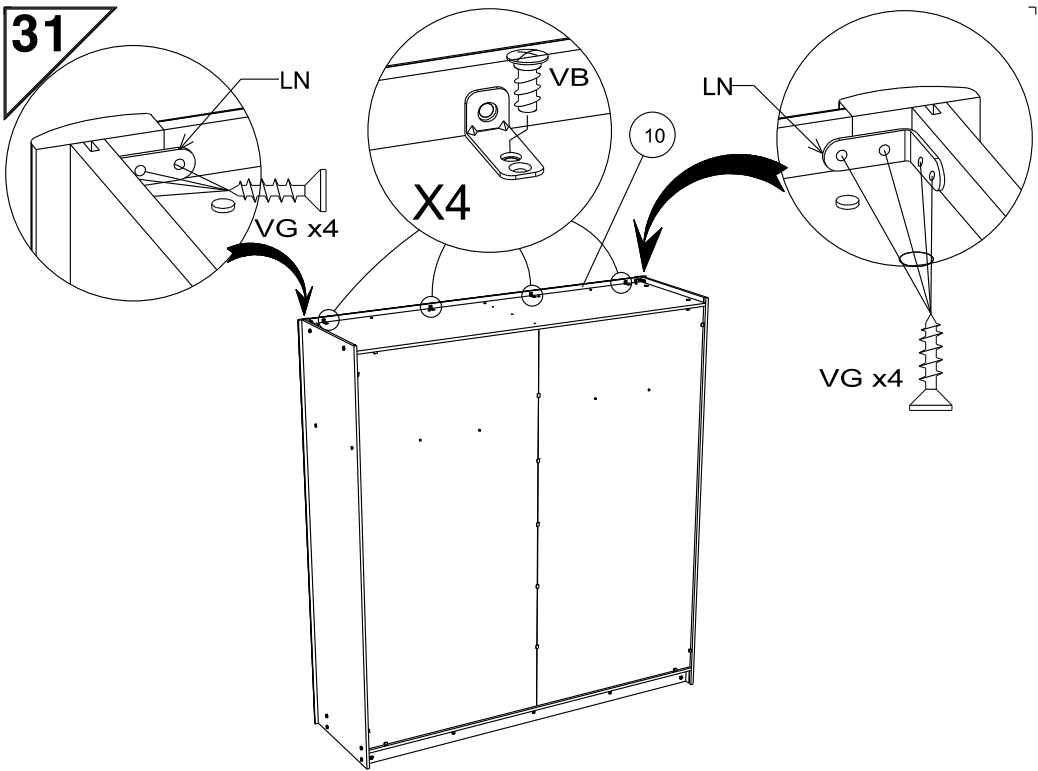

31

32

BML x 12

WA x 8

Faites un geste pour l'environnement en triant vos déchets d'emballage
Make a gesture for the environment by sorting out your waste of packaging
Machen Sie eine Bewegung für die Umwelt, ihre Verpackungsabfälle sortierend
Haga un gesto para el medio ambiente escogiendo sus residuos de embalaje