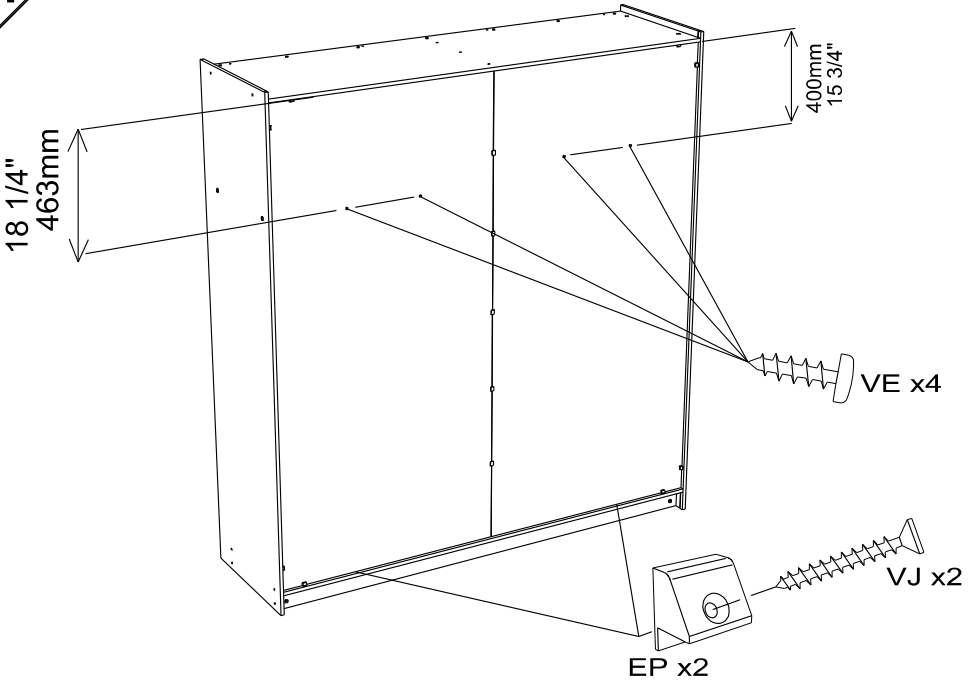

217.5cm
85 3/4 "

203 cm
80 "

61.5 cm
24 1/4 "

Caractéristiques produit :

Structure en panneau de particules

revêtu papier décor imitation Noyer Silver

Façade 2 portes Miroir en panneau de particules

revêtu papier décor imitation Noyer Silver

18

19

20

21

23

24

25

26