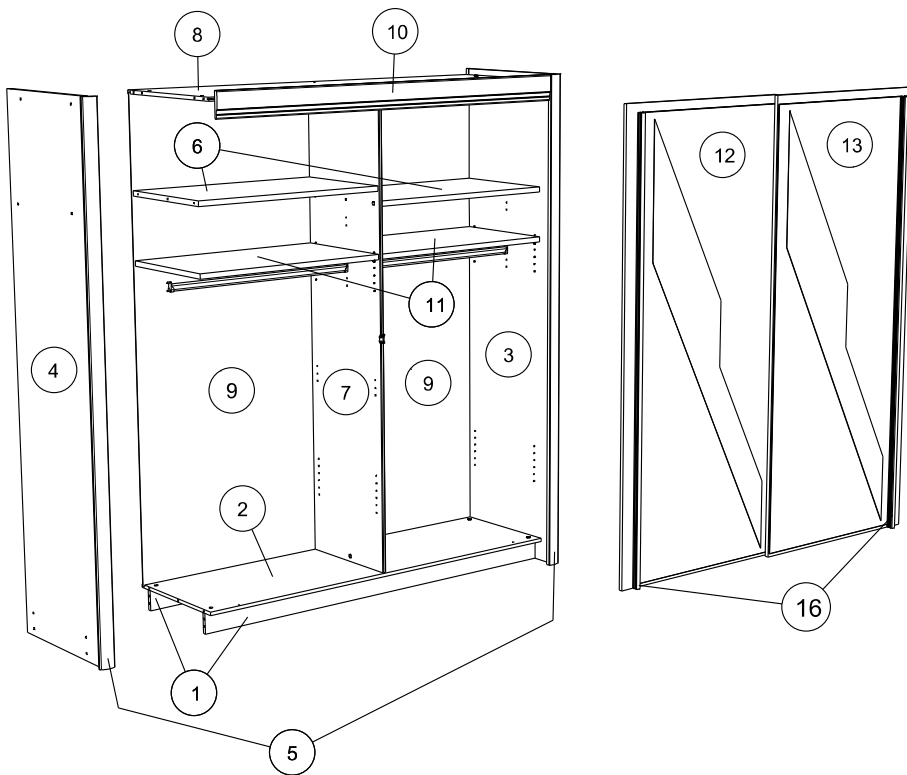

### Caractéristiques produit :

Structure en panneau de particules

revêtu papier décor imitation Chêne Dakota

Façades 2 portes Miroir en panneau de particules

revêtu papier décor imitation Chêne Dakota

Miroir en verre argenté.

Montants, bandeau et poignées en panneau de fibres

de moyenne densité revêtu papier décor imitation Chêne Dakota

Chant mélamine.

2 penderies avec 2 tablettes et 2 Rayons.

A monter soi-même.

		mm			inch		
⑥	x 2	867	484	22	34 1/8	19 1/16	7/8
⑪	x 2	867	484	22	34 1/8	19 1/16	7/8
⑩	x 1	1693	110	16	66 5/8	4 5/16	5/8
①	x 2	1749	86	15	68 7/8	3 3/8	9/16
②	x 1	1749	522	15	68 7/8	20 9/16	9/16
⑧	x 1	1749	592	15	68 7/8	23 5/16	9/16
⑯	x 2	1989	27	20	78 5/16	1 1/16	13/16
⑯	x 1	1989	34	20	78 5/16	1 5/16	13/16
⑫	x 1	2027	885	15	79 13/16	34 13/16	9/16
⑤	x 1	2027	885	16	79 13/16	34 13/16	5/8
⑫	x 1	2027	885	19	79 13/16	34 13/16	3/4
⑬	x 1	2027	885	20	79 13/16	34 13/16	13/16
⑦	x 1	2030	494	15	79 15/16	19 7/16	9/16
⑤	x 2	2172	60	22	85 1/2	2 3/8	7/8
③	x 1	2173	592	15	85 9/16	23 5/16	9/16
④	x 1	2173	592	15	85 9/16	23 5/16	9/16
⑨	x 1	2046	882	3	80 9/16	34 3/4	1/8
⑨	x 1	2046	882	3	80 9/16	34 3/4	1/8