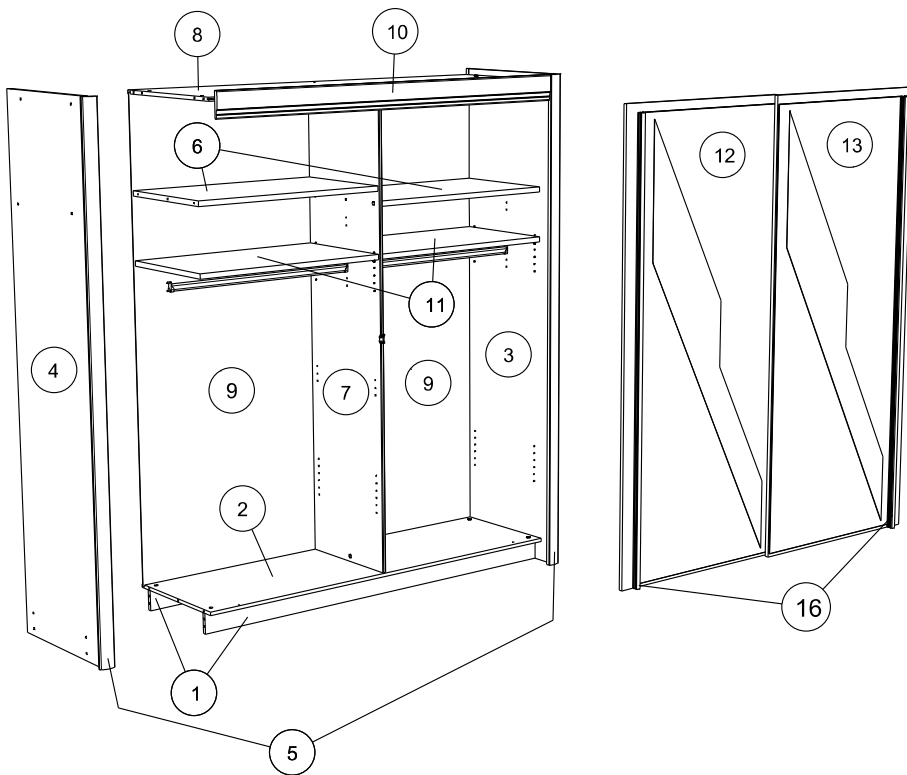

217.5cm
85 3/4 "

Caractéristiques produit :

Structure en panneau de particules

revêtu papier décor imitation Noyer Silver

Façades 2 portes Miroir en panneau de particules

revêtu papier décor imitation Noyer Silver

Miroir en verre argenté.

Montants, bandeau et poignées en panneau de fibres

de moyenne densité revêtu papier décor imitation Noyer Silver

Chant mélamine.

2 penderies avec 2 tablettes et 2 Rayons.

A monter soi-même.