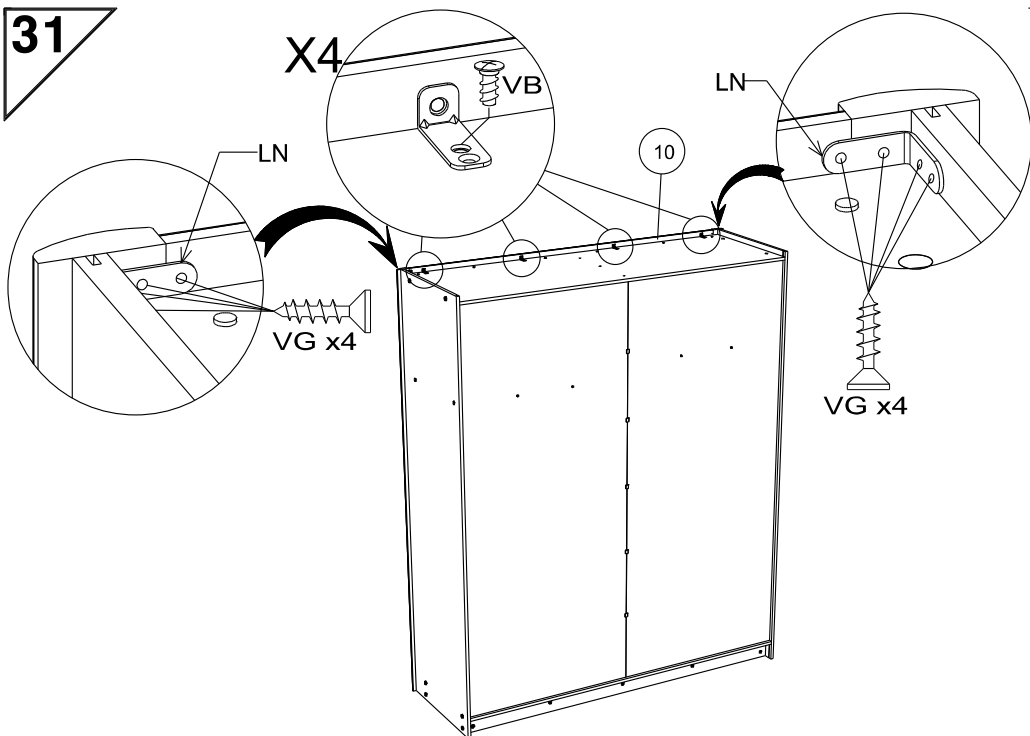

31

32

BML x 12

WA x 8

Faites un geste pour l'environnement en triant vos déchets d'emballage
Make a gesture for the environment by sorting out your waste of packaging
Machen Sie eine Bewegung für die Umwelt, ihre Verpackungsabfälle sortierend
Haga un gesto para el medio ambiente escogiendo sus residuos de embalaje