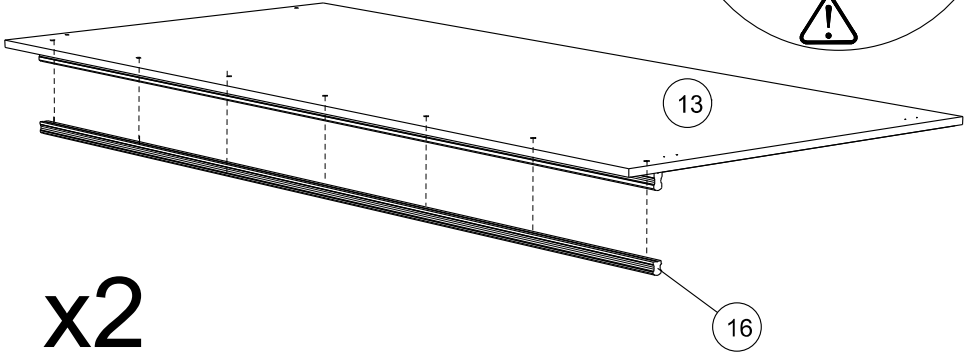

26

WH x7

13

16

x2

AMO x2

AKT