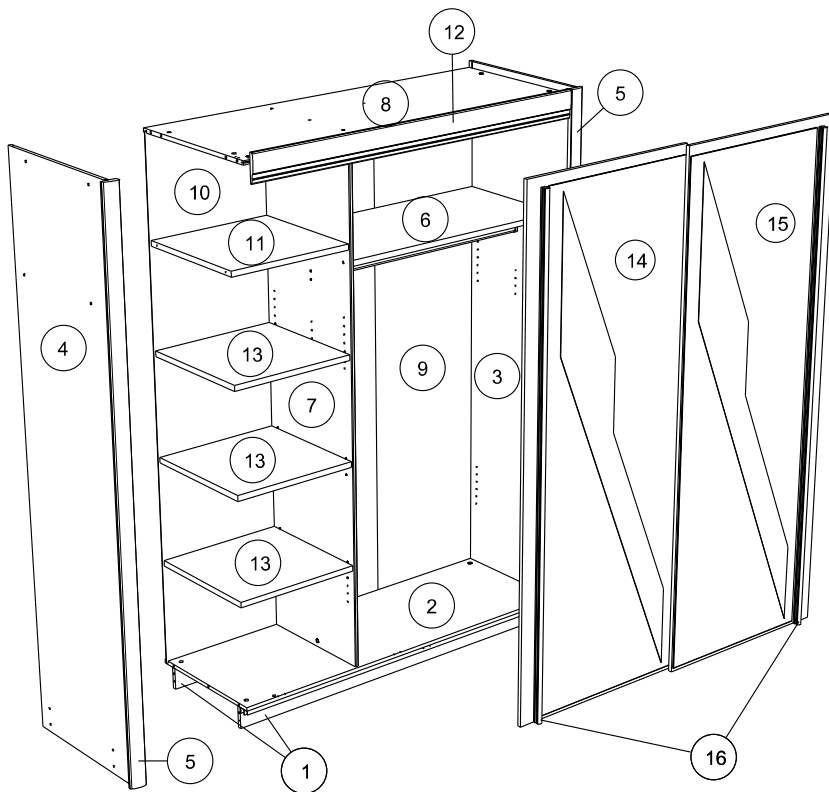

217.5cm

85 3/4 "

156 cm

61 1/2 "

61.5 cm

24 1/4 "

Caractéristiques produit :

Structure en panneaux de particules

revêtus d'un papier décor imitation Chêne Dakota

Façade en miroir. Montants et bandeaux avec prise de main en panneaux de fibres de moyenne densité.

1/3 lingère 4 tablettes - 2/3 penderie 1 tablette 1 tringle

A monter soi-même.

		mm			inch		
⑪	x 1	506	484	22	19 15/16	19 1/16	7/8
⑬	x 3	506	484	22	19 15/16	19 1/16	7/8
⑥	x 1	975	484	22	38 3/8	19 1/16	7/8
⑫	x 1	1440	110	16	56 11/16	4 5/16	5/8
①	x 2	1496	86	15	58 7/8	3 3/8	9/16
②	x 1	1496	522	15	58 7/8	20 9/16	9/16
⑧	x 1	1496	592	15	58 7/8	23 5/16	9/16
⑯	x 2	1989	27	20	78 5/16	1 1/16	13/16
⑭	x 1	2027	753	19	79 13/16	29 5/8	3/4
⑮	x 1	2027	753	19	79 13/16	29 5/8	3/4
⑦	x 1	2030	494	15	79 15/16	19 7/16	9/16
⑤	x 2	2172	60	22	85 1/2	2 3/8	7/8
③	x 1	2173	592	15	85 9/16	23 5/16	9/16
④	x 1	2173	592	15	85 9/16	23 5/16	9/16
⑩	x 1	2046	522	3	80 9/16	20 9/16	1/8
⑨	x 1	2046	990	3	80 9/16	39	1/8