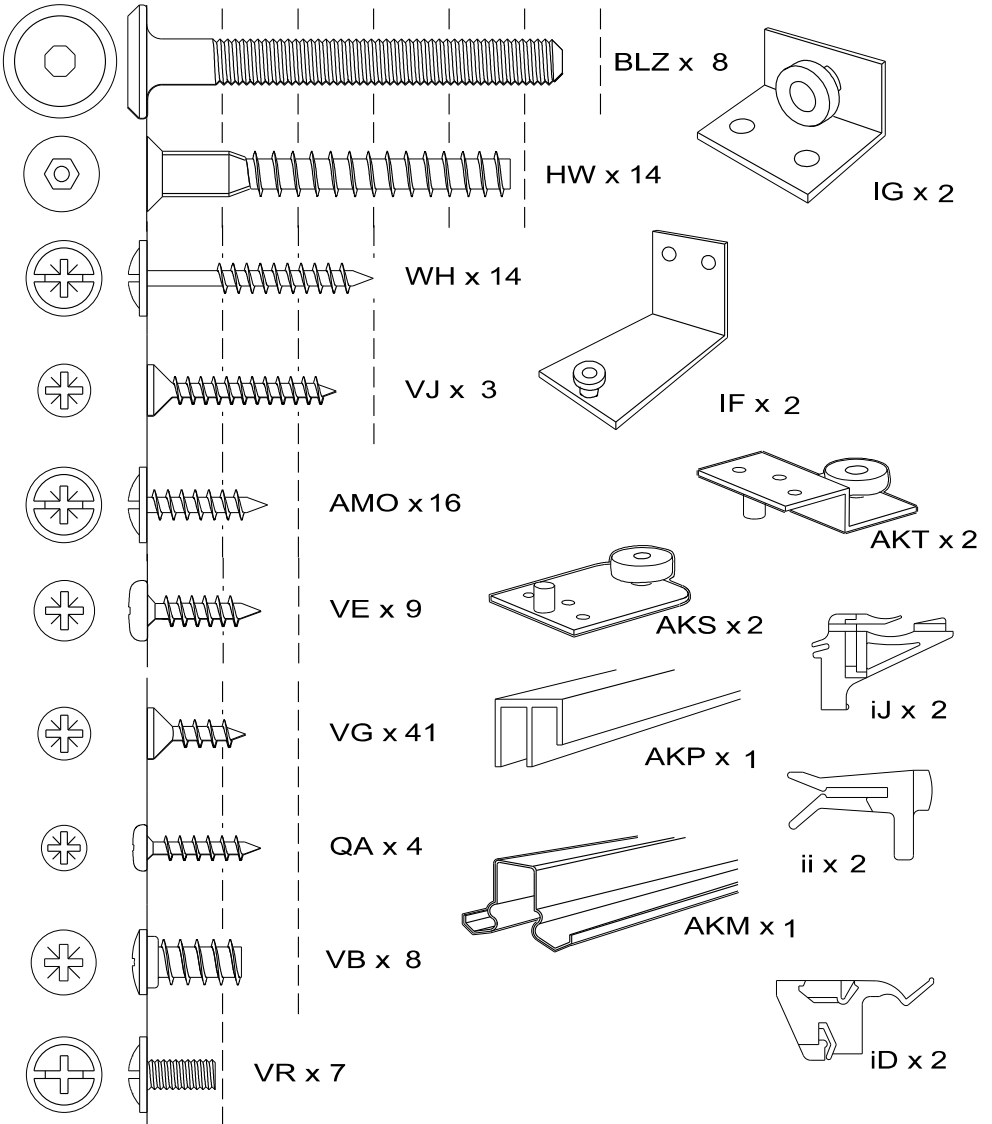

217.5cm

85 3/4 "

156 cm

61 1/2 "

61.5 cm

24 1/4 "

Caractéristiques produit :

Structure en panneaux de particules

revêtus d'un papier décor imitation Chêne Dakota

Façade en miroir. Montants et bandeaux avec prise de main en panneaux de fibres de moyenne densité.

1/3 lingère 4 tablettes - 2/3 penderie 1 tablette 1 tringle

A monter soi-même.

		mm			inch		
⑪	x 1	506	484	22	19 15/16	19 1/16	7/8
⑬	x 3	506	484	22	19 15/16	19 1/16	7/8
⑥	x 1	975	484	22	38 3/8	19 1/16	7/8
⑫	x 1	1440	110	16	56 11/16	4 5/16	5/8
①	x 2	1496	86	15	58 7/8	3 3/8	9/16
②	x 1	1496	522	15	58 7/8	20 9/16	9/16
⑧	x 1	1496	592	15	58 7/8	23 5/16	9/16
⑯	x 2	1989	27	20	78 5/16	1 1/16	13/16
⑭	x 1	2027	753	19	79 13/16	29 5/8	3/4
⑮	x 1	2027	753	19	79 13/16	29 5/8	3/4
⑦	x 1	2030	494	15	79 15/16	19 7/16	9/16
⑤	x 2	2172	60	22	85 1/2	2 3/8	7/8
③	x 1	2173	592	15	85 9/16	23 5/16	9/16
④	x 1	2173	592	15	85 9/16	23 5/16	9/16
⑩	x 1	2046	522	3	80 9/16	20 9/16	1/8
⑨	x 1	2046	990	3	80 9/16	39	1/8

13

14

15

16

17

18

19

20