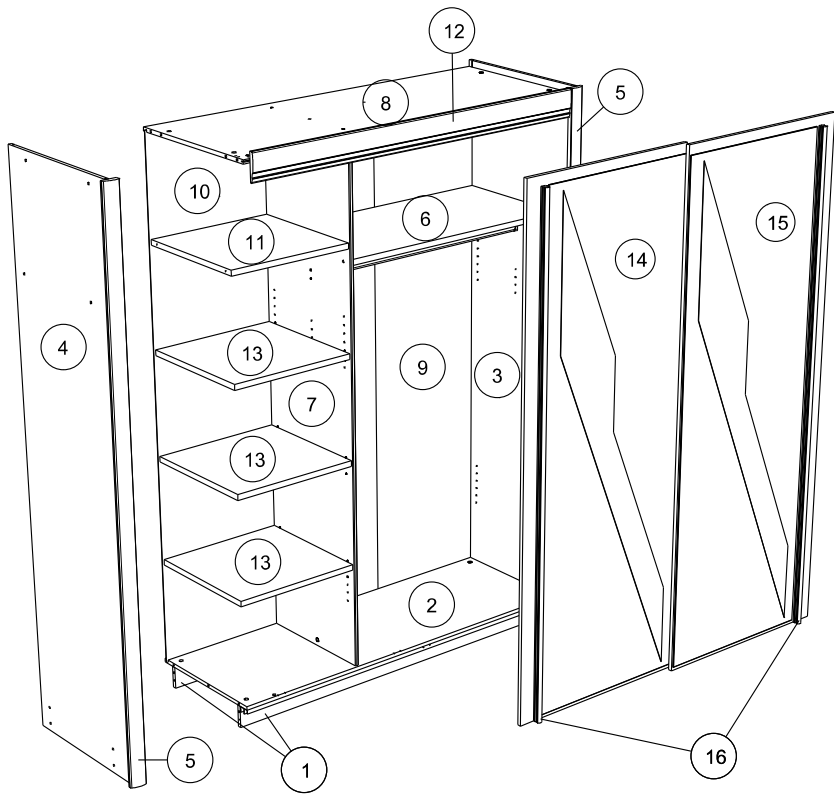

217.5cm

85 3/4 "

156 cm

61 1/2 "

61.5 cm

24 1/4 "

Caractéristiques produit :

Structure en panneaux de particules

revêtus d'un papier décor imitation Noyer Silver

Façade en miroir. Montants et bandeaux avec prise de main en panneaux de fibres de moyenne densité.

1/3 lingère 4 tablettes - 2/3 penderie 1 tablette 1 tringle

A monter soi-même.

		mm			inch		
⑪	x 1	506	484	22	19 15/16	19 1/16	7/8
⑬	x 3	506	484	22	19 15/16	19 1/16	7/8
⑥	x 1	975	484	22	38 3/8	19 1/16	7/8
⑫	x 1	1440	110	16	56 11/16	4 5/16	5/8
①	x 2	1496	86	15	58 7/8	3 3/8	9/16
②	x 1	1496	522	15	58 7/8	20 9/16	9/16
⑧	x 1	1496	592	15	58 7/8	23 5/16	9/16
⑯	x 2	1989	27	20	78 5/16	1 1/16	13/16
⑭	x 1	2027	753	19	79 13/16	29 5/8	3/4
⑮	x 1	2027	753	19	79 13/16	29 5/8	3/4
⑦	x 1	2030	494	15	79 15/16	19 7/16	9/16
⑤	x 2	2172	60	22	85 1/2	2 3/8	7/8
③	x 1	2173	592	15	85 9/16	23 5/16	9/16
④	x 1	2173	592	15	85 9/16	23 5/16	9/16
⑩	x 1	2046	522	3	80 9/16	20 9/16	1/8
⑨	x 1	2046	990	3	80 9/16	39	1/8