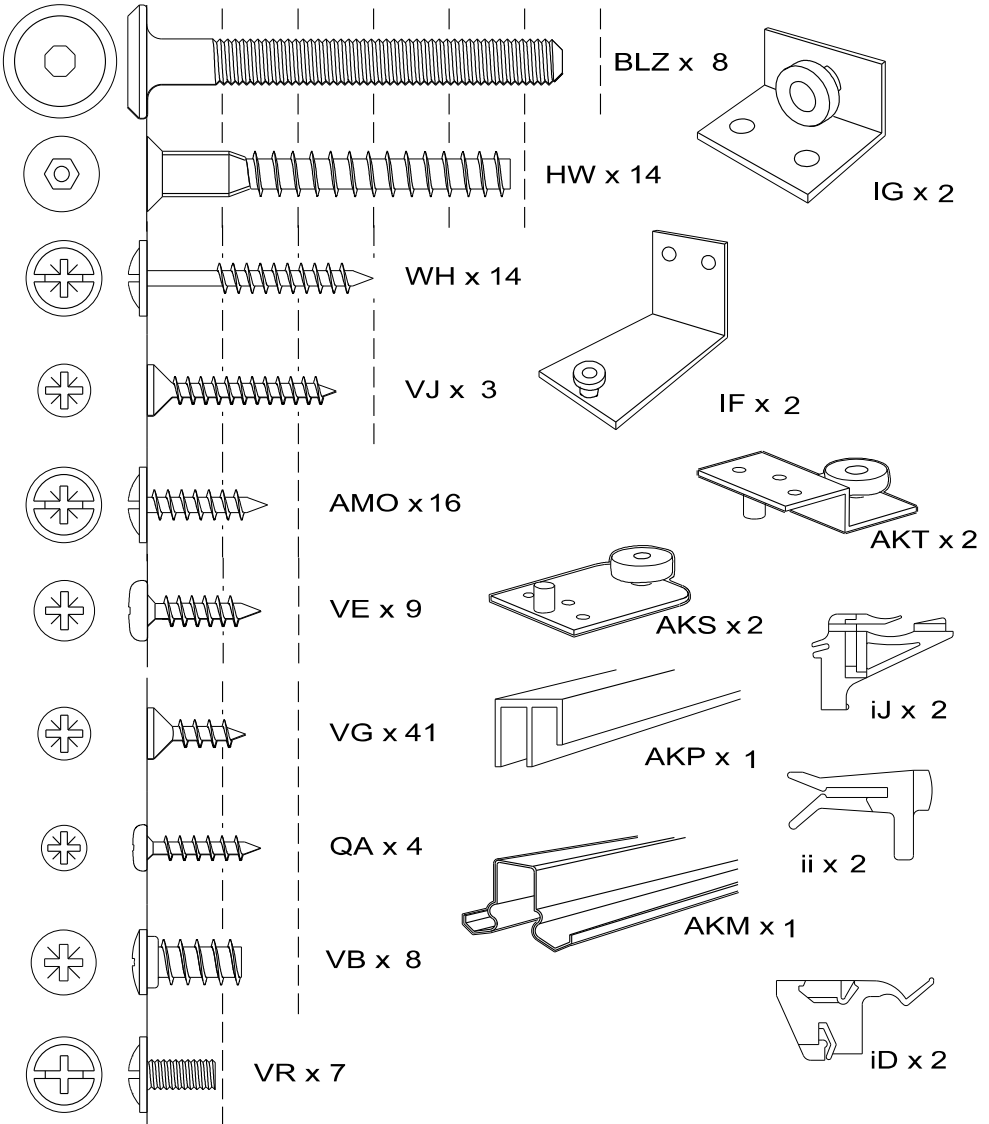

217.5cm

85 3/4 "

156 cm

61 1/2 "

61.5 cm

24 1/4 "

Caractéristiques produit :

Structure en panneaux de particules

revêtus d'un papier décor imitation Noyer Silver

Façade en miroir. Montants et bandeaux avec prise de main en panneaux de fibres de moyenne densité.

1/3 lingère 4 tablettes - 2/3 penderie 1 tablette 1 tringle

A monter soi-même.

		mm			inch		
⑪	x 1	506	484	22	19 15/16	19 1/16	7/8
⑬	x 3	506	484	22	19 15/16	19 1/16	7/8
⑥	x 1	975	484	22	38 3/8	19 1/16	7/8
⑫	x 1	1440	110	16	56 11/16	4 5/16	5/8
①	x 2	1496	86	15	58 7/8	3 3/8	9/16
②	x 1	1496	522	15	58 7/8	20 9/16	9/16
⑧	x 1	1496	592	15	58 7/8	23 5/16	9/16
⑯	x 2	1989	27	20	78 5/16	1 1/16	13/16
⑭	x 1	2027	753	19	79 13/16	29 5/8	3/4
⑮	x 1	2027	753	19	79 13/16	29 5/8	3/4
⑦	x 1	2030	494	15	79 15/16	19 7/16	9/16
⑤	x 2	2172	60	22	85 1/2	2 3/8	7/8
③	x 1	2173	592	15	85 9/16	23 5/16	9/16
④	x 1	2173	592	15	85 9/16	23 5/16	9/16
⑩	x 1	2046	522	3	80 9/16	20 9/16	1/8
⑨	x 1	2046	990	3	80 9/16	39	1/8

14

15

16

17

18

19

20

21