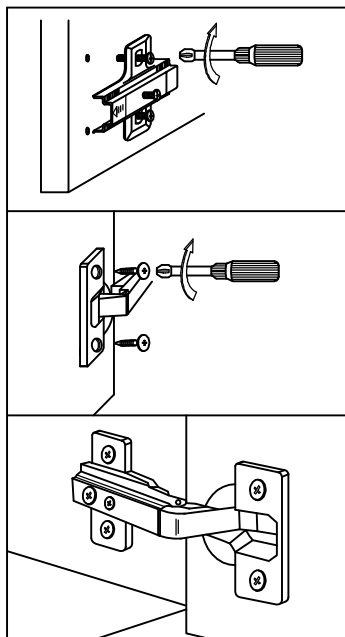

EGO - PÓLKA ŚCIENNA

Symbol elementu	Wymiary
1	1200 x 180
2	1198 x 164

EGO - RTV

Symbol elementu	Wymiary
1	378 x 364 x 16
2	378 x 364 x 22
3	1350 x 366 x 22
4	868 x 344
5	263 x 364
6	428 x 364
7	115 x 364
8	868 x 364
9	896 x 259
10	877 x 252

Symbol elementu	Wymiary
1	378 x 364 x 22
2	378 x 364 x 16
3	1350 x 366 x 22
4	868 x 344
5	378 x 364
6	428 x 364
7	115 x 364
8	868 x 364
9	896 x 259
10	877 x 252

						4x16 		
40	40	40	40	4	4	8	12	2
	4x30 							3x16
2	8	8	4	2	2	14	2	8

RTV PRAWA

RTV LEWA

EGO - WITRYNA

Symbol elementu	Wymiary
1	968 x 284
2	968 x 284
3	450 x 284
4	418 x 264
5	450 x 284
6	996 x 445
7	979 x 426

						4x16 
24	24	24	24	6	6	12
	4x30 					
4	8	12	4	2	2	10

1

2

2