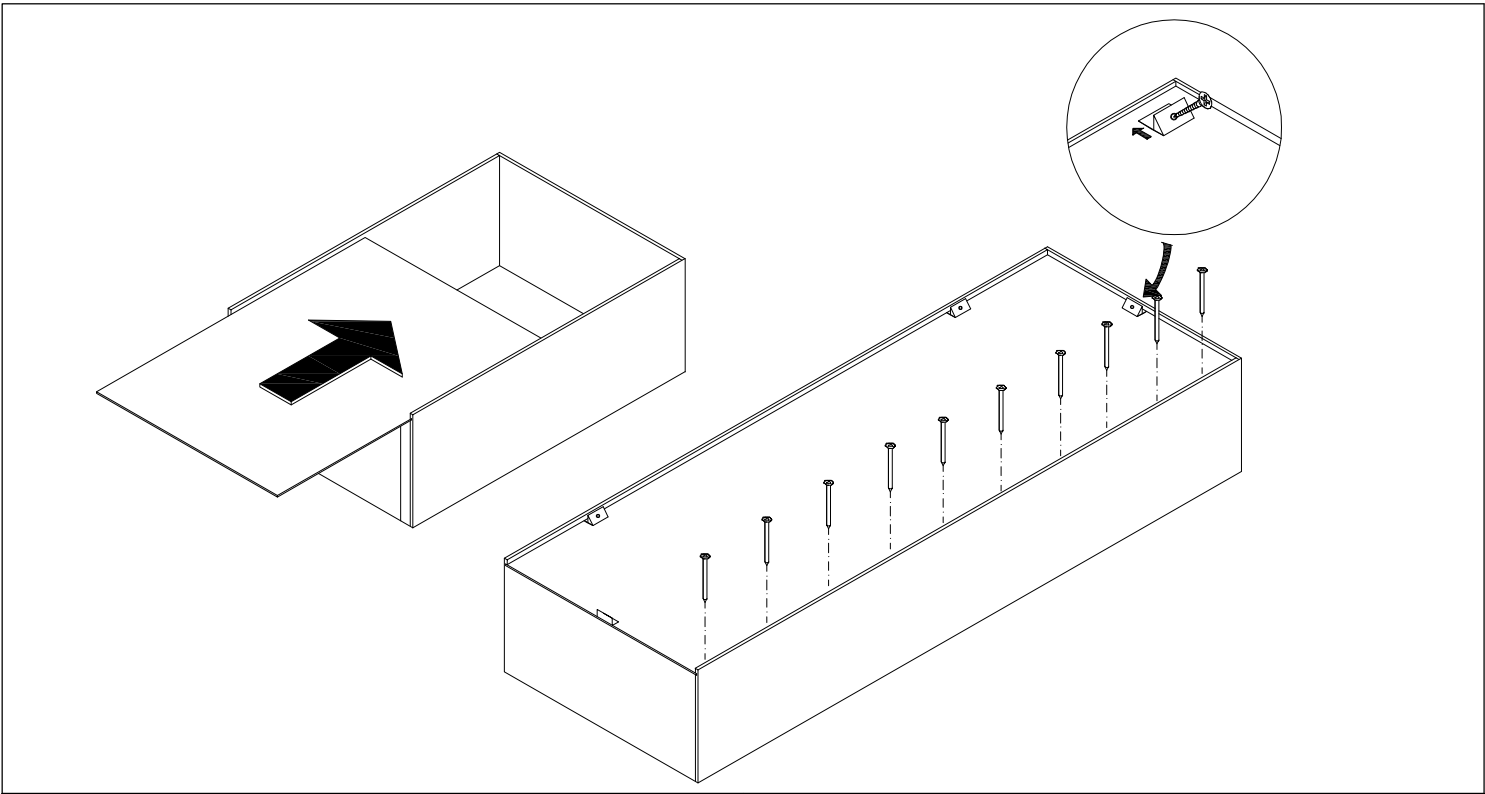

EGO - PÓLKA ŚCIENNA

Symbol elementu	Wymiary
1	1200 x 180
2	1198 x 164

EGO - RTV

Symbol elementu	Wymiary
1	378 x 364 x 16
2	378 x 364 x 22
3	1350 x 366 x 22
4	868 x 344
5	263 x 364
6	428 x 364
7	115 x 364
8	868 x 364
9	896 x 259
10	877 x 252

Symbol elementu	Wymiary
1	378 x 364 x 22
2	378 x 364 x 16
3	1350 x 366 x 22
4	868 x 344
5	378 x 364
6	428 x 364
7	115 x 364
8	868 x 364
9	896 x 259
10	877 x 252

						4x16 		
40	40	40	40	4	4	8	12	2
	4x30 							3x16
2	8	8	4	2	2	14	2	8

RTV PRAWA

RTV LEWA

EGO - WITRYNA

Symbol elementu	Wymiary
1	968 x 284
2	968 x 284
3	450 x 284
4	418 x 264
5	450 x 284
6	996 x 445
7	979 x 426

						4x16 
24	24	24	24	6	6	12
	4x30 					
4	8	12	4	2	2	10

1

2

2