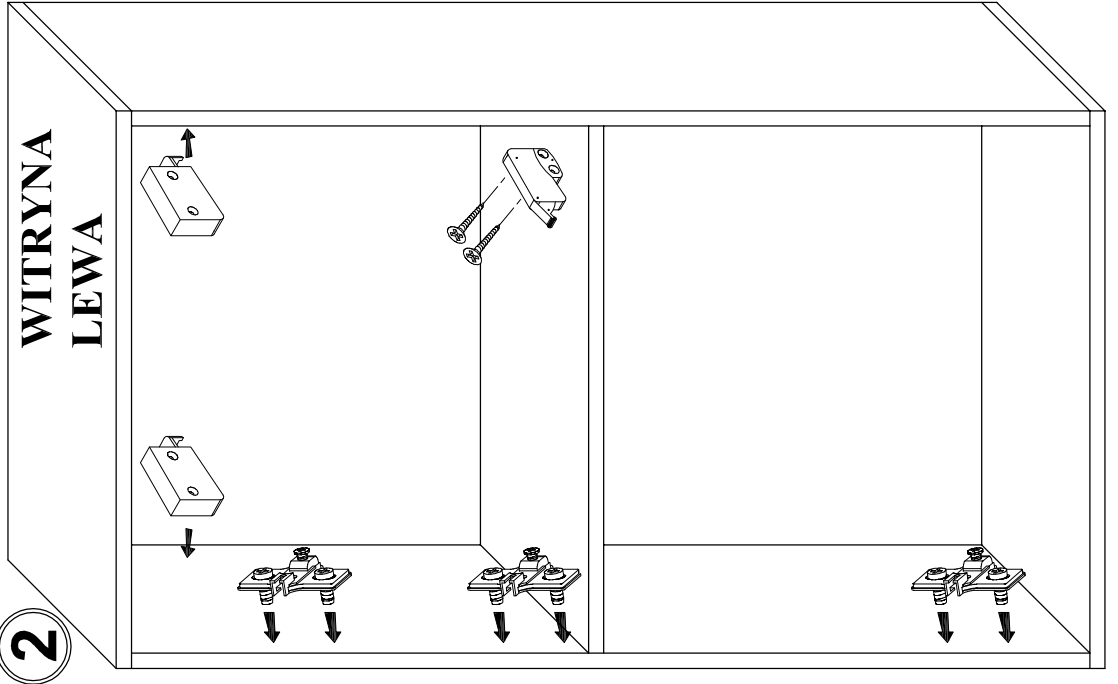

EGO - PÓLKA ŚCIENNA

Symbol elementu	Wymiary
1	1200 x 180
2	1198 x 164

EGO - RTV

Symbol elementu	Wymiary
1	378 x 364 x 16
2	378 x 364 x 22
3	1350 x 366 x 22
4	868 x 344
5	263 x 364
6	428 x 364
7	115 x 364
8	868 x 364
9	896 x 259
10	877 x 252

Symbol elementu	Wymiary
1	378 x 364 x 22
2	378 x 364 x 16
3	1350 x 366 x 22
4	868 x 344
5	378 x 364
6	428 x 364
7	115 x 364
8	868 x 364
9	896 x 259
10	877 x 252

						4x16 		
40	40	40	40	4	4	8	12	2
	4x30 							3x16
2	8	8	4	2	2	14	2	8

RTV PRAWA

RTV LEWA

EGO - WITRYNA

Symbol elementu	Wymiary
1	968 x 284
2	968 x 284
3	450 x 284
4	418 x 264
5	450 x 284
6	996 x 445
7	979 x 426

						4x16 
24	24	24	24	6	6	12
	4x30 					
4	8	12	4	2	2	10

1

2

2