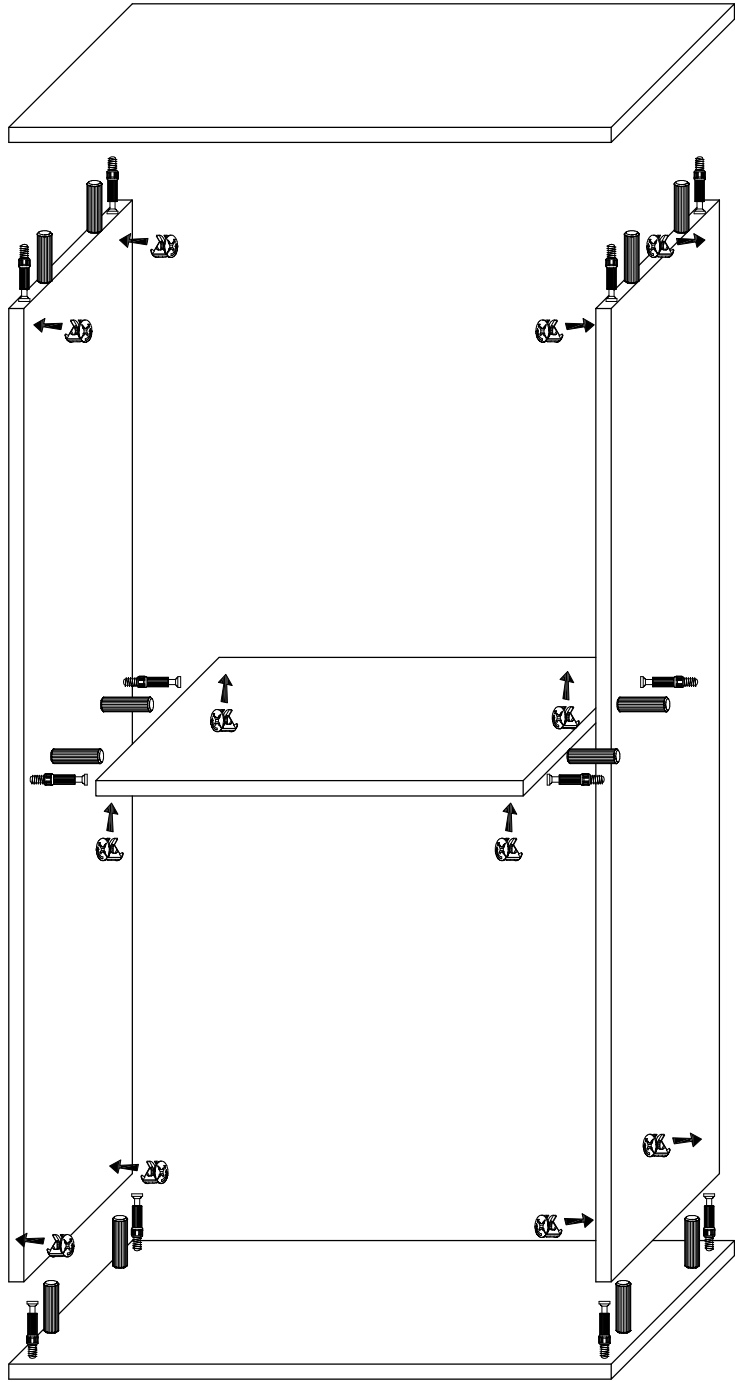

EGO - PÓLKA ŚCIENNA

Symbol elementu	Wymiary
1	1200 x 180
2	1198 x 164

EGO - RTV

Symbol elementu	Wymiary
1	378 x 364 x 16
2	378 x 364 x 22
3	1350 x 366 x 22
4	868 x 344
5	263 x 364
6	428 x 364
7	115 x 364
8	868 x 364
9	896 x 259
10	877 x 252

Symbol elementu	Wymiary
1	378 x 364 x 22
2	378 x 364 x 16
3	1350 x 366 x 22
4	868 x 344
5	378 x 364
6	428 x 364
7	115 x 364
8	868 x 364
9	896 x 259
10	877 x 252

						4x16 		
40	40	40	40	4	4	8	12	2
	4x30 							3x16
2	8	8	4	2	2	14	2	8

RTV PRAWA

RTV LEWA

EGO - WITRYNA

Symbol elementu	Wymiary
1	968 x 284
2	968 x 284
3	450 x 284
4	418 x 264
5	450 x 284
6	996 x 445
7	979 x 426

						4x16 
24	24	24	24	6	6	12
	4x30 					
4	8	12	4	2	2	10

1

2

2