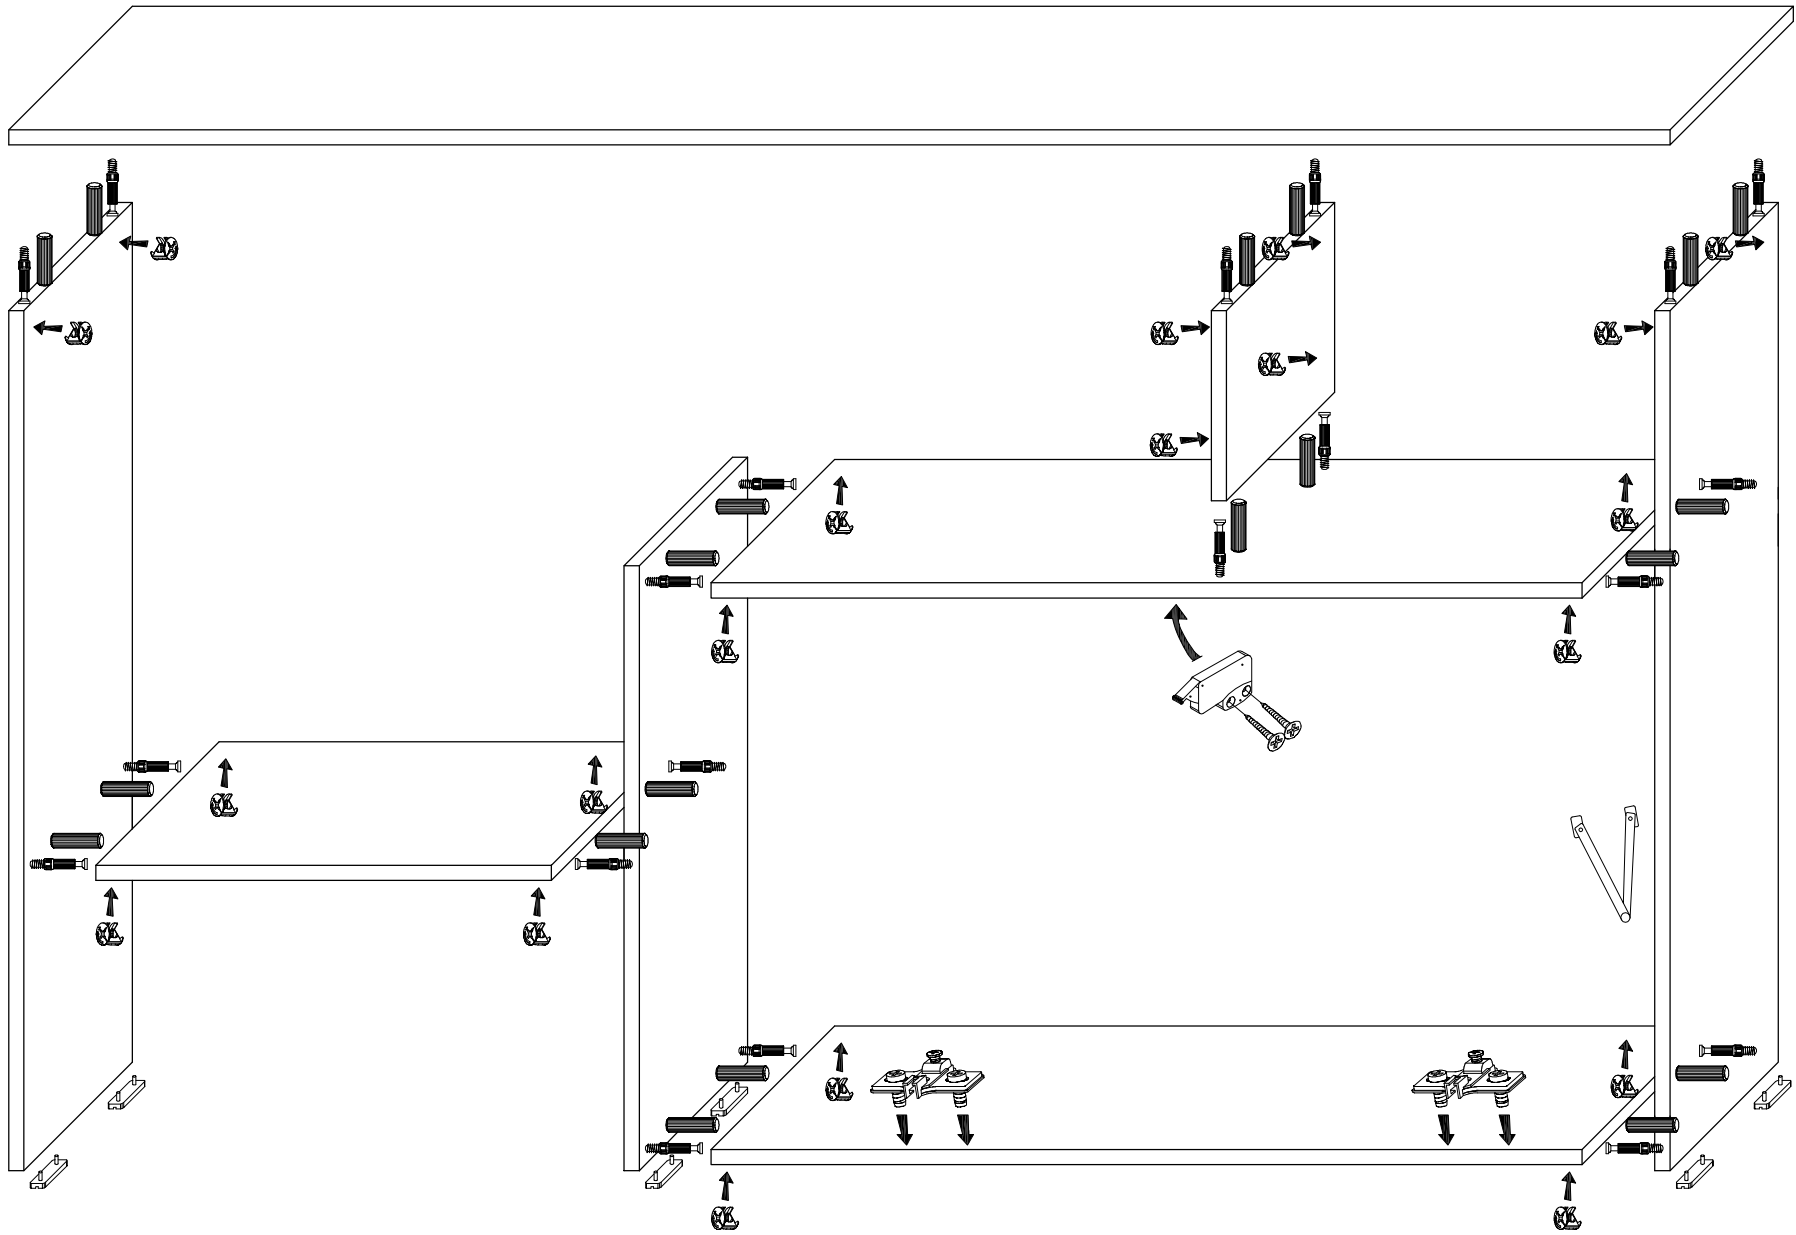

EGO - PÓLKA ŚCIENNA

Symbol elementu	Wymiary
1	1200 x 180
2	1198 x 164

EGO - RTV

Symbol elementu	Wymiary
1	378 x 364 x 16
2	378 x 364 x 22
3	1350 x 366 x 22
4	868 x 344
5	263 x 364
6	428 x 364
7	115 x 364
8	868 x 364
9	896 x 259
10	877 x 252

Symbol elementu	Wymiary
1	378 x 364 x 22
2	378 x 364 x 16
3	1350 x 366 x 22
4	868 x 344
5	378 x 364
6	428 x 364
7	115 x 364
8	868 x 364
9	896 x 259
10	877 x 252

						4x16 		
40	40	40	40	4	4	8	12	2
	4x30 							3x16
2	8	8	4	2	2	14	2	8

RTV PRAWA

RTV LEWA

EGO - WITRYNA

Symbol elementu	Wymiary
1	968 x 284
2	968 x 284
3	450 x 284
4	418 x 264
5	450 x 284
6	996 x 445
7	979 x 426

						4x16 
24	24	24	24	6	6	12
	4x30 					
4	8	12	4	2	2	10

1

2

2