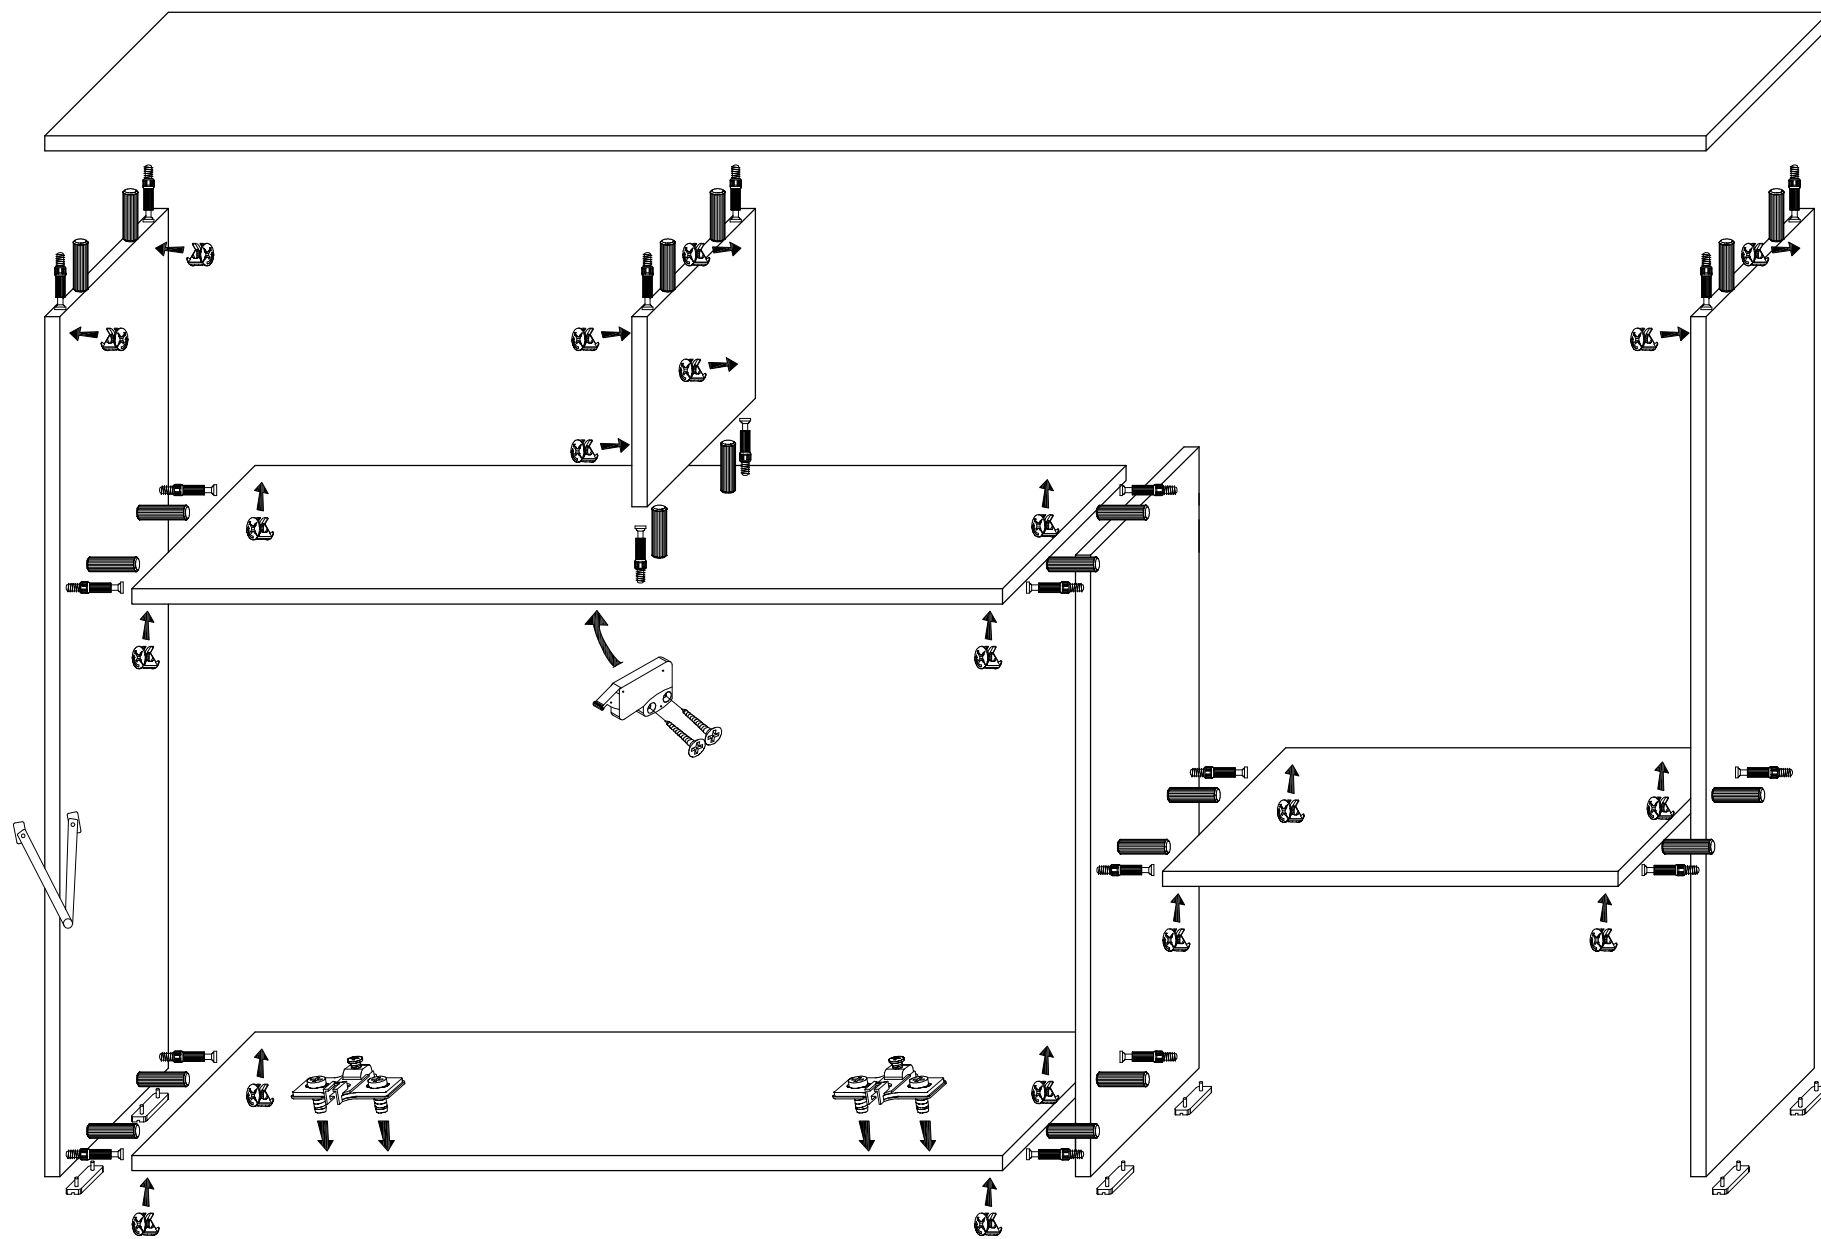

EGO - PÓLKA ŚCIENNA

Symbol elementu	Wymiary
1	1200 x 180
2	1198 x 164

EGO - RTV

Symbol elementu	Wymiary
1	378 x 364 x 16
2	378 x 364 x 22
3	1350 x 366 x 22
4	868 x 344
5	263 x 364
6	428 x 364
7	115 x 364
8	868 x 364
9	896 x 259
10	877 x 252

Symbol elementu	Wymiary
1	378 x 364 x 22
2	378 x 364 x 16
3	1350 x 366 x 22
4	868 x 344
5	378 x 364
6	428 x 364
7	115 x 364
8	868 x 364
9	896 x 259
10	877 x 252

						4x16 		
40	40	40	40	4	4	8	12	2
	4x30 							3x16
2	8	8	4	2	2	14	2	8

RTV PRAWA

RTV LEWA

EGO - WITRYNA

Symbol elementu	Wymiary
1	968 x 284
2	968 x 284
3	450 x 284
4	418 x 264
5	450 x 284
6	996 x 445
7	979 x 426

						4x16 
24	24	24	24	6	6	12
	4x30 					
4	8	12	4	2	2	10

1

2

2