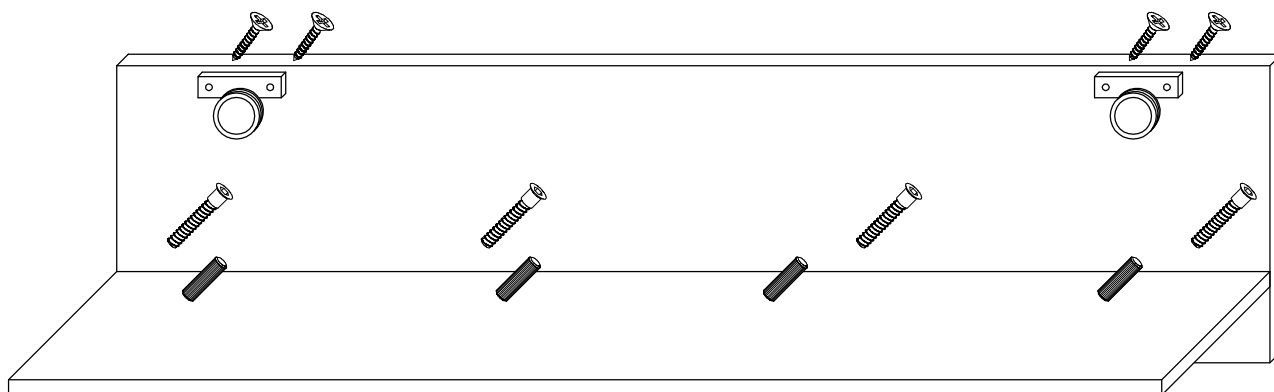

EGO - PÓLKA ŚCIENNA

Symbol elementu	Wymiary
1	1200 x 180
2	1198 x 164

EGO - RTV

Symbol elementu	Wymiary
1	378 x 364 x 16
2	378 x 364 x 22
3	1350 x 366 x 22
4	868 x 344
5	263 x 364
6	428 x 364
7	115 x 364
8	868 x 364
9	896 x 259
10	877 x 252

Symbol elementu	Wymiary
1	378 x 364 x 22
2	378 x 364 x 16
3	1350 x 366 x 22
4	868 x 344
5	378 x 364
6	428 x 364
7	115 x 364
8	868 x 364
9	896 x 259
10	877 x 252

						4x16 		
40	40	40	40	4	4	8	12	2
	4x30 							3x16
2	8	8	4	2	2	14	2	8

RTV PRAWA

RTV LEWA

EGO - WITRYNA

Symbol elementu	Wymiary
1	968 x 284
2	968 x 284
3	450 x 284
4	418 x 264
5	450 x 284
6	996 x 445
7	979 x 426

						4x16 
24	24	24	24	6	6	12
	4x30 					
4	8	12	4	2	2	10

1

2

2