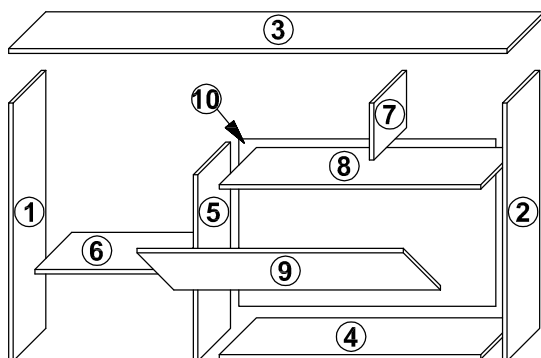

EGO - PÓLKA ŚCIENNA

Symbol elementu	Wymiary
1	1200 x 180
2	1198 x 164

EGO - RTV

Symbol elementu	Wymiary
1	378 x 364 x 16
2	378 x 364 x 22
3	1350 x 366 x 22
4	868 x 344
5	263 x 364
6	428 x 364
7	115 x 364
8	868 x 364
9	896 x 259
10	877 x 252

Symbol elementu	Wymiary
1	378 x 364 x 22
2	378 x 364 x 16
3	1350 x 366 x 22
4	868 x 344
5	378 x 364
6	428 x 364
7	115 x 364
8	868 x 364
9	896 x 259
10	877 x 252

						4x16 		
40	40	40	40	4	4	8	12	2
	4x30 							3x16
2	8	8	4	2	2	14	2	8

RTV PRAWA

RTV LEWA

EGO - WITRYNA

Symbol elementu	Wymiary
1	968 x 284
2	968 x 284
3	450 x 284
4	418 x 264
5	450 x 284
6	996 x 445
7	979 x 426

						4x16 
24	24	24	24	6	6	12
	4x30 					
4	8	12	4	2	2	10

1

2

2