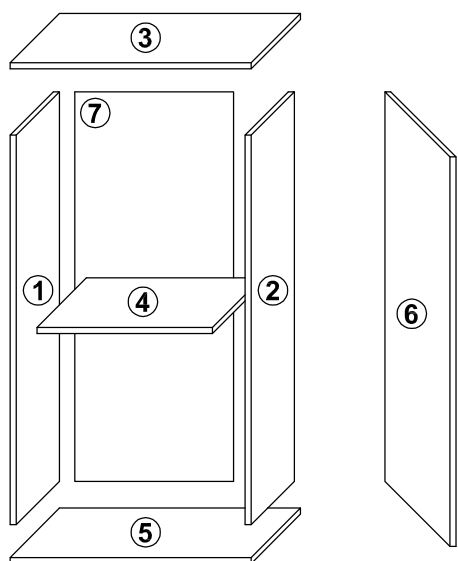

EGO - PÓLKA ŚCIENNA

Symbol elementu	Wymiary
1	1200 x 180
2	1198 x 164

EGO - RTV

Symbol elementu	Wymiary
1	378 x 364 x 16
2	378 x 364 x 22
3	1350 x 366 x 22
4	868 x 344
5	263 x 364
6	428 x 364
7	115 x 364
8	868 x 364
9	896 x 259
10	877 x 252

Symbol elementu	Wymiary
1	378 x 364 x 22
2	378 x 364 x 16
3	1350 x 366 x 22
4	868 x 344
5	378 x 364
6	428 x 364
7	115 x 364
8	868 x 364
9	896 x 259
10	877 x 252

						4x16 		
40	40	40	40	4	4	8	12	2
	4x30 							3x16
2	8	8	4	2	2	14	2	8

RTV PRAWA

RTV LEWA

EGO - WITRYNA

Symbol elementu	Wymiary
1	968 x 284
2	968 x 284
3	450 x 284
4	418 x 264
5	450 x 284
6	996 x 445
7	979 x 426

						4x16 
24	24	24	24	6	6	12
	4x30 					
4	8	12	4	2	2	10

1

2

2