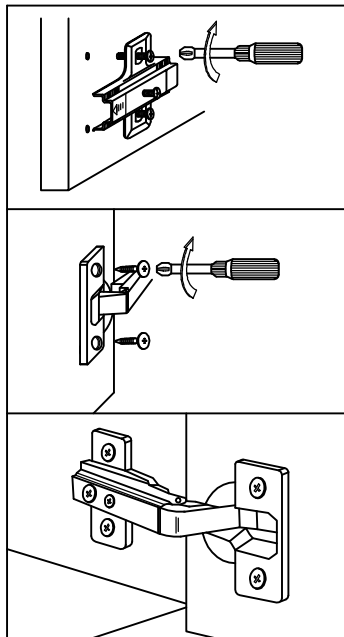

EGO - PÓLKA ŚCIENNA

Symbol elementu	Wymiary
1	1200 x 180
2	1198 x 164

EGO - RTV

Symbol elementu	Wymiary
1	378 x 364 x 16
2	378 x 364 x 22
3	1350 x 366 x 22
4	868 x 344
5	263 x 364
6	428 x 364
7	115 x 364
8	868 x 364
9	896 x 259
10	877 x 252

Symbol elementu	Wymiary
1	378 x 364 x 22
2	378 x 364 x 16
3	1350 x 366 x 22
4	868 x 344
5	378 x 364
6	428 x 364
7	115 x 364
8	868 x 364
9	896 x 259
10	877 x 252

						4x16 		
40	40	40	40	4	4	8	12	2
	4x30 							3x16
2	8	8	4	2	2	14	2	8

RTV PRAWA

RTV LEWA

EGO - WITRYNA

Symbol elementu	Wymiary
1	968 x 284
2	968 x 284
3	450 x 284
4	418 x 264
5	450 x 284
6	996 x 445
7	979 x 426

						4x16 
24	24	24	24	6	6	12
	4x30 					
4	8	12	4	2	2	10

1

2

2