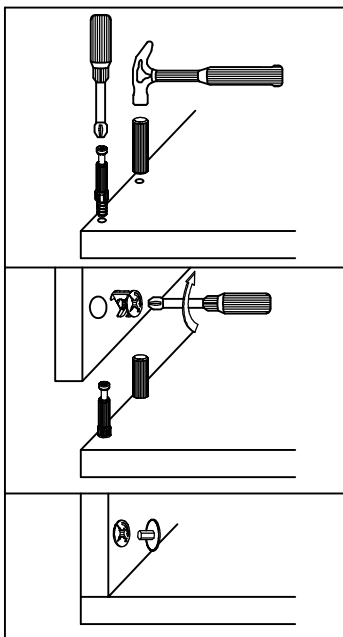

EGO - PÓLKA ŚCIENNA

Symbol elementu	Wymiary
1	1200 x 180
2	1198 x 164

EGO - RTV

Symbol elementu	Wymiary
1	378 x 364 x 16
2	378 x 364 x 22
3	1350 x 366 x 22
4	868 x 344
5	263 x 364
6	428 x 364
7	115 x 364
8	868 x 364
9	896 x 259
10	877 x 252

Symbol elementu	Wymiary
1	378 x 364 x 22
2	378 x 364 x 16
3	1350 x 366 x 22
4	868 x 344
5	378 x 364
6	428 x 364
7	115 x 364
8	868 x 364
9	896 x 259
10	877 x 252

						4x16 		
40	40	40	40	4	4	8	12	2
	4x30 							3x16
2	8	8	4	2	2	14	2	8

RTV PRAWA

RTV LEWA

EGO - WITRYNA

Symbol elementu	Wymiary
1	968 x 284
2	968 x 284
3	450 x 284
4	418 x 264
5	450 x 284
6	996 x 445
7	979 x 426

						4x16 
24	24	24	24	6	6	12
	4x30 					
4	8	12	4	2	2	10

1

2

2