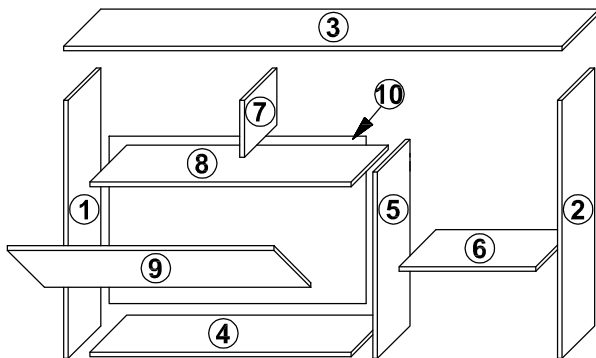

EGO - PÓLKA ŚCIENNA

Symbol elementu	Wymiary
1	1200 x 180
2	1198 x 164

EGO - RTV

Symbol elementu	Wymiary
1	378 x 364 x 16
2	378 x 364 x 22
3	1350 x 366 x 22
4	868 x 344
5	263 x 364
6	428 x 364
7	115 x 364
8	868 x 364
9	896 x 259
10	877 x 252

Symbol elementu	Wymiary
1	378 x 364 x 22
2	378 x 364 x 16
3	1350 x 366 x 22
4	868 x 344
5	378 x 364
6	428 x 364
7	115 x 364
8	868 x 364
9	896 x 259
10	877 x 252

						4x16 		
40	40	40	40	4	4	8	12	2
	4x30 							3x16
2	8	8	4	2	2	14	2	8

RTV PRAWA

RTV LEWA

EGO - WITRYNA

Symbol elementu	Wymiary
1	968 x 284
2	968 x 284
3	450 x 284
4	418 x 264
5	450 x 284
6	996 x 445
7	979 x 426

						4x16 
24	24	24	24	6	6	12
	4x30 					
4	8	12	4	2	2	10

1

2

2