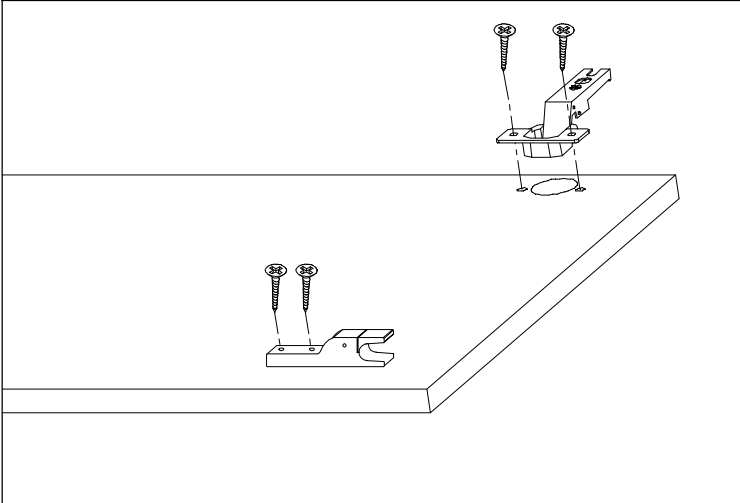

EGO - PÓLKA ŚCIENNA

Symbol elementu	Wymiary
1	1200 x 180
2	1198 x 164

EGO - RTV

Symbol elementu	Wymiary
1	378 x 364 x 16
2	378 x 364 x 22
3	1350 x 366 x 22
4	868 x 344
5	263 x 364
6	428 x 364
7	115 x 364
8	868 x 364
9	896 x 259
10	877 x 252

Symbol elementu	Wymiary
1	378 x 364 x 22
2	378 x 364 x 16
3	1350 x 366 x 22
4	868 x 344
5	378 x 364
6	428 x 364
7	115 x 364
8	868 x 364
9	896 x 259
10	877 x 252

						4x16 		
40	40	40	40	4	4	8	12	2
	4x30 							3x16
2	8	8	4	2	2	14	2	8

RTV PRAWA

RTV LEWA

EGO - WITRYNA

Symbol elementu	Wymiary
1	968 x 284
2	968 x 284
3	450 x 284
4	418 x 264
5	450 x 284
6	996 x 445
7	979 x 426

						4x16 
24	24	24	24	6	6	12
	4x30 					
4	8	12	4	2	2	10

1

2

2