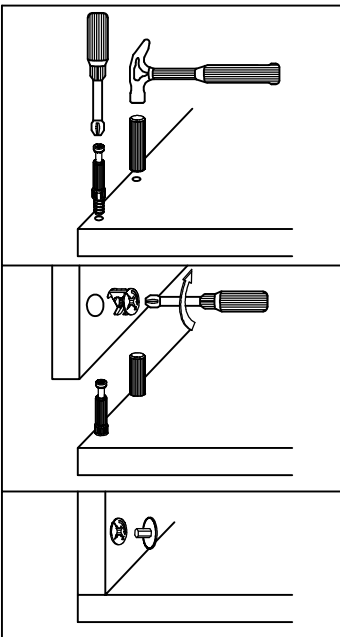

EGO - PÓLKA ŚCIENNA

Symbol elementu	Wymiary
1	1200 x 180
2	1198 x 164

EGO - RTV

Symbol elementu	Wymiary
1	378 x 364 x 16
2	378 x 364 x 22
3	1350 x 366 x 22
4	868 x 344
5	263 x 364
6	428 x 364
7	115 x 364
8	868 x 364
9	896 x 259
10	877 x 252

Symbol elementu	Wymiary
1	378 x 364 x 22
2	378 x 364 x 16
3	1350 x 366 x 22
4	868 x 344
5	378 x 364
6	428 x 364
7	115 x 364
8	868 x 364
9	896 x 259
10	877 x 252

						4x16 		
40	40	40	40	4	4	8	12	2
	4x30 							3x16
2	8	8	4	2	2	14	2	8

RTV PRAWA

RTV LEWA

EGO - WITRYNA

Symbol elementu	Wymiary
1	968 x 284
2	968 x 284
3	450 x 284
4	418 x 264
5	450 x 284
6	996 x 445
7	979 x 426

						4x16 
24	24	24	24	6	6	12
	4x30 					
4	8	12	4	2	2	10

1

2

2