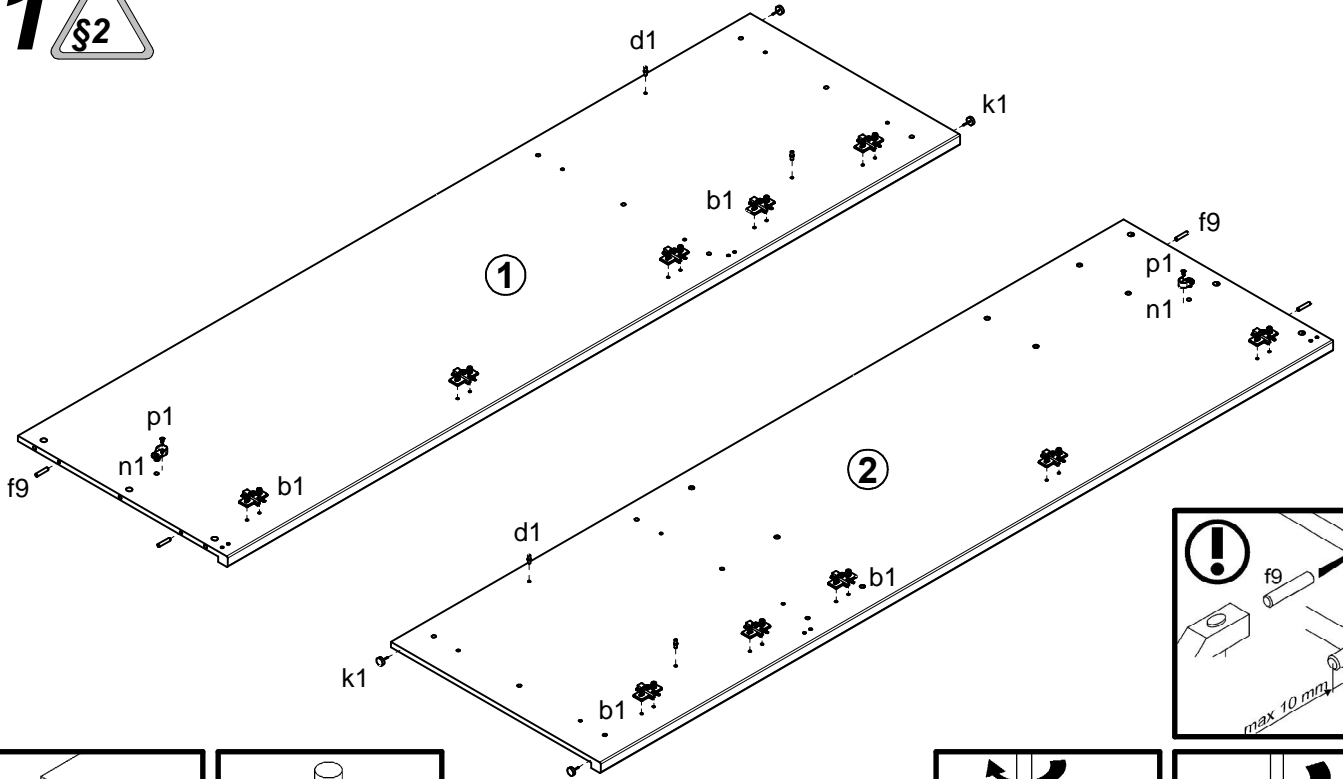

NUMLOCK

M119-KPL

12x  a1	12x  b1	16x  Ø5x17 mm d1	48x  Ø7x50 mm e1	54x  Ø6x30 mm f9	8x  k1	145x  l1	2x  n1	2x  Ø3,5x13 mm p1	10x  Ø12x10,5 mm #12 r15	10x  r42	45x  s1	10x  Ø12 s34
1x  z1	2x  n2611	2x  Ø3,5x16 mm p38										

A	B	C		D
1	M119-101	1920	550	1/5
2	M119-102	1920	550	1/5
3	M119-201	800	553	3/5
4	M119-301	751	547	3/5
5	M119-302	751	529	1/5
6	M119-401	751	44	3/5
7	M119-901	1878	771	1/5

1

2

3

4

A	B	C	D
1	M119-103	1920	345 2/5
2	M119-104	1920	345 2/5
3	M119-202	500	348 3/5
4	M119-304	451	342 3/5
5	M119-307	451	324 3/5
6	M119-402	451	44 3/5
7	M119-902	1878	471 1/5