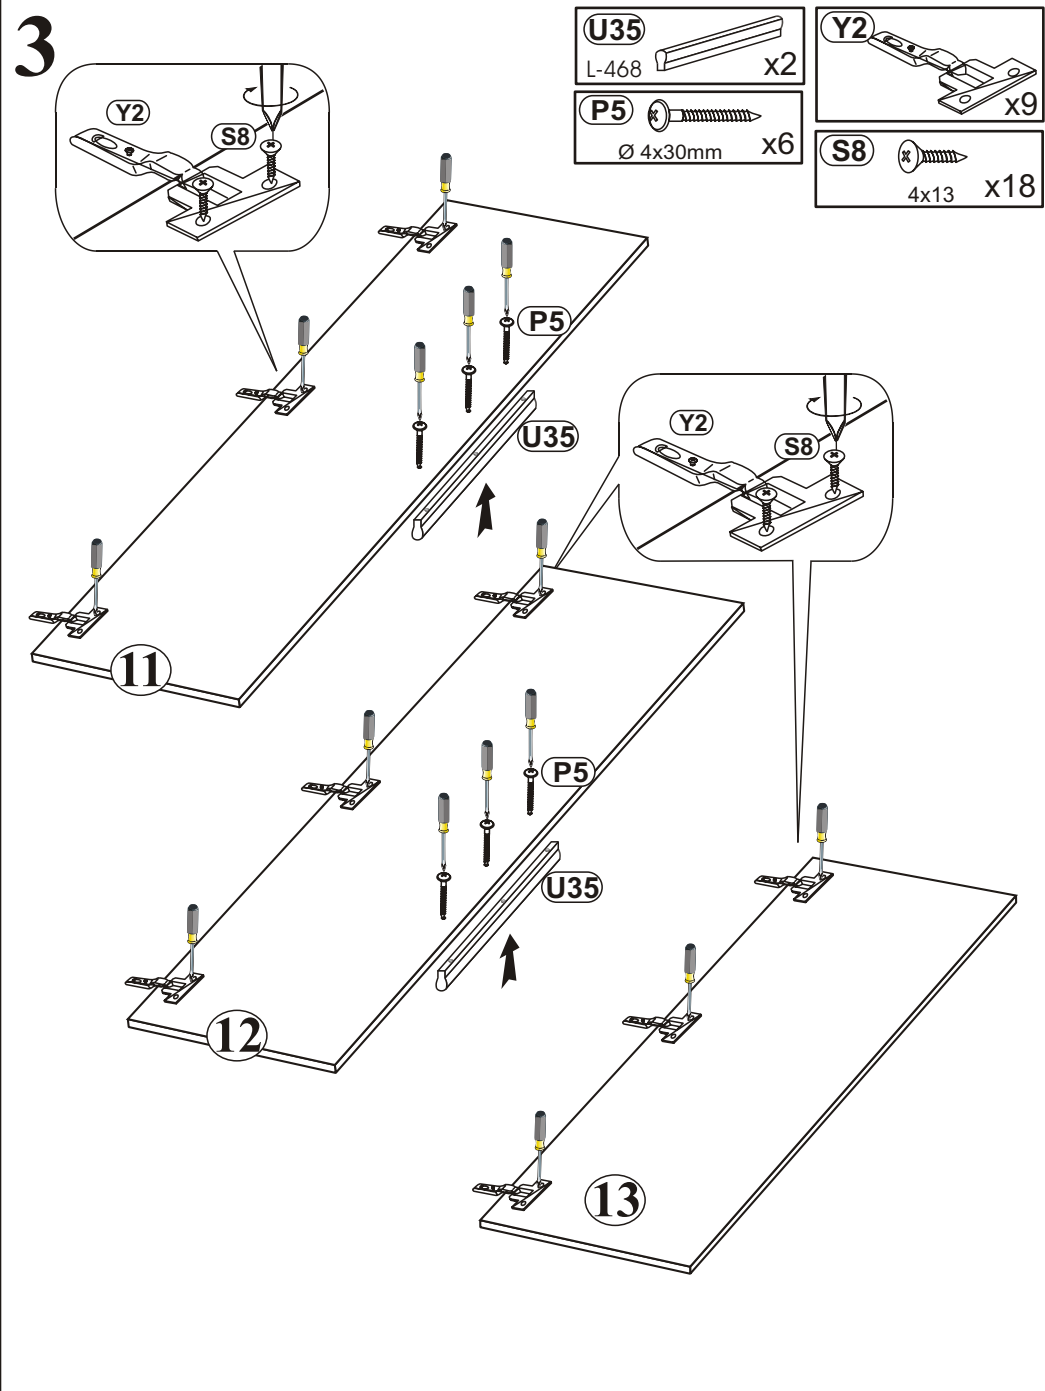

- NR 5
  - U35 L-468 x2
  - U34 L-276 x2
  - P5 Ø 4x30mm x10
- NR 6
  - F10 x8
  - P4 4x25 x8
- NR 4
  - R11 x4
  - E2 6x11 x8
  - A1 M4x10 x4

- N1 x1
- D1 L-872 x1

**ACHTUNG !!!**

Das Modell hat keine Aufhaenge- und Wandmontageduebel. Bitte Schrauben und Duebel entsprechend der Wandbeschaffenheit verwenden.

**UWAGA !!!**

Wyrób nie zawiera kołków do zawieszania i montowania mebla do sciany. Odpowiednie kołki należy dokupić w zależności od rodzaju materiałów z jakich wykonana jest sciana.

1

<b>Y1</b>		x6	<b>B1</b>		x8
<b>E1</b>		6,3x13 x12	<b>T1</b>		x14
<b>S2</b>		3x13 x1	<b>M1</b>		x8
<b>F7</b>		x1	<b>W1</b>		x4
			<b>T6</b>		x4
			<b>F10</b>		x8
			<b>P4</b>		4x25 x8

# P4 -- ST03

3/7

2

3

4

5

- |                       |                  |
|-----------------------|------------------|
| <b>N1</b><br>x1       | <b>M6</b><br>x6  |
| <b>S6</b><br>3x20 x12 | <b>M7</b><br>x6  |
|                       | <b>J23</b><br>x7 |
|                       | <b>F1</b><br>x3  |

6

7

<b>M6</b>  x4	<b>J23</b>  x6
<b>M7</b>  x4	<b>S6</b>  3x20 x3

8

9

10

- A1**  M4x10 x4
- C2**  x10
- P13**  3,5x15 x2
- J11**  x1

11