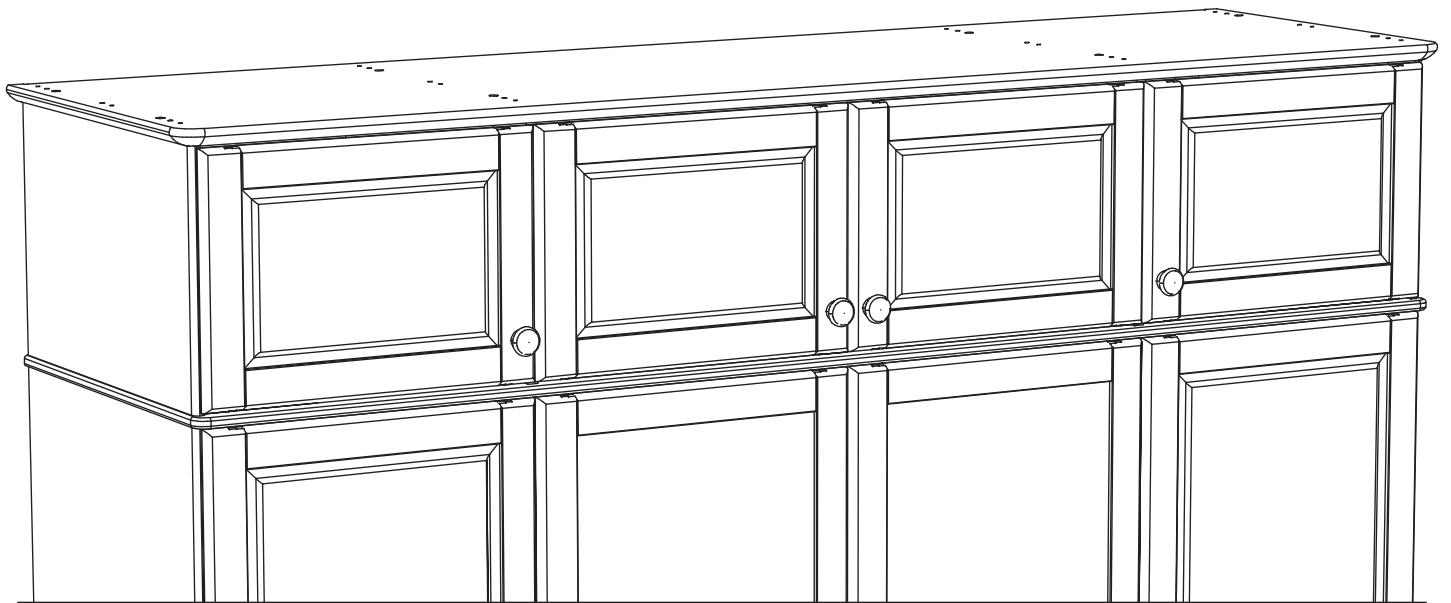

Mezzanine art. SK286 for 4 - door wardrobe

Producer:
Pinus-GB Ltd.
Jauntīreji, Olaines nov.
LV-2127, Latvia, EU

Assembled size / Maße aufgebaut :

Height / Höhe : 370 mm.

Width / Breite : 1991 mm.

Depth / Tiefe : 584 mm.