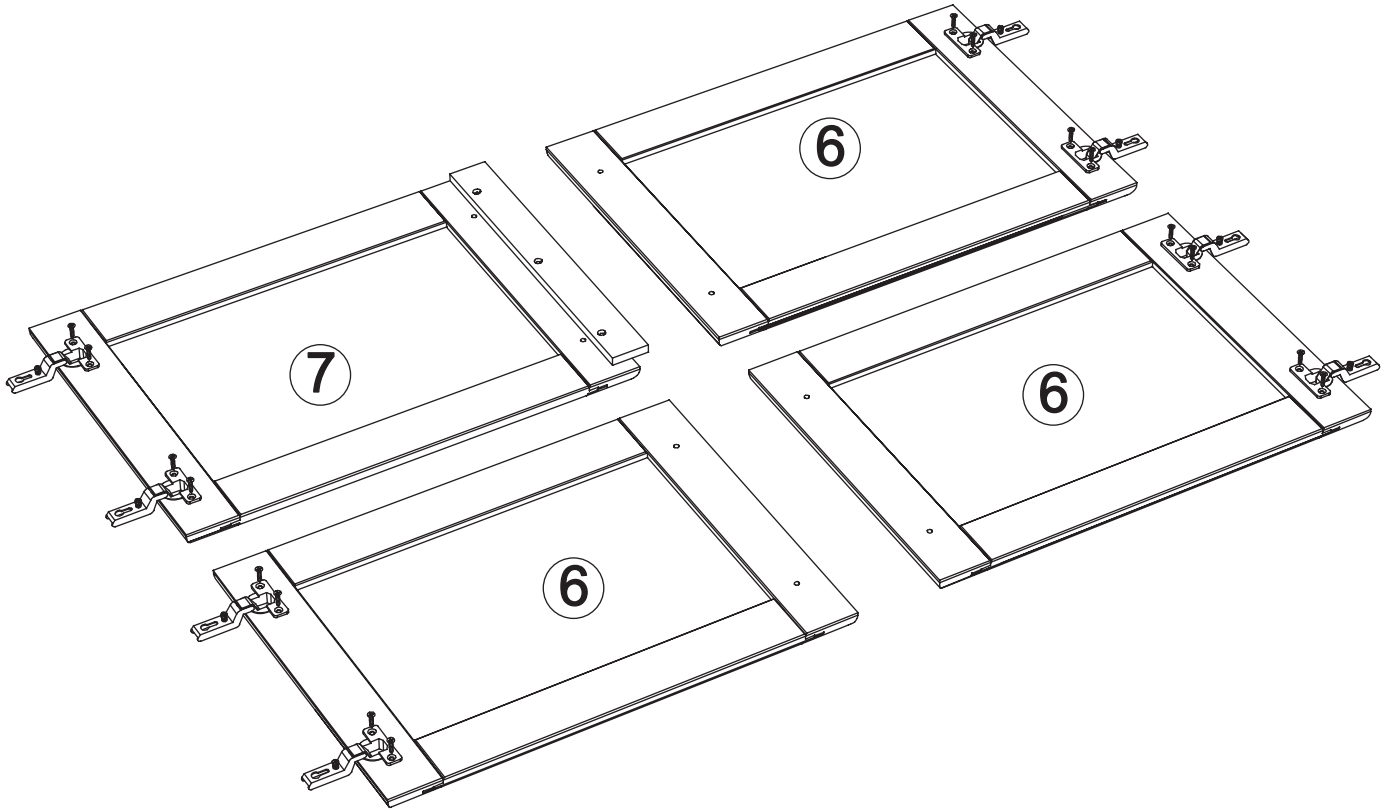

Fittings from wardrobe bag
Beschläge aus dem Schrank Beutel

4

D x 12

E x 12

WARDROBE
SCHRANK

Fittings from wardrobe bag
Beschläge aus dem Schrank Beutel

5

H x 55

6

E x 4

F x 2

7

B x 16

L x 8

8

K x 4

D x 4

G x 2