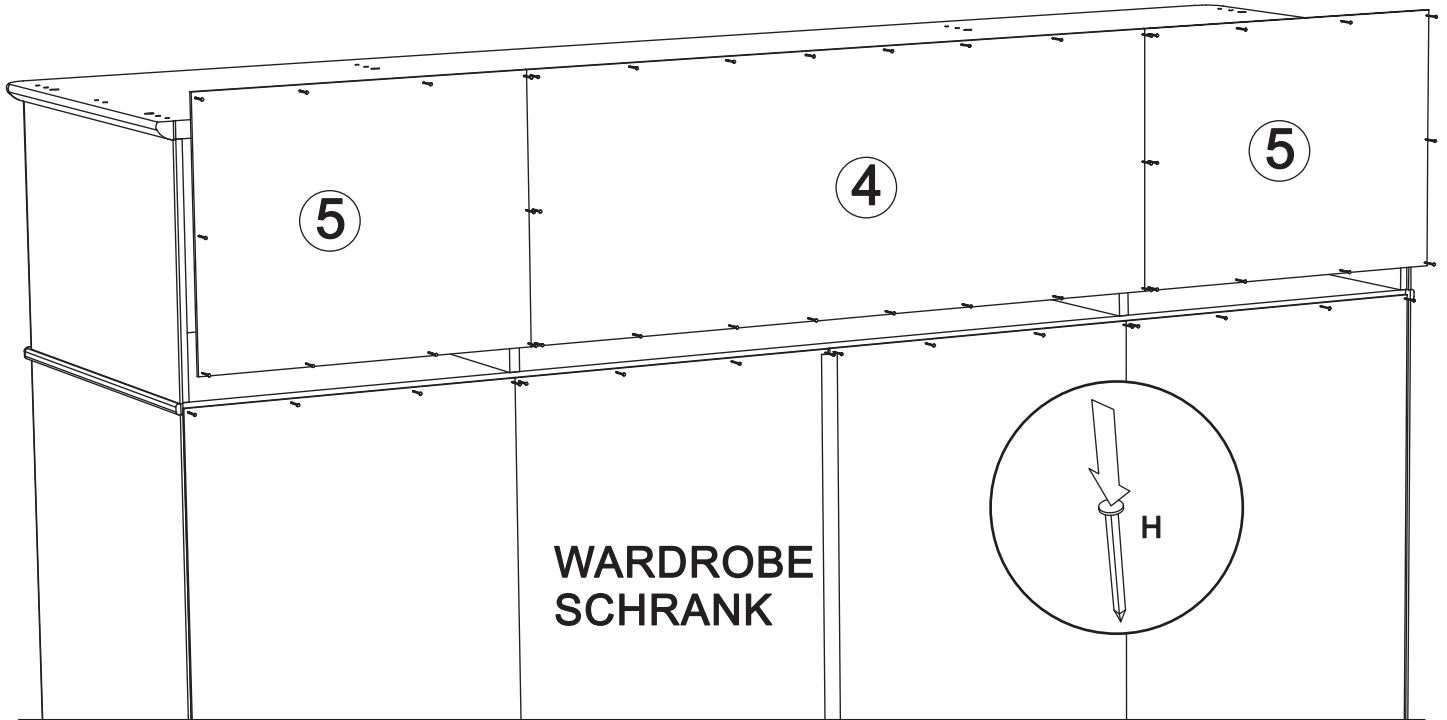

Fittings from wardrobe bag
Beschläge aus dem Schrank Beutel

4

D x 12

E x 12

WARDROBE
SCHRANK

Fittings from wardrobe bag
Beschläge aus dem Schrank Beutel

5

H x 55