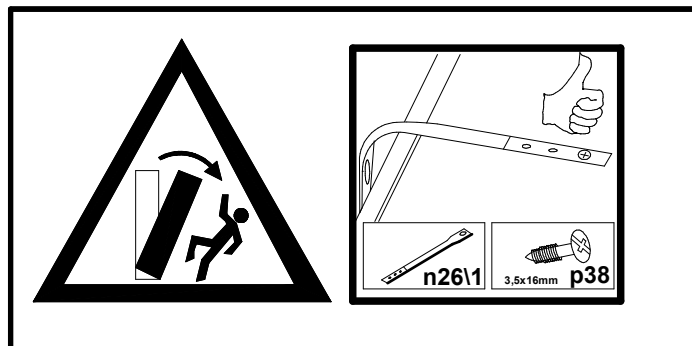

- D** Montageanleitung
- NL** Handleiding voor de montage
- TR** Montaj talimatı
- FR** Instructions de montage
- CZ** Montážní návod
- HU** Összeszerelési útmutató
- GB** Assembly instructions
- PL** Instrukcja montażu
- RU** Инструкция по монтажу
- IT** Istruzioni di montaggio
- RO** Instructiuni de asamblare
- SK** Montážny návod

A	B	C (mm)		D
1	S214-001	1436	534	3/3
2	S214-005	486	534	3/3
3	S214-015	346	160	2/3
4	S214-101	2000	371	2/3
5	S214-102	2000	371	2/3
6	S214-103	1897,5	351	2/3
7	S214-104	457,5	351	2/3
8	S214-201	1060	400	1/3
9	S214-301	972	351	1/3
10	S214-302	972	351	1/3
11	S214-303	572	351	2/3
12	S214-304	384	351	2/3
13	S214-305	572	340	1/3
14	S214-306	383	348	1/3
15	S214-5501	2000	80	3/3
16	S214-5502	2000	80	3/3
17	S214-5503	2000	80	3/3
18	S214-5504	2000	58	3/3
19	S214-5505	70	80	3/3
20	S214-902	1928	397	3/3
21	S214-903	299	308	2/3
22	S214-906	1928	585	3/3
23	WSQ2-503	300	100	1/3
24	WSQ2-504	300	100	1/3
25	WTQ-5001	289	87	1/3