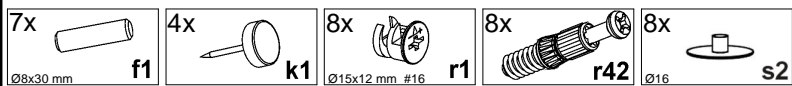

A	B	C (mm)		D
1	S214-129	420	348	1/1
2	S214-208	1260	350	1/1
3	S214-408	1194	120	1/1
4	S214-535	1195	400	1/1

30 min

1 

2 

3

4

5**Pflegehinweis!**

Bitte nur mit einem Staubtuch
(kein Microfasertuch) oder
einem feuchten Lappen reinigen.
KEINE scheuernden Putzmittel
verwenden!