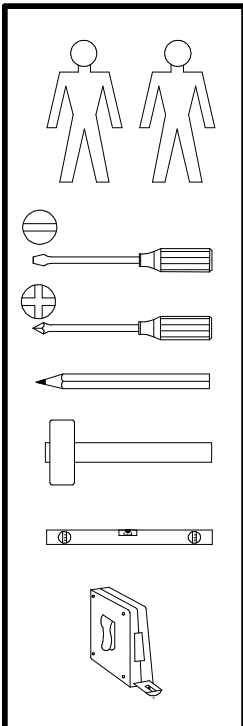

- D** Montageanleitung
- NL** Handleiding voor de montage
- TR** Montaj talimatı
- FR** Instructions de montage
- CZ** Montážní návod
- HU** Összeszerelési útmutató
- GB** Assembly instructions
- PL** Instrukcja montażu
- RU** Инструкция по монтажу
- IT** Istruzioni di montaggio
- RO** Instructiuni de asamblare
- SK** Montážny návod

A	B	C (mm)		D
1	S214-129	420	348	1/1
2	S214-208	1260	350	1/1
3	S214-408	1194	120	1/1
4	S214-535	1195	400	1/1

30 min

1 

2 

3

4

5**Pflegehinweis!**

Bitte nur mit einem Staubtuch
(kein Microfasertuch) oder
einem feuchten Lappen reinigen.
KEINE scheuernden Putzmittel
verwenden!