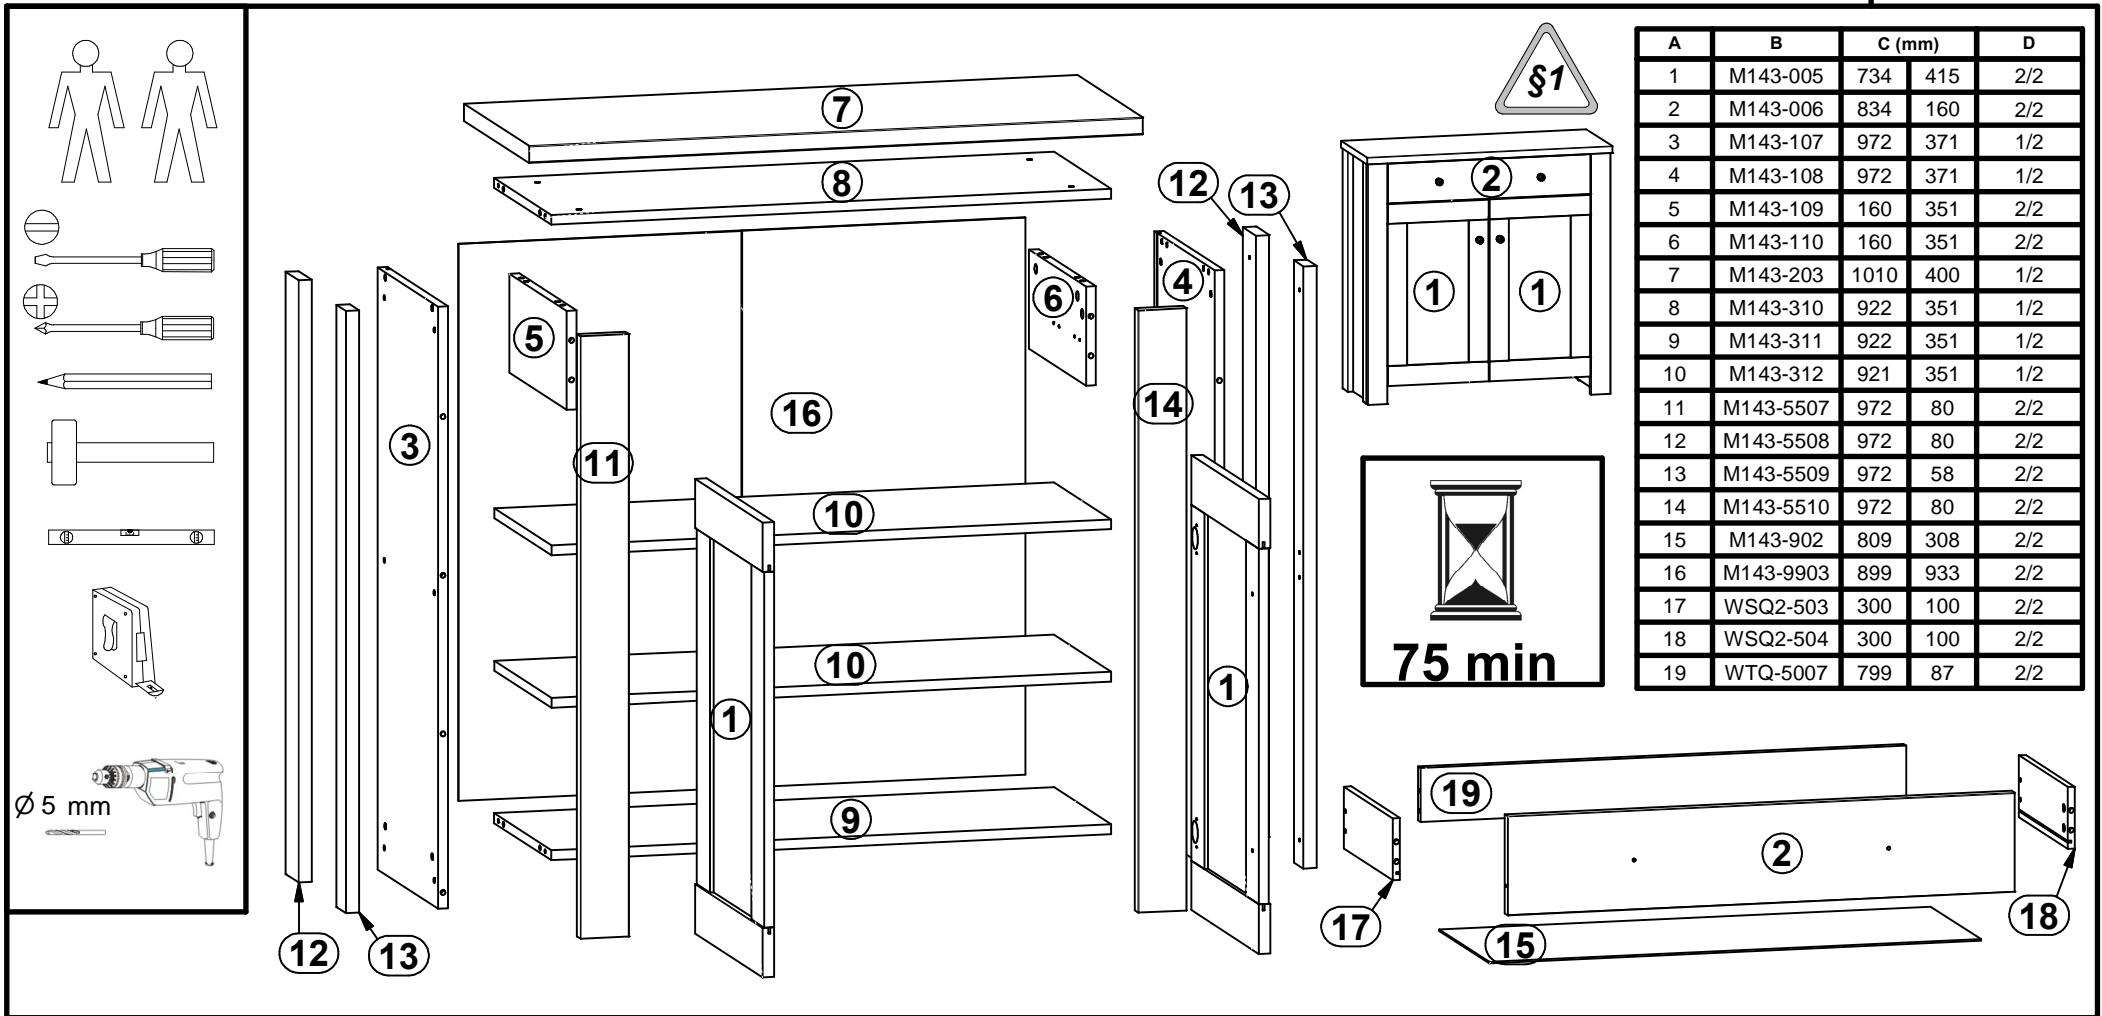

- D** Montageanleitung
- NL** Handleiding voor de montage
- TR** Montaj talimatı
- FR** Instructions de montage
- CZ** Montážní návod
- HU** Összeszerelési útmutató
- GB** Assembly instructions
- PL** Instrukcja montażu
- RU** Инструкция по монтажу
- IT** Istruzioni di montaggio
- RO** Instructiuni de asamblare
- SK** Montážny návod

A	B	C (mm)		D
1	M143-005	734	415	2/2
2	M143-006	834	160	2/2
3	M143-107	972	371	1/2
4	M143-108	972	371	1/2
5	M143-109	160	351	2/2
6	M143-110	160	351	2/2
7	M143-203	1010	400	1/2
8	M143-310	922	351	1/2
9	M143-311	922	351	1/2
10	M143-312	921	351	1/2
11	M143-5507	972	80	2/2
12	M143-5508	972	80	2/2
13	M143-5509	972	58	2/2
14	M143-5510	972	80	2/2
15	M143-902	809	308	2/2
16	M143-9903	899	933	2/2
17	WSQ2-503	300	100	2/2
18	WSQ2-504	300	100	2/2
19	WTQ-5007	799	87	2/2

cm

4x a99	4x b43	4x c390	8x d1 Ø5x17 mm	8x e1 Ø7x50 mm	8x e2 Ø6.3x13 mm	8x e3 Ø6x13 mm	16x e22 Ø7x28 mm	18x f1 Ø8x30 mm	4x f25 Ø6.5x40 mm	4x k1	20x l1	10x l2
4x o21 silikon	4x p9 Ø4x30 mm	1x p25 Ø3.5x16 mm	1x p35 Ø3.5x10 mm	8x p38 Ø3.5x16 mm	8x p51 Ø3.5x15 mm	10x r1 Ø15x12 mm #16	4x r15 Ø12x10.5 mm #12	14x r42	4x s1	2x s2 Ø16	1x t25 300 mm	1x w125/L 300mm
1x w125/P 300mm	1x z1	1x n26/L	1x p38 Ø3.5x16 mm									