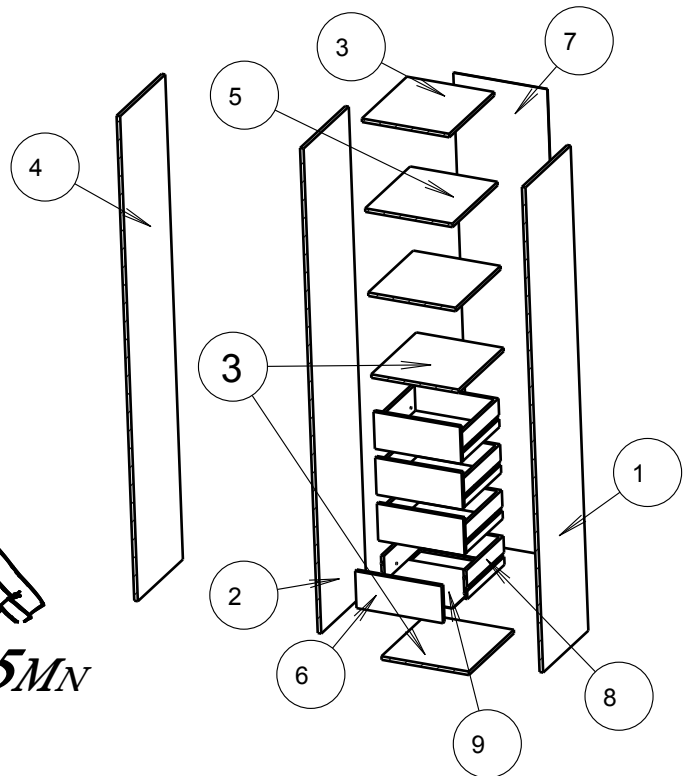

Demeyere

SAV
SPAREPARTS
KUNDERDIENST
POST VENTAS
SERVICE NA VERKOOP
SERVIZIO POST-VENDITA
SERVICO DEPOIS DE VENDA
SERWIS POGWARANCYJNY

7727 2

REP	DIM	QTE
1	2030 x 396	1
2	2030 x 396	1
3	366 x 395	3
4	2030 x 395	1
5	366 x 395	2
6	362 x 155	4
7	1964 x 394	1
8	325 x 358	4
9	343 x 323	4

0H 45MN

FR SECURITE

RESPECTER LES INSTRUCTIONS DE MONTAGE DECRITES DANS LA NOTICE.

EN CAUTION

FOLLOW CAREFULLY THE ASSEMBLING INSTRUCTIONS DESCRIBED IN THE DIRECTIONS.

DE SICHERHEITSVORSCHRIFTEN

BEACHTEN SIE BITTE UNBEDINGT DIE ANGEGBEBENEN AUFBAUVORSCHRIFTEN.

PT SEGURANCA

RESPEITAR AS INSTRUÇÕES DE MONTAGEM DESCRÉVEDAS NA INSTRUÇÕES DE USO.

PL UWAGA

PROSZĘ PRZESTRZEĆ INstrukcJI MONTAŻU.

331144 X 1

1109 X 12

706 X 8

495 X 4

7	310042 X 2	907 X 4
		 VBA TR 3x16

8	310042 X 2	1109 X 12
		

907 X 4
 VBA TR 3x16
7199 X 2
 Lg: 993 mm