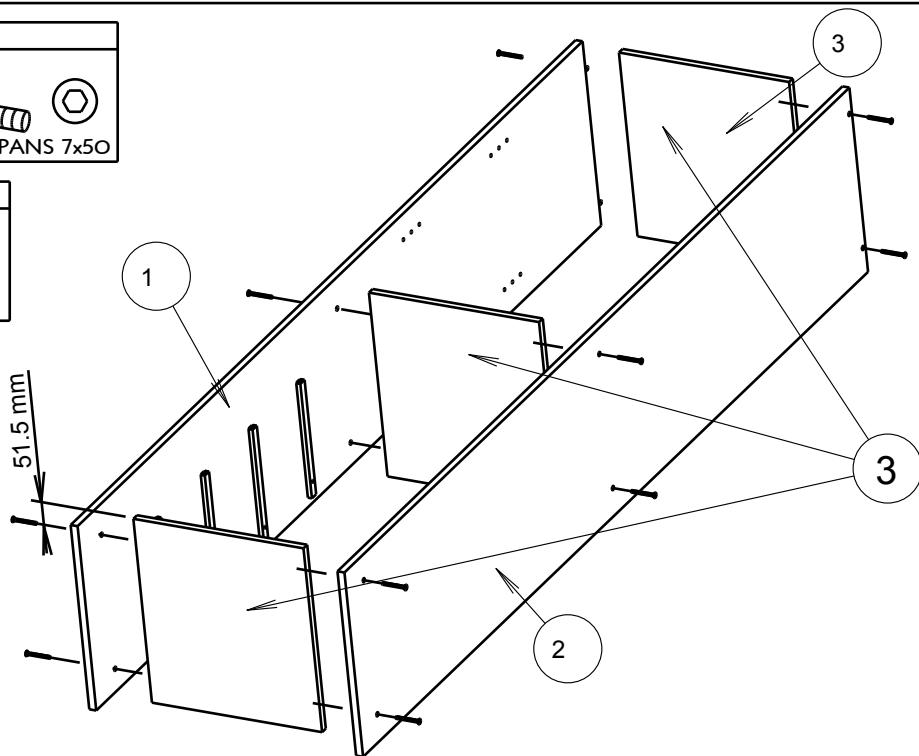

3

340750	X 12
6 PANS 7x50	

434	X1