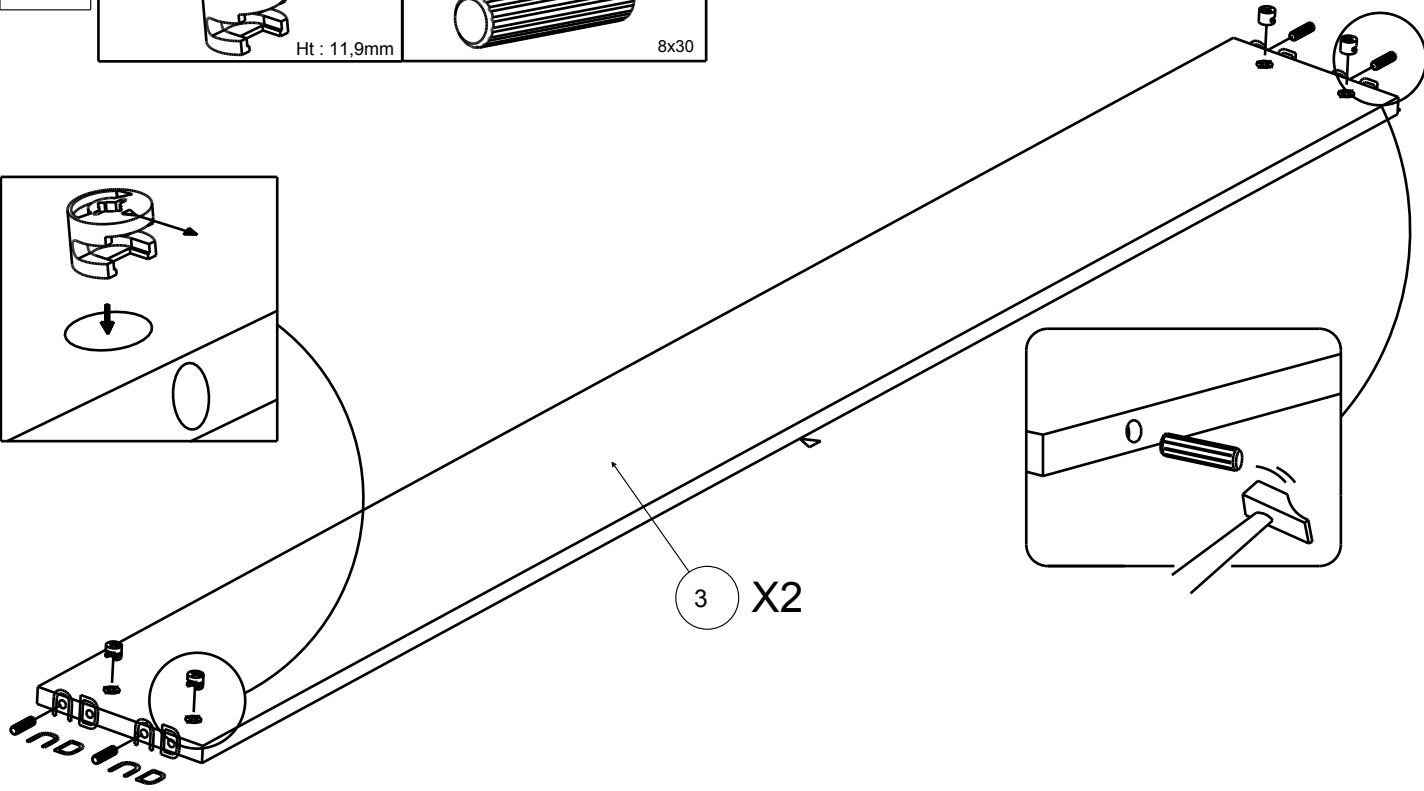

(PL) UWAGA
PROSZĘ PRZESTRZEGĄĆ INSTRUKCJI MONTAŻU.

FABRICATION FRANCAISE

REP	DIM	QTE
1	1035 x 816	1
2	1035 x 581	1
3	1902 x 194	2
4	300 x 300	2

1

2

3

71	X8	729	X8
			
Ht : 11,9mm		8x30	

3 X2