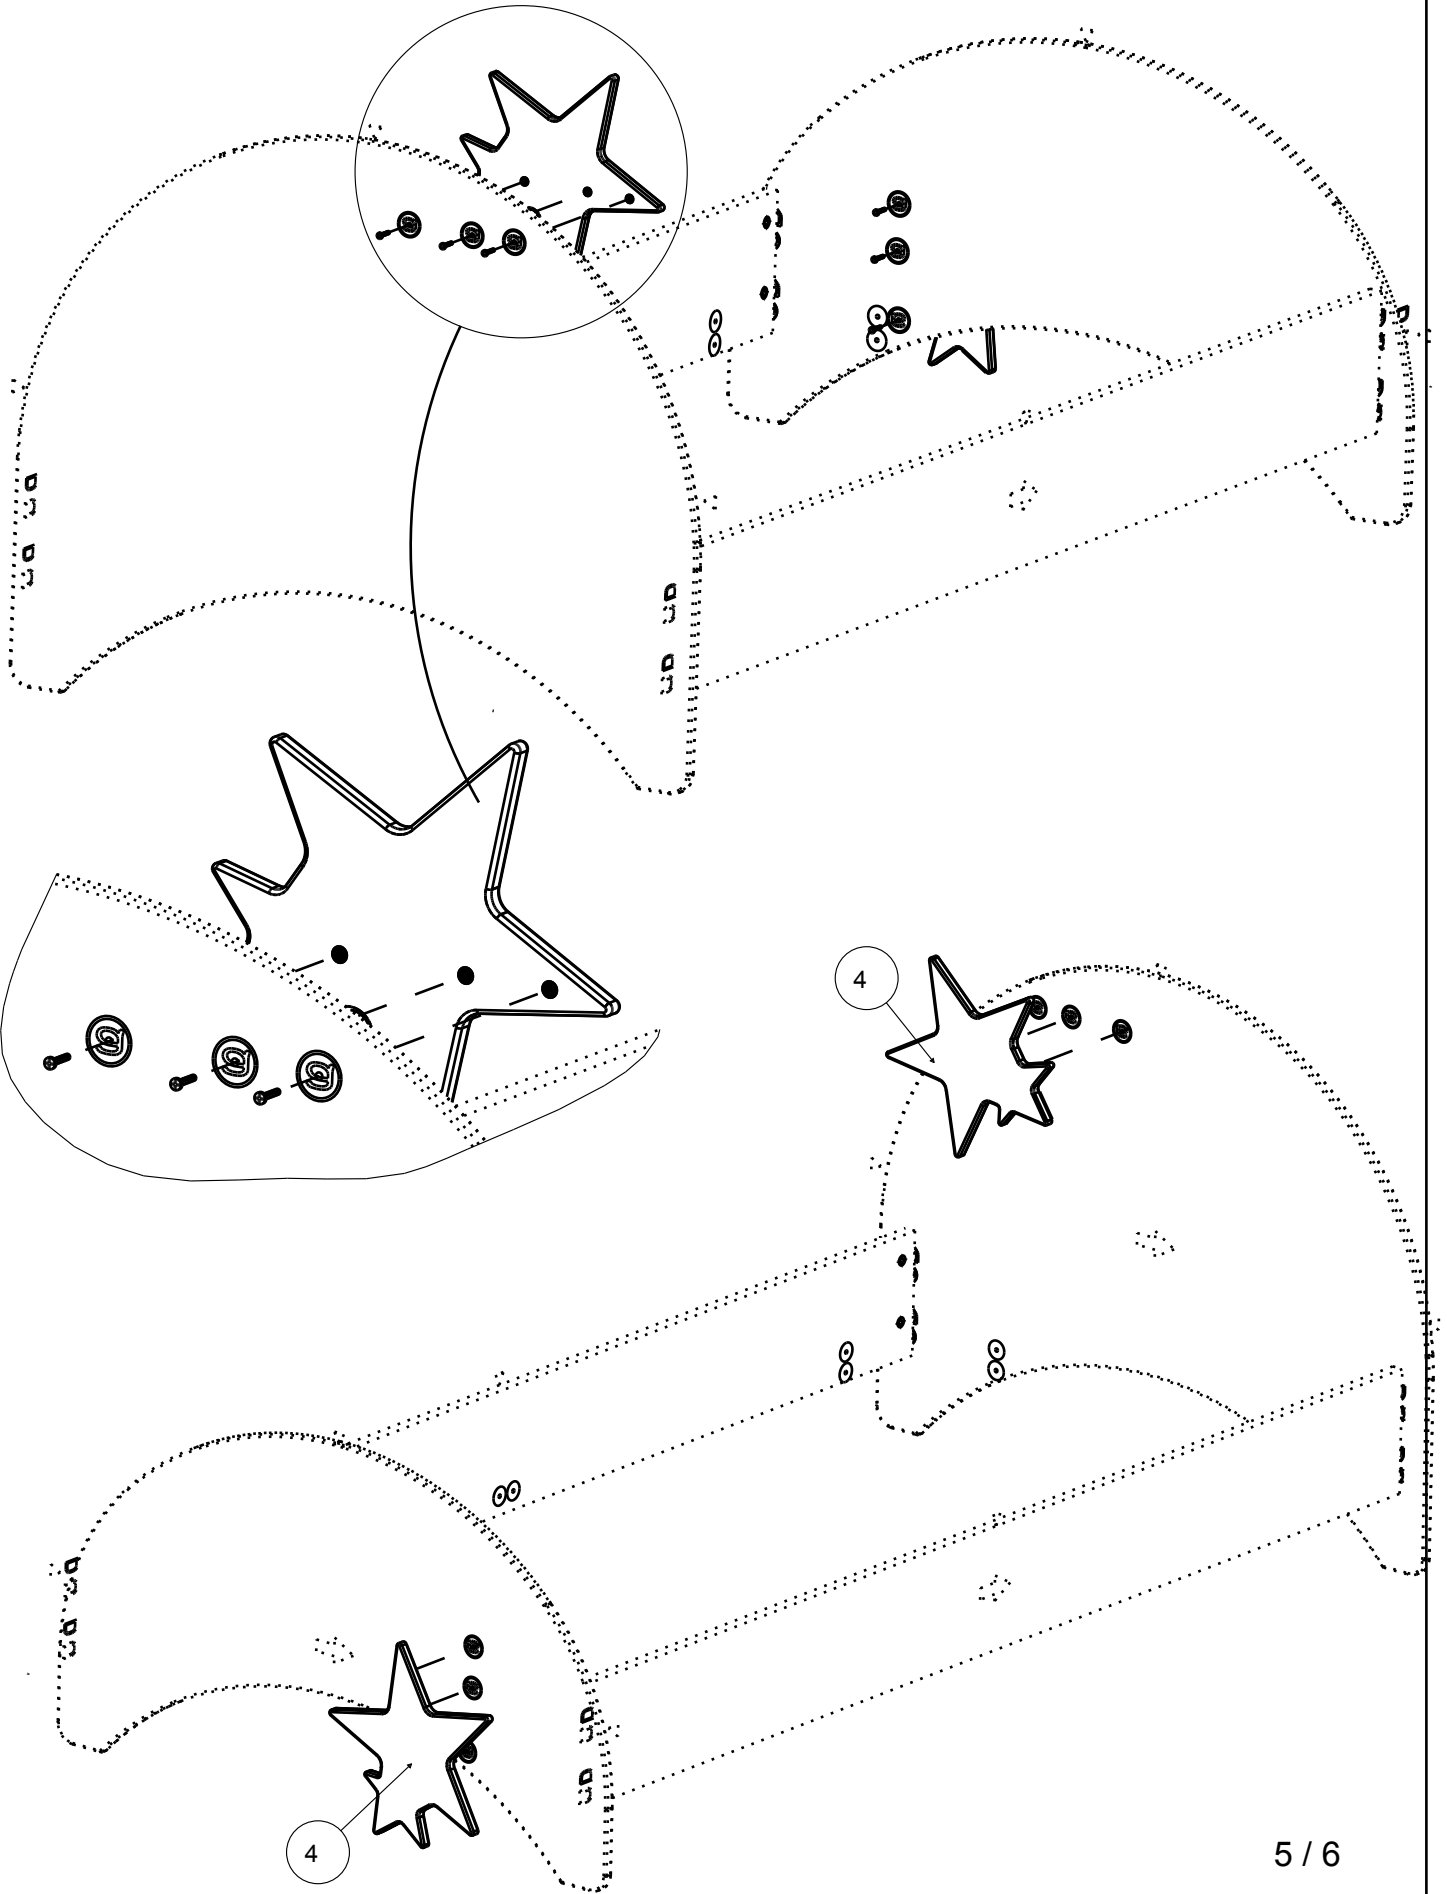

5

918

X 6

VBA TR 4v25

299408 0 25-Apr-12

4

4