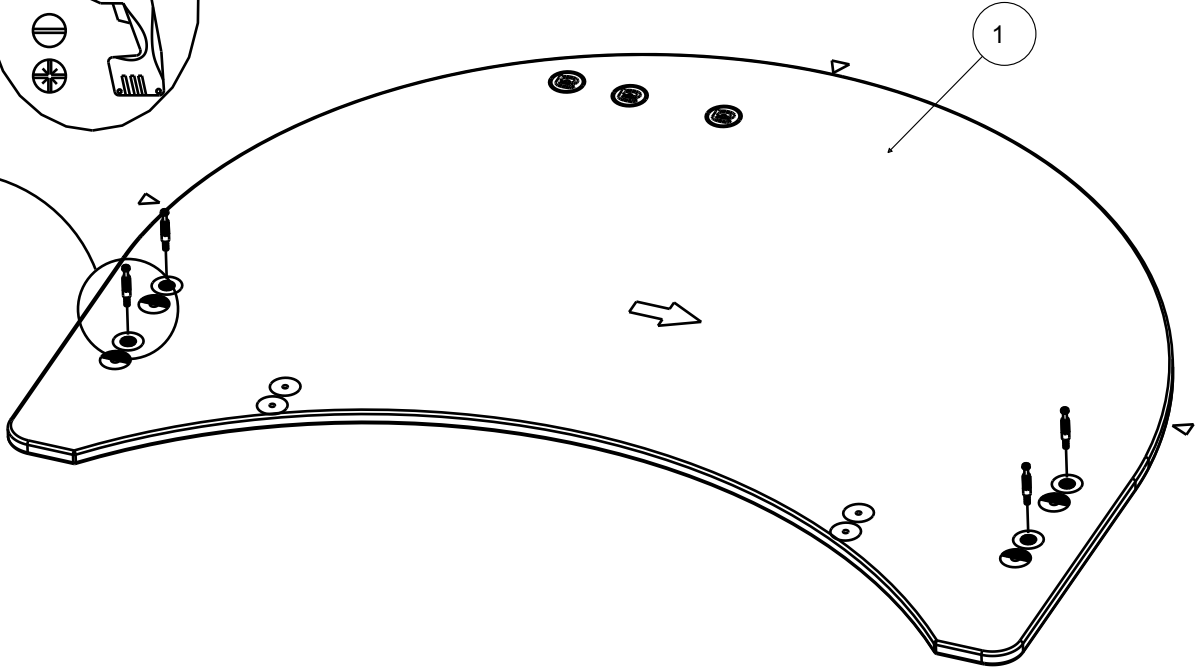

(PL) UWAGA
PROSZĘ PRZESTRZEGĄĆ INSTRUKCJI MONTAŻU.

FABRICATION FRANCAISE

REP	DIM	QTE
1	1035 x 816	1
2	1035 x 581	1
3	1902 x 194	2
4	300 x 300	2

1

2

3

71	X8	729	X8
			
Ht : 11,9mm		8x30	

3 X2