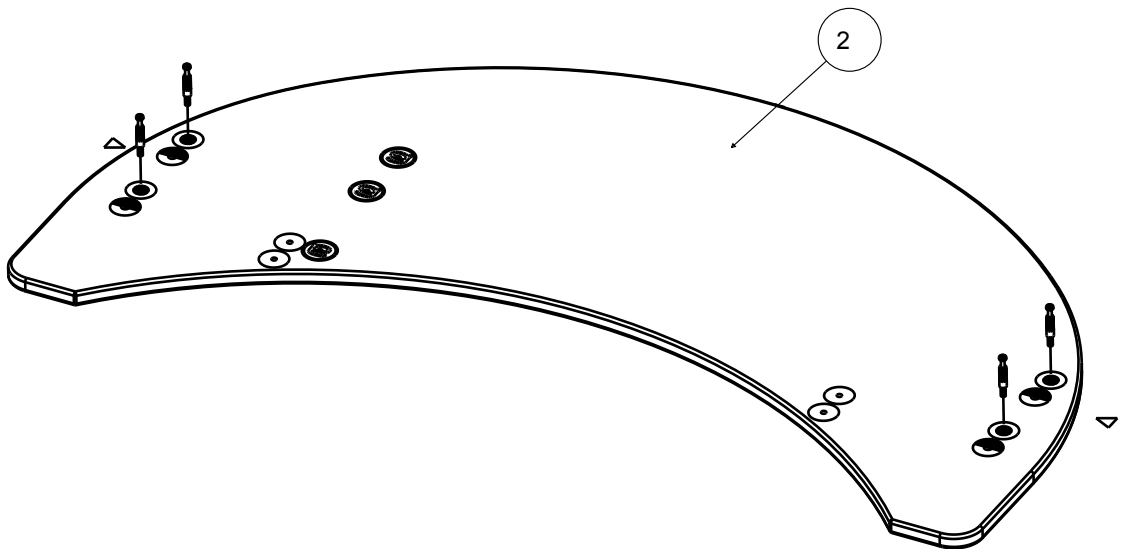

(PL) UWAGA
PROSZĘ PRZESTRZEGĄĆ INSTRUKCJI MONTAŻU.

FABRICATION FRANCAISE

REP	DIM	QTE
1	1035 x 816	1
2	1035 x 581	1
3	1902 x 194	2
4	300 x 300	2

1

2

3

71	X8	729	X8
			
Ht : 11,9mm		8x30	

3 X2