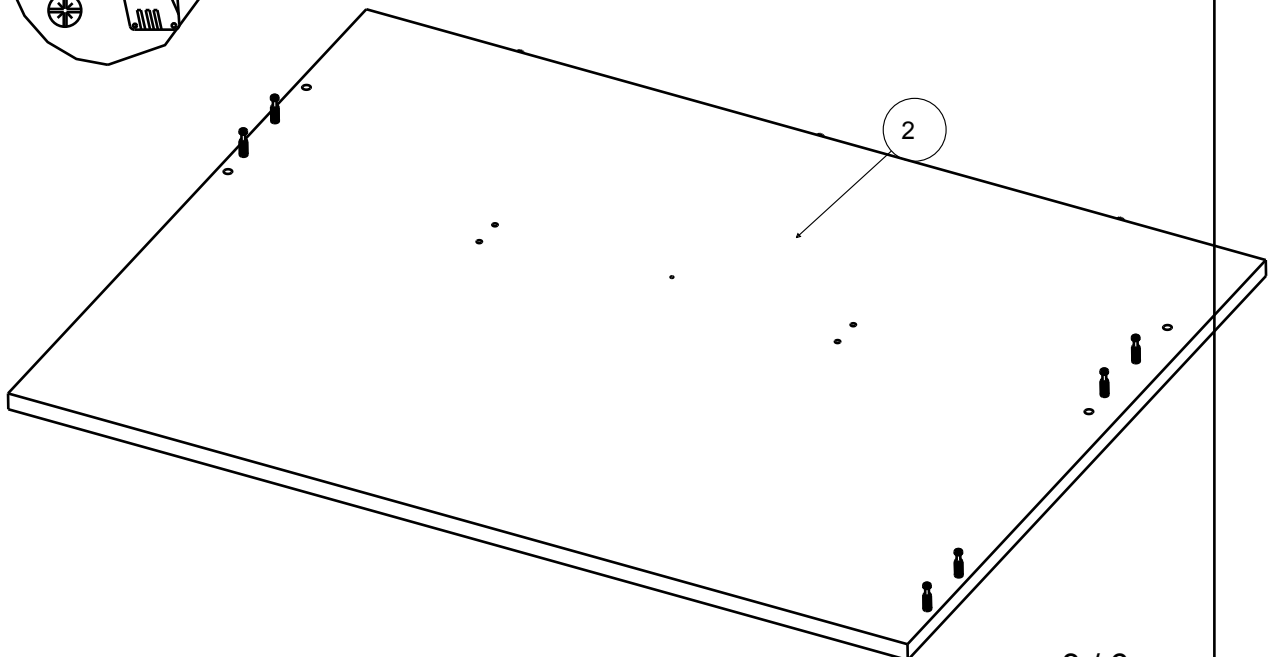

(PL) UWAGA
PROSZE PRZESTRZEGAC INSTRUKCJI MONTAZU.

FABRICATION FRANCAISE

REP	DIM	QTE
1	1035 x 816	1
2	1035 x 581	1
3	1998 x 194	2
4	300 x 300	2

1

2

3	71 X8	729 X8
	 Ht : 11,9mm	 8x30

4

5