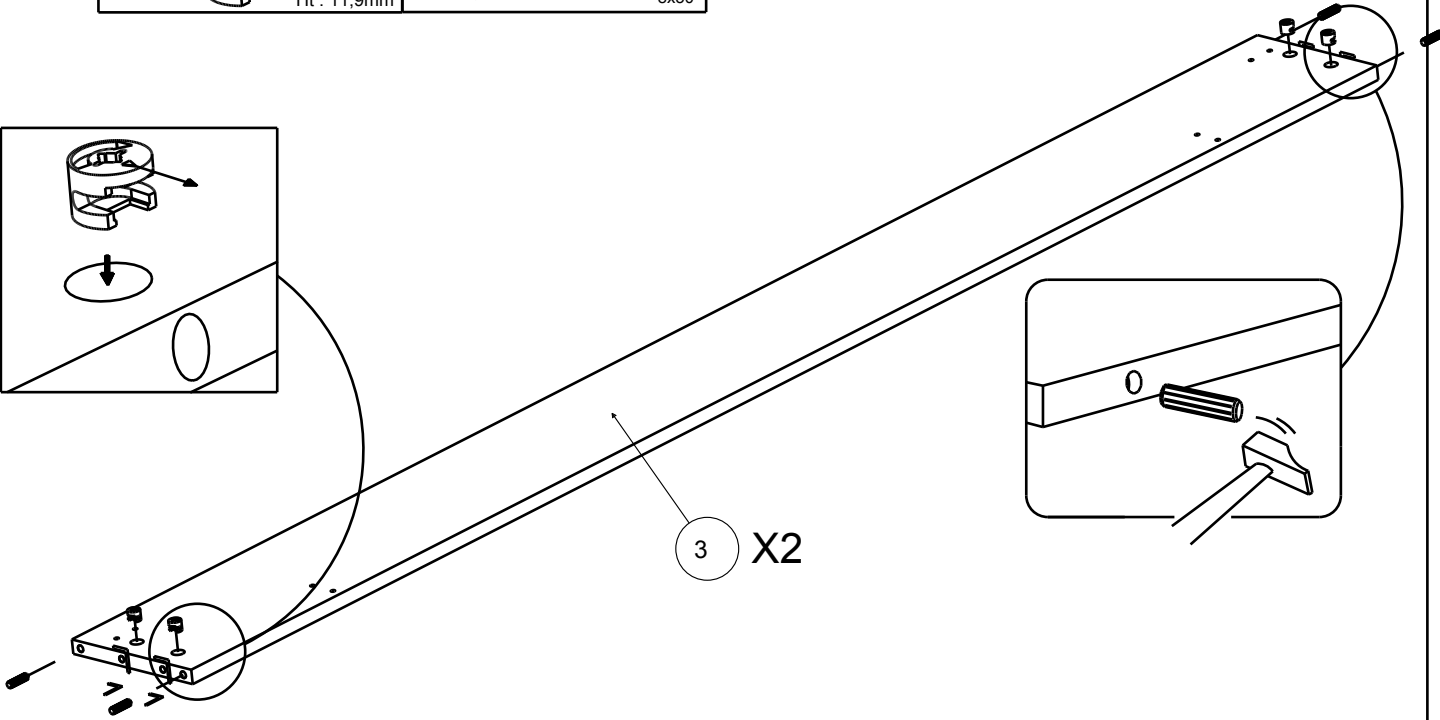

(PL) UWAGA
PROSZE PRZESTRZEGAC INSTRUKCJI MONTAZU.

FABRICATION FRANCAISE

REP	DIM	QTE
1	1035 x 816	1
2	1035 x 581	1
3	1998 x 194	2
4	300 x 300	2

1

2

3	71 X8	729 X8
	 Ht : 11,9mm	 8x30

4

5