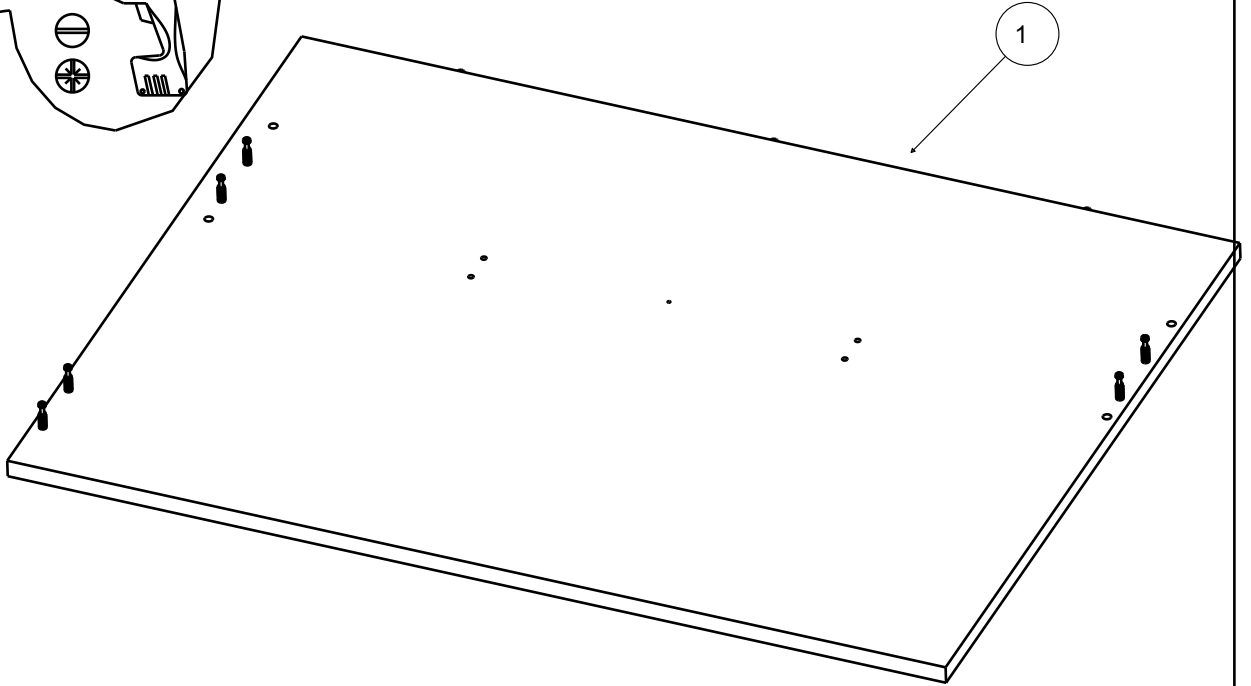

(PL) UWAGA
PROSZE PRZESTRZEGAC INSTRUKCJI MONTAZU.

FABRICATION FRANCAISE

REP	DIM	QTE
1	1035 x 816	1
2	1035 x 581	1
3	1998 x 194	2
4	300 x 300	2

1

2

3	71 X8	729 X8
	 Ht : 11,9mm	 8x30

4

5