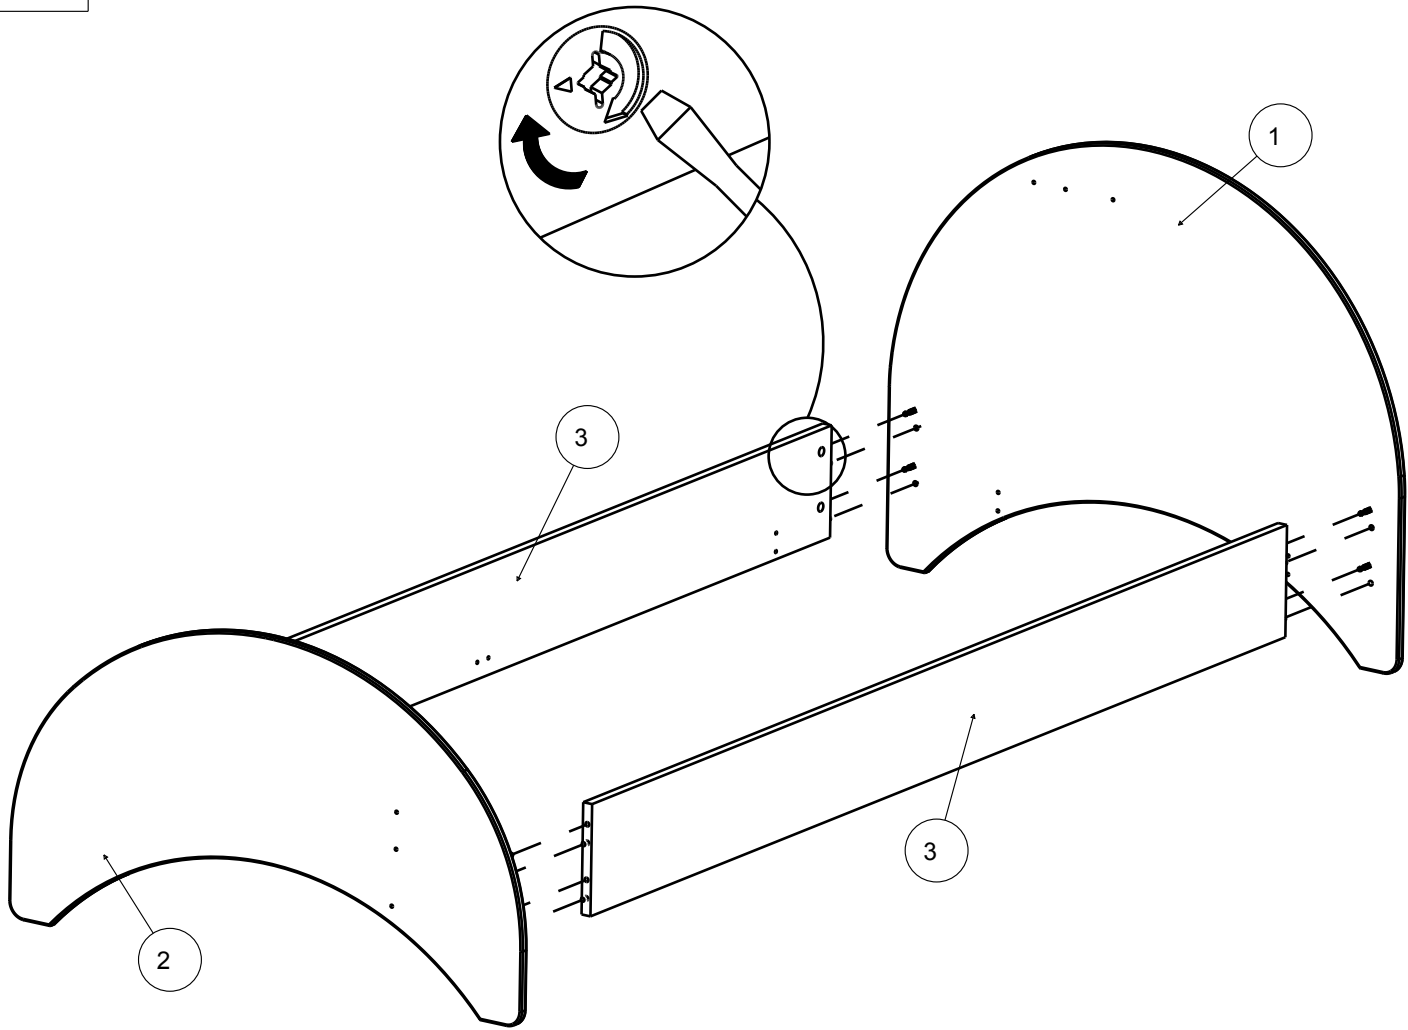

(PL) UWAGA
PROSZE PRZESTRZEGAC INSTRUKCJI MONTAZU.

FABRICATION FRANCAISE

REP	DIM	QTE
1	1035 x 816	1
2	1035 x 581	1
3	1998 x 194	2
4	300 x 300	2

1

2

3	71 X8	729 X8
	 Ht : 11,9mm	 8x30

4

5