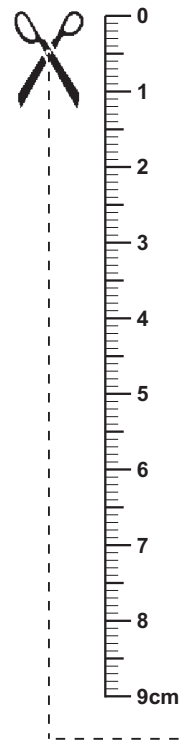

Montageanleitung
Assembly instructions
Instructions de montage
Instrucciones de montaje
Istruzioni per il montaggio
Инструкция для монтажа
Instrukcja montażu
Montážní návod
Návod na montáž
Szerelési utasítás
Инструкция за монтаж
Kurulum Talimatları
Navodilo za montažo
Montagehandleiding
A s e n n u s o h j e
Upute o montaži

ECKI 2
Art.-Nr. 249-002

Beschläge / fittings / Ferrures pour meubles / Herrerajes / Guarnizioni / Железные оправы для мебели / Okucia / Kování / Kovanie / Vasalások / обков / Parçaları / okovje / Hang- en sluitwerk / helat / Obloge