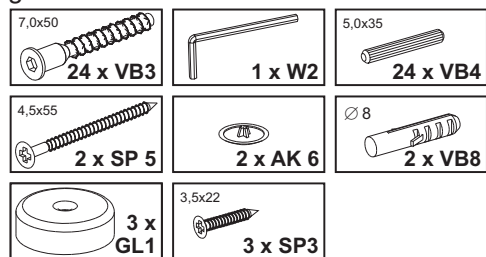

Montageanleitung
Assembly instructions
Instructions de montage
Instrucciones de montaje
Istruzioni per il montaggio
Инструкция для монтажа
Instrukcja montażu
Montážní návod
Návod na montáž
Szerelési utasítás
Инструкция за монтаж
Kurulum Talimatları
Navodilo za montažo
Montagehandleiding
A s e n n u s o h j e
Upute o montaži

ECKI 2
Art.-Nr. 249-002

Beschläge / fittings / Ferrures pour meubles / Herrerajes / Guarnizioni / Железные оправы для мебели / Okucia / Kování / Kovanie / Vasalások / обков / Parçaları / okovje / Hang- en sluitwerk / helat / Obloge