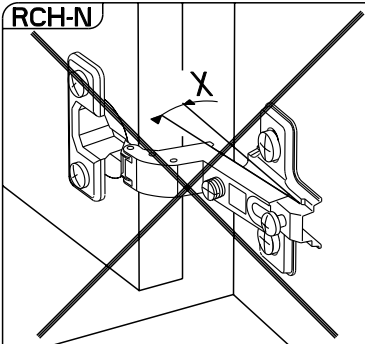

(NL) MEUBEL BEVESTIGEN AAN MUUR

DIT DIENT UITGEVOERD TE WORDEN DOOR EEN BEVOEGD PERSOON. DIT MEUBEL KAN EEN GEVAAR VOOR UW VEILIGHEID ZIJN ALS U HET NIET OP DE JUISTE WIJZE AAN DE MUUR BEVESTIGT

12

13

A

RCH-N

MONTAGE

- (GB) LEAFLET AUFBAUANLEITUNG
- (E) MONTAJE MONTAGEM
- (P) MONTAGGIO MONTAGE
- (NL) MONTAGE

REGLAGE (GB) ADJUSTING (E) AJUSTER (I) AGGIUSTAMENTO
 (D) ANPASSUNG (P) REGULACAO (NL) AFSTELLING

(A)

(B)

(C)

B

RCH-N

MONTAGE

- (GB) LEAFLET
- (D) AUFBAUANLEITUNG
- (E) MONTAJE
- (P) MONTAGEM
- (I) MONTAGGIO
- (NL) MONTAGE

REGLAGE (GB) ADJUSTING (E) AJUSTER (I) AGGIUSTAMENTO
 (D) ANPASSUNG (P) REGULACAO (NL) AFSTELLING