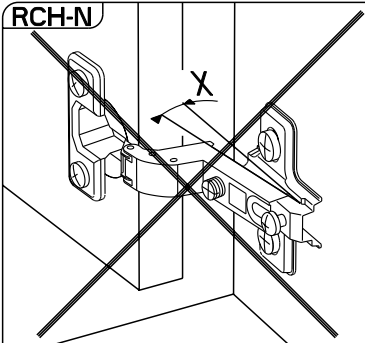

(NL) MEUBEL BEVESTIGEN AAN MUUR

DIT DIENT UITGEVOERD TE WORDEN DOOR EEN BEVOEGD PERSOON. DIT MEUBEL KAN EEN GEVAAR VOOR UW VEILIGHEID ZIJN ALS U HET NIET OP DE JUISTE WIJZE AAN DE MUUR BEVESTIGT

12

13

A

RCH-N

MONTAGE

- (GB) LEAFLET AUFBAUANLEITUNG
- (E) MONTAJE MONTAGEM
- (P) MONTAGGIO MONTAGE
- (NL) MONTAGE

REGLAGE (GB) ADJUSTING (E) AJUSTER (I) AGGIUSTAMENTO
 (D) ANPASSUNG (P) REGULACAO (NL) AFSTELLING

(A)

(B)