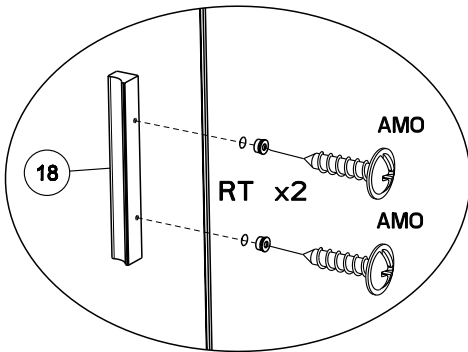

Faites un geste pour l'environnement en triant vos déchets d'emballage
Make a gesture for the environment by sorting out your waste of packaging
Machen Sie eine Bewegung für die Umwelt, ihre Verpackungsabfälle sortierend
Haga un gesto para el medio ambiente escogiendo sus residuos de embalaje

RVE-N

A

B

C