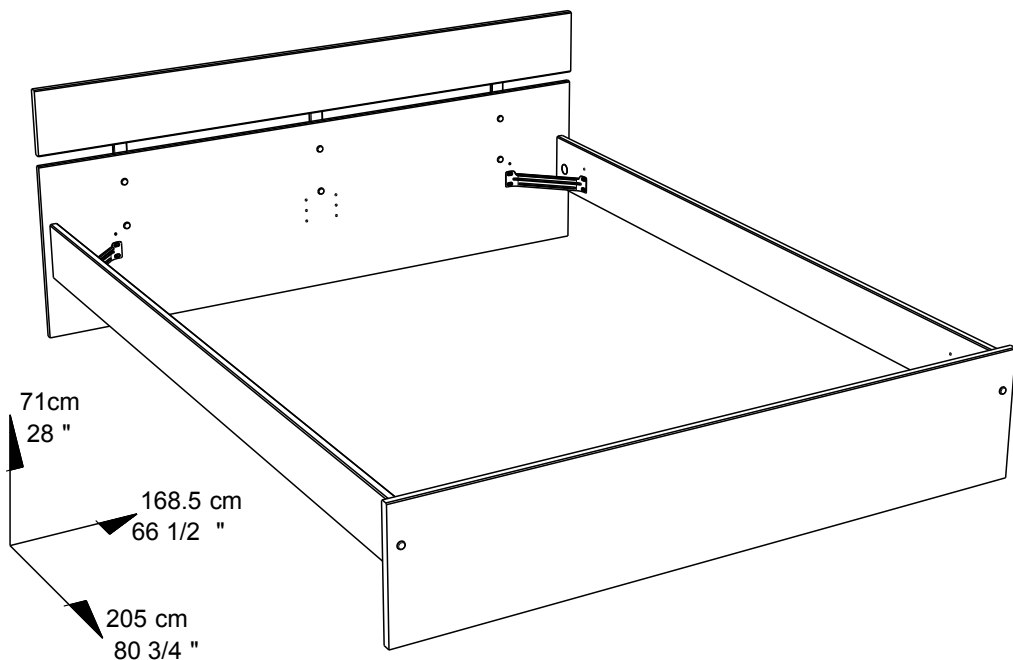

0h 30'

77702655  
DECOR : BLANC

		mm			inch		
(41)	x 1	1686	186	22	66 3/8	7 5/16	7/8
(2)	x 1	1686	340	22	66 3/8	13 3/8	7/8
(3)	x 1	1686	498	16	66 3/8	19 5/8	5/8
(1)	x 2	2000	155	22	78 3/4	6 1/8	7/8

1

2

3

4

5