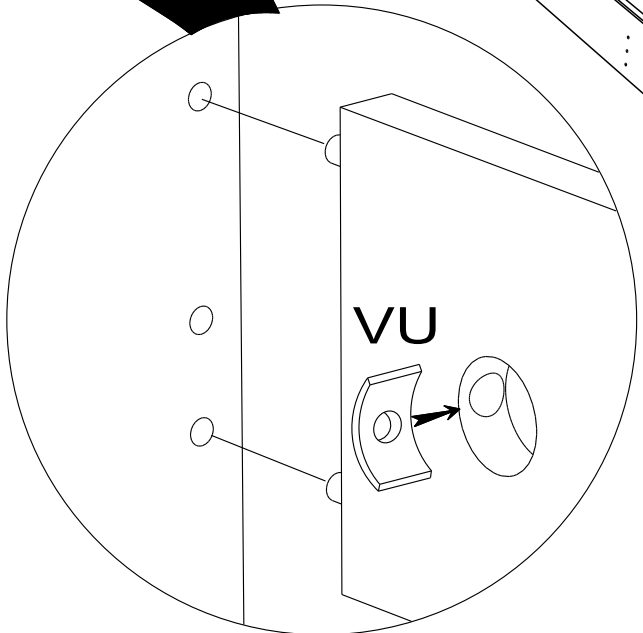

0h 30'

77702655  
DECOR : BLANC

		mm			inch		
(41)	x 1	1686	186	22	66 3/8	7 5/16	7/8
(2)	x 1	1686	340	22	66 3/8	13 3/8	7/8
(3)	x 1	1686	498	16	66 3/8	19 5/8	5/8
(1)	x 2	2000	155	22	78 3/4	6 1/8	7/8

1

2

3

4

5