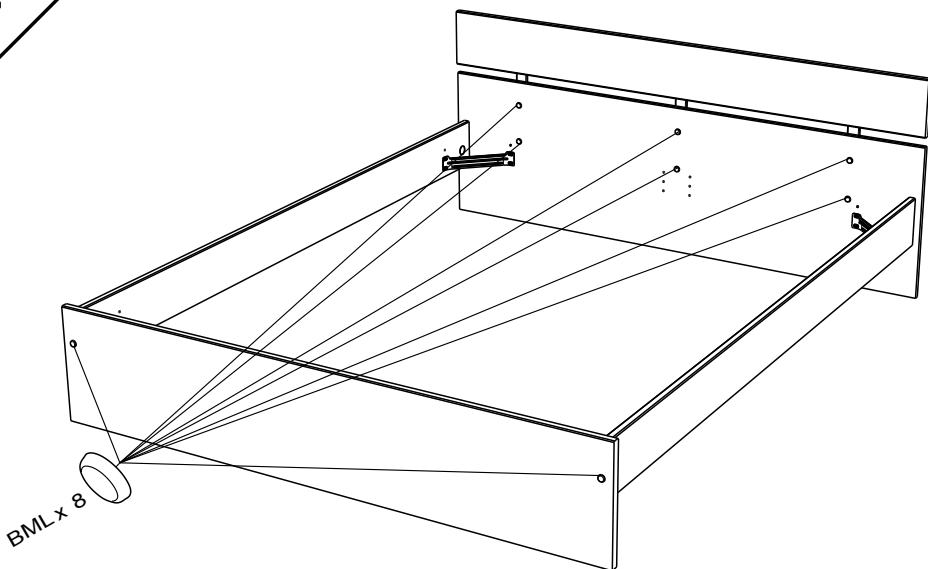

6

7

8

OPTION

- (GB) OPTION
- (D) WAHL
- (E) OPCION
- (P) OPCA0
- (I) OPZIONE
- (NL) KEUS