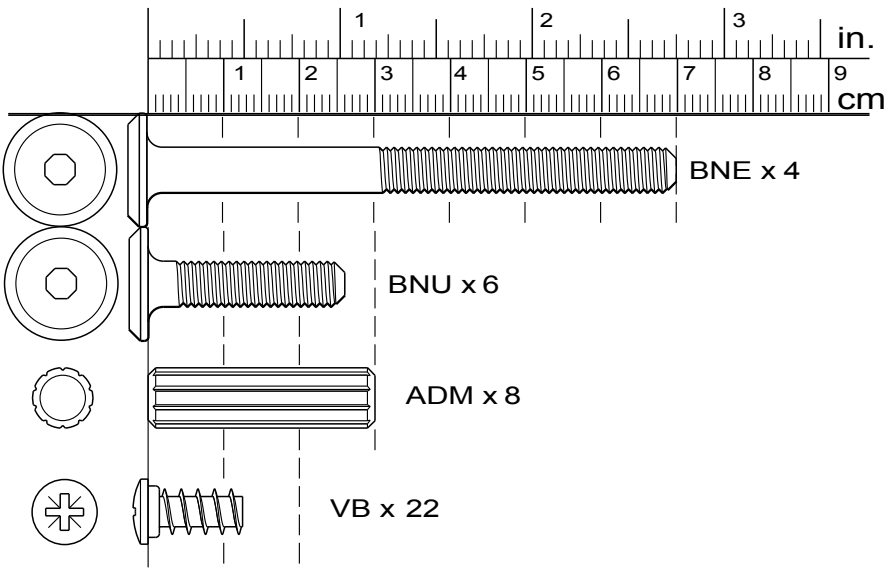

0h 30'

77702655  
DECOR : BLANC

		mm			inch		
(41)	x 1	1686	186	22	66 3/8	7 5/16	7/8
(2)	x 1	1686	340	22	66 3/8	13 3/8	7/8
(3)	x 1	1686	498	16	66 3/8	19 5/8	5/8
(1)	x 2	2000	155	22	78 3/4	6 1/8	7/8

1

2

3

4

5