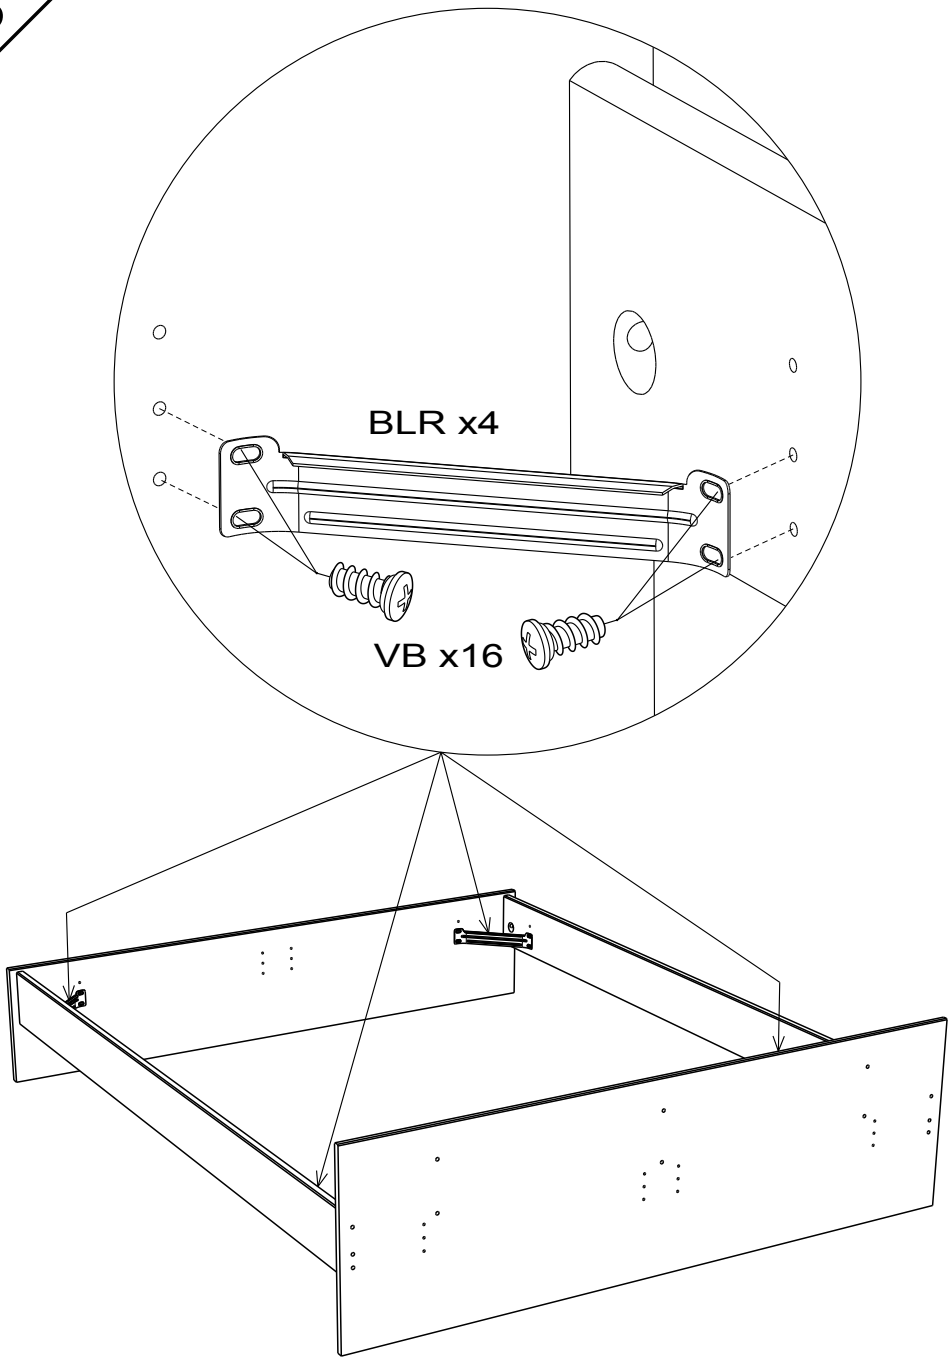

0h 30'

77702655  
DECOR : BLANC

		mm			inch		
(41)	x 1	1686	186	22	66 3/8	7 5/16	7/8
(2)	x 1	1686	340	22	66 3/8	13 3/8	7/8
(3)	x 1	1686	498	16	66 3/8	19 5/8	5/8
(1)	x 2	2000	155	22	78 3/4	6 1/8	7/8

1

2

3

4

5